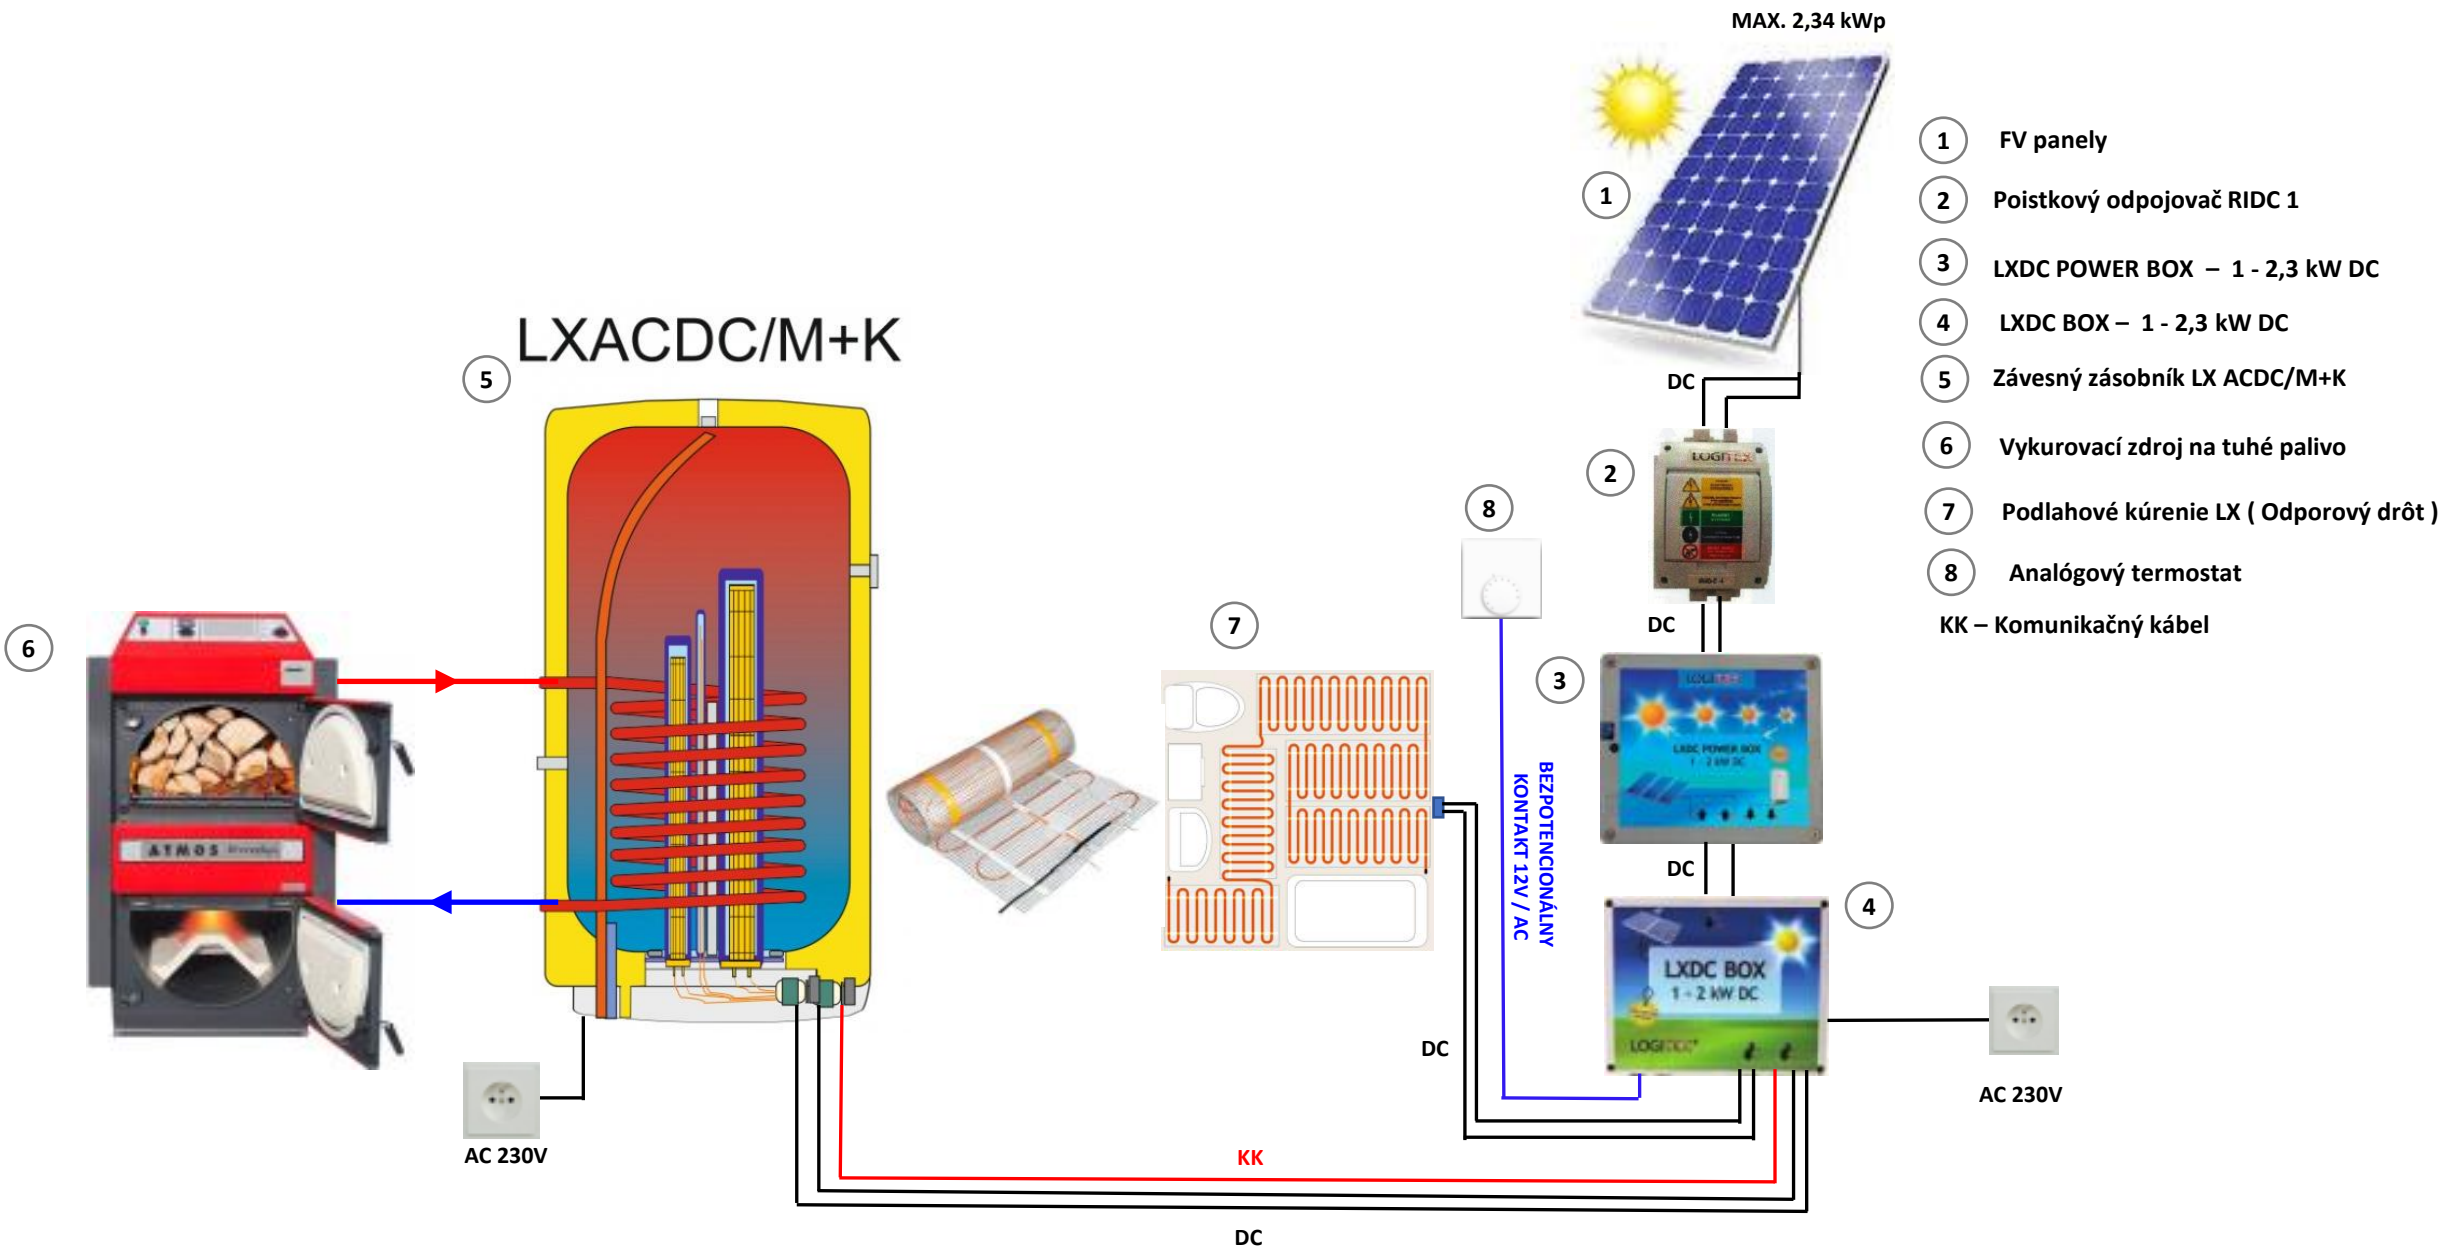

KK – Komunikačný kábel

- 1 FV panely
- 2 Poistkový odpojovač RIDC 1
- 3 LXDC POWER BOX – 1 - 2,3 kW DC
- 4 LXDC BOX – 1 - 2,3 kW DC
- 5 Závesný zásobník LX ACDC/M
- 6 Podlahové kúrenie LX ( Odporový drôt )
- 7 Analógový termostat

KK – Komunikačný kábel

- 1 FV panely
  - 2 Poistkový odpojovač RIDC 1
  - 3 LXDC POWER BOX – 1 - 2,3 kW DC
  - 4 LXDC BOX – 1 - 2,3 kW DC
  - 5 Závesný zásobník LX ACDC/M+K
- KK – Komunikačný kábel

- 1 FV panely
  - 2 Poistkový odpojovač RIDC 1
  - 3 LXDC POWER BOX – 1 - 2,3 kW DC
  - 4 LXDC BOX – 1 - 2,3 kW DC
  - 5 Závesný zásobník LX ACDC/M+K
  - 6 Vykurovací zdroj na tuhé palivo
- KK – Komunikačný kábel

- 1 FV panely
  - 2 Poistkový odpojovač RIDC 1
  - 3 LXDC BOX – 1 - 2,3 kW DC
  - 4 LXDC POWER BOX – 1 - 2,3 kW DC
  - 5 Závesný zásobník LX ACDC/M+K
  - 6 Vykurovací zdroj na tuhé palivo
  - 7 Hybridná klimatizácia LOGITEX vnútorná jednotka
  - 8 Hybridná klimatizácia LOGITEX Vonkajšia jednotka
- KK – Komunikačný kábel

- ① FV panely
  - ② Poistkový odpojovač RIDC 1
  - ③ LXDC POWER BOX – 1 - 2,3 kW DC
  - ④ LXDC BOX – 1 - 2,3 kW DC
  - ⑤ Závesný zásobník LX ACDC/M+K
  - ⑥ Vykurovací zdroj na tuhé palivo
  - ⑦ Podlahové kúrenie LX ( Odporový drôt )
  - ⑧ Analógový termostat
- KK – Komunikačný kábel