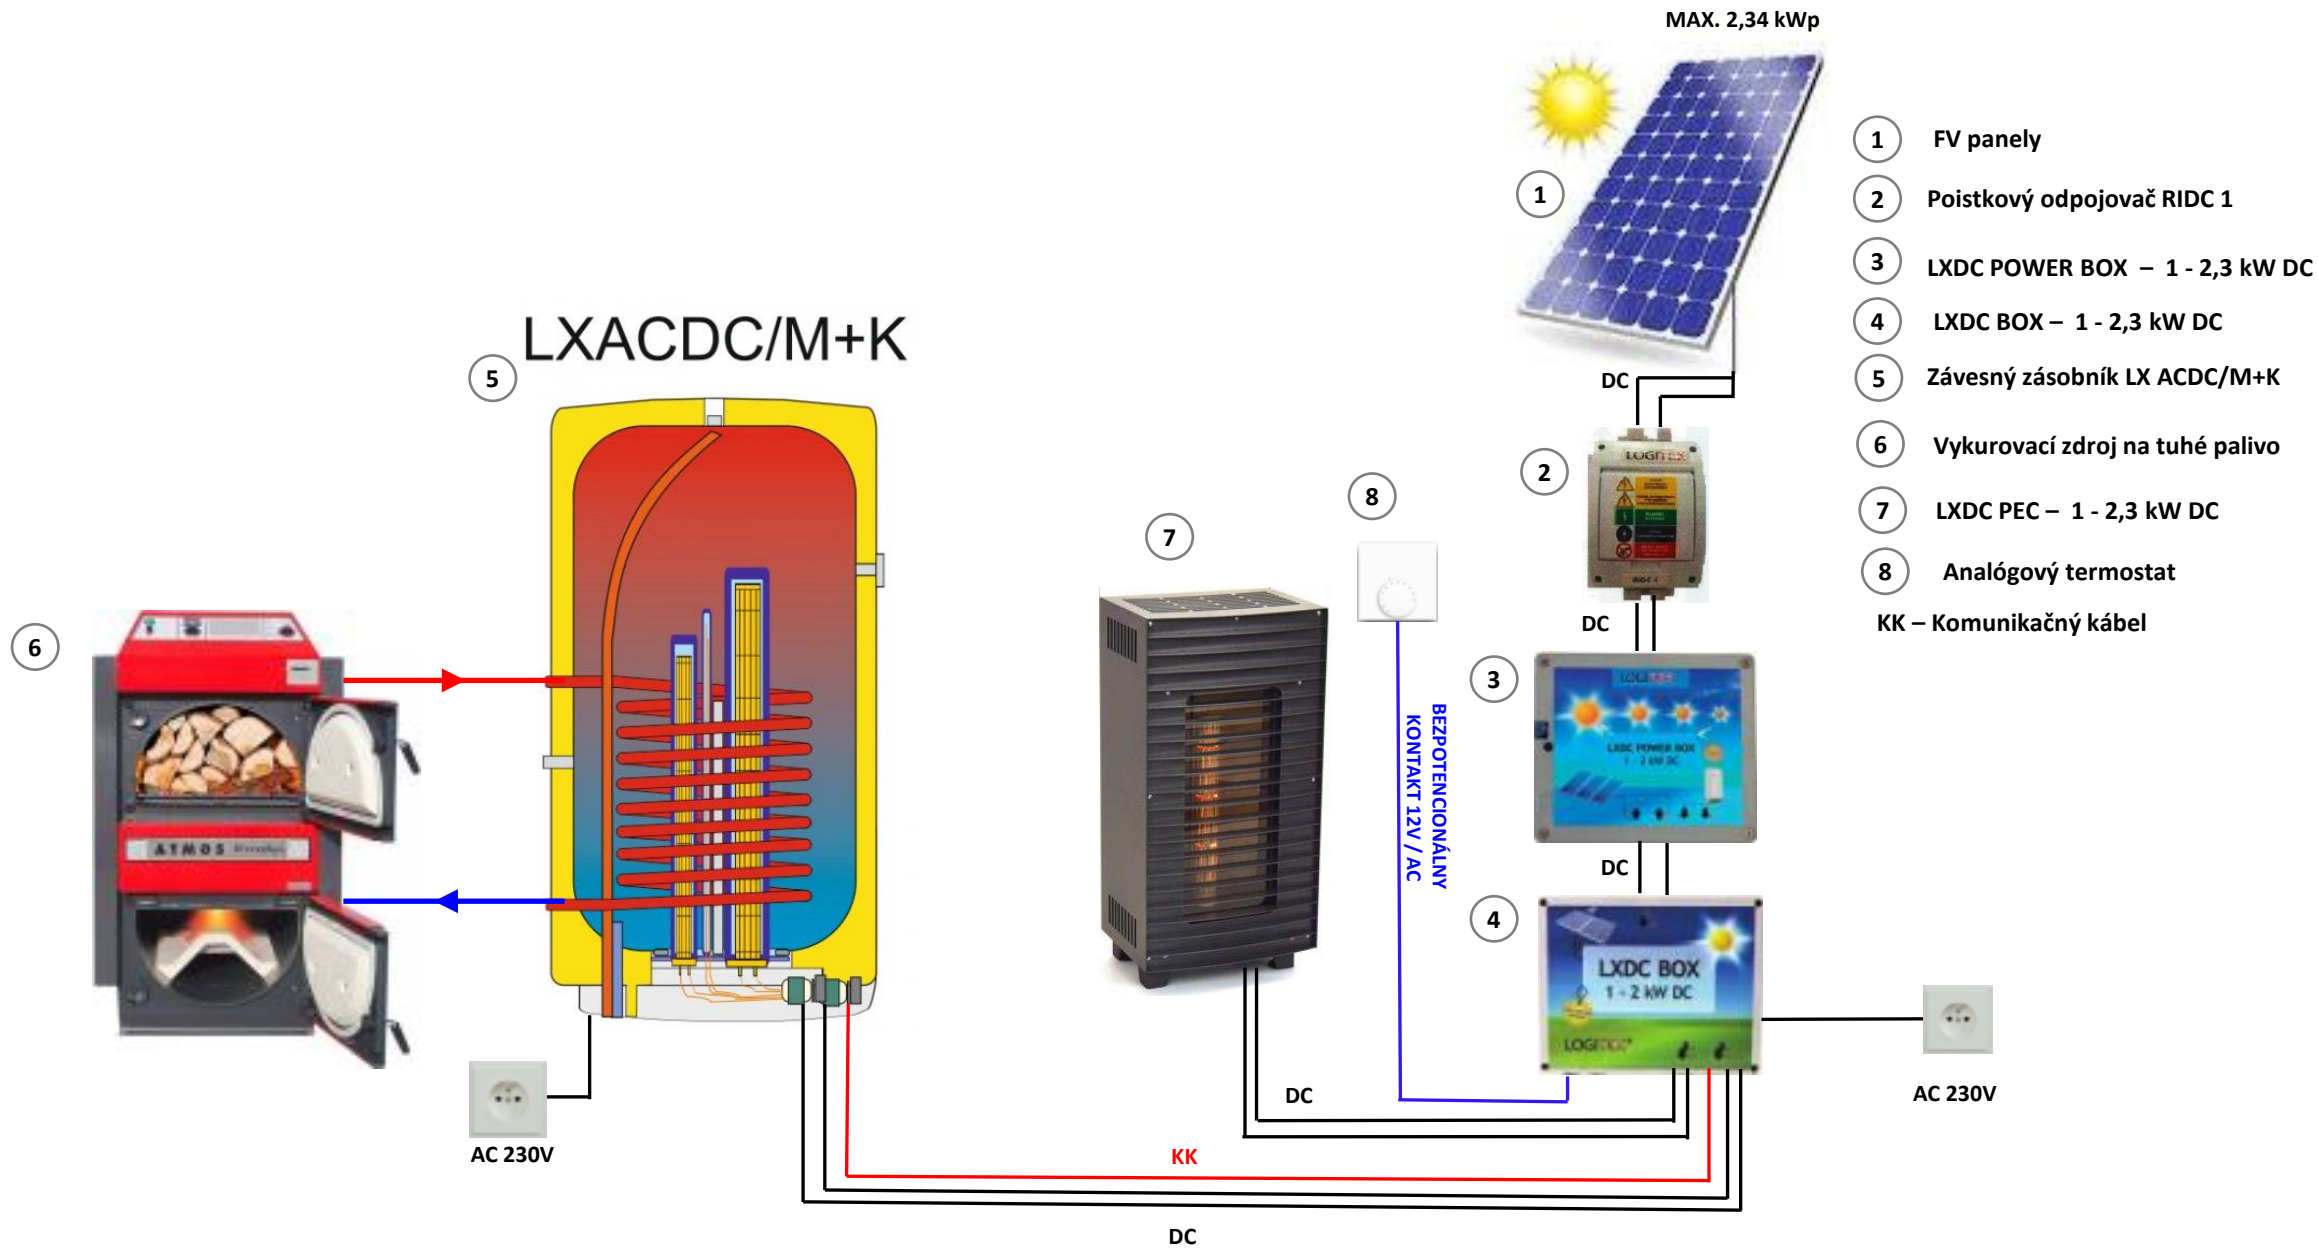

KK – Komunikačný kábel

- 1 FV panely
- 2 Poistkový odpojovač RIDC 1
- 3 LXDC POWER BOX – 1 - 2,3 kW DC
- 4 LXDC BOX – 1 - 2,3 kW DC
- 5 Závesný zásobník LX ACDC/M
- 6 Podlahové kúrenie LX ( Odporový drôt )
- 7 Analógový termostat

KK – Komunikačný kábel

- 1 FV panely
  - 2 Poistkový odpojovač RIDC 1
  - 3 LXDC POWER BOX – 1 - 2,3 kW DC
  - 4 LXDC BOX – 1 - 2,3 kW DC
  - 5 Závesný zásobník LX ACDC/M+K
- KK – Komunikačný kábel

- 1 FV panely
  - 2 Poistkový odpojovač RIDC 1
  - 3 LXDC POWER BOX – 1 - 2,3 kW DC
  - 4 LXDC BOX – 1 - 2,3 kW DC
  - 5 Závesný zásobník LX ACDC/M+K
  - 6 Vykurovací zdroj na tuhé palivo
- KK – Komunikačný kábel

- 1 FV panely
  - 2 Poistkový odpojovač RIDC 1
  - 3 LXDC BOX – 1 - 2,3 kW DC
  - 4 LXDC POWER BOX – 1 - 2,3 kW DC
  - 5 Závesný zásobník LX ACDC/M+K
  - 6 Vykurovací zdroj na tuhé palivo
  - 7 Hybridná klimatizácia LOGITEX vnútorná jednotka
  - 8 Hybridná klimatizácia LOGITEX Vonkajšia jednotka
- KK – Komunikačný kábel

- ① FV panely
  - ② Poistkový odpojovač RIDC 1
  - ③ LXDC POWER BOX – 1 - 2,3 kW DC
  - ④ LXDC BOX – 1 - 2,3 kW DC
  - ⑤ Závesný zásobník LX ACDC/M+K
  - ⑥ Vykurovací zdroj na tuhé palivo
  - ⑦ Podlahové kúrenie LX ( Odporový drôt )
  - ⑧ Analógový termostat
- KK – Komunikačný kábel