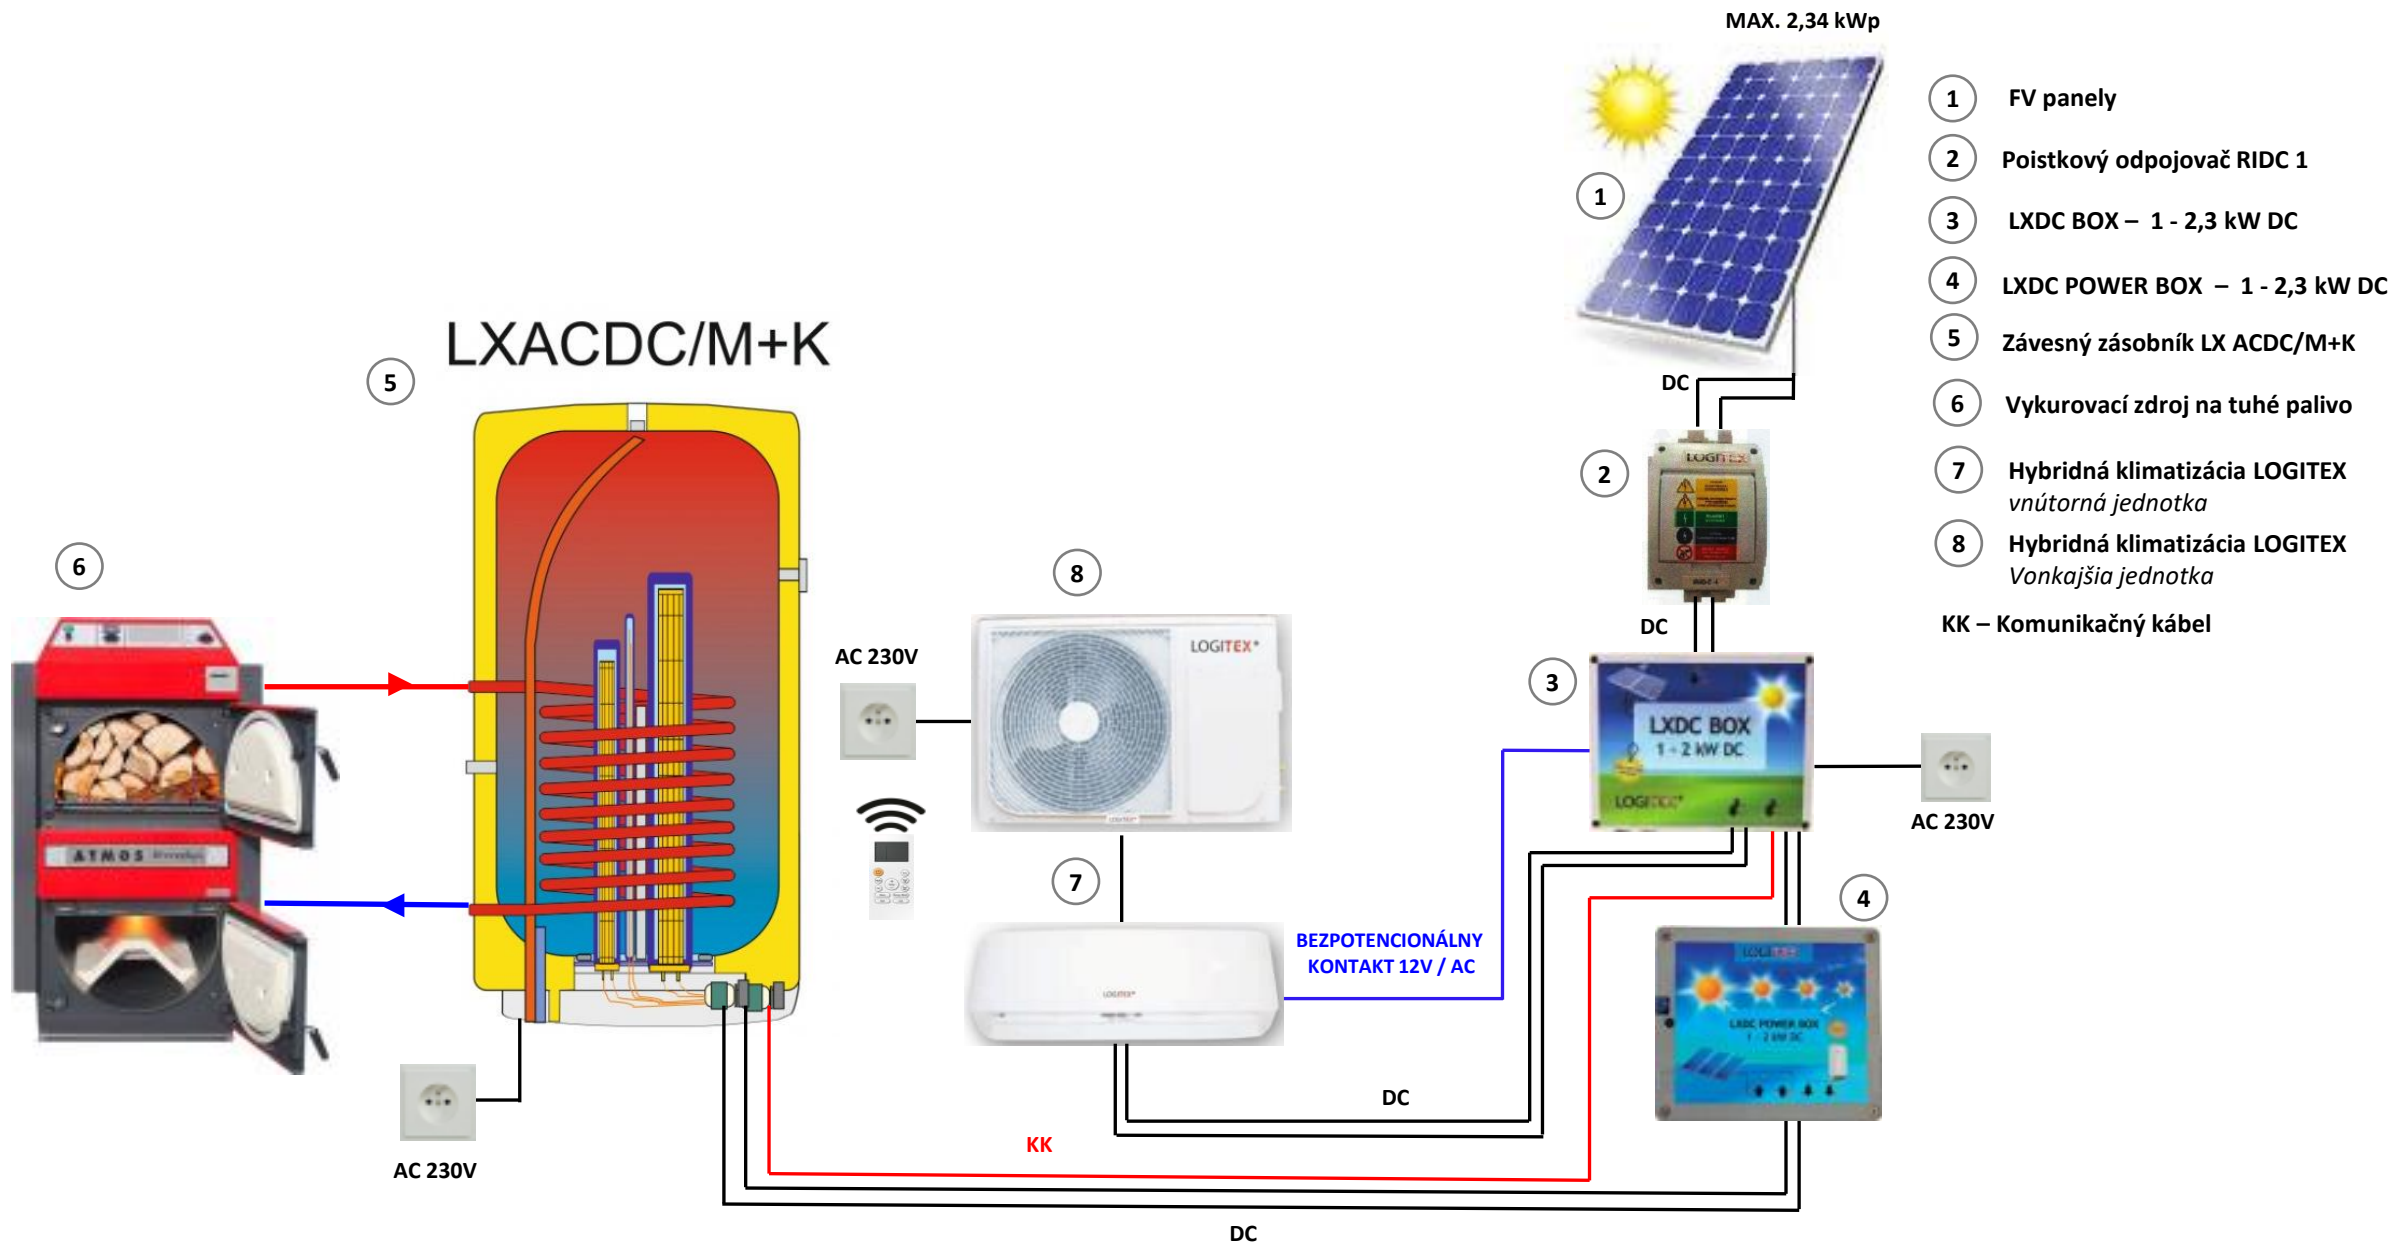

KK – Komunikačný kábel

- 1 FV panely
- 2 Poistkový odpojovač RIDC 1
- 3 LXDC POWER BOX – 1 - 2,3 kW DC
- 4 LXDC BOX – 1 - 2,3 kW DC
- 5 Závesný zásobník LX ACDC/M
- 6 Podlahové kúrenie LX ( Odporový drôt )
- 7 Analógový termostat

KK – Komunikačný kábel

- 1 FV panely
  - 2 Poistkový odpojovač RIDC 1
  - 3 LXDC POWER BOX – 1 - 2,3 kW DC
  - 4 LXDC BOX – 1 - 2,3 kW DC
  - 5 Závesný zásobník LX ACDC/M+K
- KK – Komunikačný kábel

- 1 FV panely
  - 2 Poistkový odpojovač RIDC 1
  - 3 LXDC POWER BOX – 1 - 2,3 kW DC
  - 4 LXDC BOX – 1 - 2,3 kW DC
  - 5 Závesný zásobník LX ACDC/M+K
  - 6 Vykurovací zdroj na tuhé palivo
- KK – Komunikačný kábel

- 1 FV panely
  - 2 Poistkový odpojovač RIDC 1
  - 3 LXDC BOX – 1 - 2,3 kW DC
  - 4 LXDC POWER BOX – 1 - 2,3 kW DC
  - 5 Závesný zásobník LX ACDC/M+K
  - 6 Vykurovací zdroj na tuhé palivo
  - 7 Hybridná klimatizácia LOGITEX vnútorná jednotka
  - 8 Hybridná klimatizácia LOGITEX Vonkajšia jednotka
- KK – Komunikačný kábel

- ① FV panely
  - ② Poistkový odpojovač RIDC 1
  - ③ LXDC POWER BOX – 1 - 2,3 kW DC
  - ④ LXDC BOX – 1 - 2,3 kW DC
  - ⑤ Závesný zásobník LX ACDC/M+K
  - ⑥ Vykurovací zdroj na tuhé palivo
  - ⑦ Podlahové kúrenie LX ( Odporový drôt )
  - ⑧ Analógový termostat
- KK – Komunikačný kábel