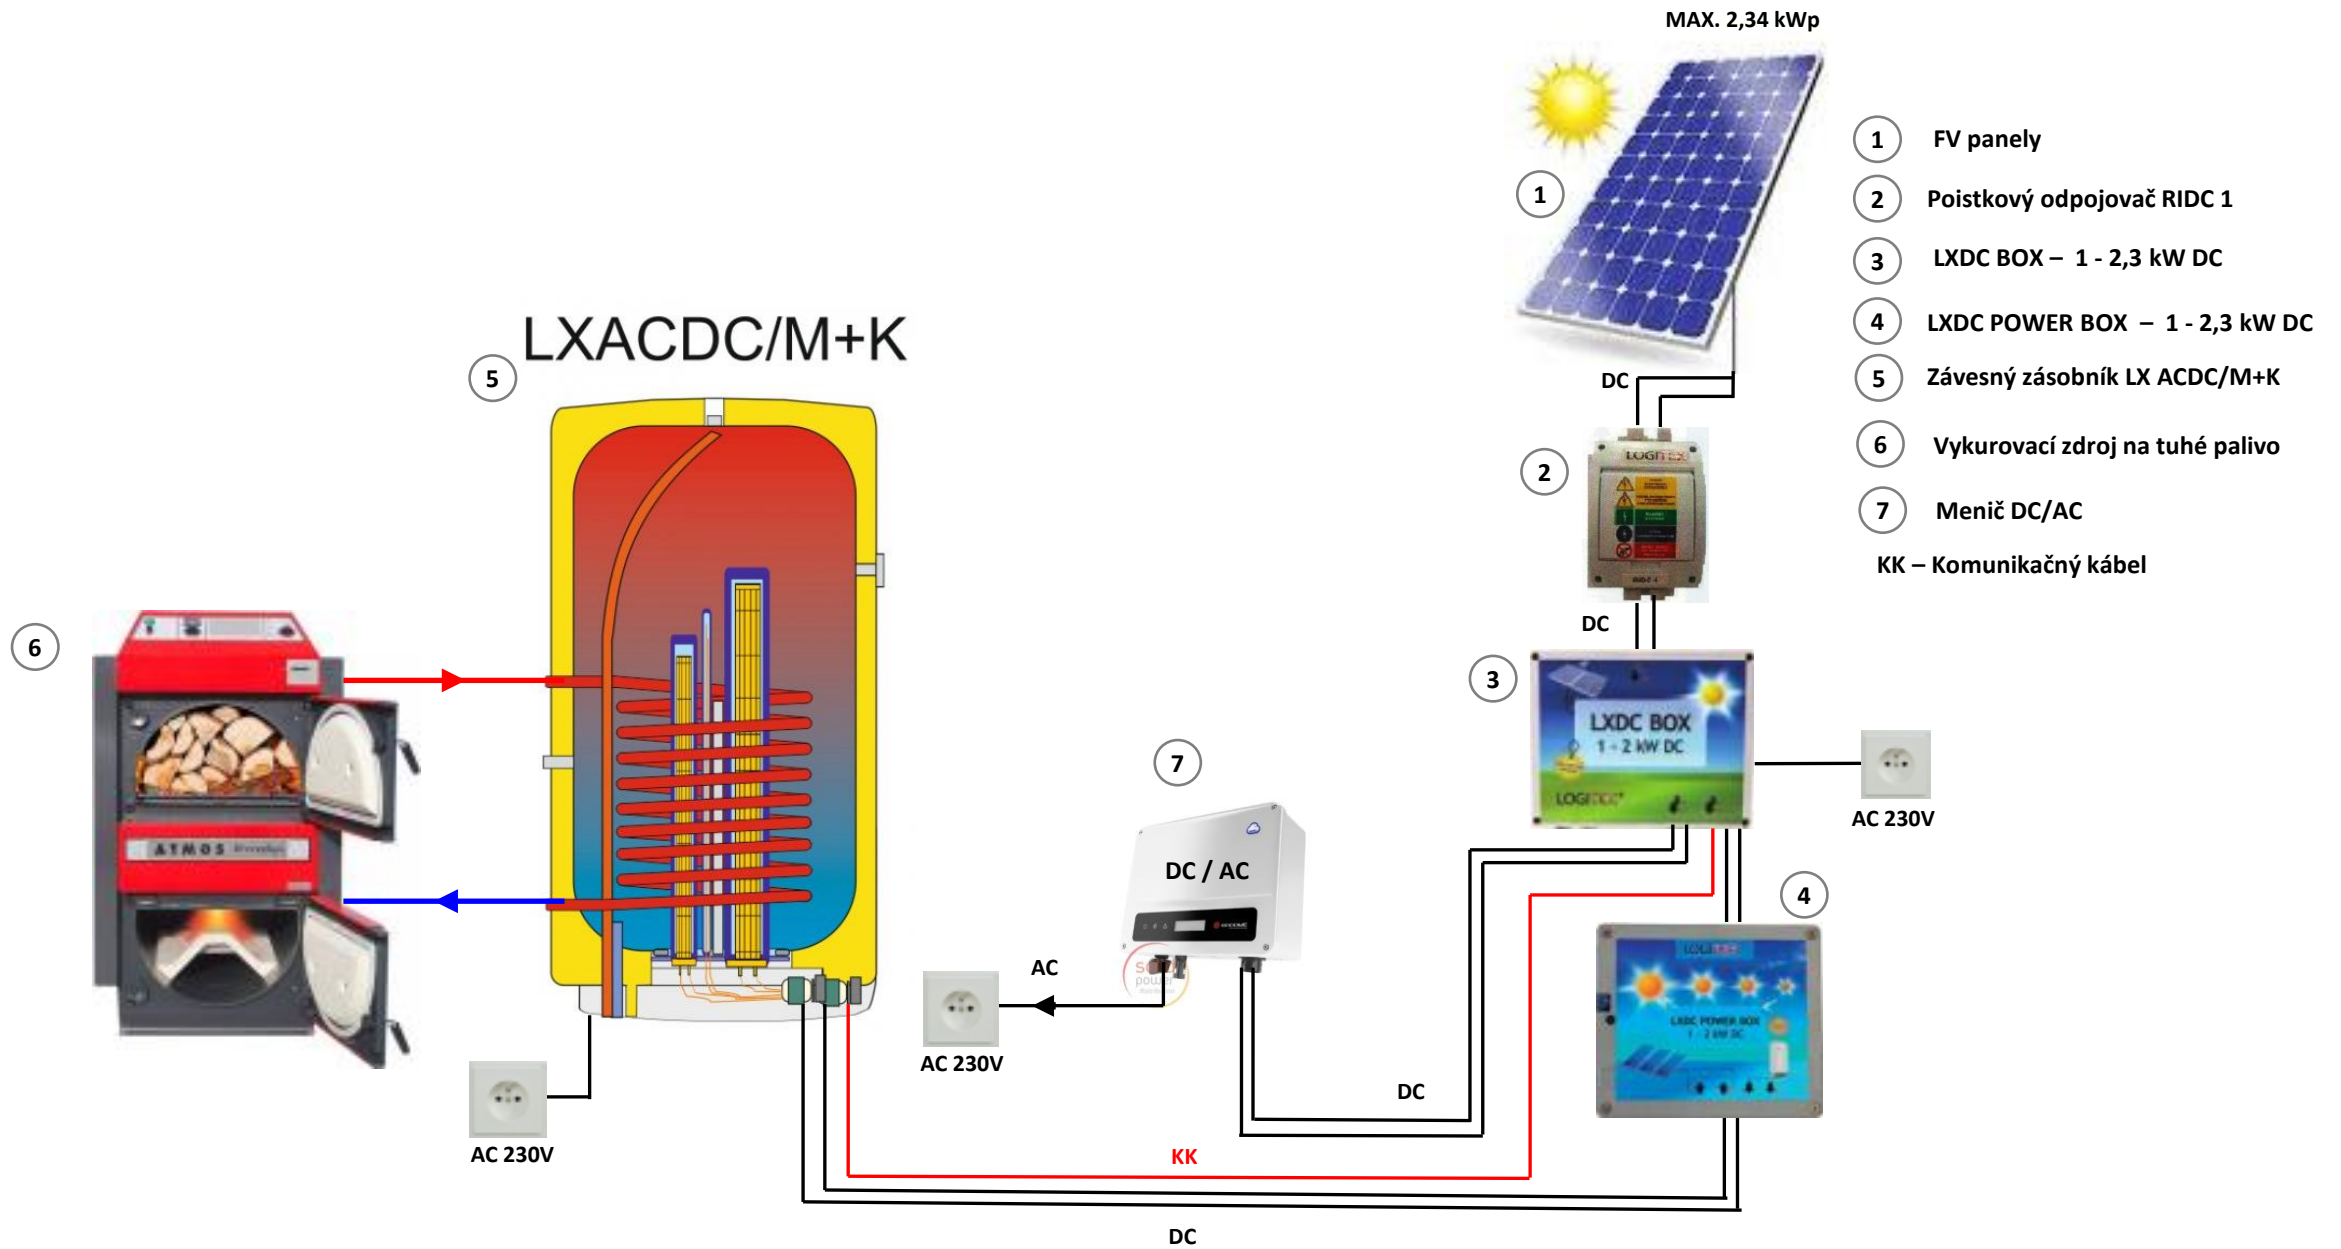

KK – Komunikačný kábel

- 1 FV panely
- 2 Poistkový odpojovač RIDC 1
- 3 LXDC POWER BOX – 1 - 2,3 kW DC
- 4 LXDC BOX – 1 - 2,3 kW DC
- 5 Závesný zásobník LX ACDC/M
- 6 Podlahové kúrenie LX ( Odporový drôt )
- 7 Analógový termostat

KK – Komunikačný kábel

- 1 FV panely
  - 2 Poistkový odpojovač RIDC 1
  - 3 LXDC POWER BOX – 1 - 2,3 kW DC
  - 4 LXDC BOX – 1 - 2,3 kW DC
  - 5 Závesný zásobník LX ACDC/M+K
- KK – Komunikačný kábel

- 1 FV panely
  - 2 Poistkový odpojovač RIDC 1
  - 3 LXDC POWER BOX – 1 - 2,3 kW DC
  - 4 LXDC BOX – 1 - 2,3 kW DC
  - 5 Závesný zásobník LX ACDC/M+K
  - 6 Vykurovací zdroj na tuhé palivo
- KK – Komunikačný kábel

- 1 FV panely
  - 2 Poistkový odpojovač RIDC 1
  - 3 LXDC BOX – 1 - 2,3 kW DC
  - 4 LXDC POWER BOX – 1 - 2,3 kW DC
  - 5 Závesný zásobník LX ACDC/M+K
  - 6 Vykurovací zdroj na tuhé palivo
  - 7 Hybridná klimatizácia LOGITEX vnútorná jednotka
  - 8 Hybridná klimatizácia LOGITEX Vonkajšia jednotka
- KK – Komunikačný kábel

- ① FV panely
  - ② Poistkový odpojovač RIDC 1
  - ③ LXDC POWER BOX – 1 - 2,3 kW DC
  - ④ LXDC BOX – 1 - 2,3 kW DC
  - ⑤ Závesný zásobník LX ACDC/M+K
  - ⑥ Vykurovací zdroj na tuhé palivo
  - ⑦ Podlahové kúrenie LX ( Odporový drôt )
  - ⑧ Analógový termostat
- KK – Komunikačný kábel