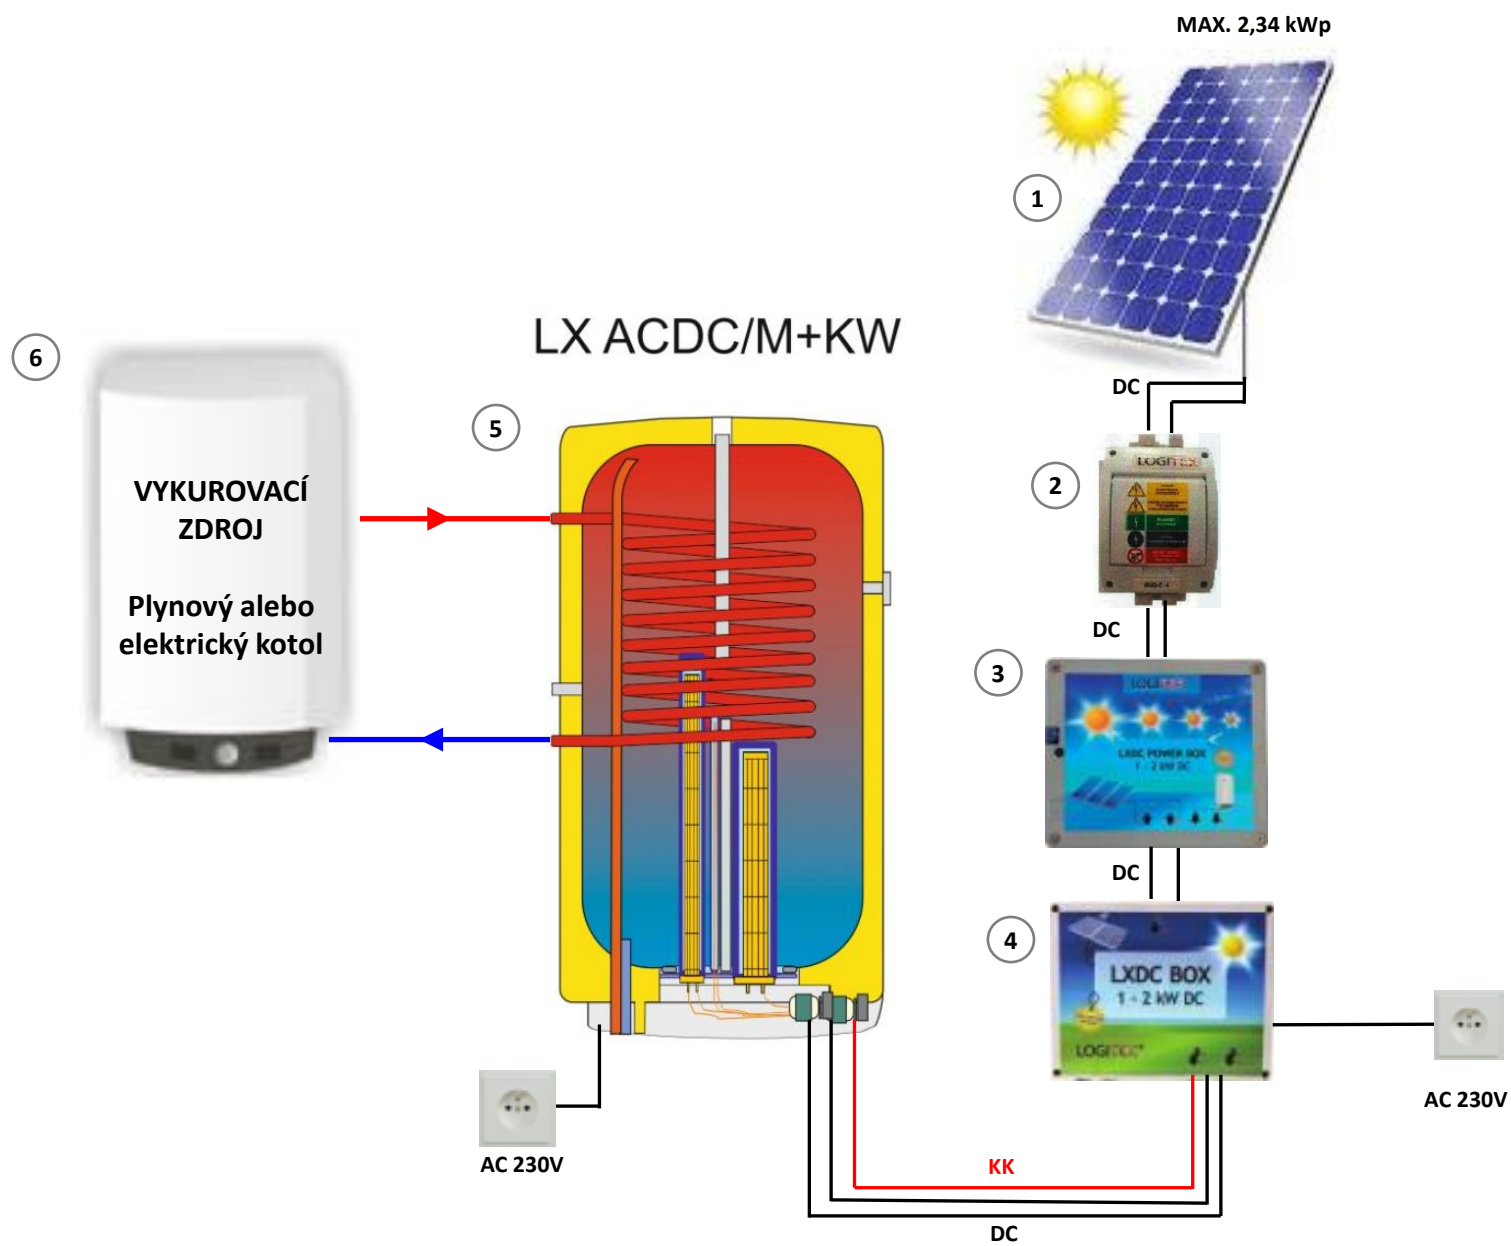

KK – Komunikačný kábel

- 1 FV panely
  - 2 Poistkový odpojovač RIDC 1
  - 3 LXDC POWER BOX – 1 - 2,3 kW DC
  - 4 LXDC BOX – 1 - 2,3 kW DC
  - 5 Závesný zásobník LX ACDC/M+K
- KK – Komunikačný kábel

- 1 FV panely
  - 2 Poistkový odpojovač RIDC 1
  - 3 LXDC POWER BOX – 1 - 2,3 kW DC
  - 4 LXDC BOX – 1 - 2,3 kW DC
  - 5 Závesný zásobník LX ACDC/M+K
  - 6 Vykurovací zdroj na tuhé palivo
- KK – Komunikačný kábel

- 1 FV panely
  - 2 Poistkový odpojovač RIDC 1
  - 3 LXDC BOX – 1 - 2,3 kW DC
  - 4 LXDC POWER BOX – 1 - 2,3 kW DC
  - 5 Závesný zásobník LX ACDC/M+K
  - 6 Vykurovací zdroj na tuhé palivo
  - 7 Hybridná klimatizácia LOGITEX vnútorná jednotka
  - 8 Hybridná klimatizácia LOGITEX Vonkajšia jednotka
- KK – Komunikačný kábel

- ① FV panely
  - ② Poistkový odpojovač RIDC 1
  - ③ LXDC POWER BOX – 1 - 2,3 kW DC
  - ④ LXDC BOX – 1 - 2,3 kW DC
  - ⑤ Závesný zásobník LX ACDC/M+K
  - ⑥ Vykurovací zdroj na tuhé palivo
  - ⑦ Podlahové kúrenie LX ( Odporový drôt )
  - ⑧ Analógový termostat
- KK – Komunikačný kábel

# LX ACDC/M+KW

- 1 FV panely
  - 2 Poistkový odpojovač RIDC 1
  - 3 LXDC POWER BOX – 1 - 2,3 kW DC
  - 4 LXDC BOX – 1 - 2,3 kW DC
  - 5 Závesný zásobník LX ACDC/M+KW
- KK – Komunikačný kábel

- 1 FV panely
  - 2 Poistkový odpojovač RIDC 1
  - 3 LXDC POWER BOX – 1 - 2,3 kW DC
  - 4 LXDC BOX – 1 - 2,3 kW DC
  - 5 Závesný zásobník LX ACDC/M+KW
  - 6 Vykurovací zdroj – plynový alebo elektrický
- KK – Komunikačný kábel