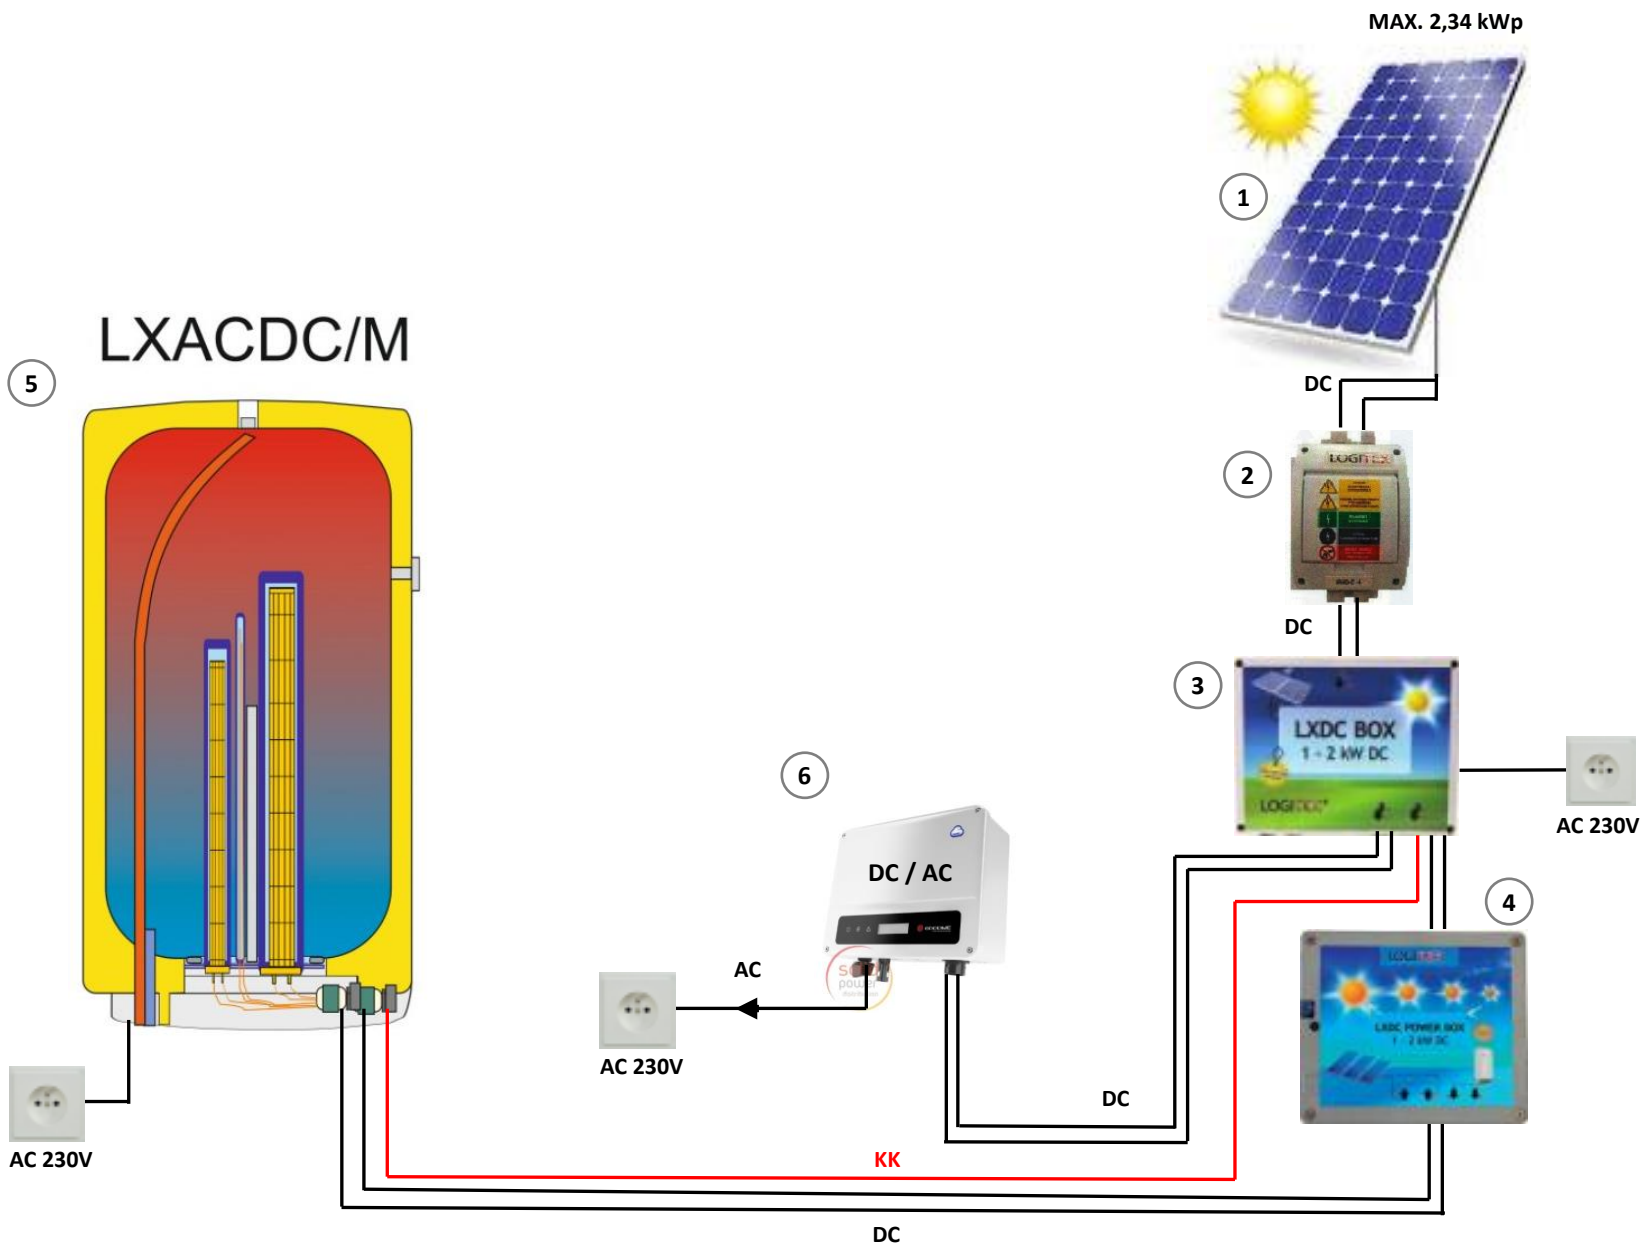

- 1 FV panely
  - 2 Poistkový odpojovač RIDC 1
  - 3 LXDC POWER BOX – 1 - 2,3 kW DC
  - 4 LXDC BOX – 1 - 2,3 kW DC
  - 5 Závesný zásobník LX ACDC/M
- KK – Komunikačný kábel

MAX. 2,34 kWp

- ① FV panely
- ② Poistkový odpojovač RIDC 1
- ③ LXDC BOX – 1 - 2,3 kW DC
- ④ LXDC POWER BOX – 1 - 2,3 kW DC
- ⑤ Závesný zásobník LX ACDC/M
- ⑥ Menič DC/AC

KK – Komunikačný kábel

MAX. 2,34 kWp

1

DC

2

DC

3

AC 230V

4

DC

- 1 **FV panely**
  - 2 **Poistkový odpojovač RIDC 1**
  - 3 **LXDC BOX – 1 - 2,3 kW DC**
  - 4 **LXDC POWER BOX – 1 - 2,3 kW DC**
  - 5 **Závesný zásobník LX ACDC/M**
  - 6 **Hybridná klimatizácia LOGITEX vnútorná jednotka**
  - 7 **Hybridná klimatizácia LOGITEX Vonkajšia jednotka**
- KK – Komunikačný kábel