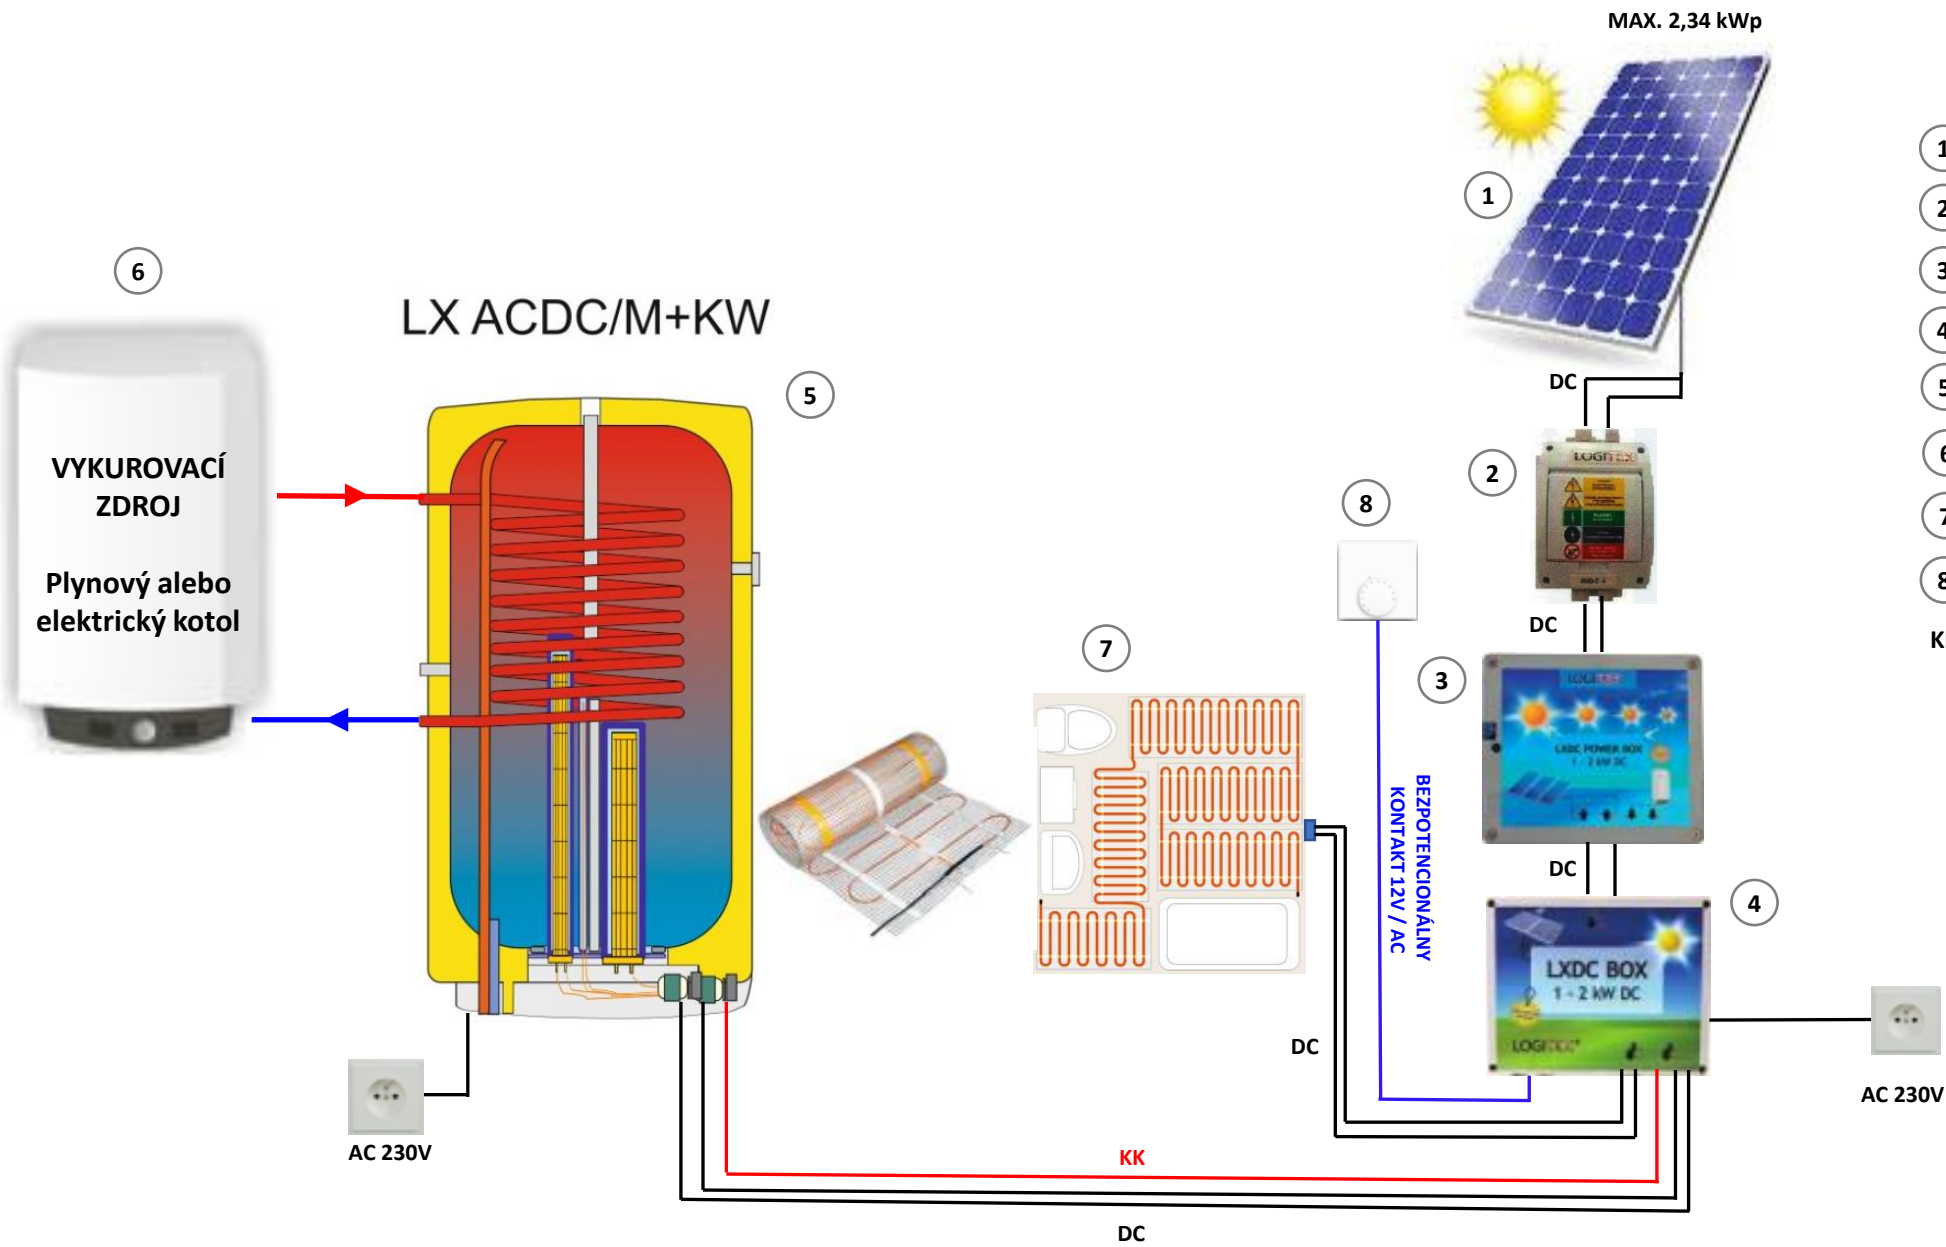

1. 1 FV panely
   - 2 Poistkový odpojovač RIDC 1
   - 3 LXDC POWER BOX – 1 - 2,3 kW DC
   - 4 LXDC BOX – 1 - 2,3 kW DC
   - 5 Závesný zásobník LX ACDC/M+KW
   - 6 Vykurovací zdroj – plynový alebo elektrický
   - 7 Podlahové kúrenie LX (Odporový drôt)
   - 8 Analógový termostat
2. KK – Komunikačný kábel