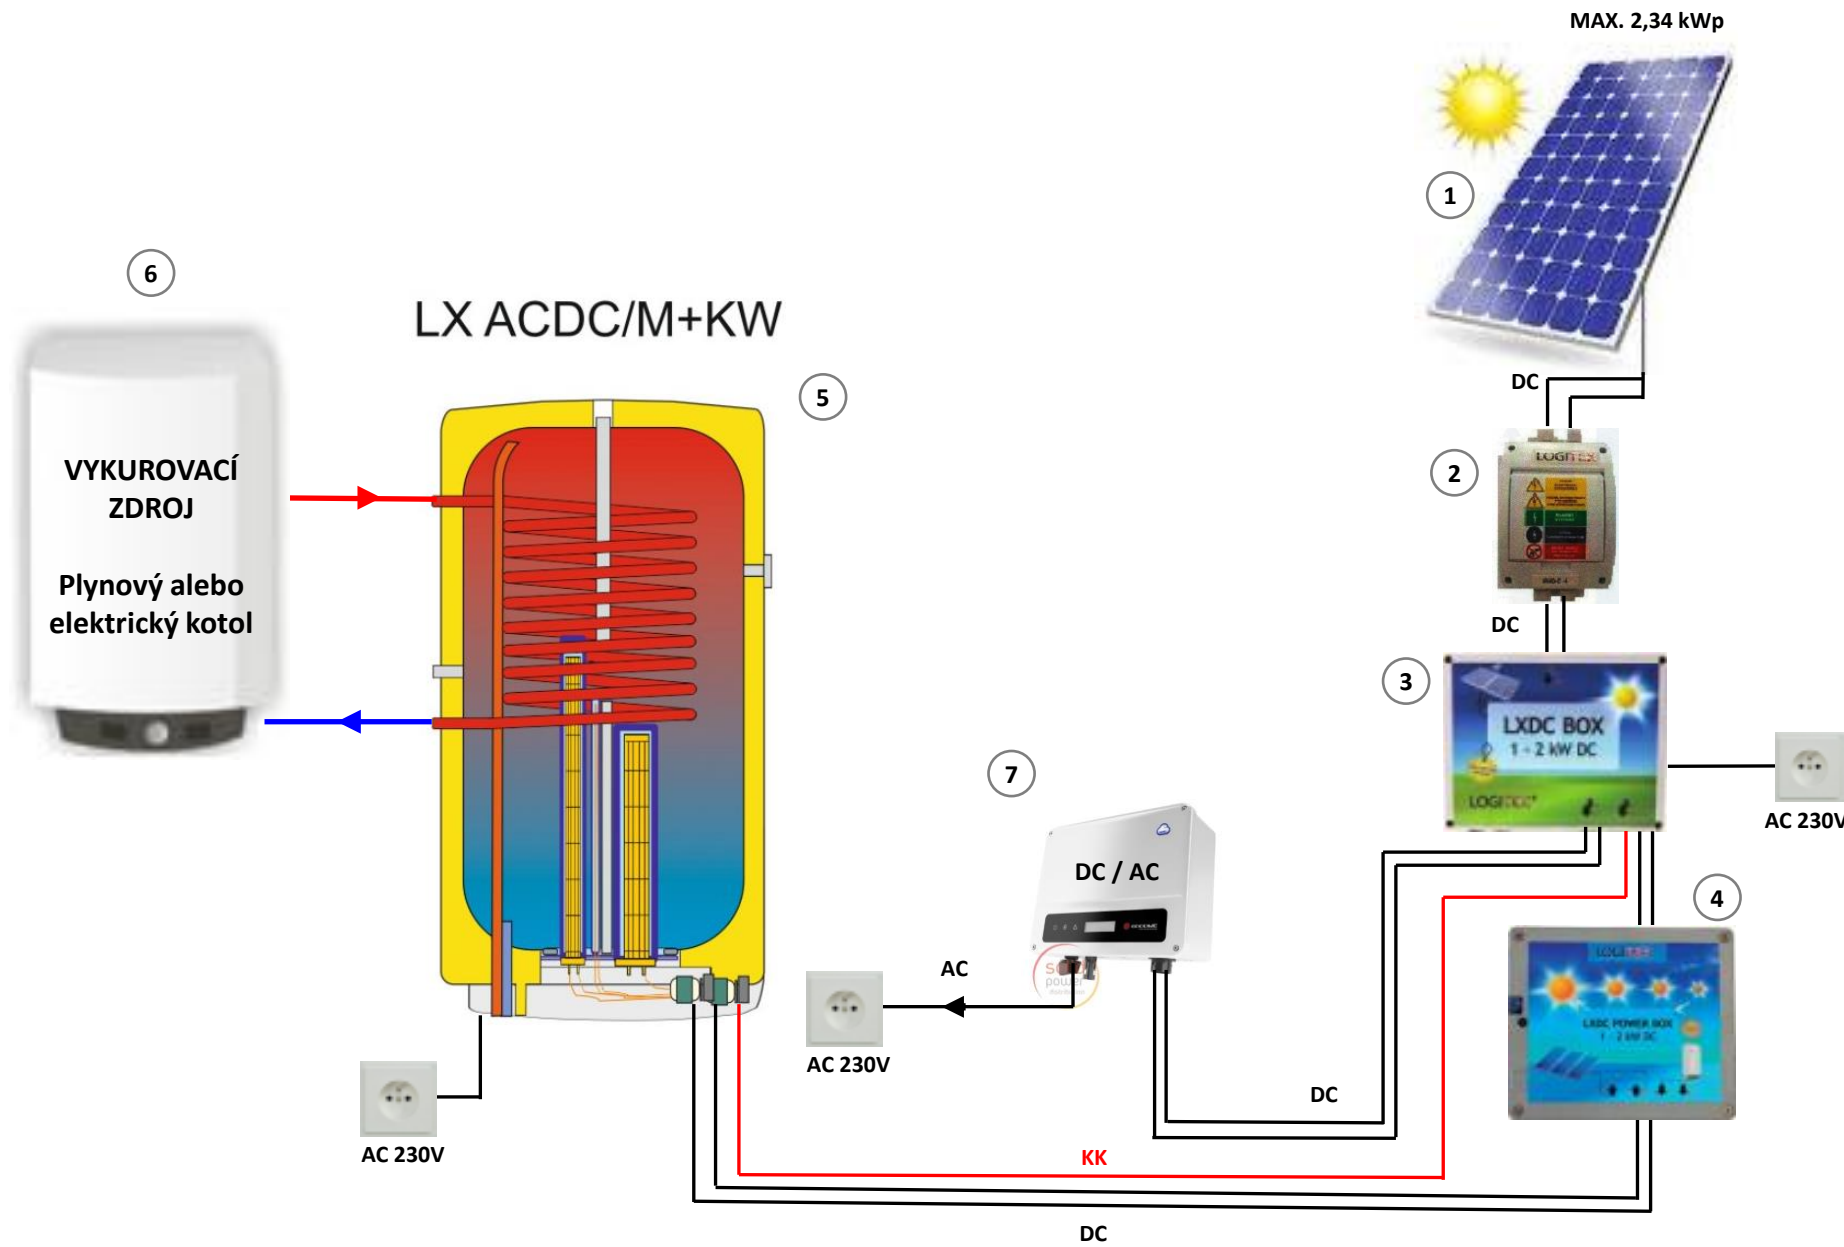

- 1 FV panely
  - 2 Poistkový odpojovač RIDC 1
  - 3 LXDC BOX – 1 - 2,3 kW DC
  - 4 LXDC POWER BOX – 1 - 2,3 kW DC
  - 5 Závesný zásobník LX ACDC/M+K
  - 6 Vykurovací zdroj na tuhé palivo
  - 7 Hybridná klimatizácia LOGITEX vnútorná jednotka
  - 8 Hybridná klimatizácia LOGITEX Vonkajšia jednotka
- KK – Komunikačný kábel

- ① FV panely
  - ② Poistkový odpojovač RIDC 1
  - ③ LXDC POWER BOX – 1 - 2,3 kW DC
  - ④ LXDC BOX – 1 - 2,3 kW DC
  - ⑤ Závesný zásobník LX ACDC/M+K
  - ⑥ Vykurovací zdroj na tuhé palivo
  - ⑦ Podlahové kúrenie LX ( Odporový drôt )
  - ⑧ Analógový termostat
- KK – Komunikačný kábel

# LX ACDC/M+KW

- 1 FV panely
  - 2 Poistkový odpojovač RIDC 1
  - 3 LXDC POWER BOX – 1 - 2,3 kW DC
  - 4 LXDC BOX – 1 - 2,3 kW DC
  - 5 Závesný zásobník LX ACDC/M+KW
- KK – Komunikačný kábel

- 1 FV panely
  - 2 Poistkový odpojovač RIDC 1
  - 3 LXDC POWER BOX – 1 - 2,3 kW DC
  - 4 LXDC BOX – 1 - 2,3 kW DC
  - 5 Závesný zásobník LX ACDC/M+KW
  - 6 Vykurovací zdroj – plynový alebo elektrický
- KK – Komunikačný kábel

- ① FV panely
  - ② Poistkový odpojovač RIDC 1
  - ③ LXDC BOX – 1 - 2,3 kW DC
  - ④ LXDC POWER BOX – 1 - 2,3 kW DC
  - ⑤ Závesný zásobník LX ACDC/M+KW
  - ⑥ Vykurovací zdroj – plynový alebo elektrický
  - ⑦ Menič DC/AC
- KK – Komunikačný kábel