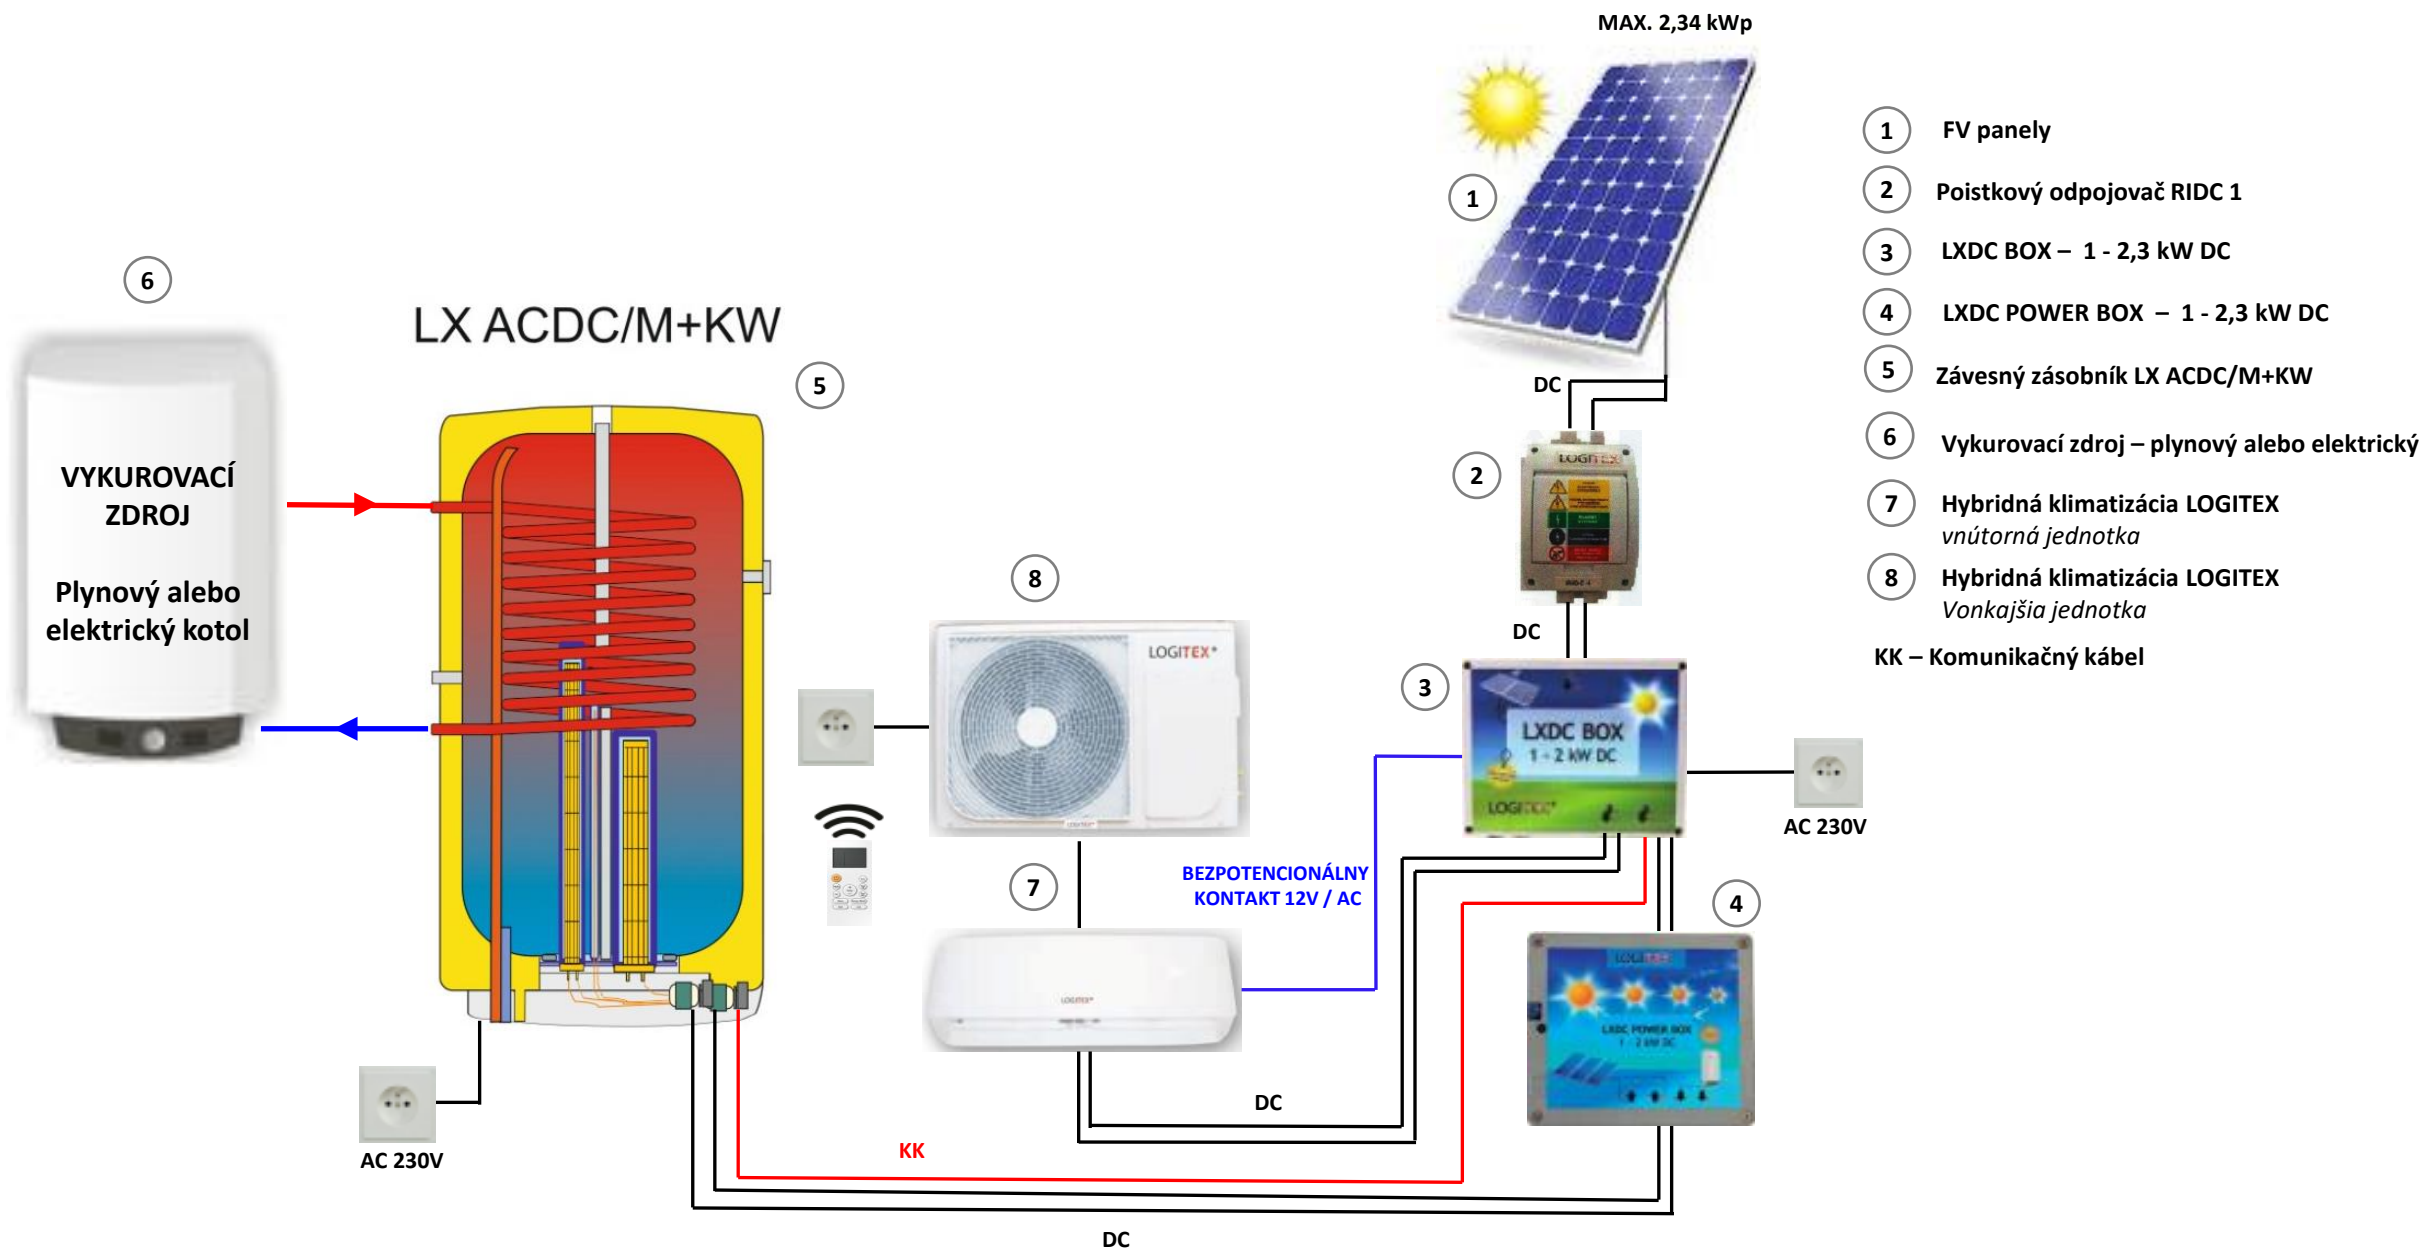

- ① FV panely
  - ② Poistkový odpojovač RIDC 1
  - ③ LXDC POWER BOX – 1 - 2,3 kW DC
  - ④ LXDC BOX – 1 - 2,3 kW DC
  - ⑤ Závesný zásobník LX ACDC/M+K
  - ⑥ Vykurovací zdroj na tuhé palivo
  - ⑦ Podlahové kúrenie LX ( Odporový drôt )
  - ⑧ Analógový termostat
- KK – Komunikačný kábel

# LX ACDC/M+KW

- 1 FV panely
  - 2 Poistkový odpojovač RIDC 1
  - 3 LXDC POWER BOX – 1 - 2,3 kW DC
  - 4 LXDC BOX – 1 - 2,3 kW DC
  - 5 Závesný zásobník LX ACDC/M+KW
- KK – Komunikačný kábel

- 1 FV panely
  - 2 Poistkový odpojovač RIDC 1
  - 3 LXDC POWER BOX – 1 - 2,3 kW DC
  - 4 LXDC BOX – 1 - 2,3 kW DC
  - 5 Závesný zásobník LX ACDC/M+KW
  - 6 Vykurovací zdroj – plynový alebo elektrický
- KK – Komunikačný kábel

- ① FV panely
  - ② Poistkový odpojovač RIDC 1
  - ③ LXDC BOX – 1 - 2,3 kW DC
  - ④ LXDC POWER BOX – 1 - 2,3 kW DC
  - ⑤ Závesný zásobník LX ACDC/M+KW
  - ⑥ Vykurovací zdroj – plynový alebo elektrický
  - ⑦ Menič DC/AC
- KK – Komunikačný kábel

- ① FV panely
  - ② Poistkový odpojovač RIDC 1
  - ③ LXDC POWER BOX – 1 - 2,3 kW DC
  - ④ LXDC BOX – 1 - 2,3 kW DC
  - ⑤ Závesný zásobník LX ACDC/M+KW
  - ⑥ Vykurovací zdroj – plynový alebo elektrický
  - ⑦ LXDC PEC – 1 - 2,3 kW DC
  - ⑧ Analógový termostat
- KK – Komunikačný kábel