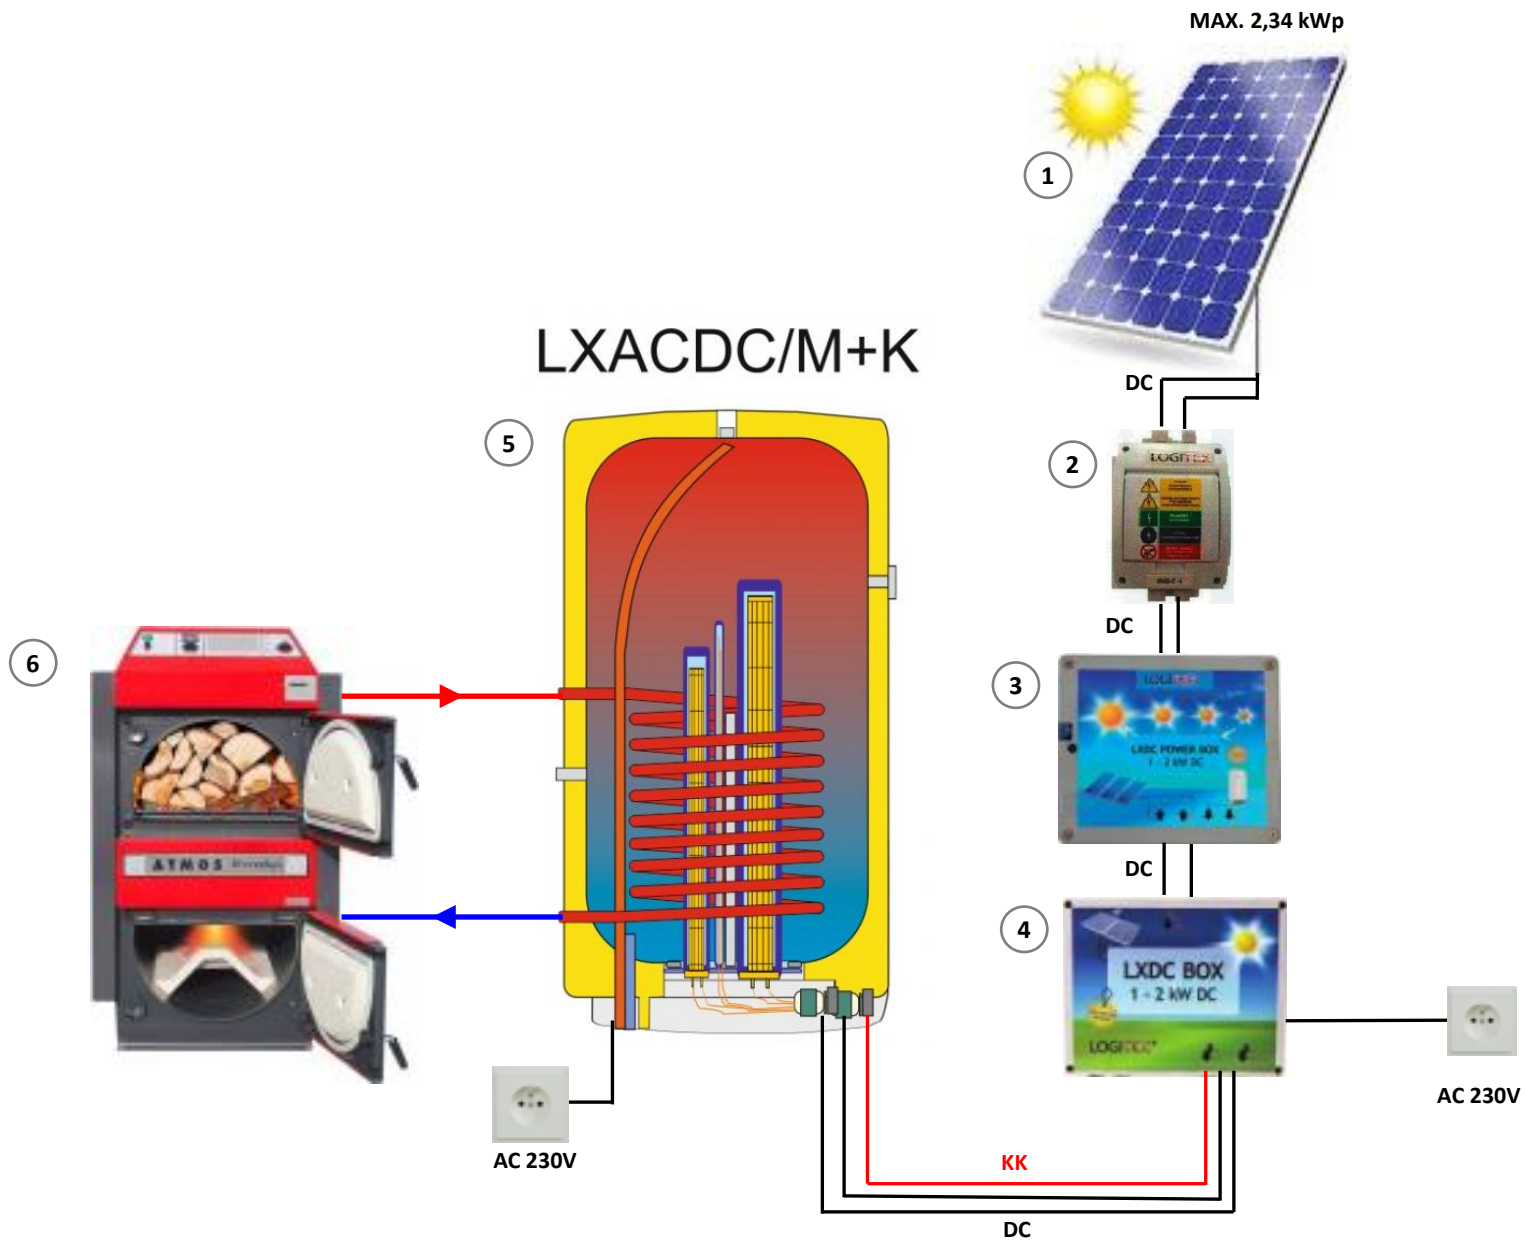

KK – Komunikačný kábel

- 1 FV panely
- 2 Poistkový odpojovač RIDC 1
- 3 LXDC POWER BOX – 1 - 2,3 kW DC
- 4 LXDC BOX – 1 - 2,3 kW DC
- 5 Závesný zásobník LX ACDC/M
- 6 Podlahové kúrenie LX ( Odporový drôt )
- 7 Analógový termostat

KK – Komunikačný kábel

- 1 FV panely
  - 2 Poistkový odpojovač RIDC 1
  - 3 LXDC POWER BOX – 1 - 2,3 kW DC
  - 4 LXDC BOX – 1 - 2,3 kW DC
  - 5 Závesný zásobník LX ACDC/M+K
- KK – Komunikačný kábel

- 1 FV panely
  - 2 Poistkový odpojovač RIDC 1
  - 3 LXDC POWER BOX – 1 - 2,3 kW DC
  - 4 LXDC BOX – 1 - 2,3 kW DC
  - 5 Závesný zásobník LX ACDC/M+K
  - 6 Vykurovací zdroj na tuhé palivo
- KK – Komunikačný kábel

- 1 FV panely
  - 2 Poistkový odpojovač RIDC 1
  - 3 LXDC BOX – 1 - 2,3 kW DC
  - 4 LXDC POWER BOX – 1 - 2,3 kW DC
  - 5 Závesný zásobník LX ACDC/M+K
  - 6 Vykurovací zdroj na tuhé palivo
  - 7 Hybridná klimatizácia LOGITEX vnútorná jednotka
  - 8 Hybridná klimatizácia LOGITEX Vonkajšia jednotka
- KK – Komunikačný kábel

- ① FV panely
  - ② Poistkový odpojovač RIDC 1
  - ③ LXDC POWER BOX – 1 - 2,3 kW DC
  - ④ LXDC BOX – 1 - 2,3 kW DC
  - ⑤ Závesný zásobník LX ACDC/M+K
  - ⑥ Vykurovací zdroj na tuhé palivo
  - ⑦ Podlahové kúrenie LX ( Odporový drôt )
  - ⑧ Analógový termostat
- KK – Komunikačný kábel