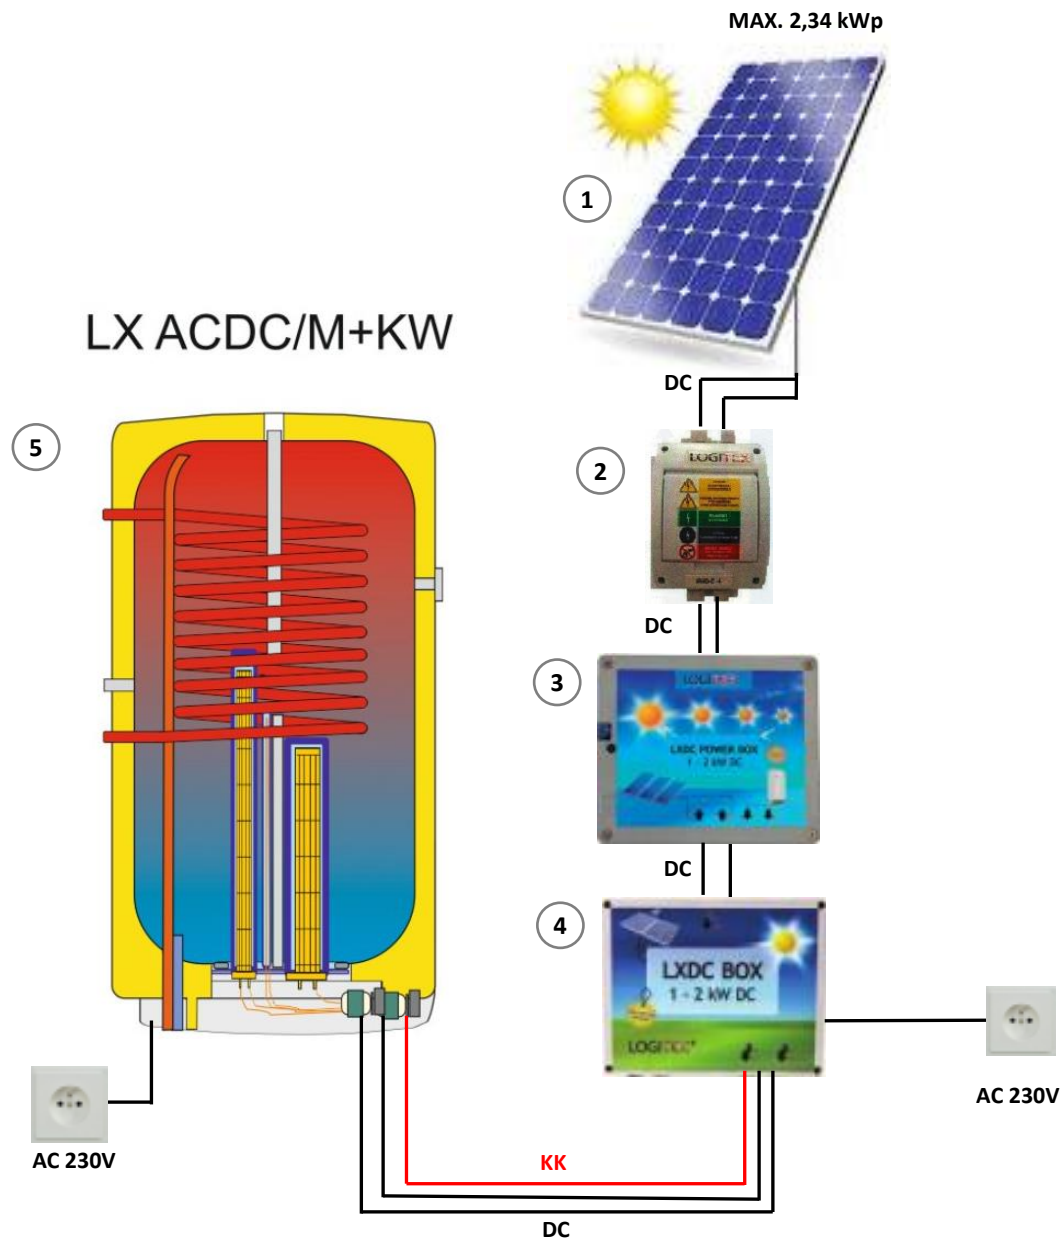

LX ACDC/M+KW

1. 1 FV panely
   - 2 Poistkový odpojovač RIDC 1
   - 3 LXDC POWER BOX – 1 - 2,3 kW DC
   - 4 LXDC BOX – 1 - 2,3 kW DC
   - 5 Závesný zásobník LX ACDC/M+KW
2. KK – Komunikačný kábel