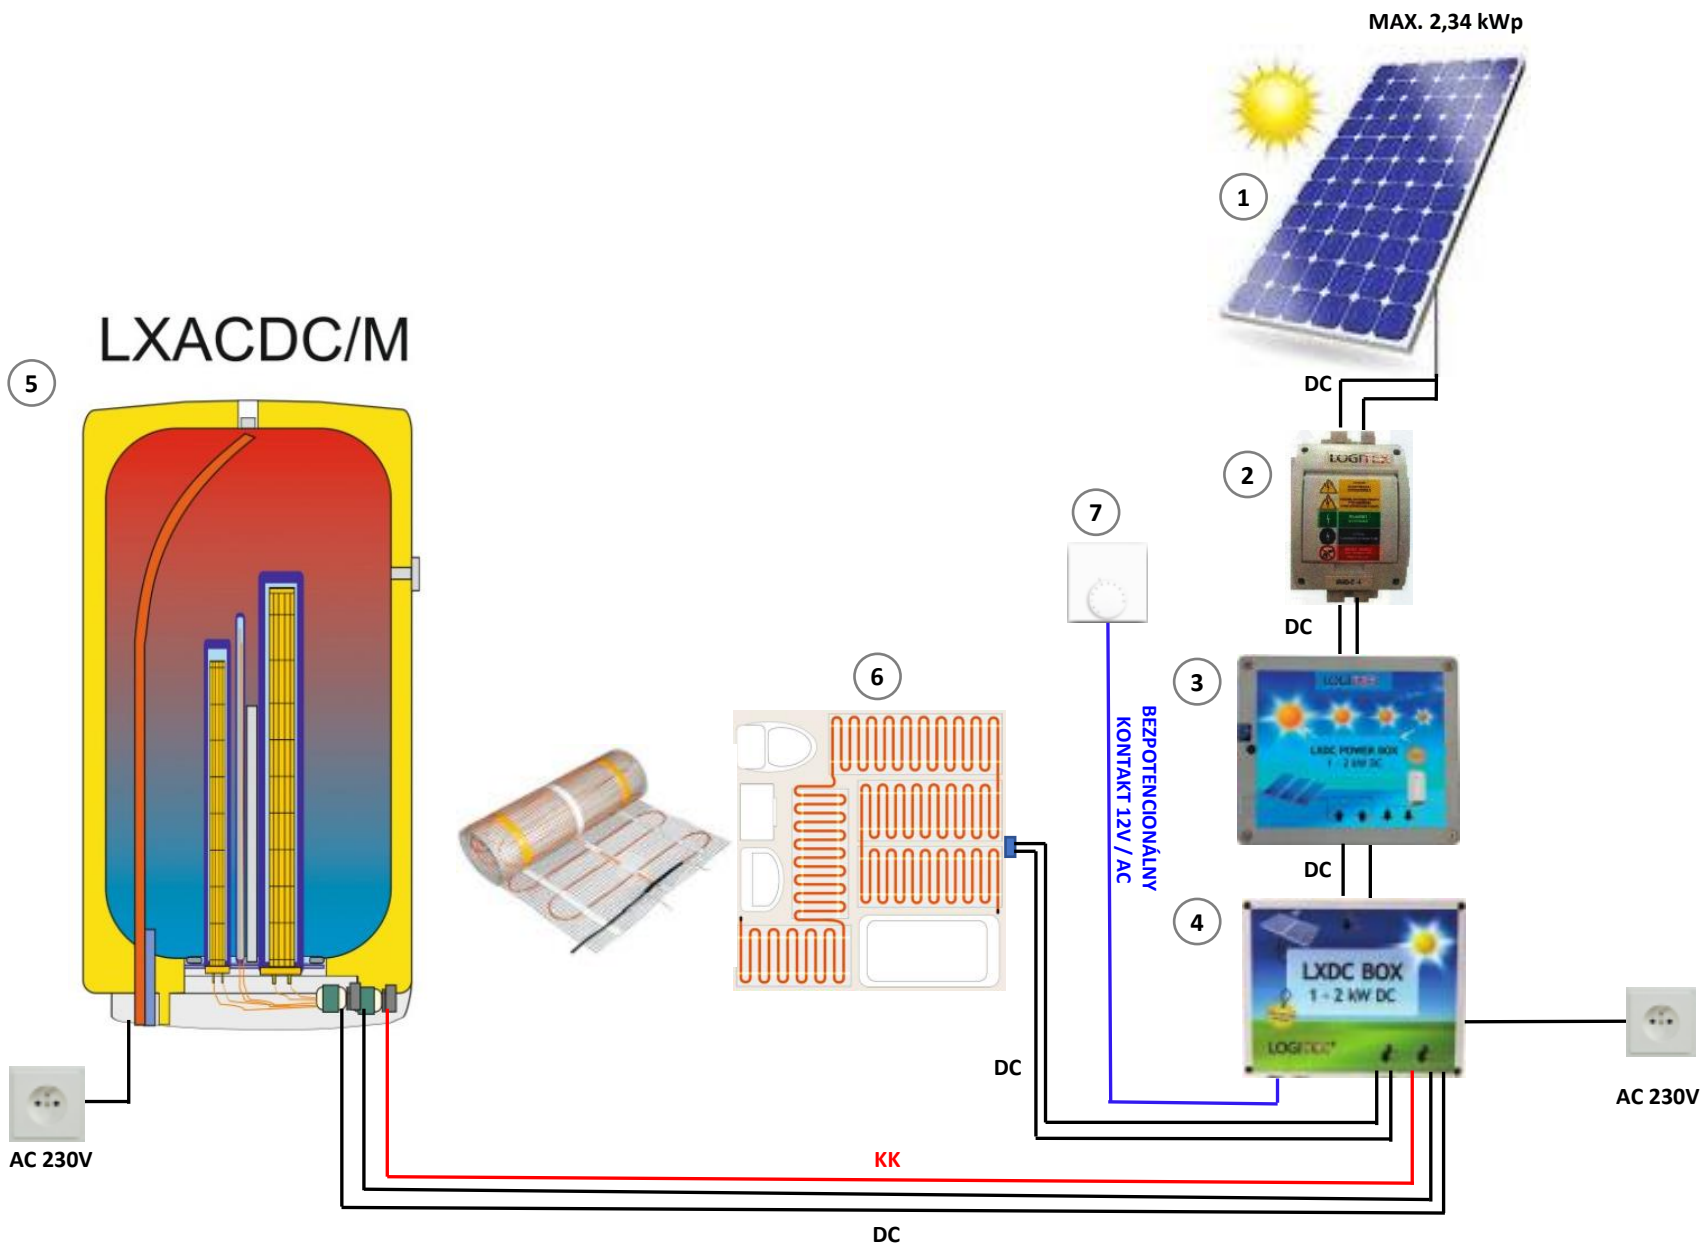

DC

AC 230V

MAX. 2,34 kWp

- 1 FV panely
- 2 Poistkový odpojovač RIDC 1
- 3 LXDC POWER BOX – 1 - 2,3 kW DC
- 4 LXDC BOX – 1 - 2,3 kW DC
- 5 Závesný zásobník LX ACDC/M
- 6 LXDC PEC – 1 - 2,3 kW DC
- 7 Analógový termostat

KK – Komunikačný kábel

- 1 FV panely
- 2 Poistkový odpojovač RIDC 1
- 3 LXDC POWER BOX – 1 - 2,3 kW DC
- 4 LXDC BOX – 1 - 2,3 kW DC
- 5 Závesný zásobník LX ACDC/M
- 6 Podlahové kúrenie LX ( Odporový drôt )
- 7 Analógový termostat

KK – Komunikačný kábel

- 1 FV panely
  - 2 Poistkový odpojovač RIDC 1
  - 3 LXDC POWER BOX – 1 - 2,3 kW DC
  - 4 LXDC BOX – 1 - 2,3 kW DC
  - 5 Závesný zásobník LX ACDC/M+K
- KK – Komunikačný kábel

- 1 FV panely
  - 2 Poistkový odpojovač RIDC 1
  - 3 LXDC POWER BOX – 1 - 2,3 kW DC
  - 4 LXDC BOX – 1 - 2,3 kW DC
  - 5 Závesný zásobník LX ACDC/M+K
  - 6 Vykurovací zdroj na tuhé palivo
- KK – Komunikačný kábel

- 1 FV panely
  - 2 Poistkový odpojovač RIDC 1
  - 3 LXDC BOX – 1 - 2,3 kW DC
  - 4 LXDC POWER BOX – 1 - 2,3 kW DC
  - 5 Závesný zásobník LX ACDC/M+K
  - 6 Vykurovací zdroj na tuhé palivo
  - 7 Hybridná klimatizácia LOGITEX vnútorná jednotka
  - 8 Hybridná klimatizácia LOGITEX Vonkajšia jednotka
- KK – Komunikačný kábel