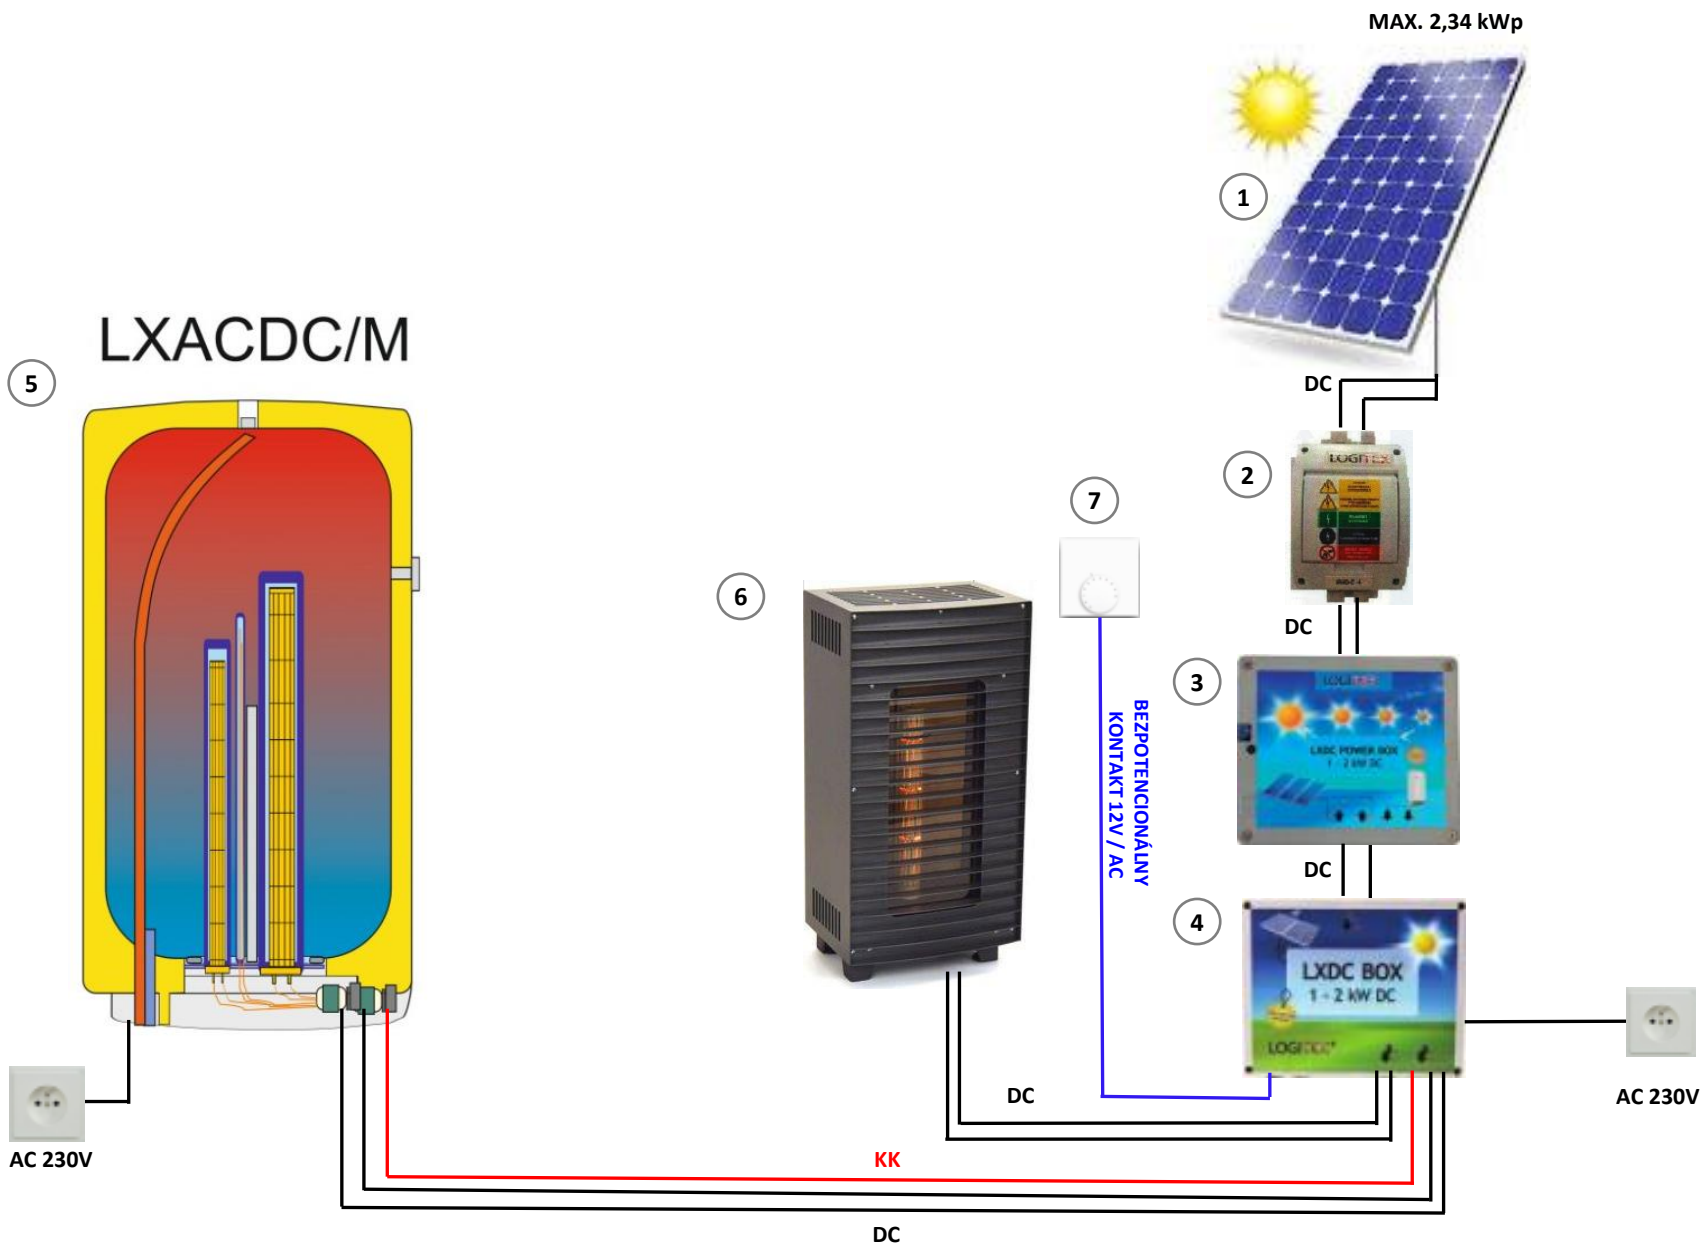

KK – Komunikačný kábel

MAX. 2,34 kWp

1

DC

2

DC

3

AC 230V

4

DC

- 1 **FV panely**
  - 2 **Poistkový odpojovač RIDC 1**
  - 3 **LXDC BOX – 1 - 2,3 kW DC**
  - 4 **LXDC POWER BOX – 1 - 2,3 kW DC**
  - 5 **Závesný zásobník LX ACDC/M**
  - 6 **Hybridná klimatizácia LOGITEX vnútorná jednotka**
  - 7 **Hybridná klimatizácia LOGITEX Vonkajšia jednotka**
- KK – Komunikačný kábel

DC

AC 230V

MAX. 2,34 kWp

- 1 FV panely
- 2 Poistkový odpojovač RIDC 1
- 3 LXDC POWER BOX – 1 - 2,3 kW DC
- 4 LXDC BOX – 1 - 2,3 kW DC
- 5 Závesný zásobník LX ACDC/M
- 6 LXDC PEC – 1 - 2,3 kW DC
- 7 Analógový termostat

KK – Komunikačný kábel

- 1 FV panely
- 2 Poistkový odpojovač RIDC 1
- 3 LXDC POWER BOX – 1 - 2,3 kW DC
- 4 LXDC BOX – 1 - 2,3 kW DC
- 5 Závesný zásobník LX ACDC/M
- 6 Podlahové kúrenie LX ( Odporový drôt )
- 7 Analógový termostat