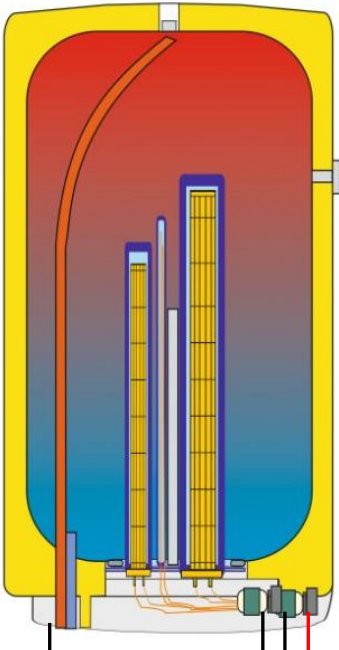

KK – Komunikačný kábel

MAX. 2,34 kWp

1

DC

2

DC

3

AC 230V

4

DC

- 1 **FV panely**
  - 2 **Poistkový odpojovač RIDC 1**
  - 3 **LXDC BOX – 1 - 2,3 kW DC**
  - 4 **LXDC POWER BOX – 1 - 2,3 kW DC**
  - 5 **Závesný zásobník LX ACDC/M**
  - 6 **Hybridná klimatizácia LOGITEX vnútorná jednotka**
  - 7 **Hybridná klimatizácia LOGITEX Vonkajšia jednotka**
- KK – Komunikačný kábel

# LXACDC/M

5

AC 230V

7

6

BEZPOTENCIONÁLNY KONTAKT 12V / AC

DC

KK