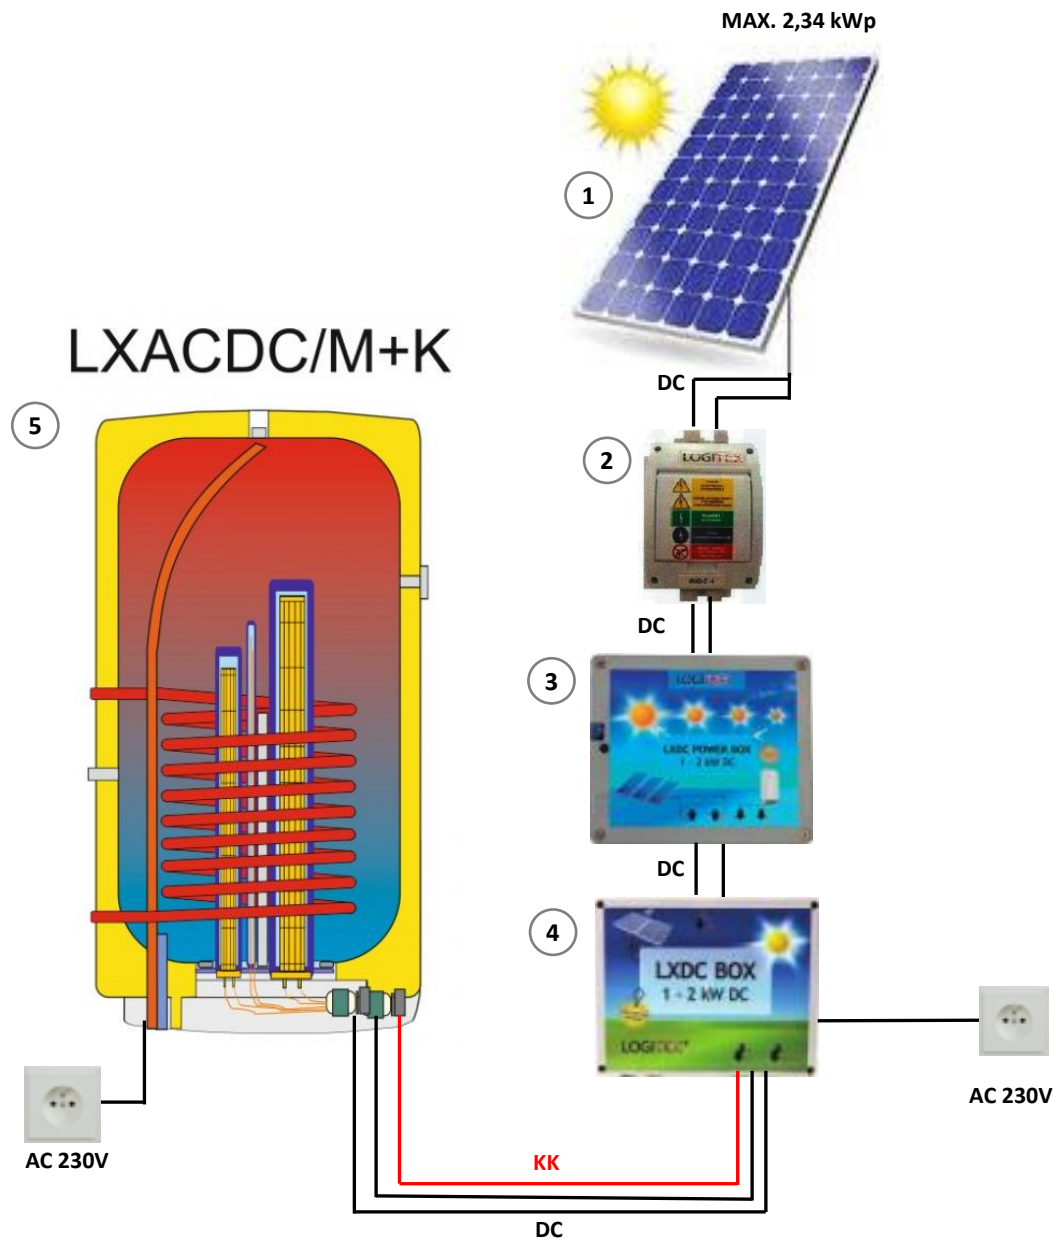

4

DC

- 1 **FV panely**
  - 2 **Poistkový odpojovač RIDC 1**
  - 3 **LXDC BOX – 1 - 2,3 kW DC**
  - 4 **LXDC POWER BOX – 1 - 2,3 kW DC**
  - 5 **Závesný zásobník LX ACDC/M**
  - 6 **Hybridná klimatizácia LOGITEX vnútorná jednotka**
  - 7 **Hybridná klimatizácia LOGITEX Vonkajšia jednotka**
- KK – Komunikačný kábel

DC

AC 230V

MAX. 2,34 kWp

- 1 FV panely
- 2 Poistkový odpojovač RIDC 1
- 3 LXDC POWER BOX – 1 - 2,3 kW DC
- 4 LXDC BOX – 1 - 2,3 kW DC
- 5 Závesný zásobník LX ACDC/M
- 6 LXDC PEC – 1 - 2,3 kW DC
- 7 Analógový termostat

KK – Komunikačný kábel

- 1 FV panely
- 2 Poistkový odpojovač RIDC 1
- 3 LXDC POWER BOX – 1 - 2,3 kW DC
- 4 LXDC BOX – 1 - 2,3 kW DC
- 5 Závesný zásobník LX ACDC/M
- 6 Podlahové kúrenie LX ( Odporový drôt )
- 7 Analógový termostat

KK – Komunikačný kábel

- 1 FV panely
  - 2 Poistkový odpojovač RIDC 1
  - 3 LXDC POWER BOX – 1 - 2,3 kW DC
  - 4 LXDC BOX – 1 - 2,3 kW DC
  - 5 Závesný zásobník LX ACDC/M+K
- KK – Komunikačný kábel

- 1 FV panely
  - 2 Poistkový odpojovač RIDC 1
  - 3 LXDC POWER BOX – 1 - 2,3 kW DC
  - 4 LXDC BOX – 1 - 2,3 kW DC
  - 5 Závesný zásobník LX ACDC/M+K
  - 6 Vykurovací zdroj na tuhé palivo
- KK – Komunikačný kábel