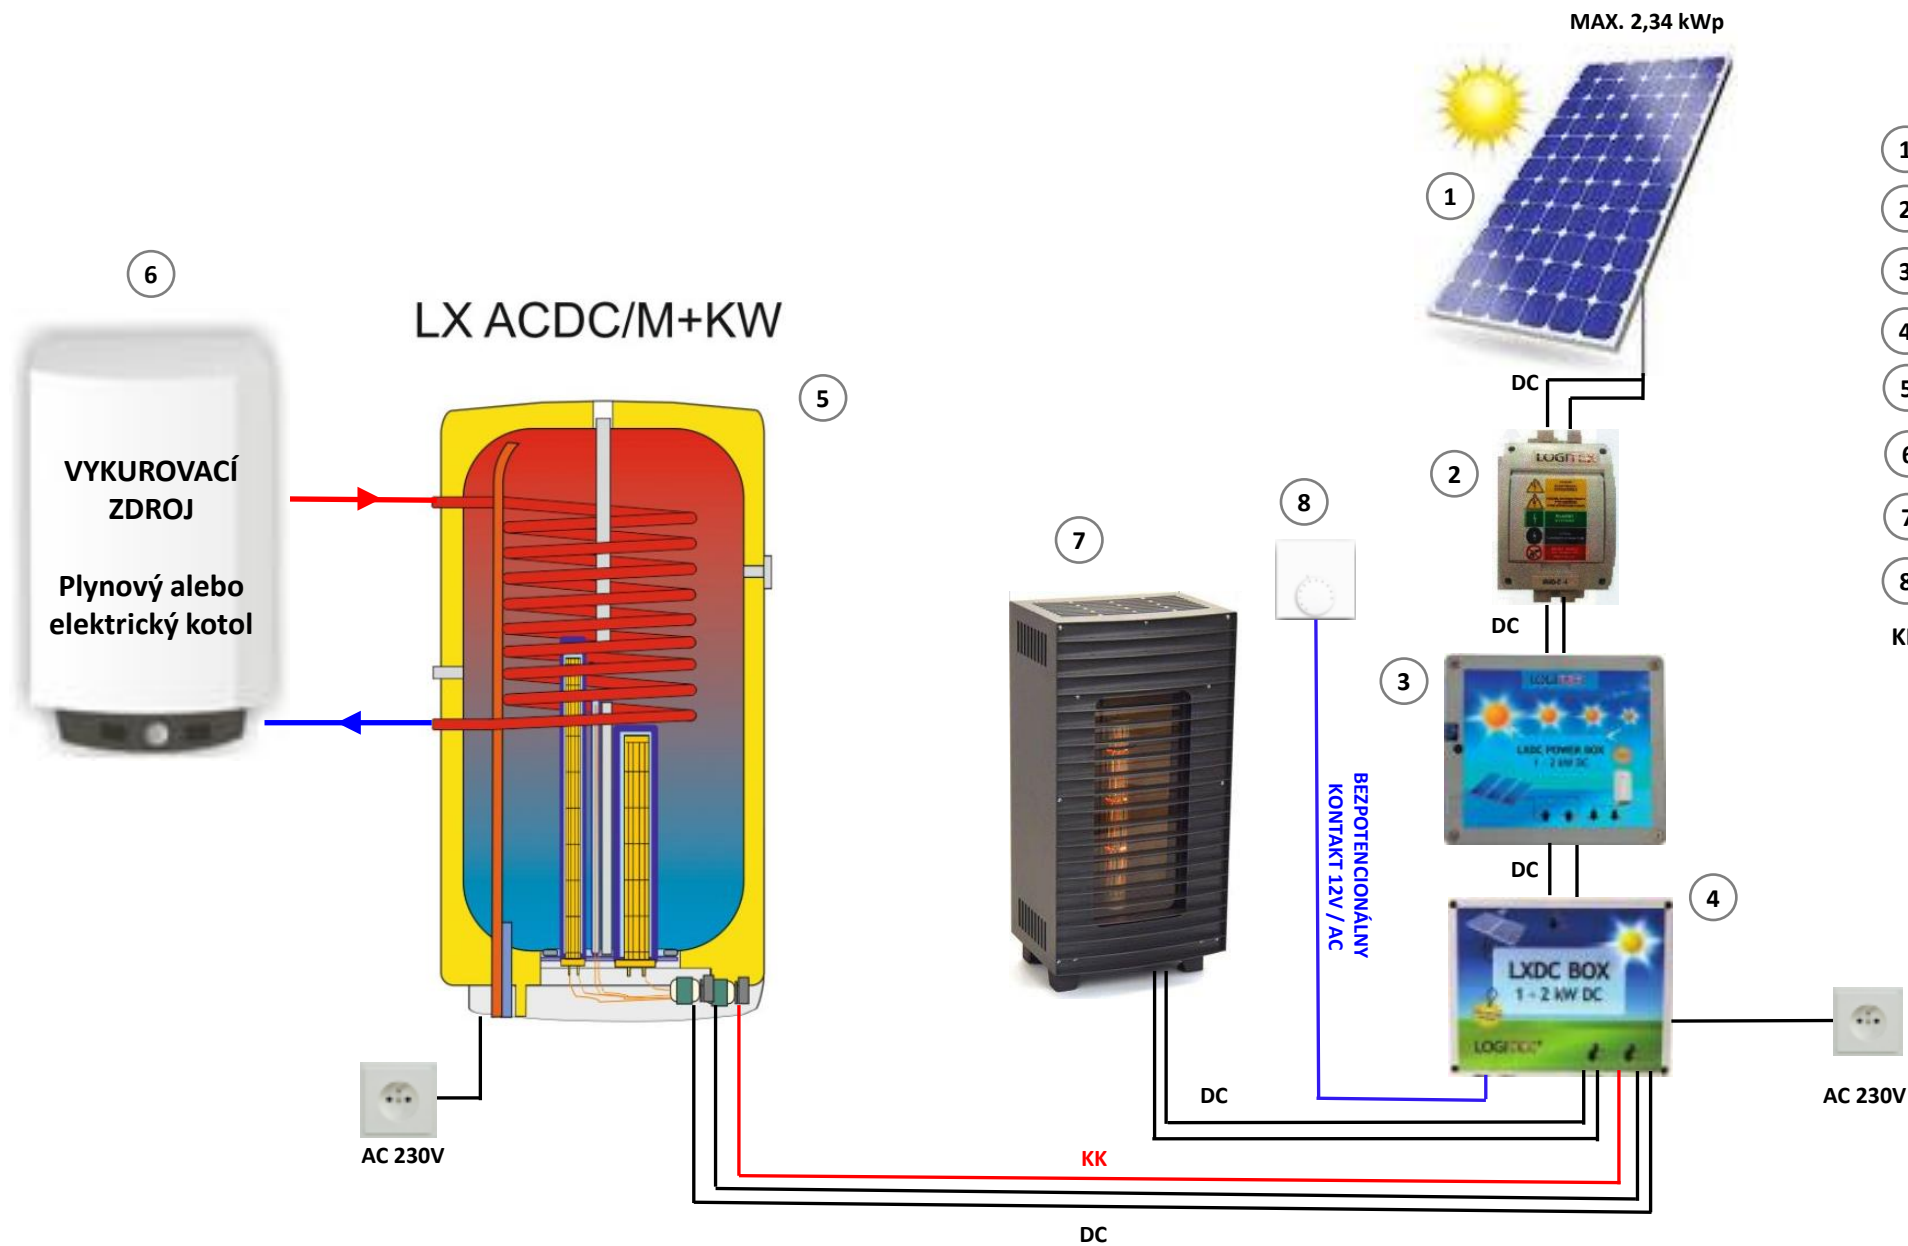

- ① FV panely
  - ② Poistkový odpojovač RIDC 1
  - ③ LXDC POWER BOX – 1 - 2,3 kW DC
  - ④ LXDC BOX – 1 - 2,3 kW DC
  - ⑤ Závesný zásobník LX ACDC/M+K
  - ⑥ Vykurovací zdroj na tuhé palivo
  - ⑦ Podlahové kúrenie LX ( Odporový drôt )
  - ⑧ Analógový termostat
- KK – Komunikačný kábel

# LX ACDC/M+KW

- 1 FV panely
  - 2 Poistkový odpojovač RIDC 1
  - 3 LXDC POWER BOX – 1 - 2,3 kW DC
  - 4 LXDC BOX – 1 - 2,3 kW DC
  - 5 Závesný zásobník LX ACDC/M+KW
- KK – Komunikačný kábel

- 1 FV panely
  - 2 Poistkový odpojovač RIDC 1
  - 3 LXDC POWER BOX – 1 - 2,3 kW DC
  - 4 LXDC BOX – 1 - 2,3 kW DC
  - 5 Závesný zásobník LX ACDC/M+KW
  - 6 Vykurovací zdroj – plynový alebo elektrický
- KK – Komunikačný kábel

- ① FV panely
  - ② Poistkový odpojovač RIDC 1
  - ③ LXDC BOX – 1 - 2,3 kW DC
  - ④ LXDC POWER BOX – 1 - 2,3 kW DC
  - ⑤ Závesný zásobník LX ACDC/M+KW
  - ⑥ Vykurovací zdroj – plynový alebo elektrický
  - ⑦ Menič DC/AC
- KK – Komunikačný kábel

- ① FV panely
  - ② Poistkový odpojovač RIDC 1
  - ③ LXDC POWER BOX – 1 - 2,3 kW DC
  - ④ LXDC BOX – 1 - 2,3 kW DC
  - ⑤ Závesný zásobník LX ACDC/M+KW
  - ⑥ Vykurovací zdroj – plynový alebo elektrický
  - ⑦ LXDC PEC – 1 - 2,3 kW DC
  - ⑧ Analógový termostat
- KK – Komunikačný kábel