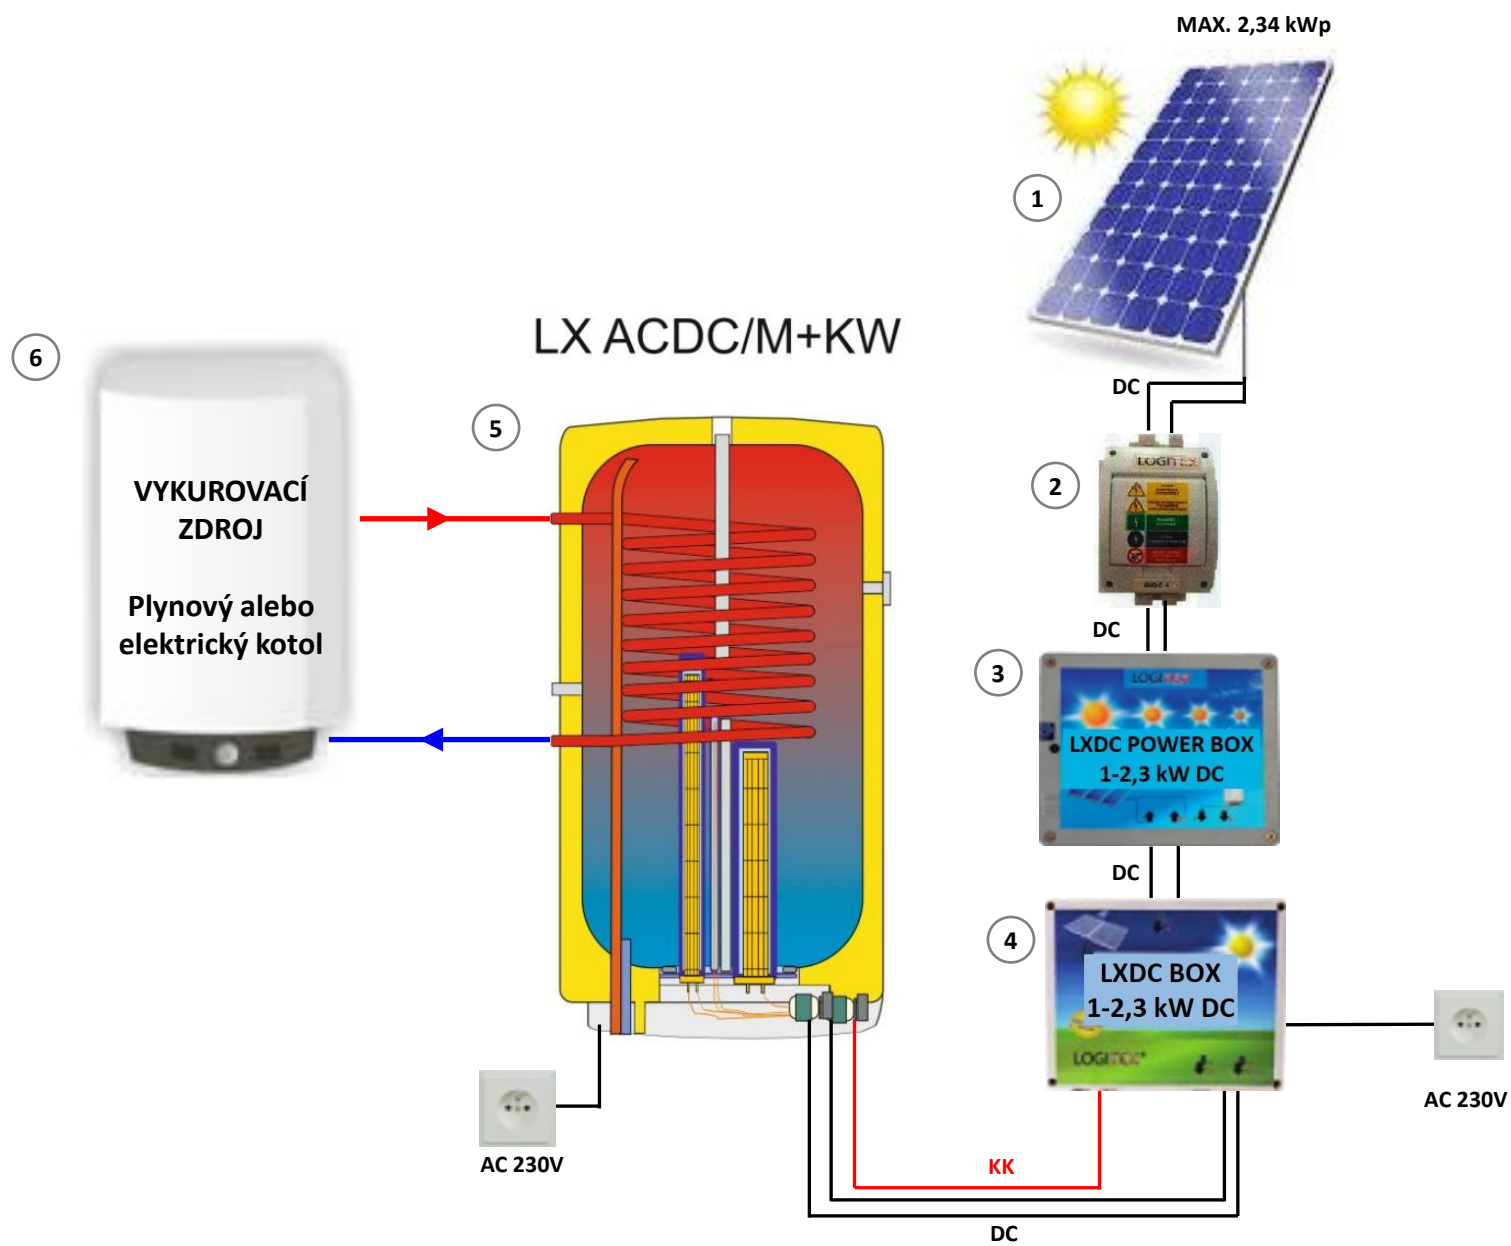

- 1 FV panely
 - 2 Poistkový odpojovač RIDC 1
 - 3 LXDC POWER BOX – 1 - 2,3 kW DC
 - 4 LXDC BOX – 1 - 2,3 kW DC
 - 5 Závesný zásobník LX ACDC/M+K
- KK – Komunikačný kábel

- 1 FV panely
 - 2 Poistkový odpojovač RIDC 1
 - 3 LXDC BOX – 1 - 2,3 kW DC
 - 4 LXDC POWER BOX – 1 - 2,3 kW DC
 - 5 Závesný zásobník LX ACDC/M+K
 - 6 Vykurovací zdroj na tuhé palivo
 - 7 Menič DC/AC
 - 8 WIFI Smart zásuvka
 - 9 Jednofázový stykač
- KK – Komunikačný kábel

LXACDC/M+K

LOGITEX®

- ① FV panely
 - ② Poistkový odpojovač RIDC 1
 - ③ LXDC POWER BOX – 1 - 2,3 kW DC
 - ④ LXDC BOX – 1 - 2,3 kW DC
 - ⑤ Závesný zásobník LX ACDC/M+K
 - ⑥ Vykurovací zdroj na tuhé palivo
 - ⑦ Podlahové kúrenie LX (Odporový drôt)
 - ⑧ Analógový termostat
- KK – Komunikačný kábel

- 1 FV panely
 - 2 Poistkový odpojovač RIDC 1
 - 3 LXDC POWER BOX – 1 - 2,3 kW DC
 - 4 LXDC BOX – 1 - 2,3 kW DC
 - 5 Závesný zásobník LX ACDC/M+K
 - 6 Sústava radiátorov
 - 7 Tepelné čerpadlo
- KK – Komunikačný kábel

LOGITEX®

- ① FV panely
 - ② Poistkový odpojovač RIDC 1
 - ③ LXDC POWER BOX – 1 - 2,3 kW DC
 - ④ LXDC BOX – 1 - 2,3 kW DC
 - ⑤ Závesný zásobník LX ACDC/M+KW
- KK – Komunikačný kábel

- 1 FV panely
 - 2 Poistkový odpojovač RIDC 1
 - 3 LXDC POWER BOX – 1 - 2,3 kW DC
 - 4 LXDC BOX – 1 - 2,3 kW DC
 - 5 Závesný zásobník LX ACDC/M+KW
 - 6 Vykurovací zdroj – plynový alebo elektrický
- KK – Komunikačný kábel