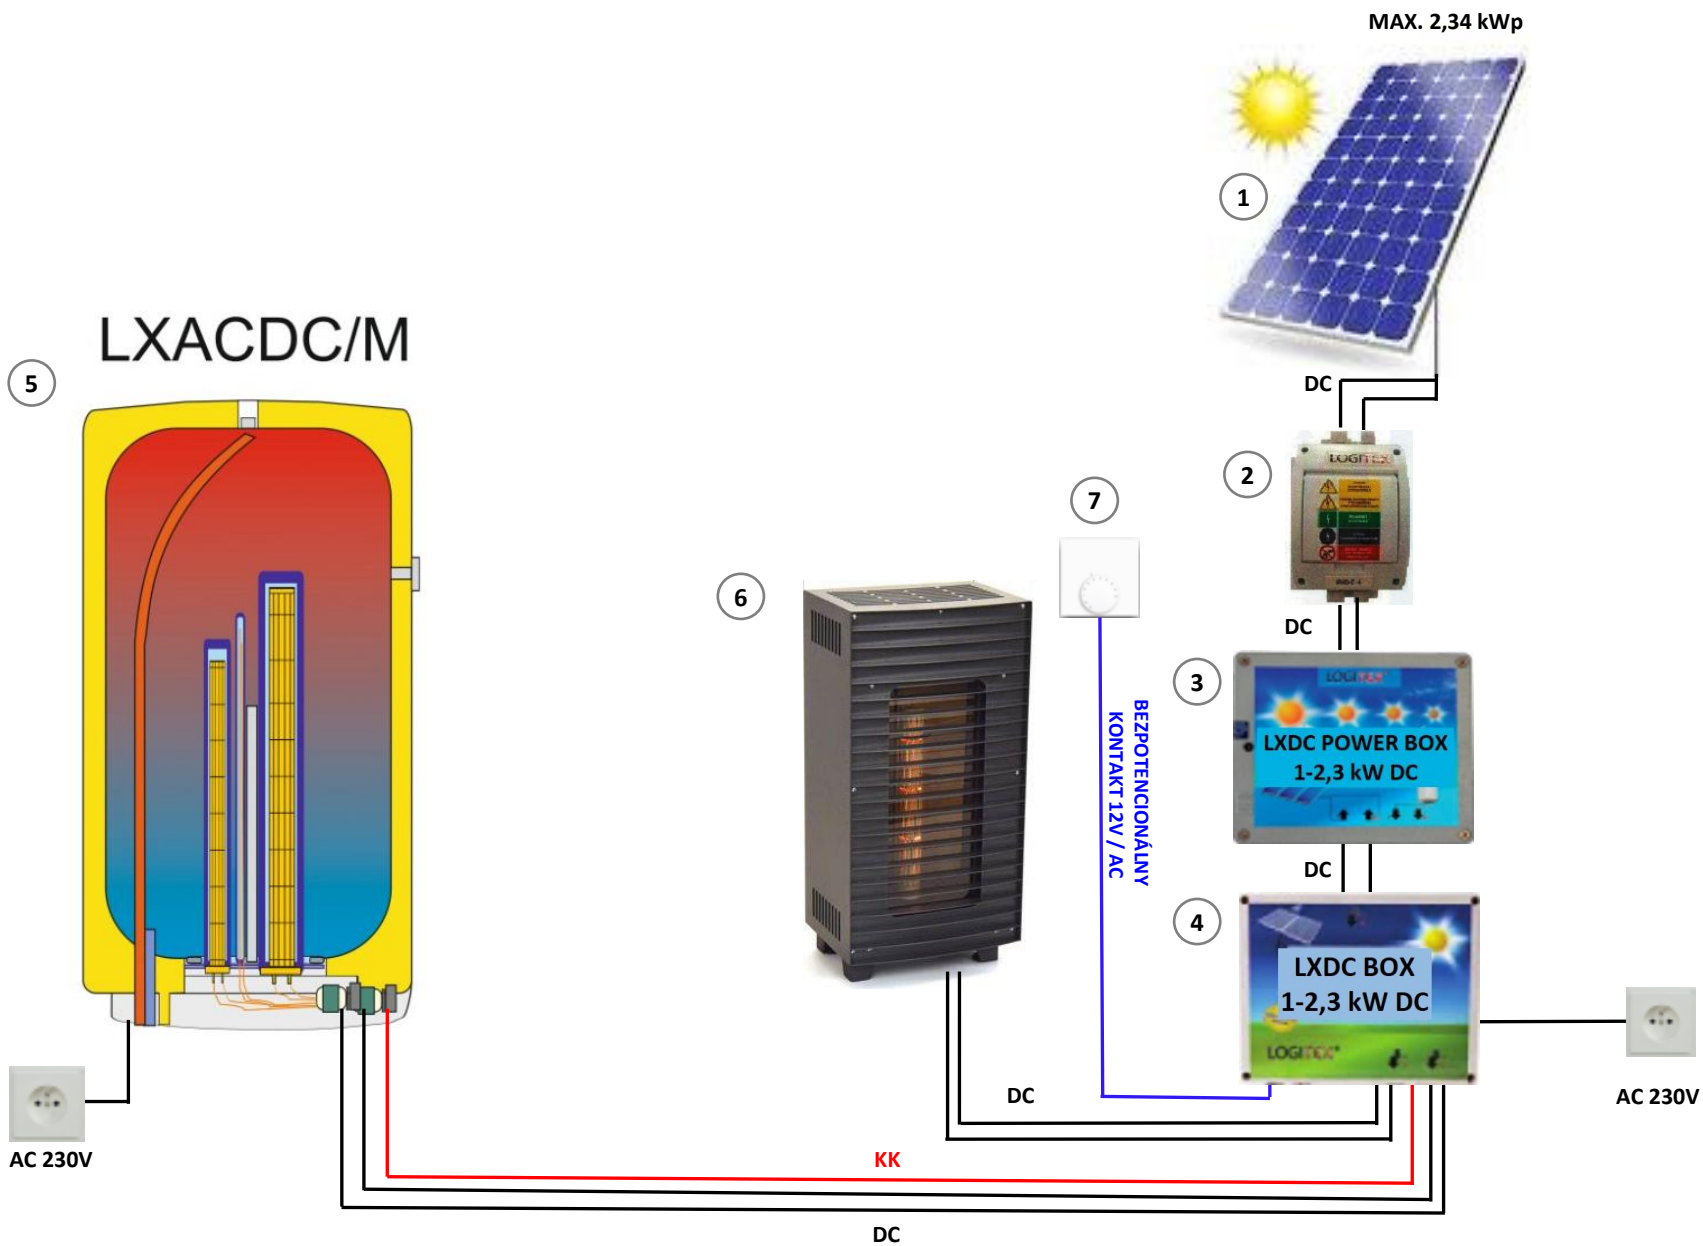

- 1 FV panely
 - 2 Poistkový odpojovač RIDC 1
 - 3 LXDC POWER BOX – 1 - 2,3 kW DC
 - 4 LXDC BOX – 1 - 2,3 kW DC
 - 5 Závesný zásobník LX ACDC/M
- KK – Komunikačný kábel

- 1 FV panely
 - 2 Poistkový odpojovač RIDC 1
 - 3 LXDC POWER BOX – 1 - 2,3 kW DC
 - 4 LXDC BOX – 1 - 2,3 kW DC
 - 5 Závesný zásobník LX ACDC/M
 - 6 LXDC PEC – 1 - 2,3 kW DC
 - 7 Analógový termostat
- KK – Komunikačný kábel

- 1 FV panely
 - 2 Poistkový odpojovač RIDC 1
 - 3 LXDC POWER BOX – 1 - 2,3 kW DC
 - 4 LXDC BOX – 1 - 2,3 kW DC
 - 5 Závesný zásobník LX ACDC/M+K
- KK – Komunikačný kábel

- 1 FV panely
 - 2 Poistkový odpojovač RIDC 1
 - 3 LXDC BOX – 1 - 2,3 kW DC
 - 4 LXDC POWER BOX – 1 - 2,3 kW DC
 - 5 Závesný zásobník LX ACDC/M+K
 - 6 Vykurovací zdroj na tuhé palivo
 - 7 Menič DC/AC
 - 8 WIFI Smart zásuvka
 - 9 Jednofázový stykač
- KK – Komunikačný kábel

LXACDC/M+K

LOGITEX®

- ① FV panely
 - ② Poistkový odpojovač RIDC 1
 - ③ LXDC POWER BOX – 1 - 2,3 kW DC
 - ④ LXDC BOX – 1 - 2,3 kW DC
 - ⑤ Závesný zásobník LX ACDC/M+K
 - ⑥ Vykurovací zdroj na tuhé palivo
 - ⑦ Podlahové kúrenie LX (Odporový drôt)
 - ⑧ Analógový termostat
- KK – Komunikačný kábel

- 1 FV panely
 - 2 Poistkový odpojovač RIDC 1
 - 3 LXDC POWER BOX – 1 - 2,3 kW DC
 - 4 LXDC BOX – 1 - 2,3 kW DC
 - 5 Závesný zásobník LX ACDC/M+K
 - 6 Sústava radiátorov
 - 7 Tepelné čerpadlo
- KK – Komunikačný kábel