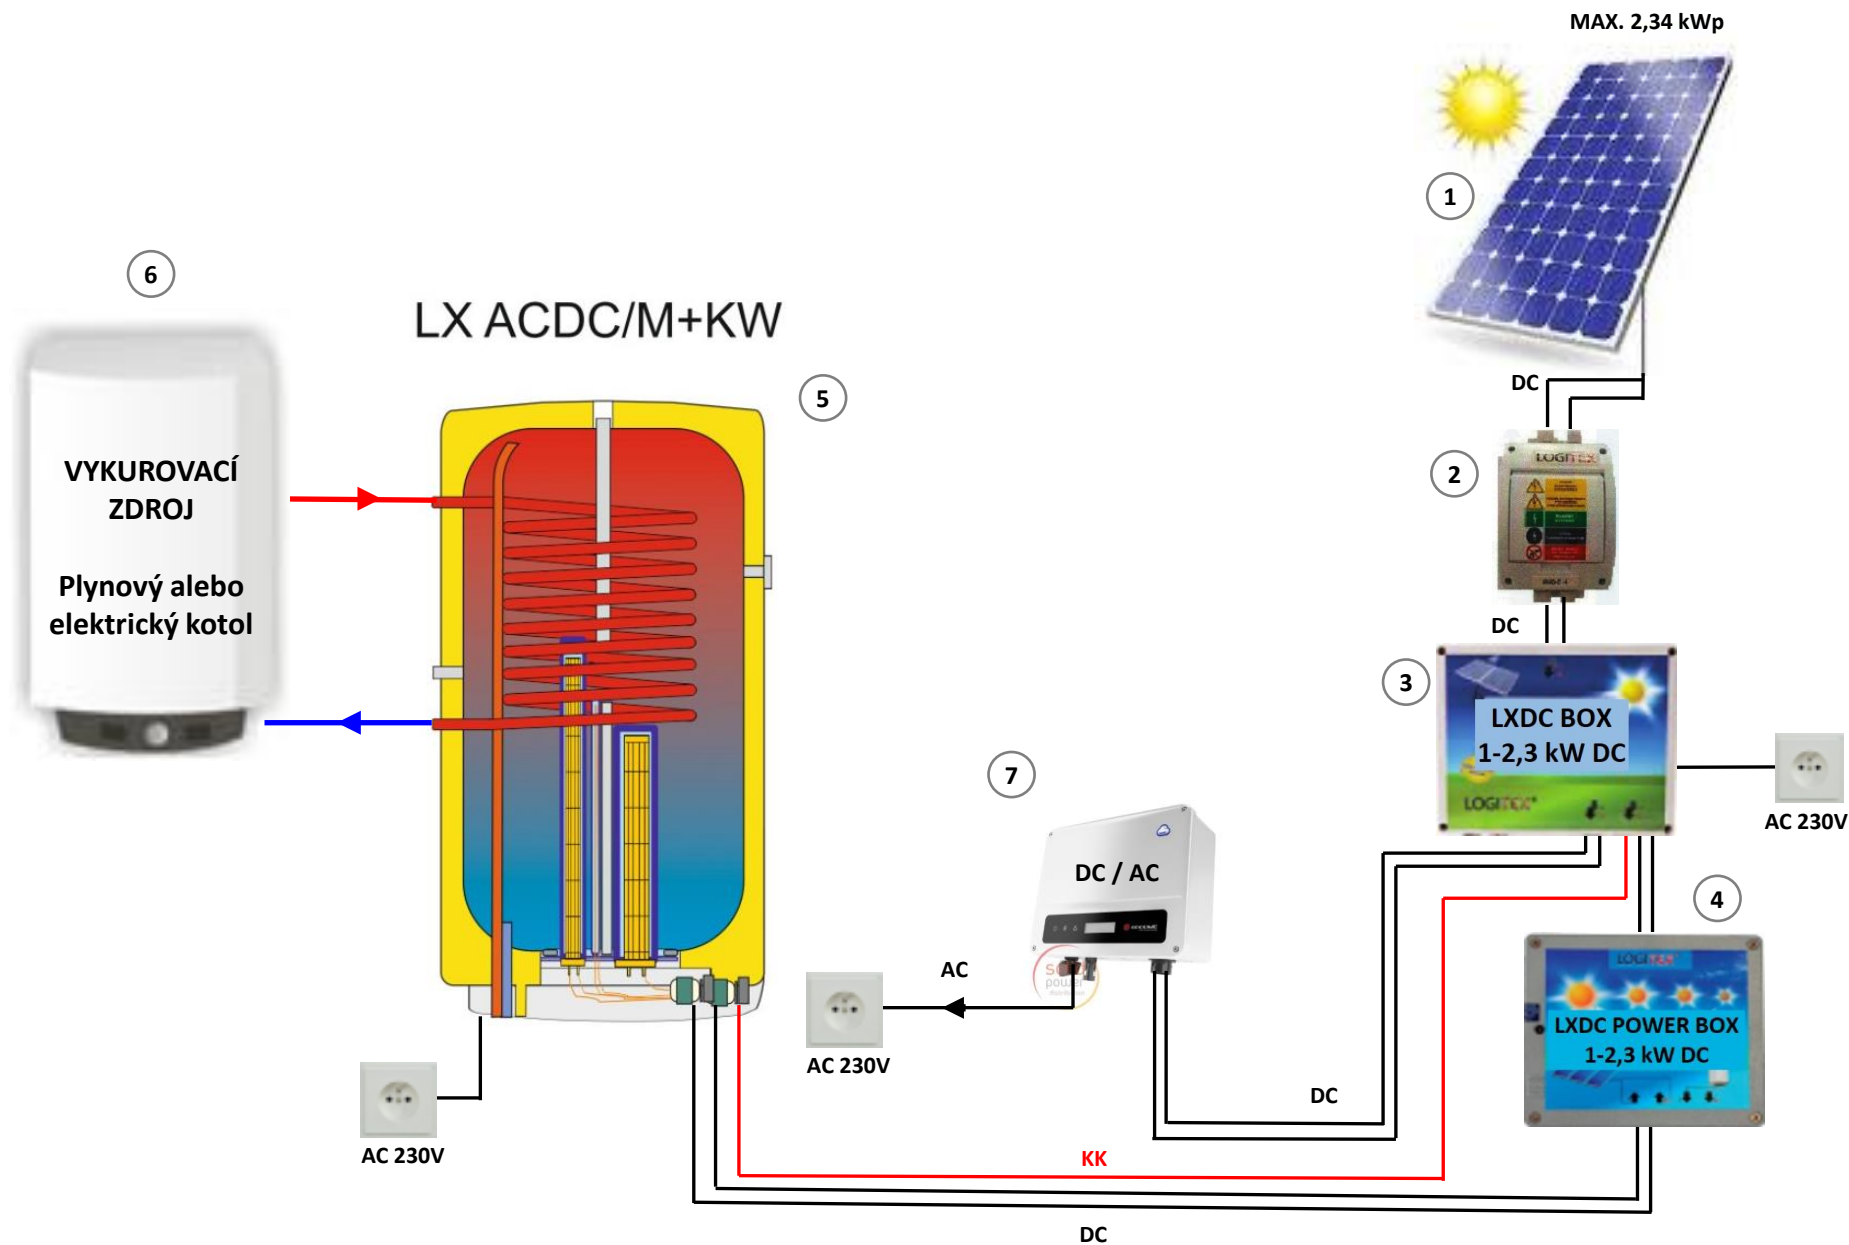

LXACDC/M+K

LOGITEX®

- ① FV panely
 - ② Poistkový odpojovač RIDC 1
 - ③ LXDC POWER BOX – 1 - 2,3 kW DC
 - ④ LXDC BOX – 1 - 2,3 kW DC
 - ⑤ Závesný zásobník LX ACDC/M+K
 - ⑥ Vykurovací zdroj na tuhé palivo
 - ⑦ Podlahové kúrenie LX (Odporový drôt)
 - ⑧ Analógový termostat
- KK – Komunikačný kábel

- 1 FV panely
 - 2 Poistkový odpojovač RIDC 1
 - 3 LXDC POWER BOX – 1 - 2,3 kW DC
 - 4 LXDC BOX – 1 - 2,3 kW DC
 - 5 Závesný zásobník LX ACDC/M+K
 - 6 Sústava radiátorov
 - 7 Tepelné čerpadlo
- KK – Komunikačný kábel

LOGITEX®

- ① FV panely
 - ② Poistkový odpojovač RIDC 1
 - ③ LXDC POWER BOX – 1 - 2,3 kW DC
 - ④ LXDC BOX – 1 - 2,3 kW DC
 - ⑤ Závesný zásobník LX ACDC/M+KW
- KK – Komunikačný kábel

- 1 FV panely
 - 2 Poistkový odpojovač RIDC 1
 - 3 LXDC POWER BOX – 1 - 2,3 kW DC
 - 4 LXDC BOX – 1 - 2,3 kW DC
 - 5 Závesný zásobník LX ACDC/M+KW
 - 6 Vykurovací zdroj – plynový alebo elektrický
- KK – Komunikačný kábel

- ① FV panely
 - ② Poistkový odpojovač RIDC 1
 - ③ LXDC BOX – 1 - 2,3 kW DC
 - ④ LXDC POWER BOX – 1 - 2,3 kW DC
 - ⑤ Závesný zásobník LX ACDC/M+KW
 - ⑥ Vykurovací zdroj – plynový alebo elektrický
 - ⑦ Menič DC/AC
- KK – Komunikačný kábel