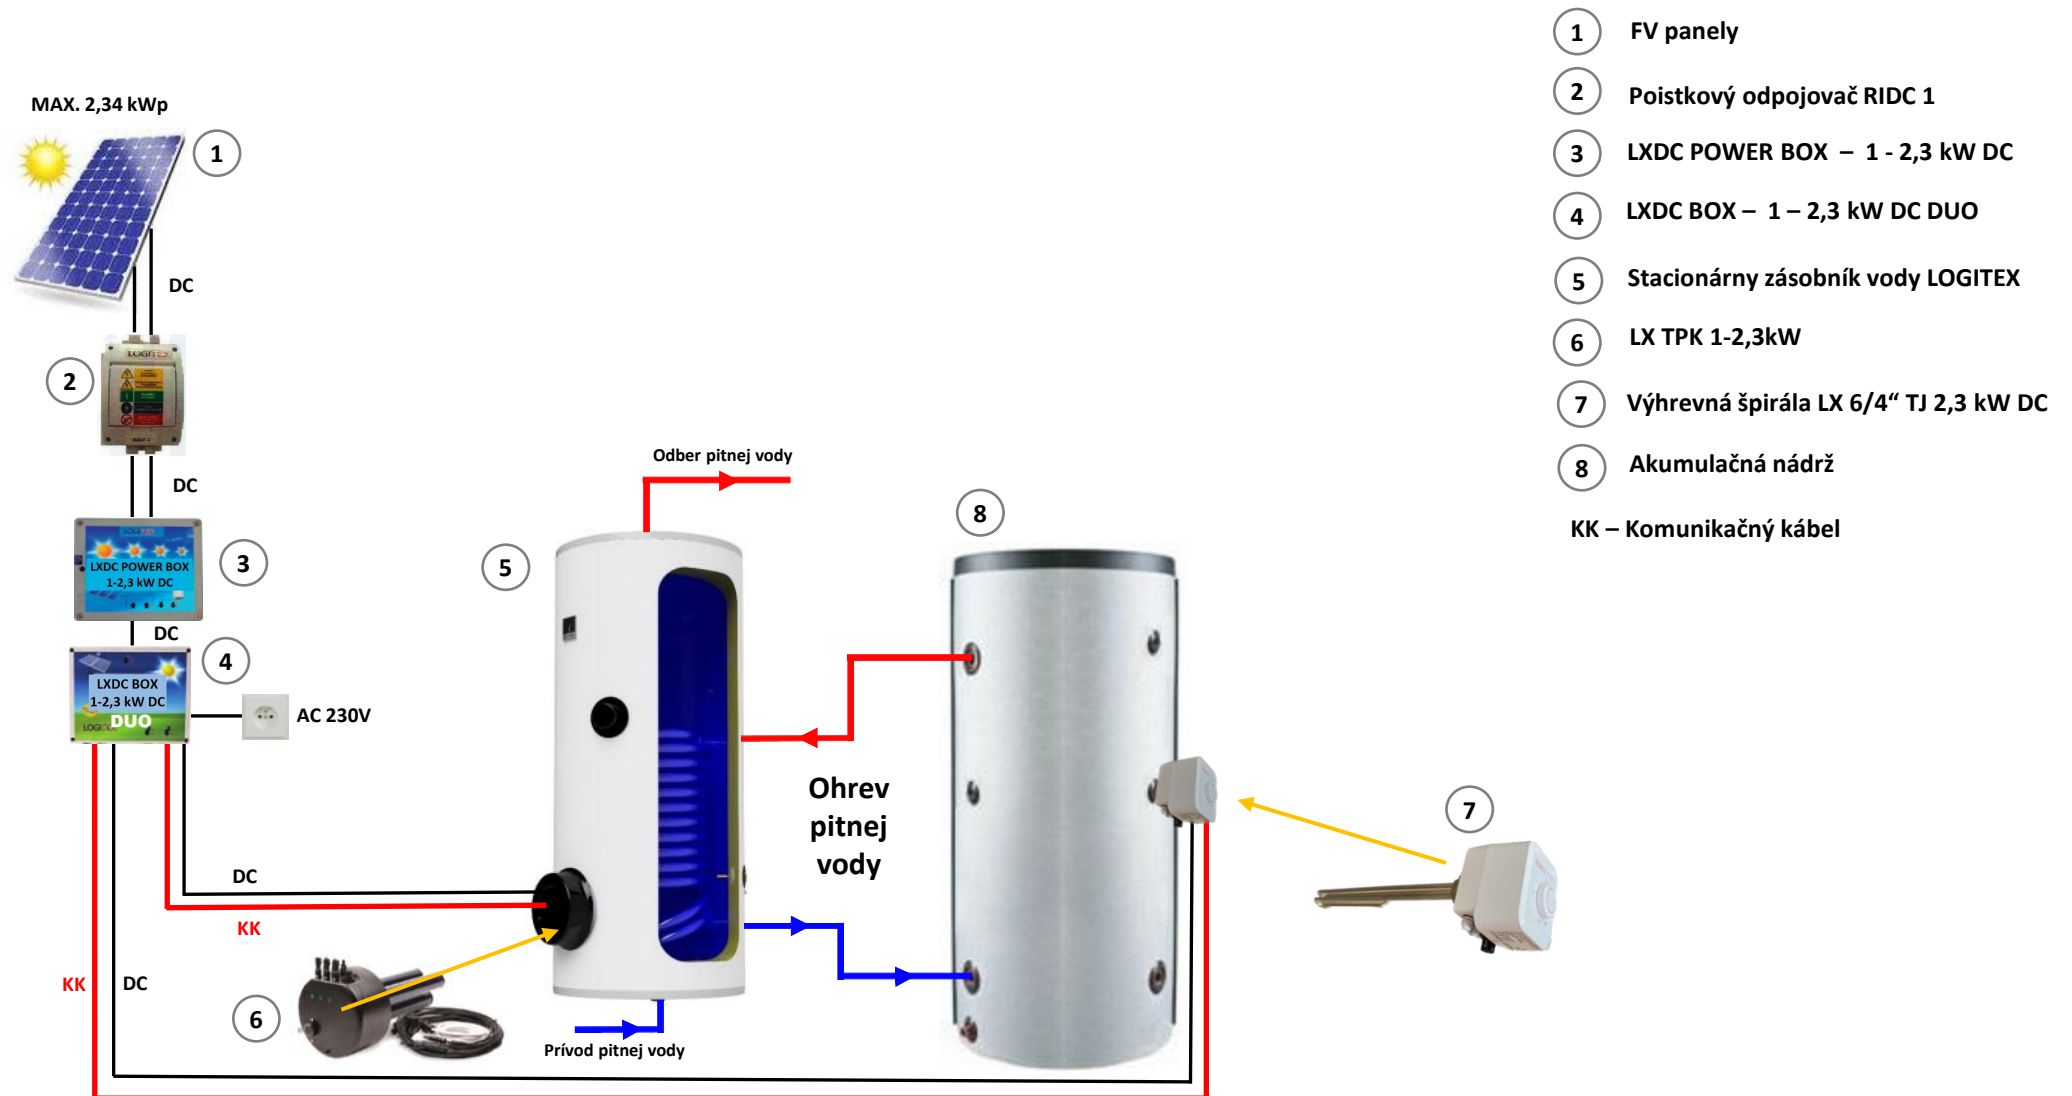

LOGITEX®

- 1 FV panely
- 2 Poistkový odpojovač RIDC 1
- 3 LXDC BOX – 1 - 2,3 kW DC
- 4 LXDC POWER BOX – 1 - 2,3 kW DC
- 5 Závesný zásobník vody Logitex
- 6 Stacionárny zásobník vody
- 7 Vykurovací zdroj – TČ, Plynový/ Elektrický kotol, Pec na drevo/pelety
- 8 Podlahové kúrenie

KK – Komunikačný kábel

LOGITEX®

- 1 FV panely
- 2 Poistkový odpojovač RIDC 1
- 3 LXDC BOX – 1 - 2,3 kW DC
- 4 LXDC POWER BOX – 1 - 2,3 kW DC
- 5 Závesný zásobník vody Logitex
- 6 Stacionárny zásobník vody
- 7 Hybridný menič DC/AC
- 8 Tepelné čerpadlo 1f – jednofázové
- 9 Podlahové kúrenie
- 10 Relé

KK – Komunikačný kábel

LOGITEX®

LXACDC/M+K

MAX. 2,34 kWp

- 1 FV panely
 - 2 Poistkový odpojovač RIDC 1
 - 3 LXDC POWER BOX – 1 - 2,3 kW DC
 - 4 LXDC BOX – 1 - 2,3 kW DC - DUO
 - 5 Zásobník vody LOGITEX
 - 6 Akumulač nádrž
 - 7 Výchrevná špirála LX 6/4“ TJ 2,3 kW DC
 - 8 Vykurovací zdroj – pec, kotol
 - 9 Podlahové kúrenie
- KK – Komunikačný kábel