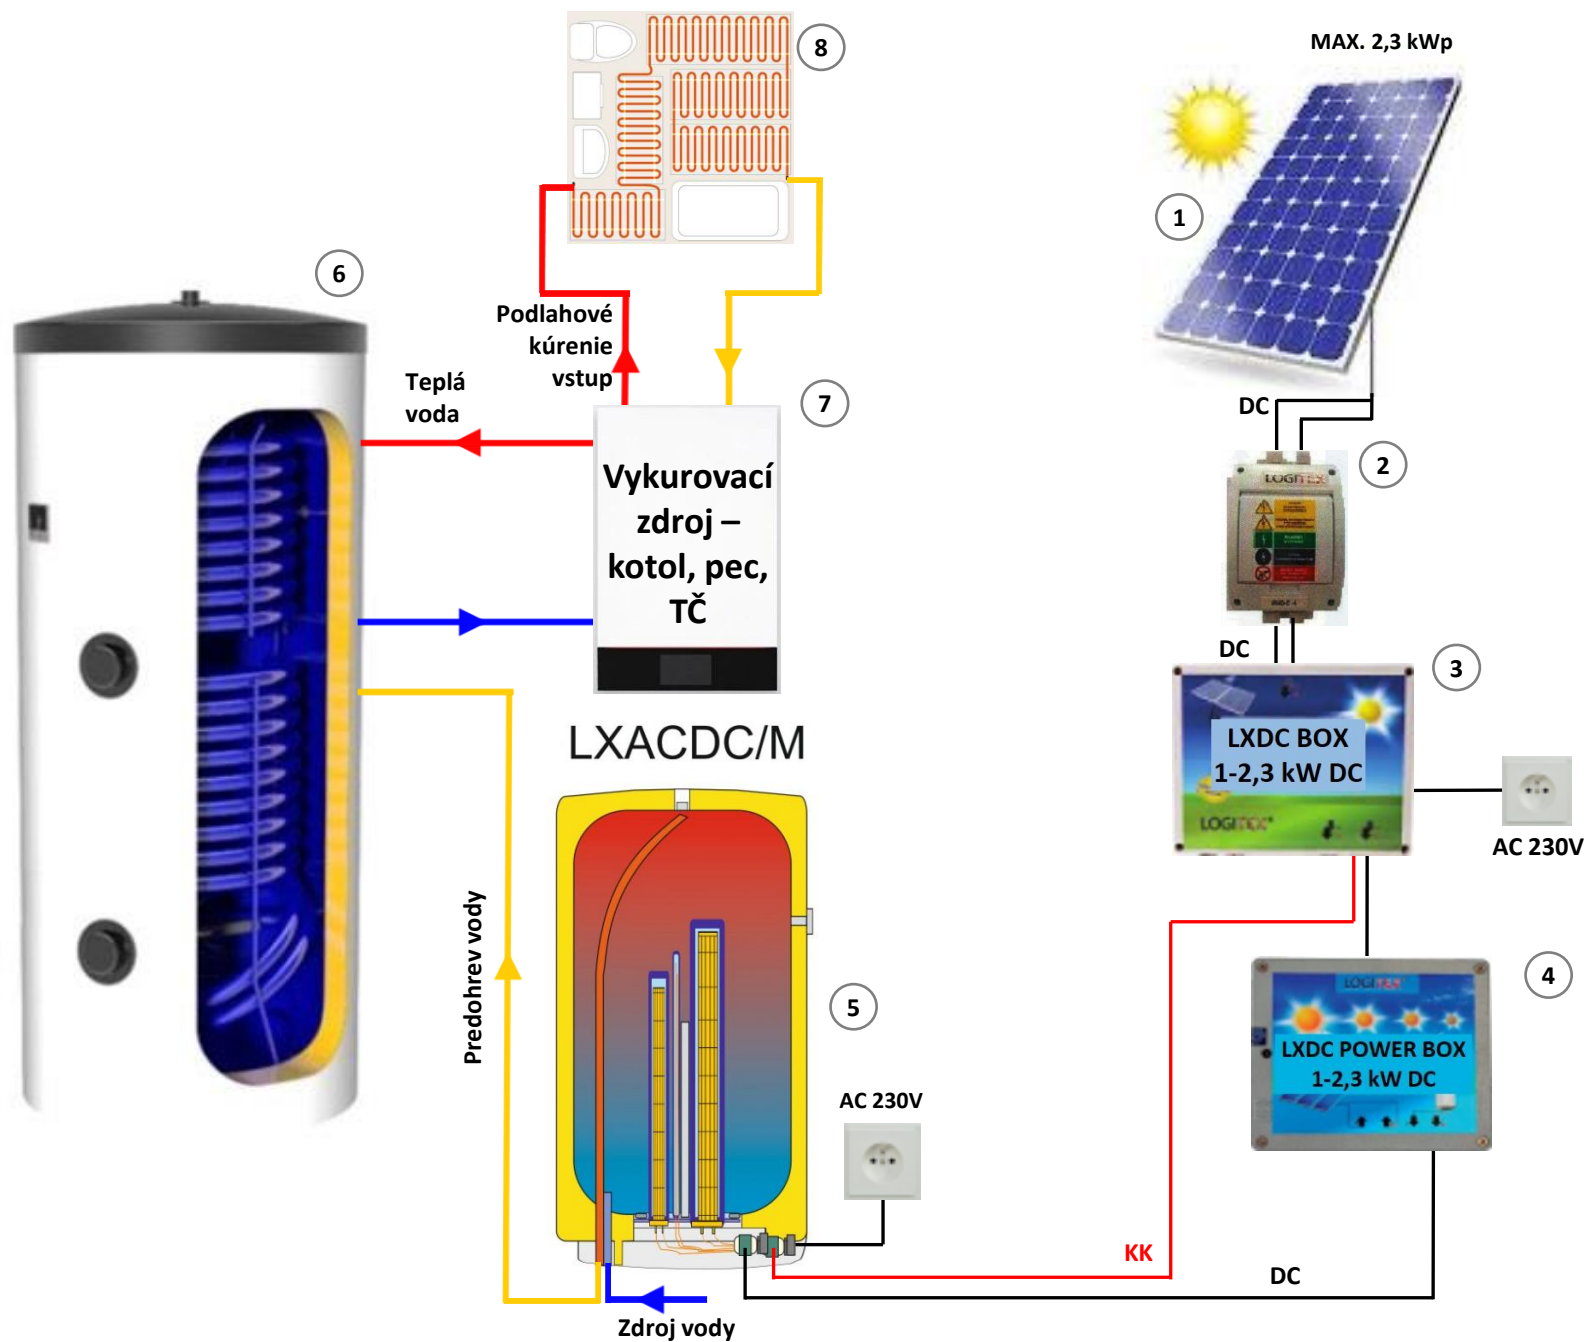

- 1 FV panely
- 2 Poistkový odpojovač RIDC 1
- 3 LXDC BOX – 1 - 2,3 kW DC
- 4 LXDC POWER BOX – 1 - 2,3 kW DC
- 5 Závesný zásobník vody Logitex
- 6 Stacionárny zásobník vody
- 7 Vykurovací zdroj – TČ, Plynový/ Elektrický kotol, Pec na drevo/pelety
- 8 Podlahové kúrenie

KK – Komunikačný kábel

LOGITEX®