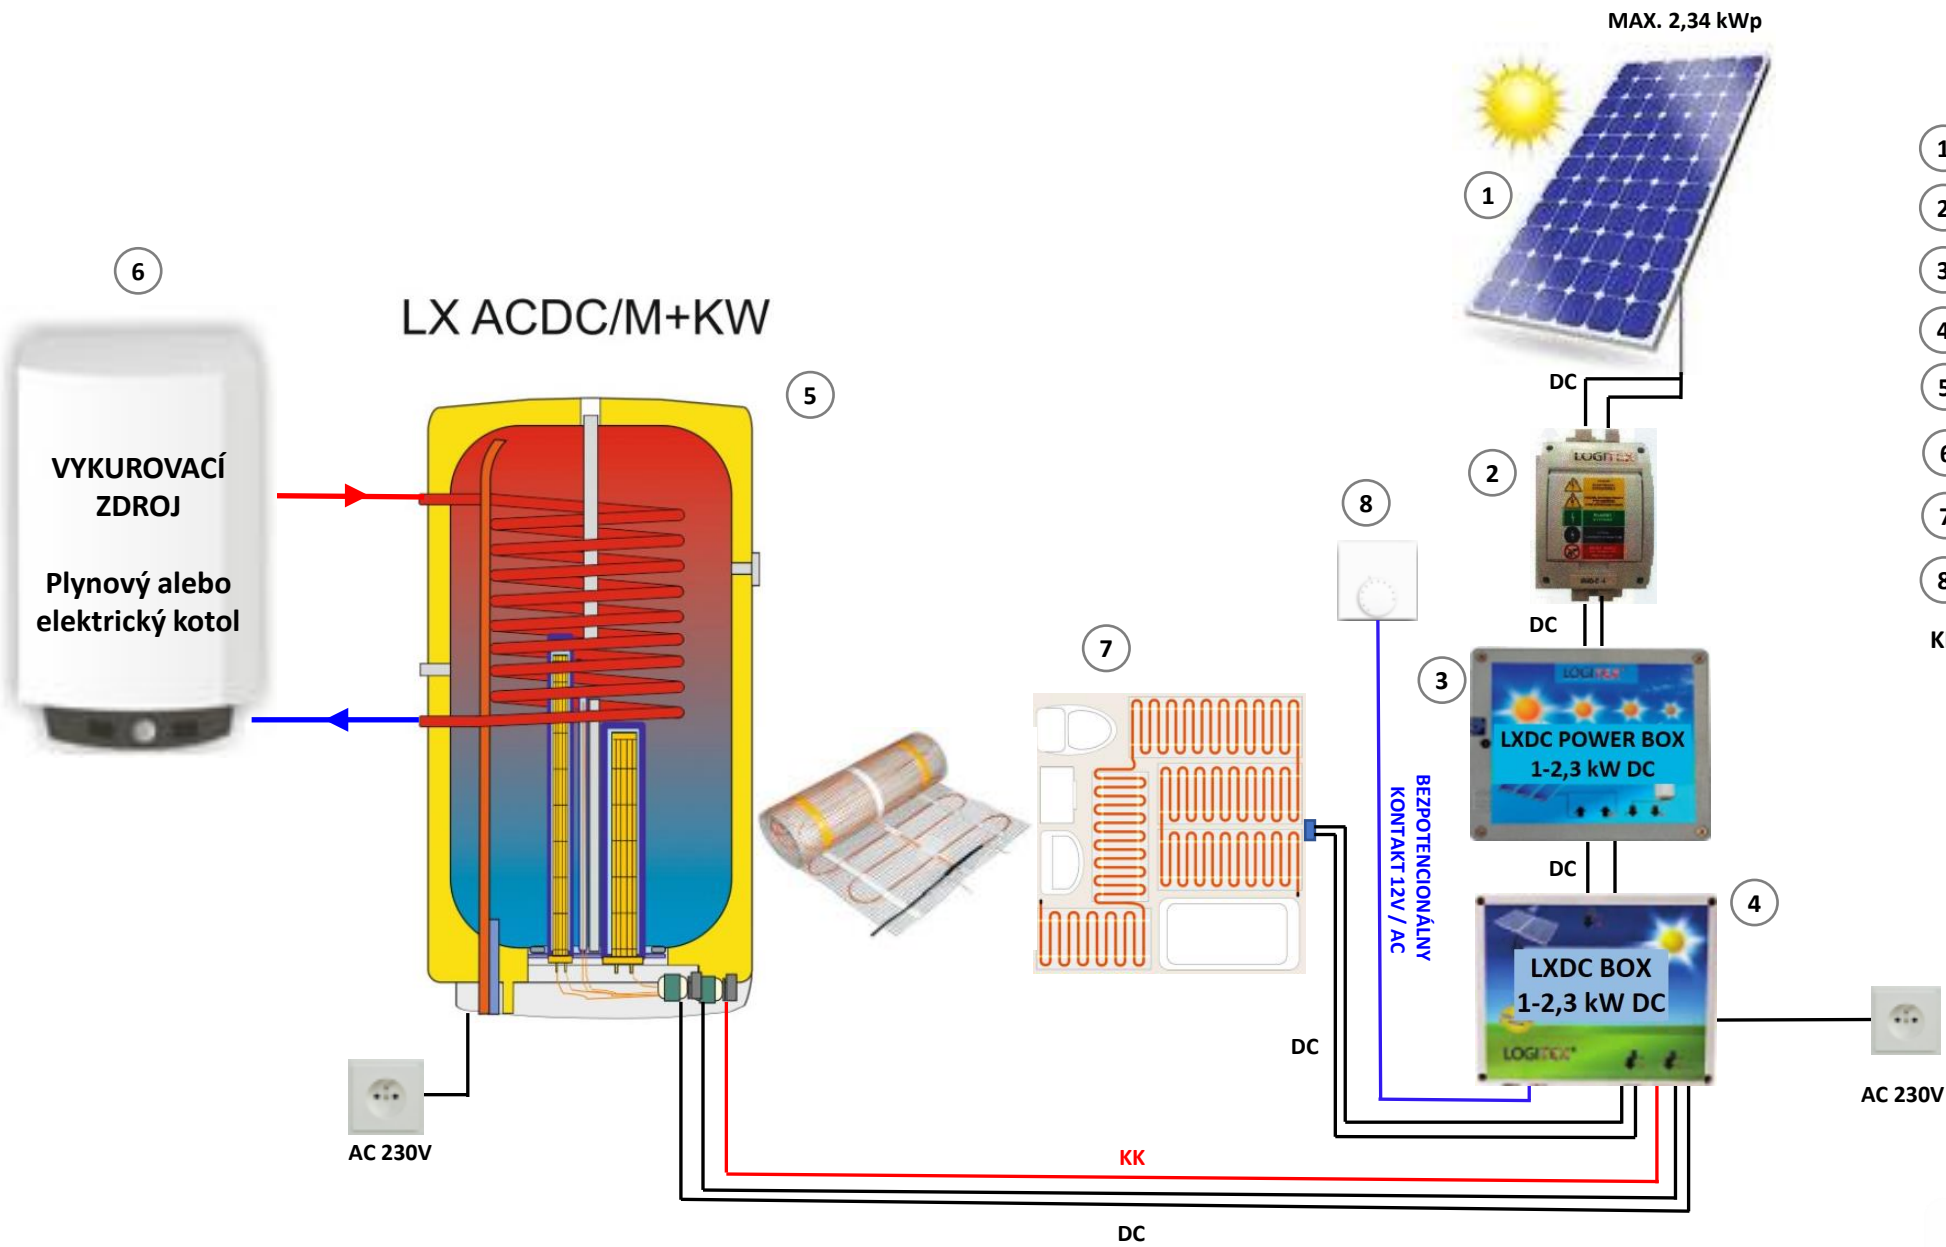

- 1 FV panely
 - 2 Poistkový odpojovač RIDC 1
 - 3 LXDC POWER BOX – 1 - 2,3 kW DC
 - 4 LXDC BOX – 1 - 2,3 kW DC
 - 5 Závesný zásobník LX ACDC/M+K
 - 6 Sústava radiátorov
 - 7 Tepelné čerpadlo
- KK – Komunikačný kábel

LOGITEX®

- ① FV panely
 - ② Poistkový odpojovač RIDC 1
 - ③ LXDC POWER BOX – 1 - 2,3 kW DC
 - ④ LXDC BOX – 1 - 2,3 kW DC
 - ⑤ Závesný zásobník LX ACDC/M+KW
- KK – Komunikačný kábel

- 1 FV panely
 - 2 Poistkový odpojovač RIDC 1
 - 3 LXDC POWER BOX – 1 - 2,3 kW DC
 - 4 LXDC BOX – 1 - 2,3 kW DC
 - 5 Závesný zásobník LX ACDC/M+KW
 - 6 Vykurovací zdroj – plynový alebo elektrický
- KK – Komunikačný kábel

- ① FV panely
 - ② Poistkový odpojovač RIDC 1
 - ③ LXDC BOX – 1 - 2,3 kW DC
 - ④ LXDC POWER BOX – 1 - 2,3 kW DC
 - ⑤ Závesný zásobník LX ACDC/M+KW
 - ⑥ Vykurovací zdroj – plynový alebo elektrický
 - ⑦ Menič DC/AC
- KK – Komunikačný kábel

- ① FV panely
 - ② Poistkový odpojovač RIDC 1
 - ③ LXDC POWER BOX – 1 - 2,3 kW DC
 - ④ LXDC BOX – 1 - 2,3 kW DC
 - ⑤ Závesný zásobník LX ACDC/M+KW
 - ⑥ Vykurovací zdroj – plynový alebo elektrický
 - ⑦ Podlahové kúrenie LX (Odporový drôt)
 - ⑧ Analogový termostat
- KK – Komunikačný kábel