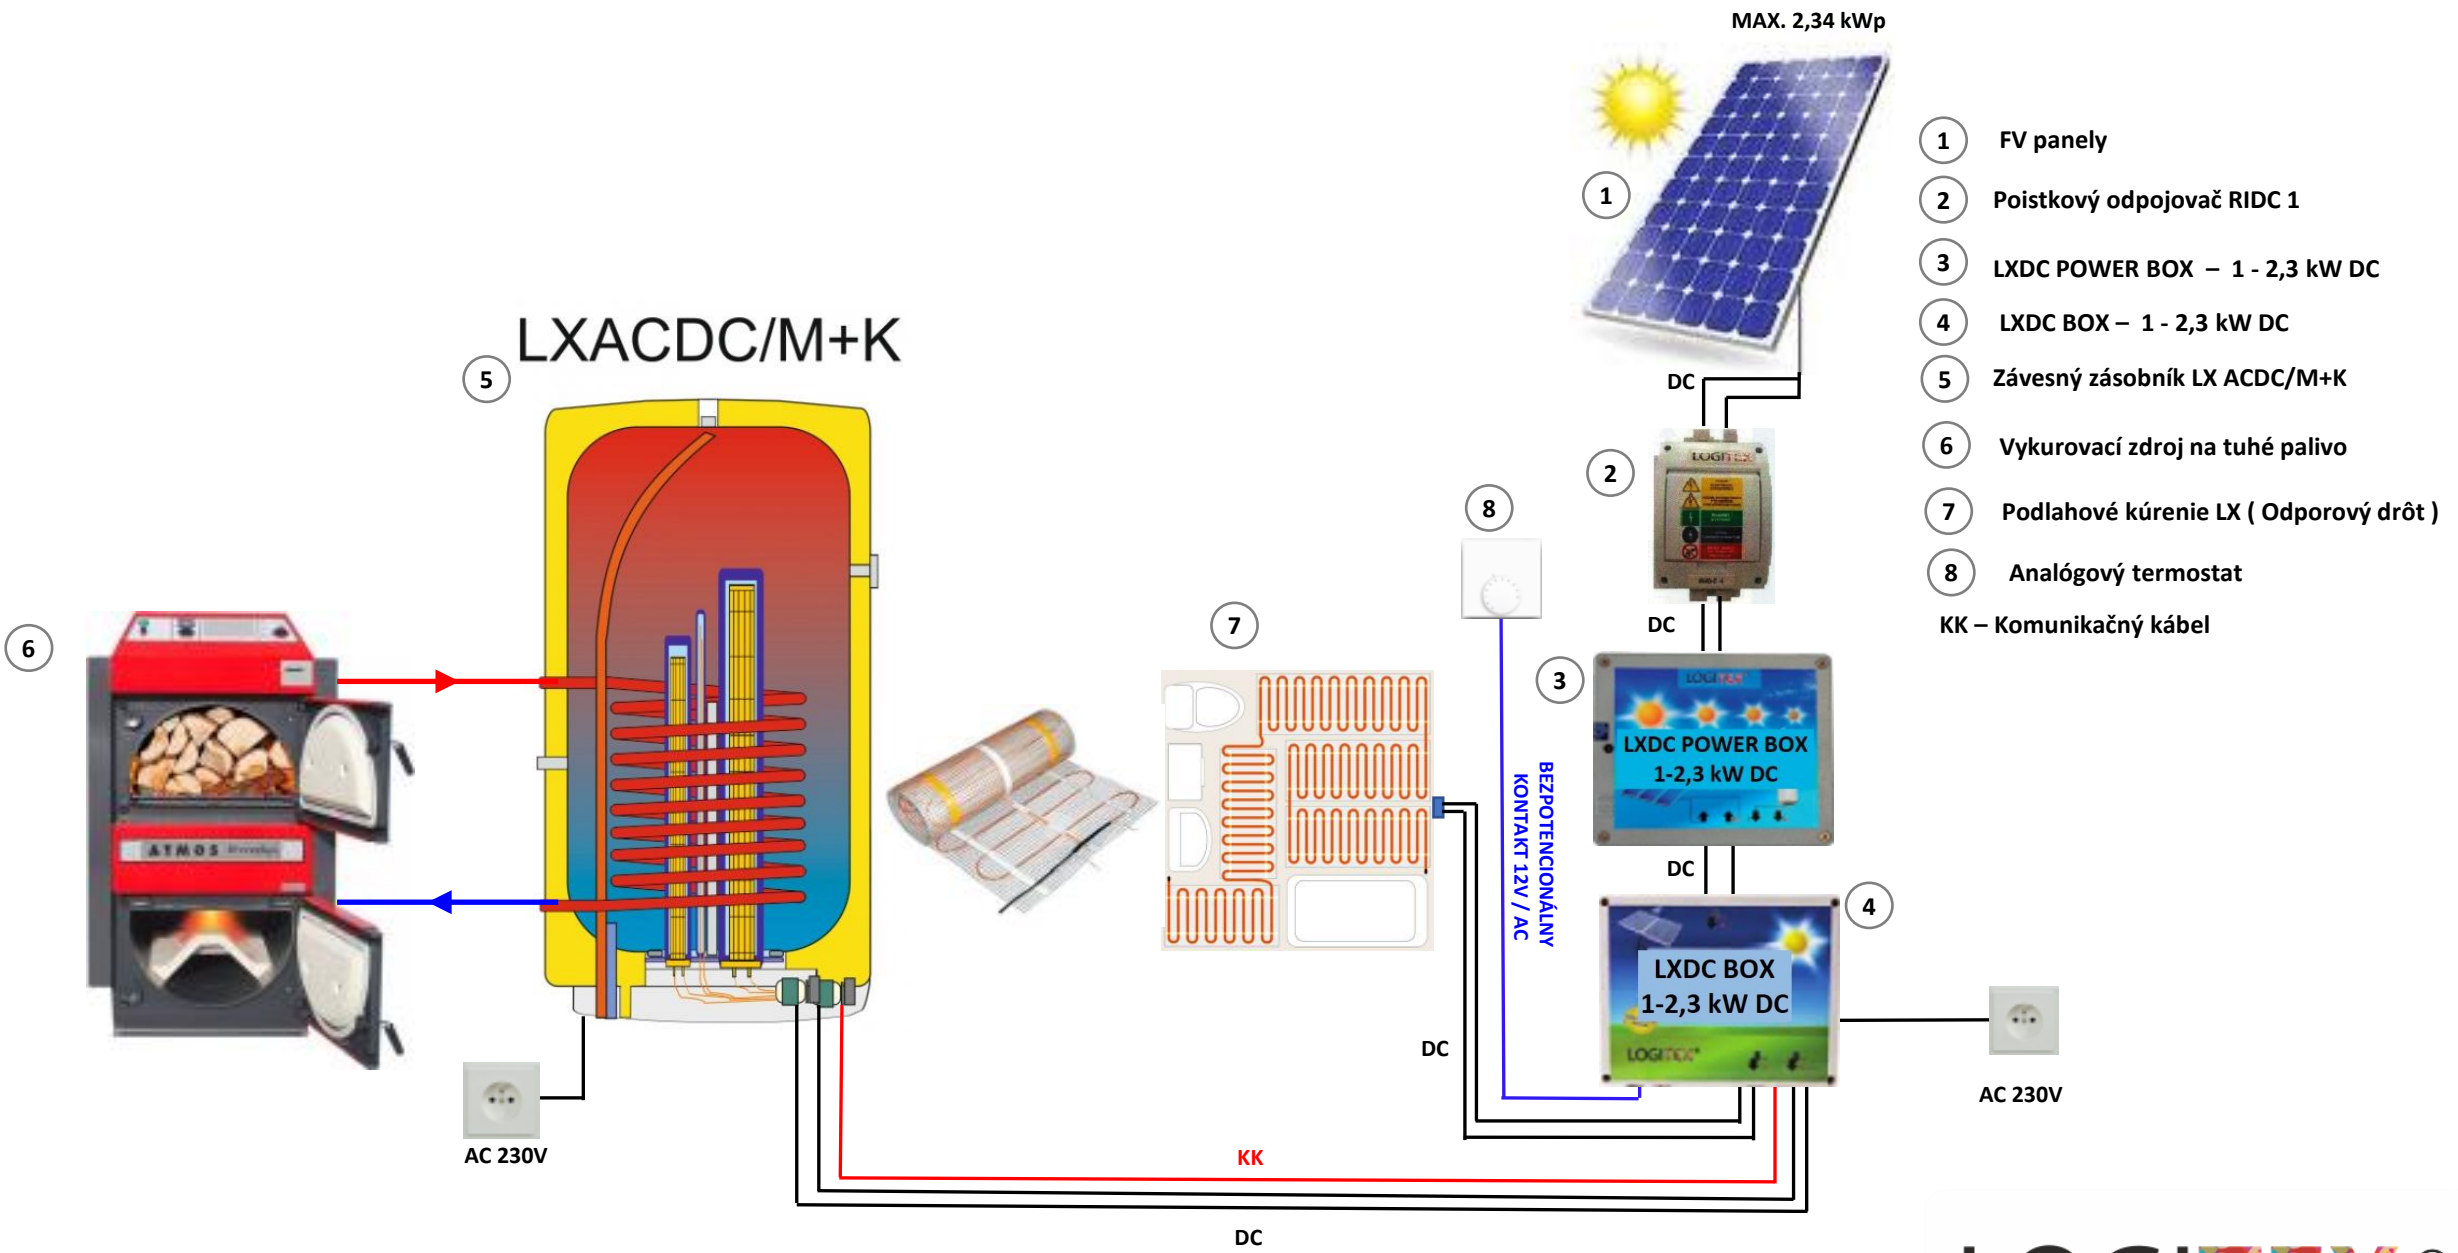

- 1 FV panely
 - 2 Poistkový odpojovač RIDC 1
 - 3 LXDC POWER BOX – 1 - 2,3 kW DC
 - 4 LXDC BOX – 1 - 2,3 kW DC
 - 5 Závesný zásobník LX ACDC/M
- KK – Komunikačný kábel

- 1 FV panely
 - 2 Poistkový odpojovač RIDC 1
 - 3 LXDC POWER BOX – 1 - 2,3 kW DC
 - 4 LXDC BOX – 1 - 2,3 kW DC
 - 5 Závesný zásobník LX ACDC/M
 - 6 LXDC PEC – 1 - 2,3 kW DC
 - 7 Analógový termostat
- KK – Komunikačný kábel

- 1 FV panely
 - 2 Poistkový odpojovač RIDC 1
 - 3 LXDC POWER BOX – 1 - 2,3 kW DC
 - 4 LXDC BOX – 1 - 2,3 kW DC
 - 5 Závesný zásobník LX ACDC/M+K
- KK – Komunikačný kábel

- 1 FV panely
 - 2 Poistkový odpojovač RIDC 1
 - 3 LXDC BOX – 1 - 2,3 kW DC
 - 4 LXDC POWER BOX – 1 - 2,3 kW DC
 - 5 Závesný zásobník LX ACDC/M+K
 - 6 Vykurovací zdroj na tuhé palivo
 - 7 Menič DC/AC
 - 8 WIFI Smart zásuvka
 - 9 Jednofázový stykač
- KK – Komunikačný kábel

LXACDC/M+K

LOGITEX®

- ① FV panely
 - ② Poistkový odpojovač RIDC 1
 - ③ LXDC POWER BOX – 1 - 2,3 kW DC
 - ④ LXDC BOX – 1 - 2,3 kW DC
 - ⑤ Závesný zásobník LX ACDC/M+K
 - ⑥ Vykurovací zdroj na tuhé palivo
 - ⑦ Podlahové kúrenie LX (Odporový drôt)
 - ⑧ Analógový termostat
- KK – Komunikačný kábel

- 1 FV panely
 - 2 Poistkový odpojovač RIDC 1
 - 3 LXDC POWER BOX – 1 - 2,3 kW DC
 - 4 LXDC BOX – 1 - 2,3 kW DC
 - 5 Závesný zásobník LX ACDC/M+K
 - 6 Sústava radiátorov
 - 7 Tepelné čerpadlo
- KK – Komunikačný kábel