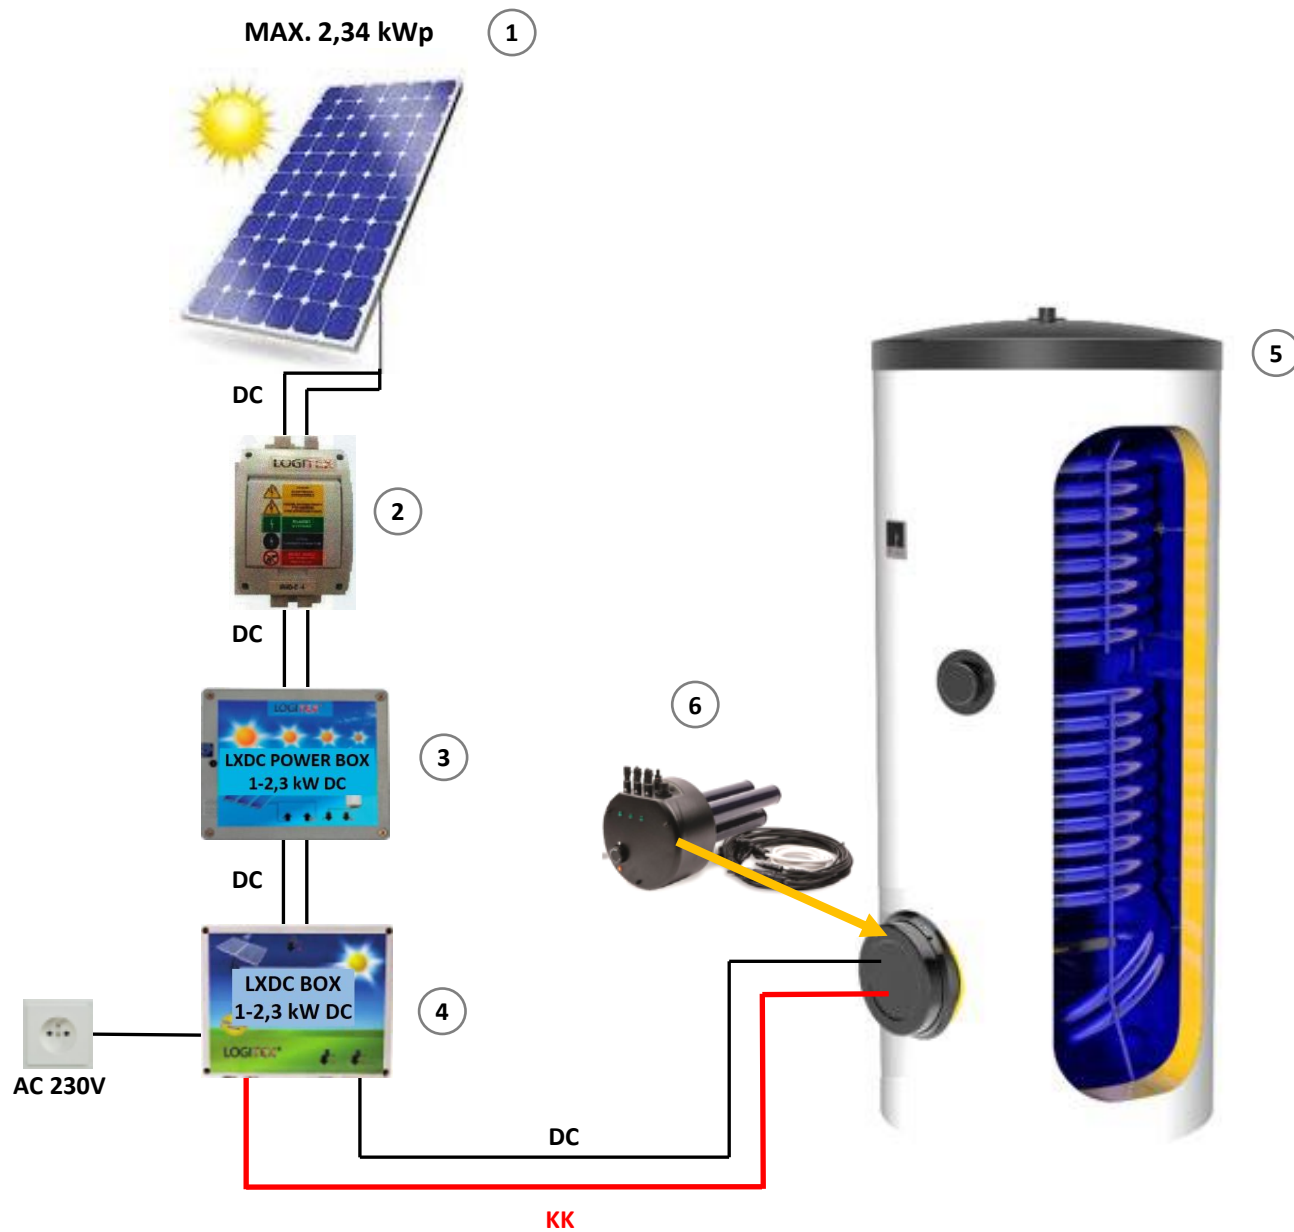

- 1 FV panely
 - 2 Poistkový odpojovač RIDC 1
 - 3 LXDC POWER BOX – 1 - 2,3 kW DC
 - 4 LXDC BOX – 1 - 2,3 kW DC
 - 5 Závesný zásobník LX ACDC/M+K
 - 6 Sústava radiátorov
 - 7 Tepelné čerpadlo
- KK – Komunikačný kábel

LOGITEX®

- ① FV panely
 - ② Poistkový odpojovač RIDC 1
 - ③ LXDC POWER BOX – 1 - 2,3 kW DC
 - ④ LXDC BOX – 1 - 2,3 kW DC
 - ⑤ Závesný zásobník LX ACDC/M+KW
- KK – Komunikačný kábel

- 1 FV panely
 - 2 Poistkový odpojovač RIDC 1
 - 3 LXDC POWER BOX – 1 - 2,3 kW DC
 - 4 LXDC BOX – 1 - 2,3 kW DC
 - 5 Závesný zásobník LX ACDC/M+KW
 - 6 Vykurovací zdroj – plynový alebo elektrický
- KK – Komunikačný kábel

- ① FV panely
 - ② Poistkový odpojovač RIDC 1
 - ③ LXDC BOX – 1 - 2,3 kW DC
 - ④ LXDC POWER BOX – 1 - 2,3 kW DC
 - ⑤ Závesný zásobník LX ACDC/M+KW
 - ⑥ Vykurovací zdroj – plynový alebo elektrický
 - ⑦ Menič DC/AC
- KK – Komunikačný kábel

- ① FV panely
 - ② Poistkový odpojovač RIDC 1
 - ③ LXDC POWER BOX – 1 - 2,3 kW DC
 - ④ LXDC BOX – 1 - 2,3 kW DC
 - ⑤ Závesný zásobník LX ACDC/M+KW
 - ⑥ Vykurovací zdroj – plynový alebo elektrický
 - ⑦ Podlahové kúrenie LX (Odporový drôt)
 - ⑧ Analogový termostat
- KK – Komunikačný kábel