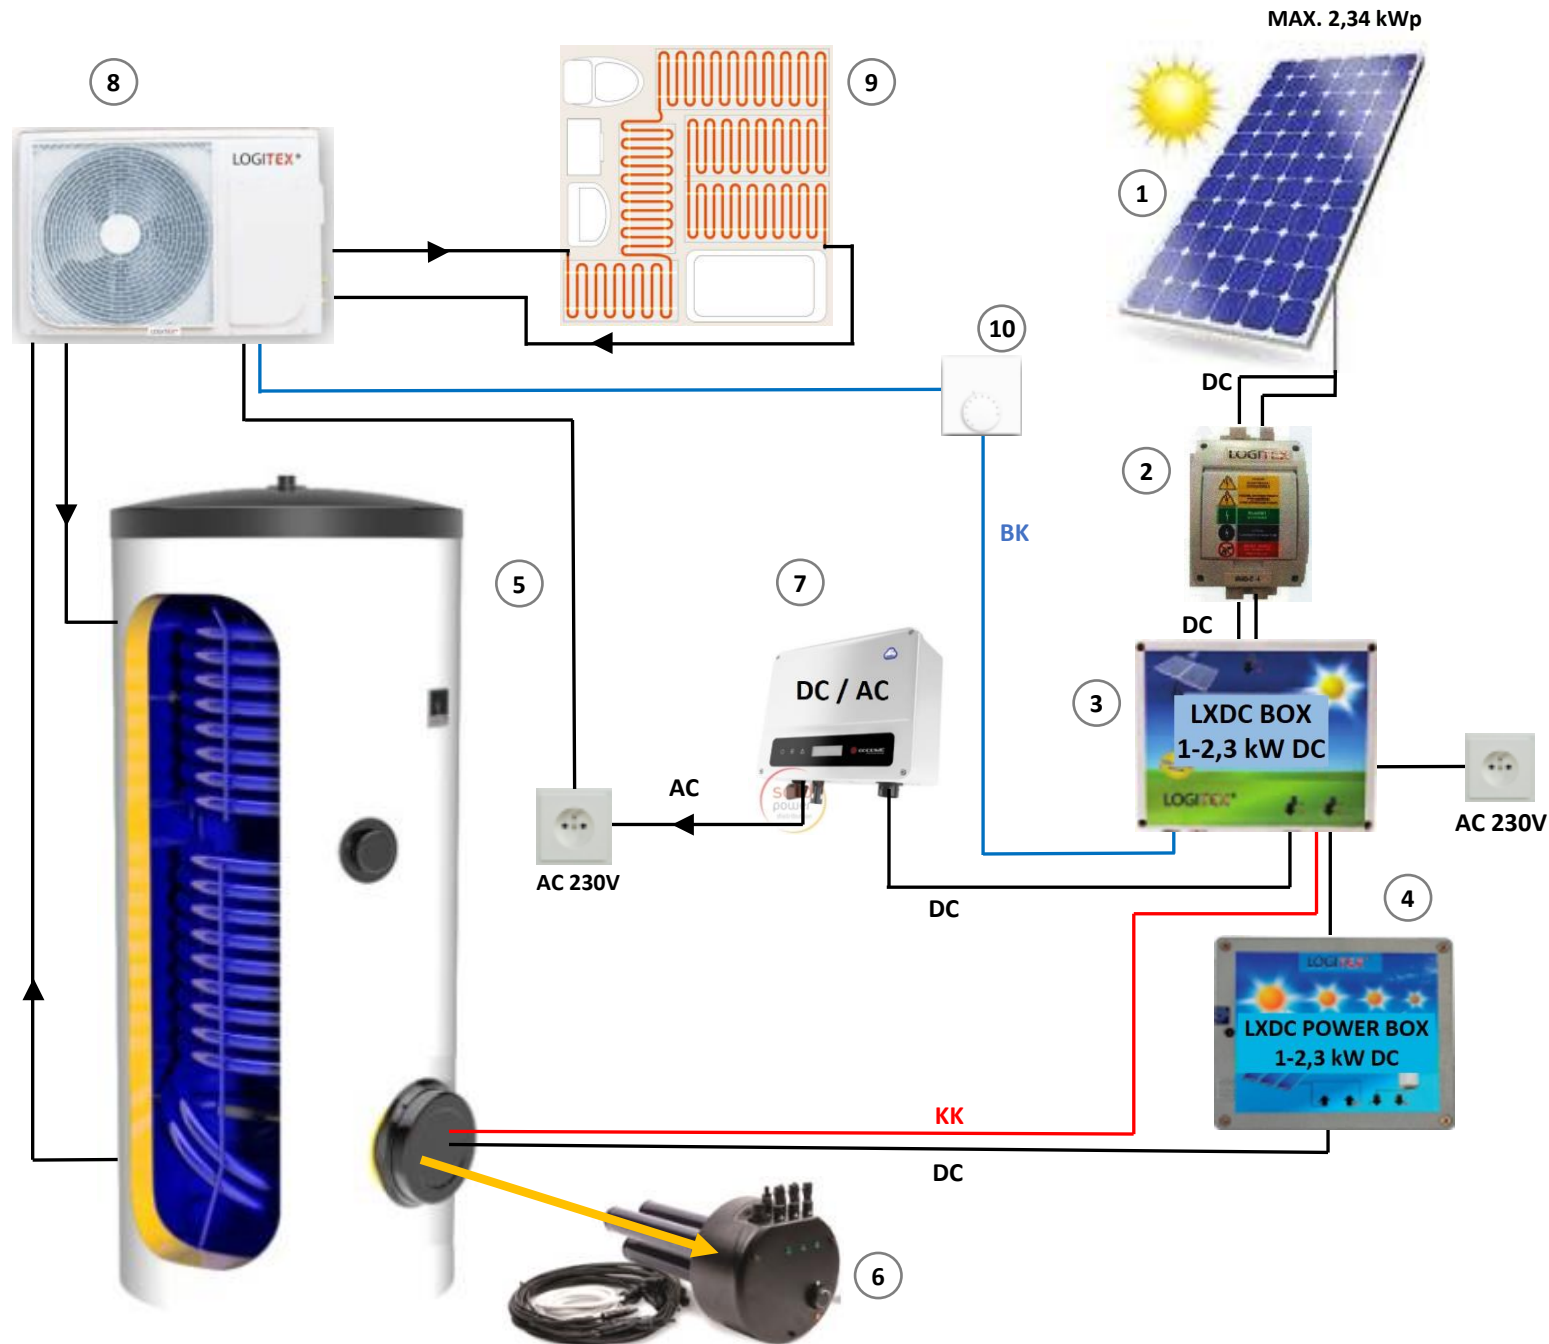

DC

2

DC

3

AC 230V

4

- 1 FV panely
 - 2 Poistkový odpojovač RIDC 1
 - 3 LXDC BOX – 1 - 2,3 kW DC
 - 4 LXDC POWER BOX – 1 - 2,3 kW DC
 - 5 Stacionárny zásobník vody LOGITEX
 - 6 LX TPK 1-2,3 kW DC
 - 7 Hybridná klimatizácia LOGITEX vnútorná jednotka
 - 8 Hybridná klimatizácia LOGITEX Vonkajšia jednotka
- KK – Komunikačný kábel

LOGITEX®

LOGITEX®

- 1 RIDC Poistkový odpojovač
 - 2 LXDC BOX – 1 - 2,3 kW DC
 - 3 LXDC POWER BOX – 1 - 2,3 kW DC
 - 4 LXDC BOX - DUO – 1 - 2,3 kW DC
 - 5 Hybridná klimatizácia LOGITEX LX35 – LX 50
vnútorná jednotka
 - 6 Hybridná klimatizácia LOGITEX
Vonkajšia jednotka
 - 7 Zásobník vody LOGITEX
 - 8 Akumulačná nádrž
 - 9 LX 6/4" 2,3kW DC
- KK – komunikačný kábel

- 1 FV panely
 - 2 Poistkový odpojovač RIDC 1
 - 3 LXDC POWER BOX – 1 - 2,3 kW DC
 - 4 LXDC BOX – 1 - 2,3 kW DC DUO
 - 5 Závesný zásobník LX ACDC/M+K
 - 6 LX 6/4" 2,3kW DC
 - 7 Prietokový valec
 - 8 Filtrácia
 - 9 Vírivka
- KK – Komunikačný kábel

- 1 FV panely 7x330W
 - 2 Poistkový odpojovač RIDC 1
 - 3 LXDC POWER BOX – 1 - 2,3 kW DC
 - 4 LXDC BOX – 1 – 2,3 kW DC
 - 5 LX 6/4“ 2,3kW DC
 - 6 Prietokový ohrievač vody STRELEC
 - 7 Stacionárny zásobník vody
 - 8 Vykurovací zdroj
- KK – Komunikačný kábel
- T1, T2 - Teplomer
-  Uzatvárací ventil