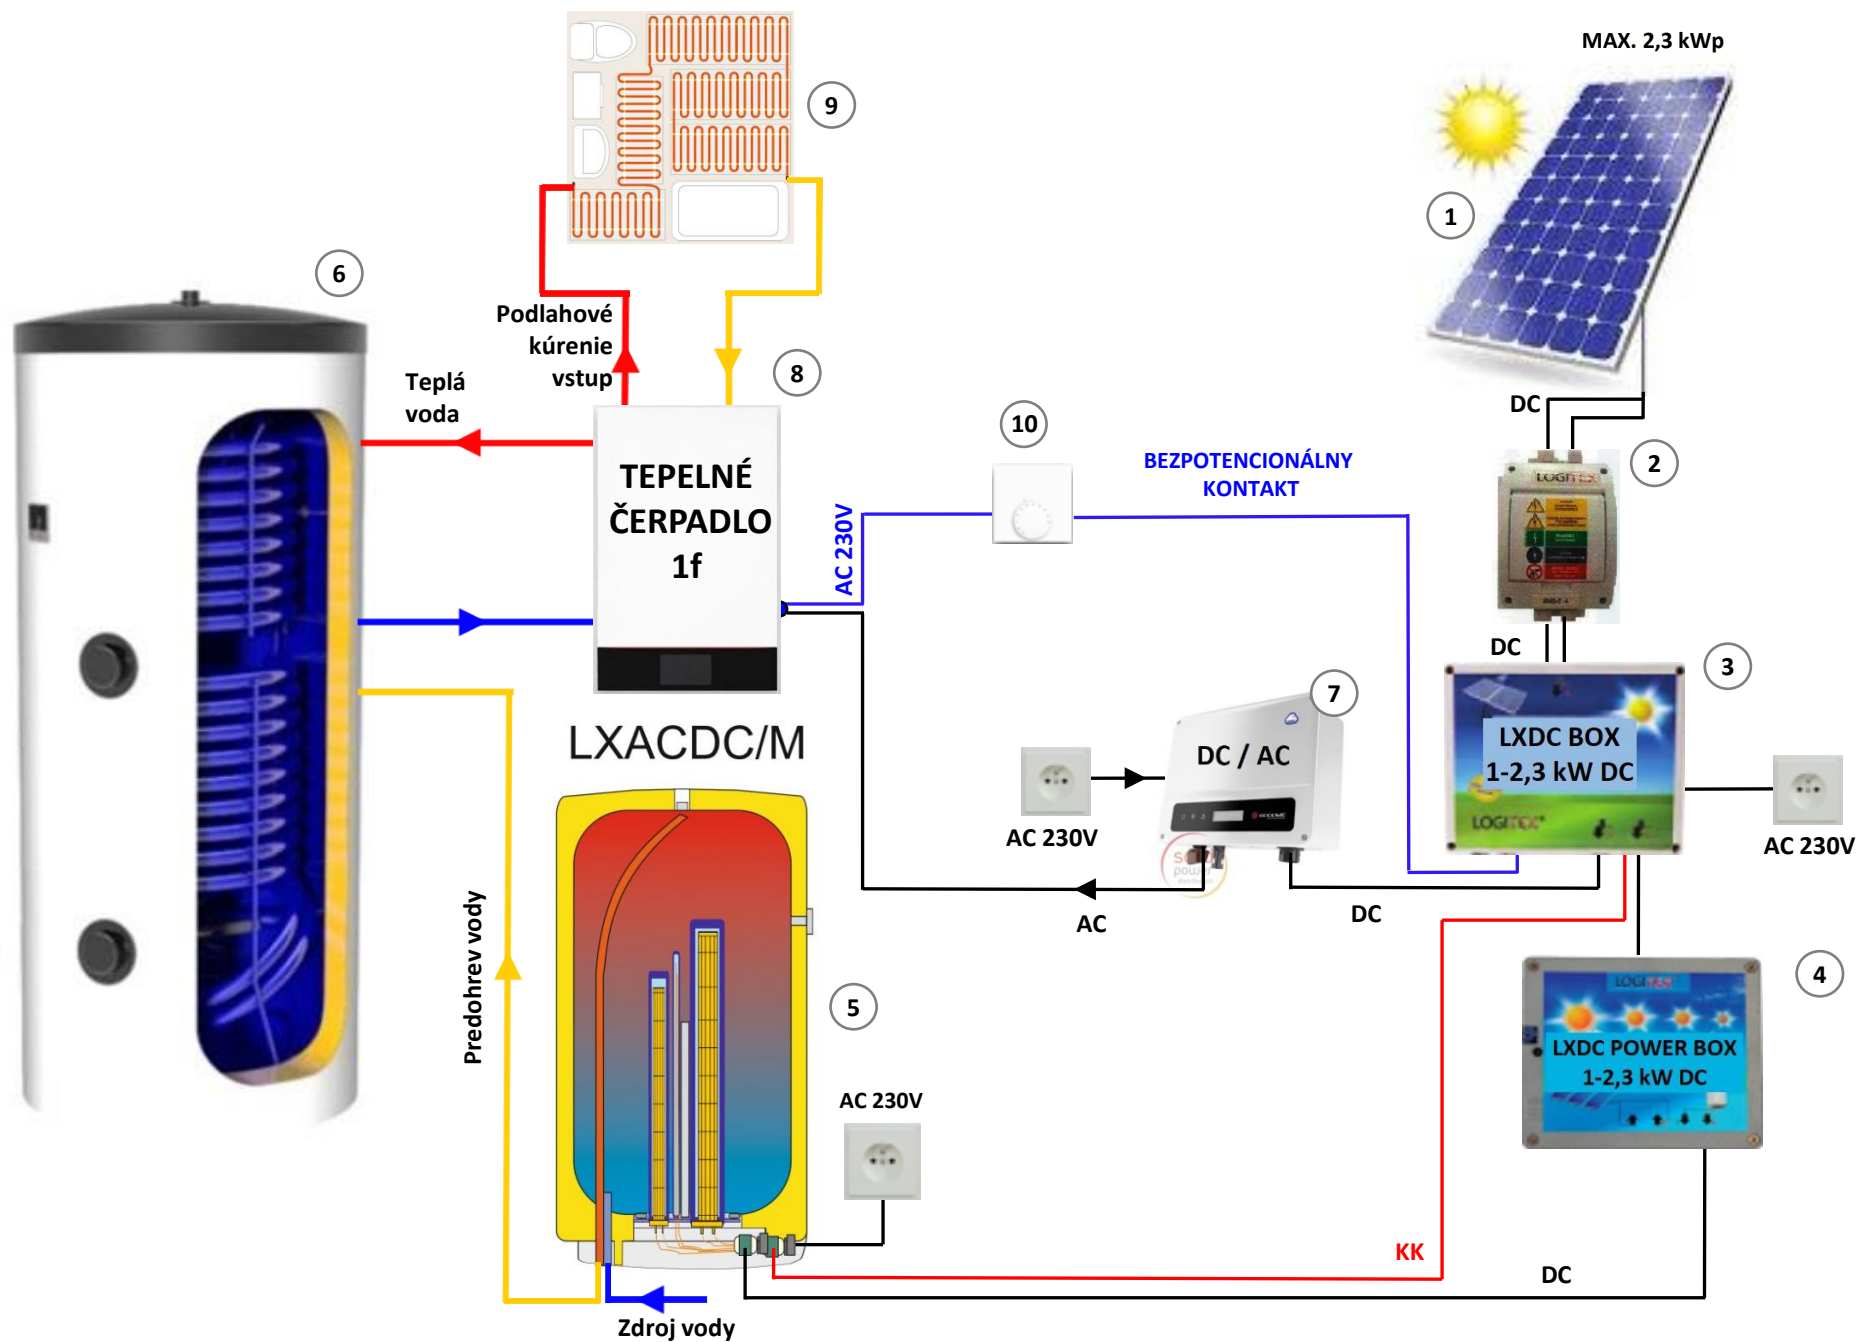

- 1 FV panely 7x330W
 - 2 Poistkový odpojovač RIDC 1
 - 3 LXDC POWER BOX – 1 - 2,3 kW DC
 - 4 LXDC BOX – 1 – 2,3 kW DC
 - 5 LX 6/4“ 2,3kW DC
 - 6 Prietokový ohrievač vody STRELEC
 - 7 Stacionárny zásobník vody
 - 8 Vykurovací zdroj
- KK – Komunikačný kábel
- T1, T2 - Teplomer
-  Uzatvárací ventil

LOGITEX®

- 1 FV panely
- 2 Poistkový odpojovač RIDC 1
- 3 LXDC BOX – 1 - 2,3 kW DC
- 4 LXDC POWER BOX – 1 - 2,3 kW DC
- 5 Závesný zásobník vody Logitex
- 6 Stacionárny zásobník vody
- 7 Vykurovací zdroj – TČ, Plynový/ Elektrický kotol, Pec na drevo/pelety
- 8 Podlahové kúrenie

KK – Komunikačný kábel

LOGITEX®

- 1 FV panely
- 2 Poistkový odpojovač RIDC 1
- 3 LXDC BOX – 1 - 2,3 kW DC
- 4 LXDC POWER BOX – 1 - 2,3 kW DC
- 5 Závesný zásobník vody Logitex
- 6 Stacionárny zásobník vody
- 7 Hybridný menič DC/AC
- 8 Tepelné čerpadlo 1f – jednofázové
- 9 Podlahové kúrenie
- 10 Relé

KK – Komunikačný kábel

LOGITEX®

LXACDC/M+K

MAX. 2,34 kWp

- 1 FV panely
 - 2 Poistkový odpojovač RIDC 1
 - 3 LXDC POWER BOX – 1 - 2,3 kW DC
 - 4 LXDC BOX – 1 - 2,3 kW DC - DUO
 - 5 Zásobník vody LOGITEX
 - 6 Akumulač nádrž
 - 7 Výchrevná špirála LX 6/4“ TJ 2,3 kW DC
 - 8 Vykurovací zdroj – pec, kotol
 - 9 Podlahové kúrenie
- KK – Komunikačný kábel