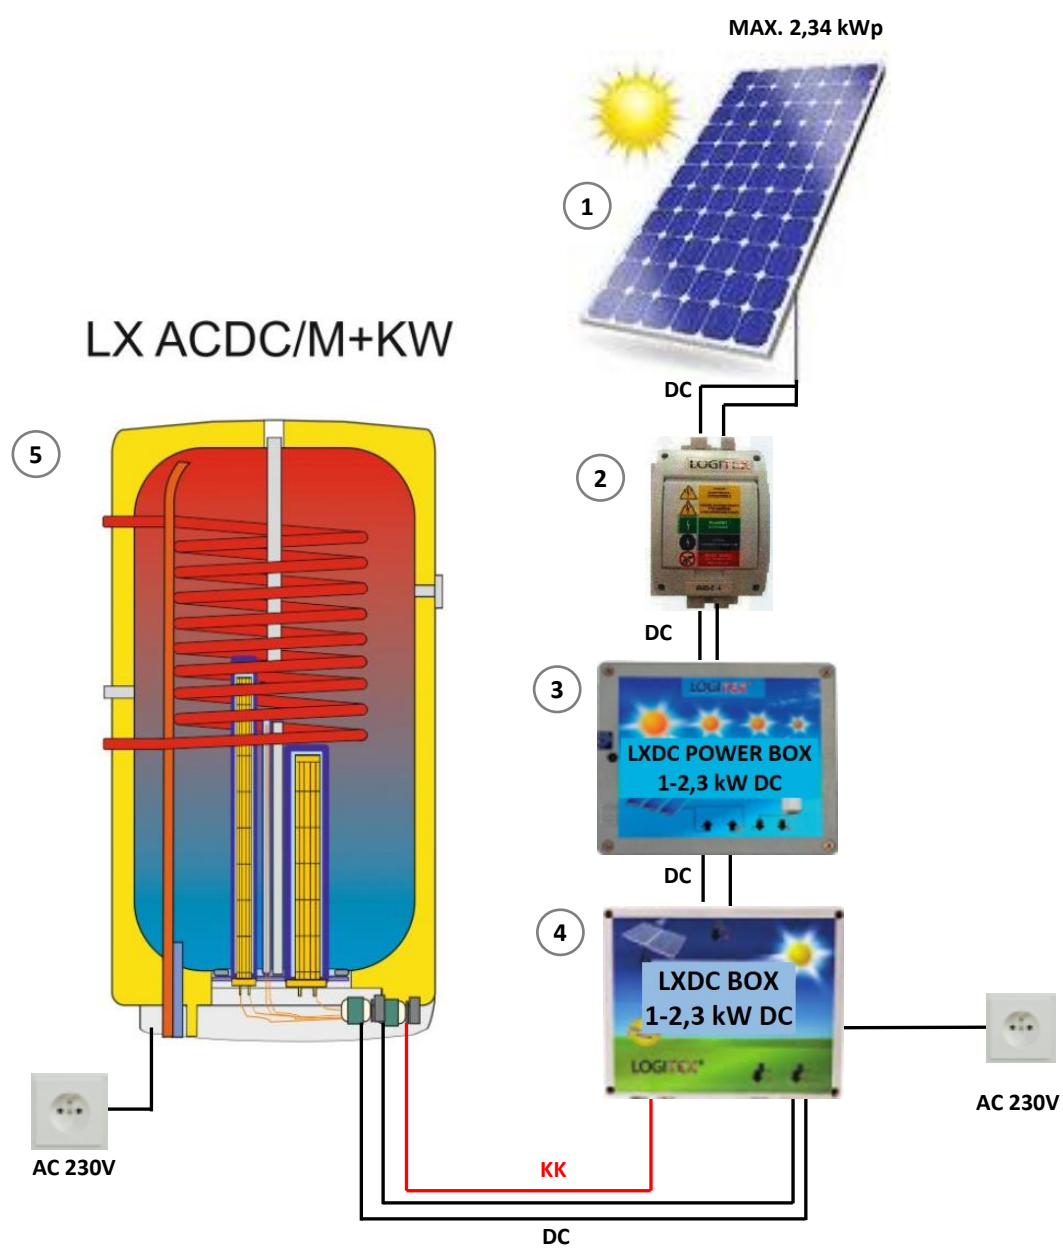

- ① FV panely
  - ② Poistkový odpojovač RIDC 1
  - ③ LXDC POWER BOX – 1 - 2,3 kW DC
  - ④ LXDC BOX – 1 - 2,3 kW DC
  - ⑤ Závesný zásobník LX ACDC/M+KW
2. KK – Komunikačný kábel