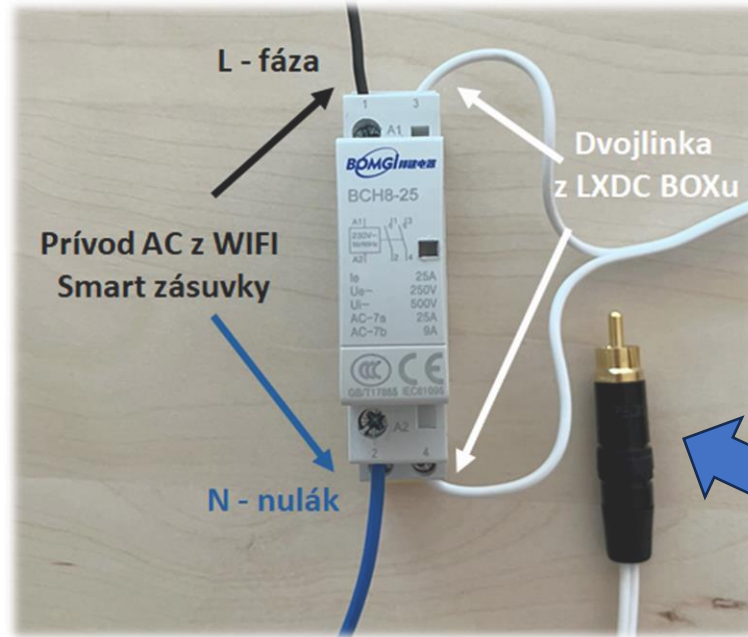

- 1 FV panely
 - 2 Poistkový odpojovač RIDC 1
 - 3 LXDC POWER BOX – 1 - 2,3 kW DC
 - 4 LXDC BOX – 1 - 2,3 kW DC
 - 5 Závesný zásobník LX ACDC/M
- KK – Komunikačný kábel

- 1 FV panely
 - 2 Poistkový odpojovač RIDC 1
 - 3 LXDC POWER BOX – 1 - 2,3 kW DC
 - 4 LXDC BOX – 1 - 2,3 kW DC
 - 5 Závesný zásobník LX ACDC/M
 - 6 LXDC PEC – 1 - 2,3 kW DC
 - 7 Analógový termostat
- KK – Komunikačný kábel

- 1 FV panely
 - 2 Poistkový odpojovač RIDC 1
 - 3 LXDC POWER BOX – 1 - 2,3 kW DC
 - 4 LXDC BOX – 1 - 2,3 kW DC
 - 5 Závesný zásobník LX ACDC/M+K
- KK – Komunikačný kábel

- 1 FV panely
 - 2 Poistkový odpojovač RIDC 1
 - 3 LXDC BOX – 1 - 2,3 kW DC
 - 4 LXDC POWER BOX – 1 - 2,3 kW DC
 - 5 Závesný zásobník LX ACDC/M+K
 - 6 Vykurovací zdroj na tuhé palivo
 - 7 Menič DC/AC
 - 8 WIFI Smart zásuvka
 - 9 Jednofázový stykač
- KK – Komunikačný kábel

LXACDC/M+K

LOGITEX®

- ① FV panely
 - ② Poistkový odpojovač RIDC 1
 - ③ LXDC POWER BOX – 1 - 2,3 kW DC
 - ④ LXDC BOX – 1 - 2,3 kW DC
 - ⑤ Závesný zásobník LX ACDC/M+K
 - ⑥ Vykurovací zdroj na tuhé palivo
 - ⑦ Podlahové kúrenie LX (Odporový drôt)
 - ⑧ Analógový termostat
- KK – Komunikačný kábel

- 1 FV panely
 - 2 Poistkový odpojovač RIDC 1
 - 3 LXDC POWER BOX – 1 - 2,3 kW DC
 - 4 LXDC BOX – 1 - 2,3 kW DC
 - 5 Závesný zásobník LX ACDC/M+K
 - 6 Sústava radiátorov
 - 7 Tepelné čerpadlo
- KK – Komunikačný kábel