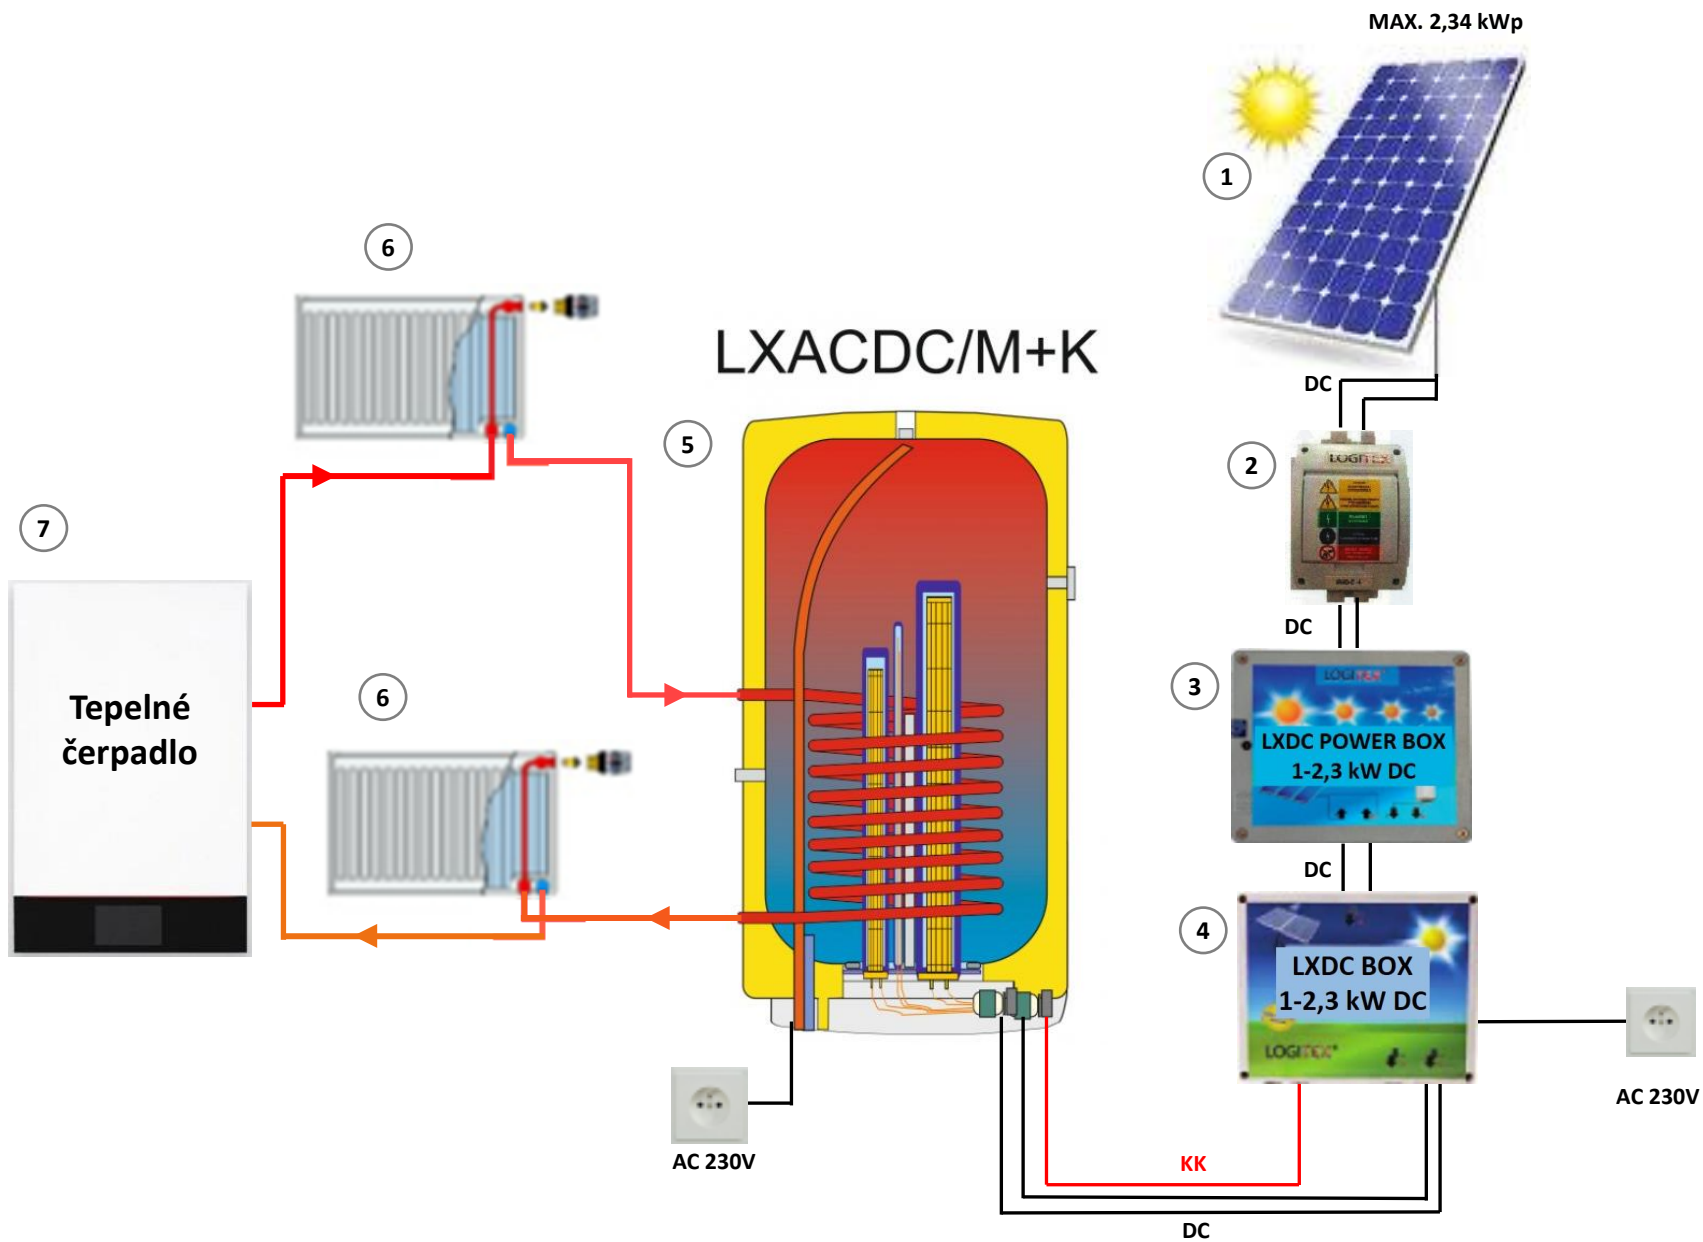

- 1 FV panely
 - 2 Poistkový odpojovač RIDC 1
 - 3 LXDC POWER BOX – 1 - 2,3 kW DC
 - 4 LXDC BOX – 1 - 2,3 kW DC
 - 5 Závesný zásobník LX ACDC/M+K
- KK – Komunikačný kábel

- 1 FV panely
 - 2 Poistkový odpojovač RIDC 1
 - 3 LXDC BOX – 1 - 2,3 kW DC
 - 4 LXDC POWER BOX – 1 - 2,3 kW DC
 - 5 Závesný zásobník LX ACDC/M+K
 - 6 Vykurovací zdroj na tuhé palivo
 - 7 Menič DC/AC
 - 8 WIFI Smart zásuvka
 - 9 Jednofázový stykač
- KK – Komunikačný kábel

LXACDC/M+K

LOGITEX®

- ① FV panely
 - ② Poistkový odpojovač RIDC 1
 - ③ LXDC POWER BOX – 1 - 2,3 kW DC
 - ④ LXDC BOX – 1 - 2,3 kW DC
 - ⑤ Závesný zásobník LX ACDC/M+K
 - ⑥ Vykurovací zdroj na tuhé palivo
 - ⑦ Podlahové kúrenie LX (Odporový drôt)
 - ⑧ Analógový termostat
- KK – Komunikačný kábel

- 1 FV panely
 - 2 Poistkový odpojovač RIDC 1
 - 3 LXDC POWER BOX – 1 - 2,3 kW DC
 - 4 LXDC BOX – 1 - 2,3 kW DC
 - 5 Závesný zásobník LX ACDC/M+K
 - 6 Sústava radiátorov
 - 7 Tepelné čerpadlo
- KK – Komunikačný kábel

LOGITEX®

- ① FV panely
 - ② Poistkový odpojovač RIDC 1
 - ③ LXDC POWER BOX – 1 - 2,3 kW DC
 - ④ LXDC BOX – 1 - 2,3 kW DC
 - ⑤ Závesný zásobník LX ACDC/M+KW
- KK – Komunikačný kábel

- 1 FV panely
 - 2 Poistkový odpojovač RIDC 1
 - 3 LXDC POWER BOX – 1 - 2,3 kW DC
 - 4 LXDC BOX – 1 - 2,3 kW DC
 - 5 Závesný zásobník LX ACDC/M+KW
 - 6 Vykurovací zdroj – plynový alebo elektrický
- KK – Komunikačný kábel