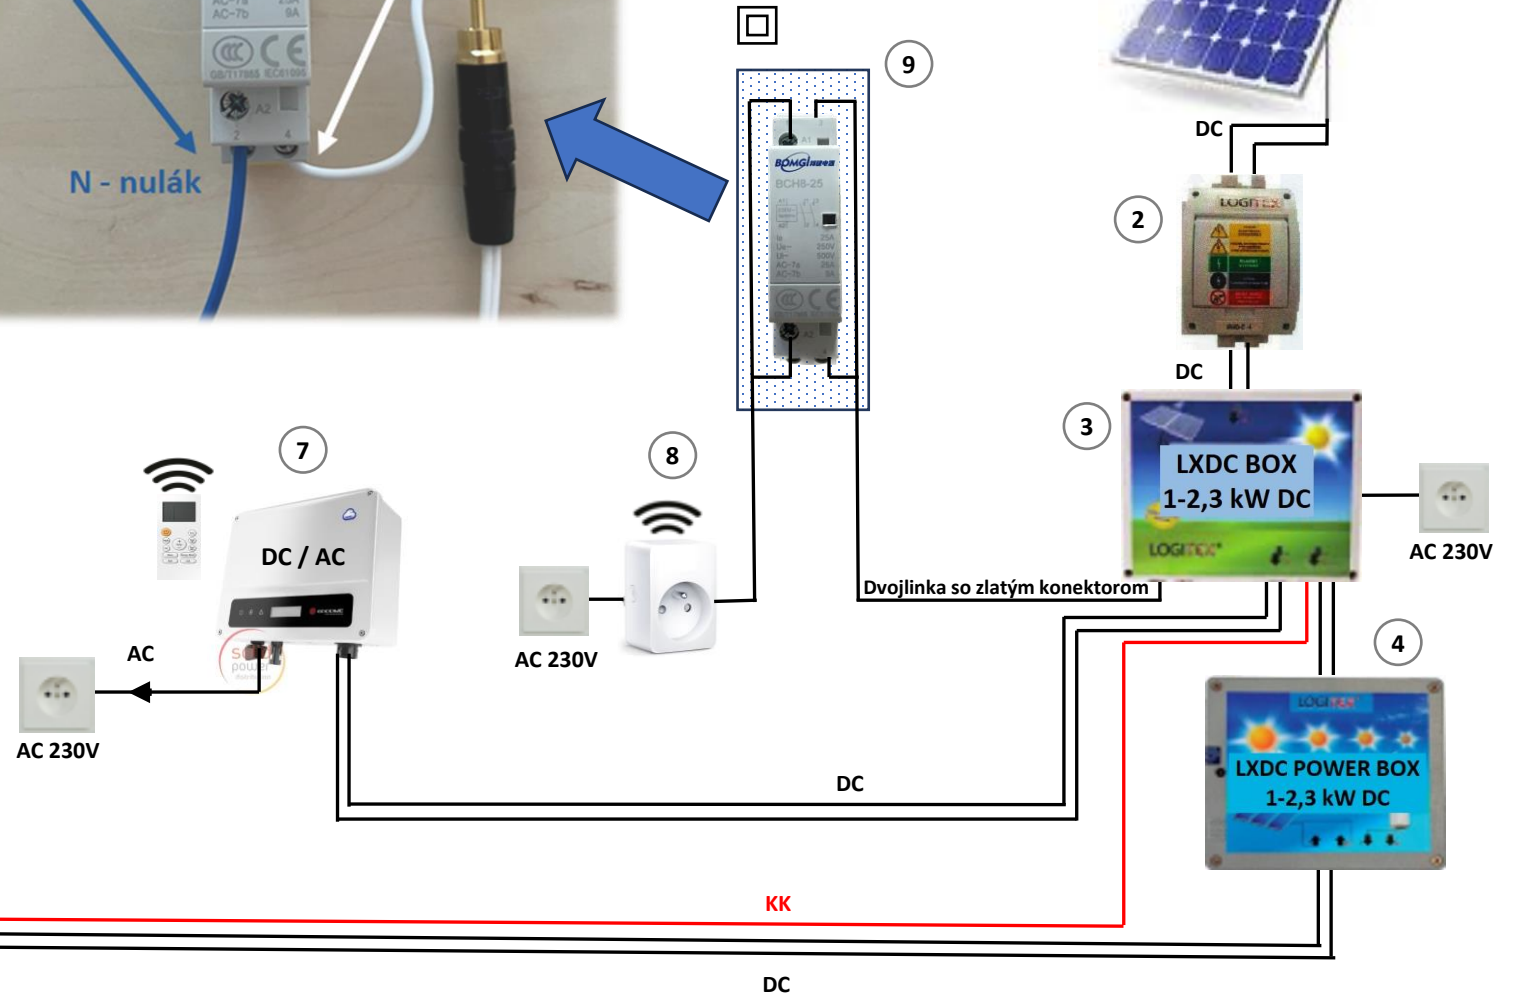

- 1 FV panely
 - 2 Poistkový odpojovač RIDC 1
 - 3 LXDC POWER BOX – 1 - 2,3 kW DC
 - 4 LXDC BOX – 1 - 2,3 kW DC
 - 5 Závesný zásobník LX ACDC/M
- KK – Komunikačný kábel

- 1 FV panely
 - 2 Poistkový odpojovač RIDC 1
 - 3 LXDC POWER BOX – 1 - 2,3 kW DC
 - 4 LXDC BOX – 1 - 2,3 kW DC
 - 5 Závesný zásobník LX ACDC/M
 - 6 LXDC PEC – 1 - 2,3 kW DC
 - 7 Analógový termostat
- KK – Komunikačný kábel

- 1 FV panely
 - 2 Poistkový odpojovač RIDC 1
 - 3 LXDC POWER BOX – 1 - 2,3 kW DC
 - 4 LXDC BOX – 1 - 2,3 kW DC
 - 5 Závesný zásobník LX ACDC/M+K
- KK – Komunikačný kábel

- 1 FV panely
 - 2 Poistkový odpojovač RIDC 1
 - 3 LXDC BOX – 1 - 2,3 kW DC
 - 4 LXDC POWER BOX – 1 - 2,3 kW DC
 - 5 Závesný zásobník LX ACDC/M+K
 - 6 Vykurovací zdroj na tuhé palivo
 - 7 Menič DC/AC
 - 8 WIFI Smart zásuvka
 - 9 Jednofázový stykač
- KK – Komunikačný kábel

LXACDC/M+K

LOGITEX®

- ① FV panely
 - ② Poistkový odpojovač RIDC 1
 - ③ LXDC POWER BOX – 1 - 2,3 kW DC
 - ④ LXDC BOX – 1 - 2,3 kW DC
 - ⑤ Závesný zásobník LX ACDC/M+K
 - ⑥ Vykurovací zdroj na tuhé palivo
 - ⑦ Podlahové kúrenie LX (Odporový drôt)
 - ⑧ Analógový termostat
- KK – Komunikačný kábel

- 1 FV panely
 - 2 Poistkový odpojovač RIDC 1
 - 3 LXDC POWER BOX – 1 - 2,3 kW DC
 - 4 LXDC BOX – 1 - 2,3 kW DC
 - 5 Závesný zásobník LX ACDC/M+K
 - 6 Sústava radiátorov
 - 7 Tepelné čerpadlo
- KK – Komunikačný kábel