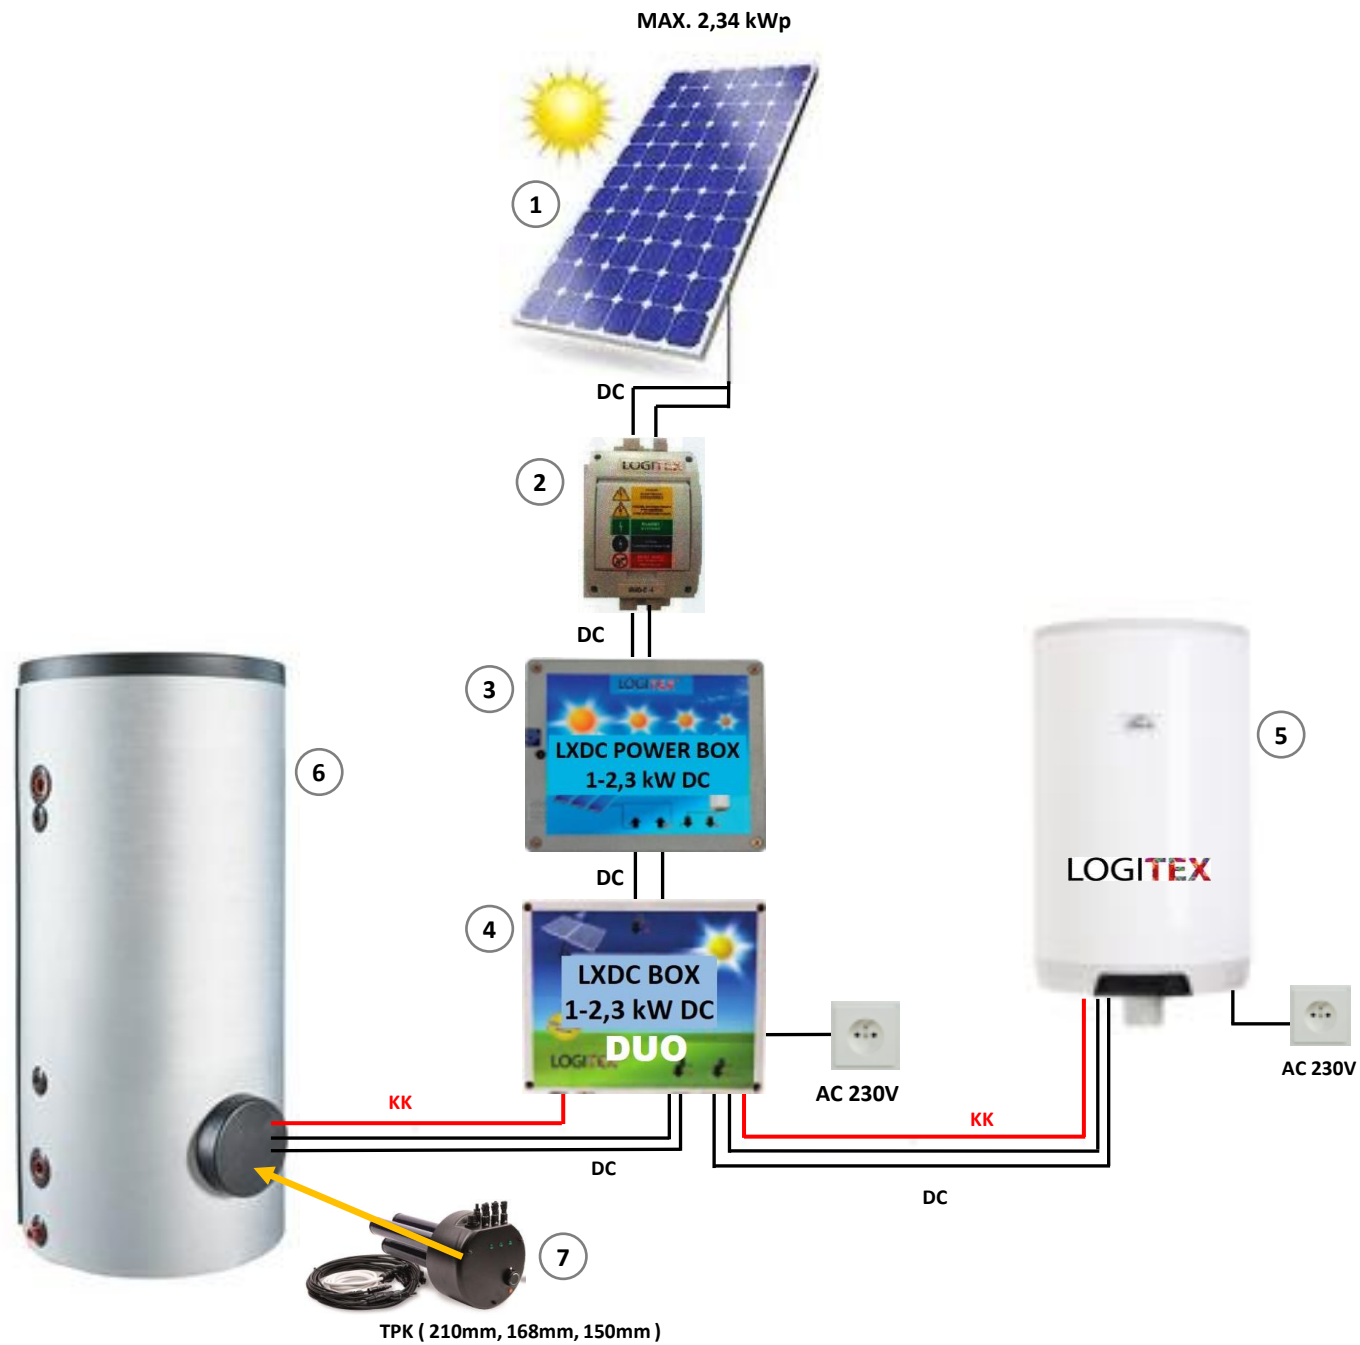

- 1 FV panely
- 2 Poistkový odpojovač RIDC 1
- 3 LXDC POWER BOX – 1 - 2,3 kW DC
- 4 LXDC BOX – 1 - 2,3 kW DC
- 5 Stacionárny zásobník vody LOGITEX
- 6 LX TPK 1-2,3 kW

KK – Komunikačný kábel

LOGITEX®

5

6

AC 230V

DC

2

DC

3

AC 230V

4

- 1 FV panely
 - 2 Poistkový odpojovač RIDC 1
 - 3 LXDC BOX – 1 - 2,3 kW DC
 - 4 LXDC POWER BOX – 1 - 2,3 kW DC
 - 5 Stacionárny zásobník vody LOGITEX
 - 6 LX TPK 1-2,3 kW DC
 - 7 Hybridná klimatizácia LOGITEX vnútorná jednotka
 - 8 Hybridná klimatizácia LOGITEX Vonkajšia jednotka
- KK – Komunikačný kábel

LOGITEX®

LOGITEX®

- 1 RIDC Poistkový odpojovač
 - 2 LXDC BOX – 1 - 2,3 kW DC
 - 3 LXDC POWER BOX – 1 - 2,3 kW DC
 - 4 LXDC BOX - DUO – 1 - 2,3 kW DC
 - 5 Hybridná klimatizácia LOGITEX LX35 – LX 50
vnútorná jednotka
 - 6 Hybridná klimatizácia LOGITEX
Vonkajšia jednotka
 - 7 Zásobník vody LOGITEX
 - 8 Akumulačná nádrž
 - 9 LX 6/4" 2,3kW DC
- KK – komunikačný kábel

- 1 FV panely
 - 2 Poistkový odpojovač RIDC 1
 - 3 LXDC POWER BOX – 1 - 2,3 kW DC
 - 4 LXDC BOX – 1 - 2,3 kW DC DUO
 - 5 Závesný zásobník LX ACDC/M+K
 - 6 LX 6/4" 2,3kW DC
 - 7 Prietokový valec
 - 8 Filtrácia
 - 9 Vírivka
- KK – Komunikačný kábel