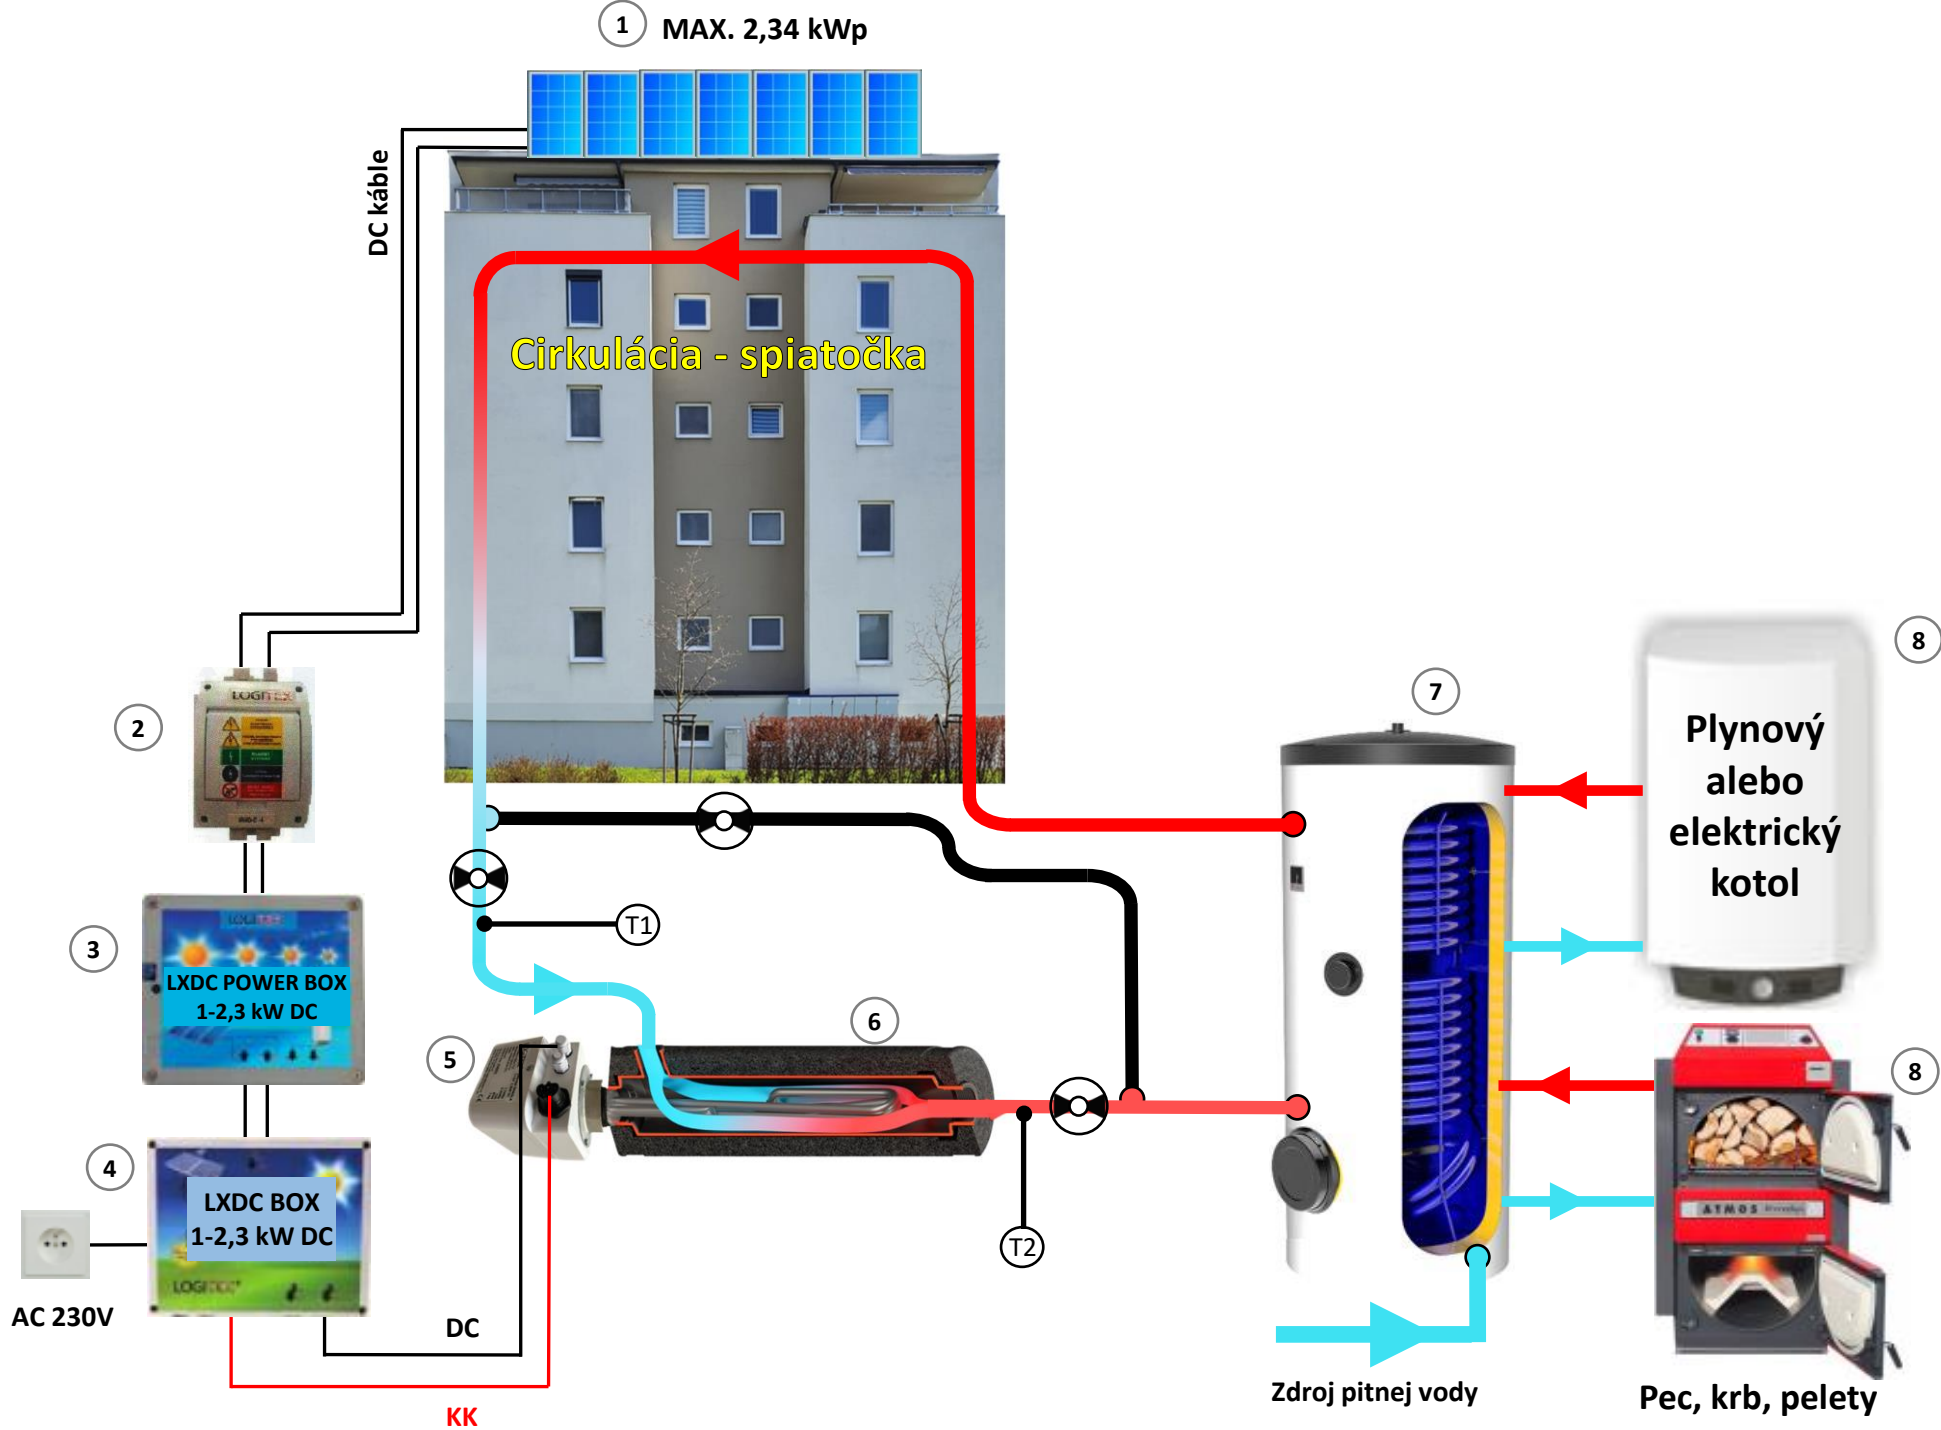

DC

2

DC

3

AC 230V

4

- 1 FV panely
 - 2 Poistkový odpojovač RIDC 1
 - 3 LXDC BOX – 1 - 2,3 kW DC
 - 4 LXDC POWER BOX – 1 - 2,3 kW DC
 - 5 Stacionárny zásobník vody LOGITEX
 - 6 LX TPK 1-2,3 kW DC
 - 7 Hybridná klimatizácia LOGITEX vnútorná jednotka
 - 8 Hybridná klimatizácia LOGITEX Vonkajšia jednotka
- KK – Komunikačný kábel

LOGITEX®

LOGITEX®

- 1 RIDC Poistkový odpojovač
 - 2 LXDC BOX – 1 - 2,3 kW DC
 - 3 LXDC POWER BOX – 1 - 2,3 kW DC
 - 4 LXDC BOX - DUO – 1 - 2,3 kW DC
 - 5 Hybridná klimatizácia LOGITEX LX35 – LX 50
vnútorná jednotka
 - 6 Hybridná klimatizácia LOGITEX
Vonkajšia jednotka
 - 7 Zásobník vody LOGITEX
 - 8 Akumulačná nádrž
 - 9 LX 6/4" 2,3kW DC
- KK – komunikačný kábel

- 1 FV panely
 - 2 Poistkový odpojovač RIDC 1
 - 3 LXDC POWER BOX – 1 - 2,3 kW DC
 - 4 LXDC BOX – 1 - 2,3 kW DC DUO
 - 5 Závesný zásobník LX ACDC/M+K
 - 6 LX 6/4" 2,3kW DC
 - 7 Prietokový valec
 - 8 Filtrácia
 - 9 Vírivka
- KK – Komunikačný kábel

- 1 FV panely 7x330W
 - 2 Poistkový odpojovač RIDC 1
 - 3 LXDC POWER BOX – 1 - 2,3 kW DC
 - 4 LXDC BOX – 1 – 2,3 kW DC
 - 5 LX 6/4“ 2,3kW DC
 - 6 Prietokový ohrievač vody STRELEC
 - 7 Stacionárny zásobník vody
 - 8 Vykurovací zdroj
- KK – Komunikačný kábel
- T1, T2 - Teplomer
-  Uzatvárací ventil