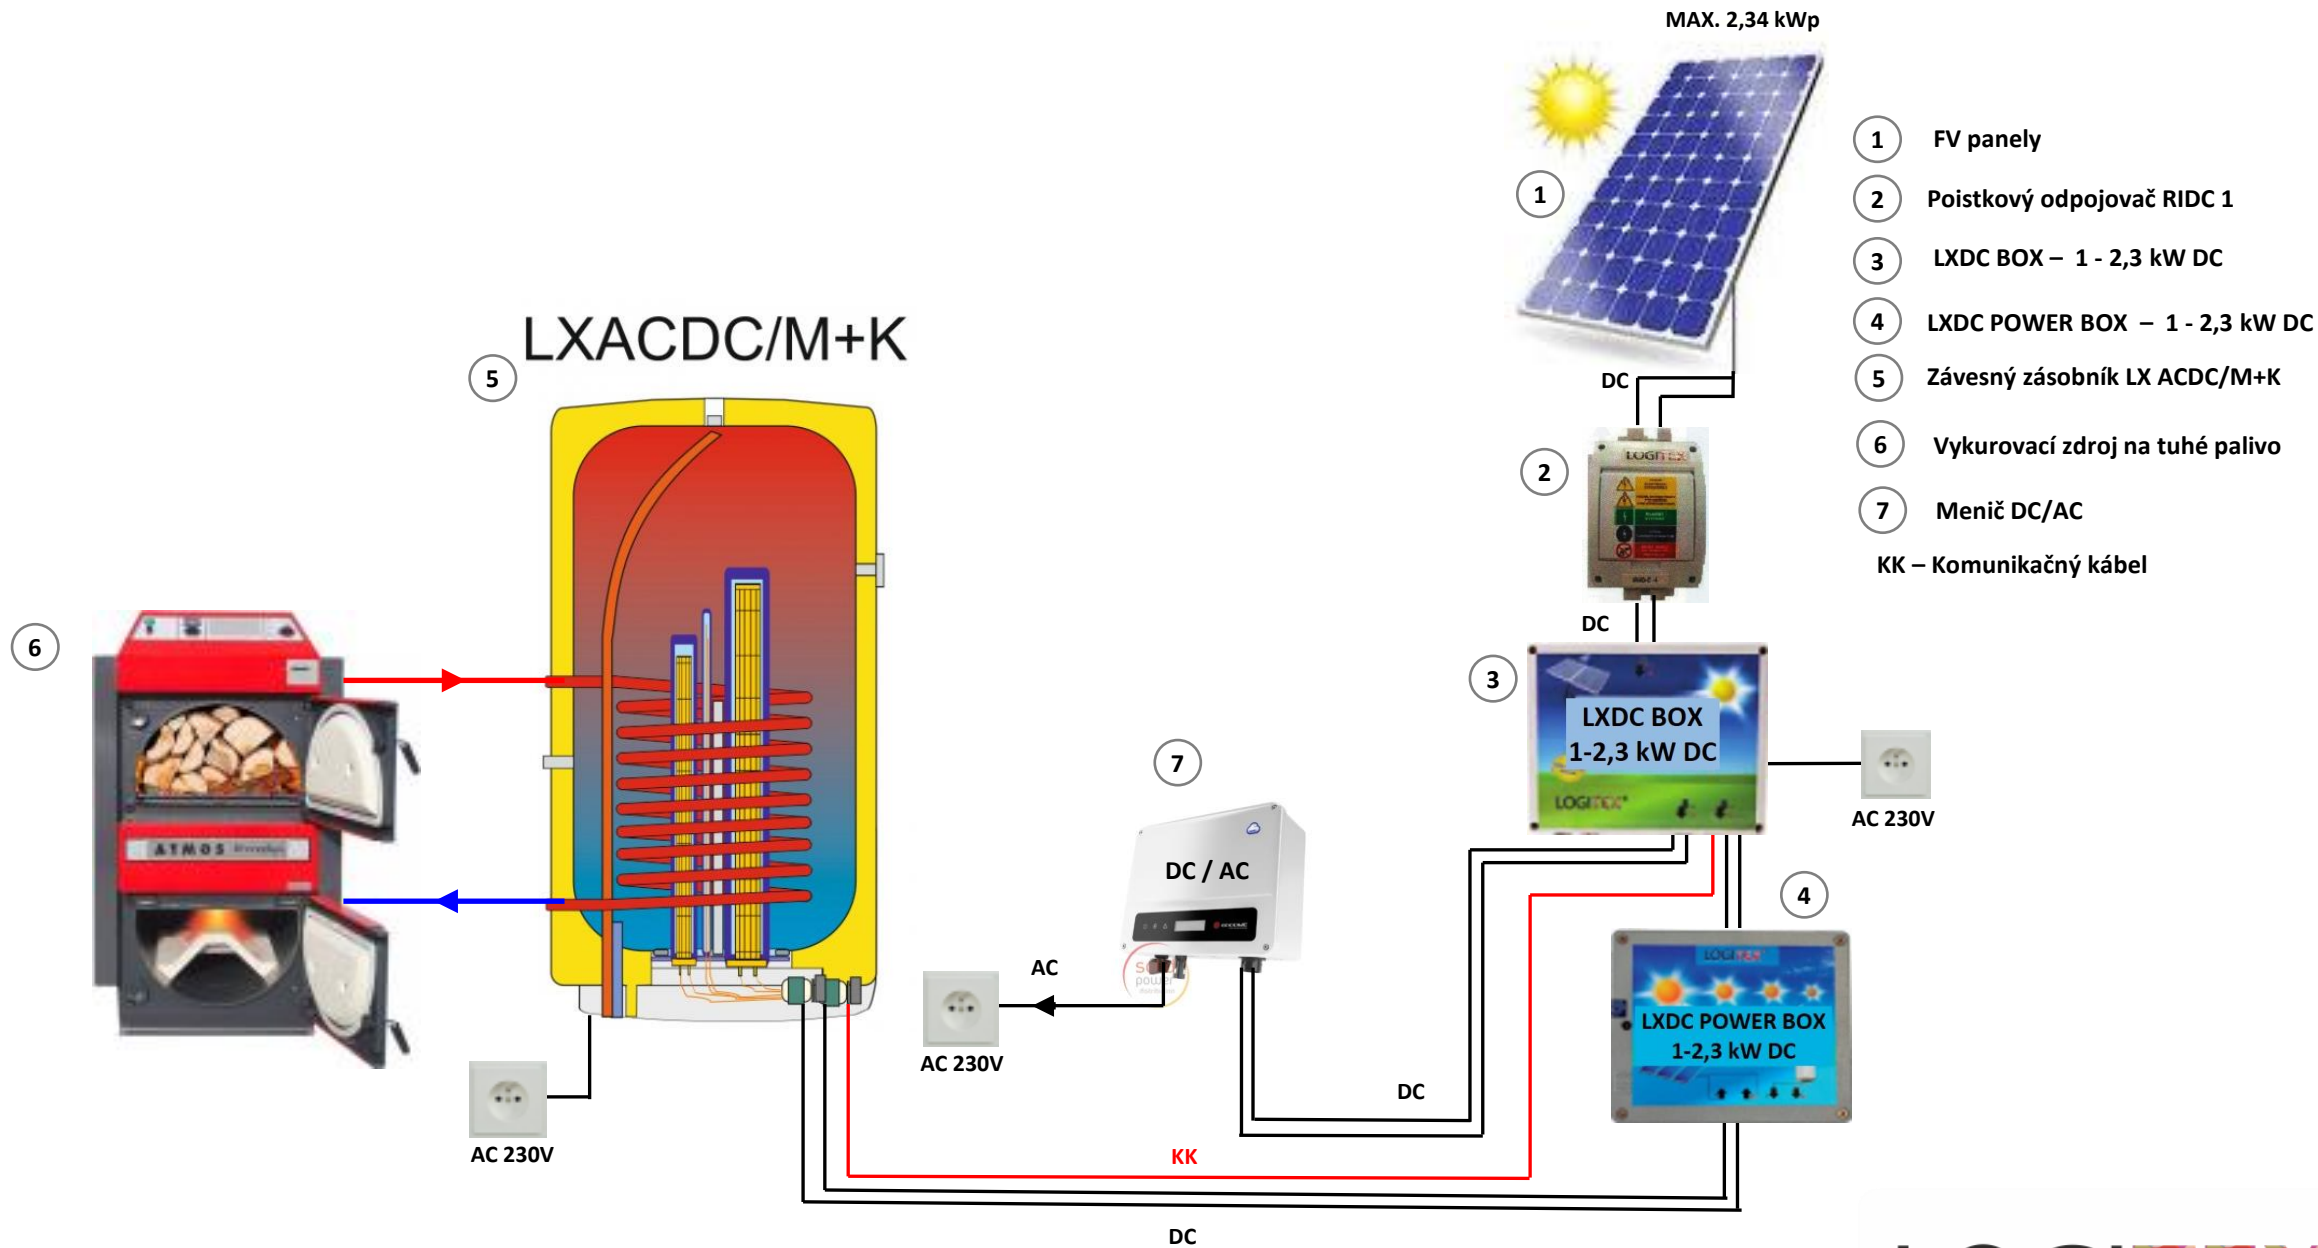

- 1 FV panely
 - 2 Poistkový odpojovač RIDC 1
 - 3 LXDC POWER BOX – 1 - 2,3 kW DC
 - 4 LXDC BOX – 1 - 2,3 kW DC
 - 5 Závesný zásobník LX ACDC/M
- KK – Komunikačný kábel

- 1 FV panely
 - 2 Poistkový odpojovač RIDC 1
 - 3 LXDC POWER BOX – 1 - 2,3 kW DC
 - 4 LXDC BOX – 1 - 2,3 kW DC
 - 5 Závesný zásobník LX ACDC/M
 - 6 LXDC PEC – 1 - 2,3 kW DC
 - 7 Analógový termostat
- KK – Komunikačný kábel

- 1 FV panely
 - 2 Poistkový odpojovač RIDC 1
 - 3 LXDC POWER BOX – 1 - 2,3 kW DC
 - 4 LXDC BOX – 1 - 2,3 kW DC
 - 5 Závesný zásobník LX ACDC/M+K
- KK – Komunikačný kábel

- 1 FV panely
 - 2 Poistkový odpojovač RIDC 1
 - 3 LXDC BOX – 1 - 2,3 kW DC
 - 4 LXDC POWER BOX – 1 - 2,3 kW DC
 - 5 Závesný zásobník LX ACDC/M+K
 - 6 Vykurovací zdroj na tuhé palivo
 - 7 Menič DC/AC
 - 8 WIFI Smart zásuvka
 - 9 Jednofázový stykač
- KK – Komunikačný kábel

LXACDC/M+K

LOGITEX®

- ① FV panely
 - ② Poistkový odpojovač RIDC 1
 - ③ LXDC POWER BOX – 1 - 2,3 kW DC
 - ④ LXDC BOX – 1 - 2,3 kW DC
 - ⑤ Závesný zásobník LX ACDC/M+K
 - ⑥ Vykurovací zdroj na tuhé palivo
 - ⑦ Podlahové kúrenie LX (Odporový drôt)
 - ⑧ Analógový termostat
- KK – Komunikačný kábel

- 1 FV panely
 - 2 Poistkový odpojovač RIDC 1
 - 3 LXDC POWER BOX – 1 - 2,3 kW DC
 - 4 LXDC BOX – 1 - 2,3 kW DC
 - 5 Závesný zásobník LX ACDC/M+K
 - 6 Sústava radiátorov
 - 7 Tepelné čerpadlo
- KK – Komunikačný kábel