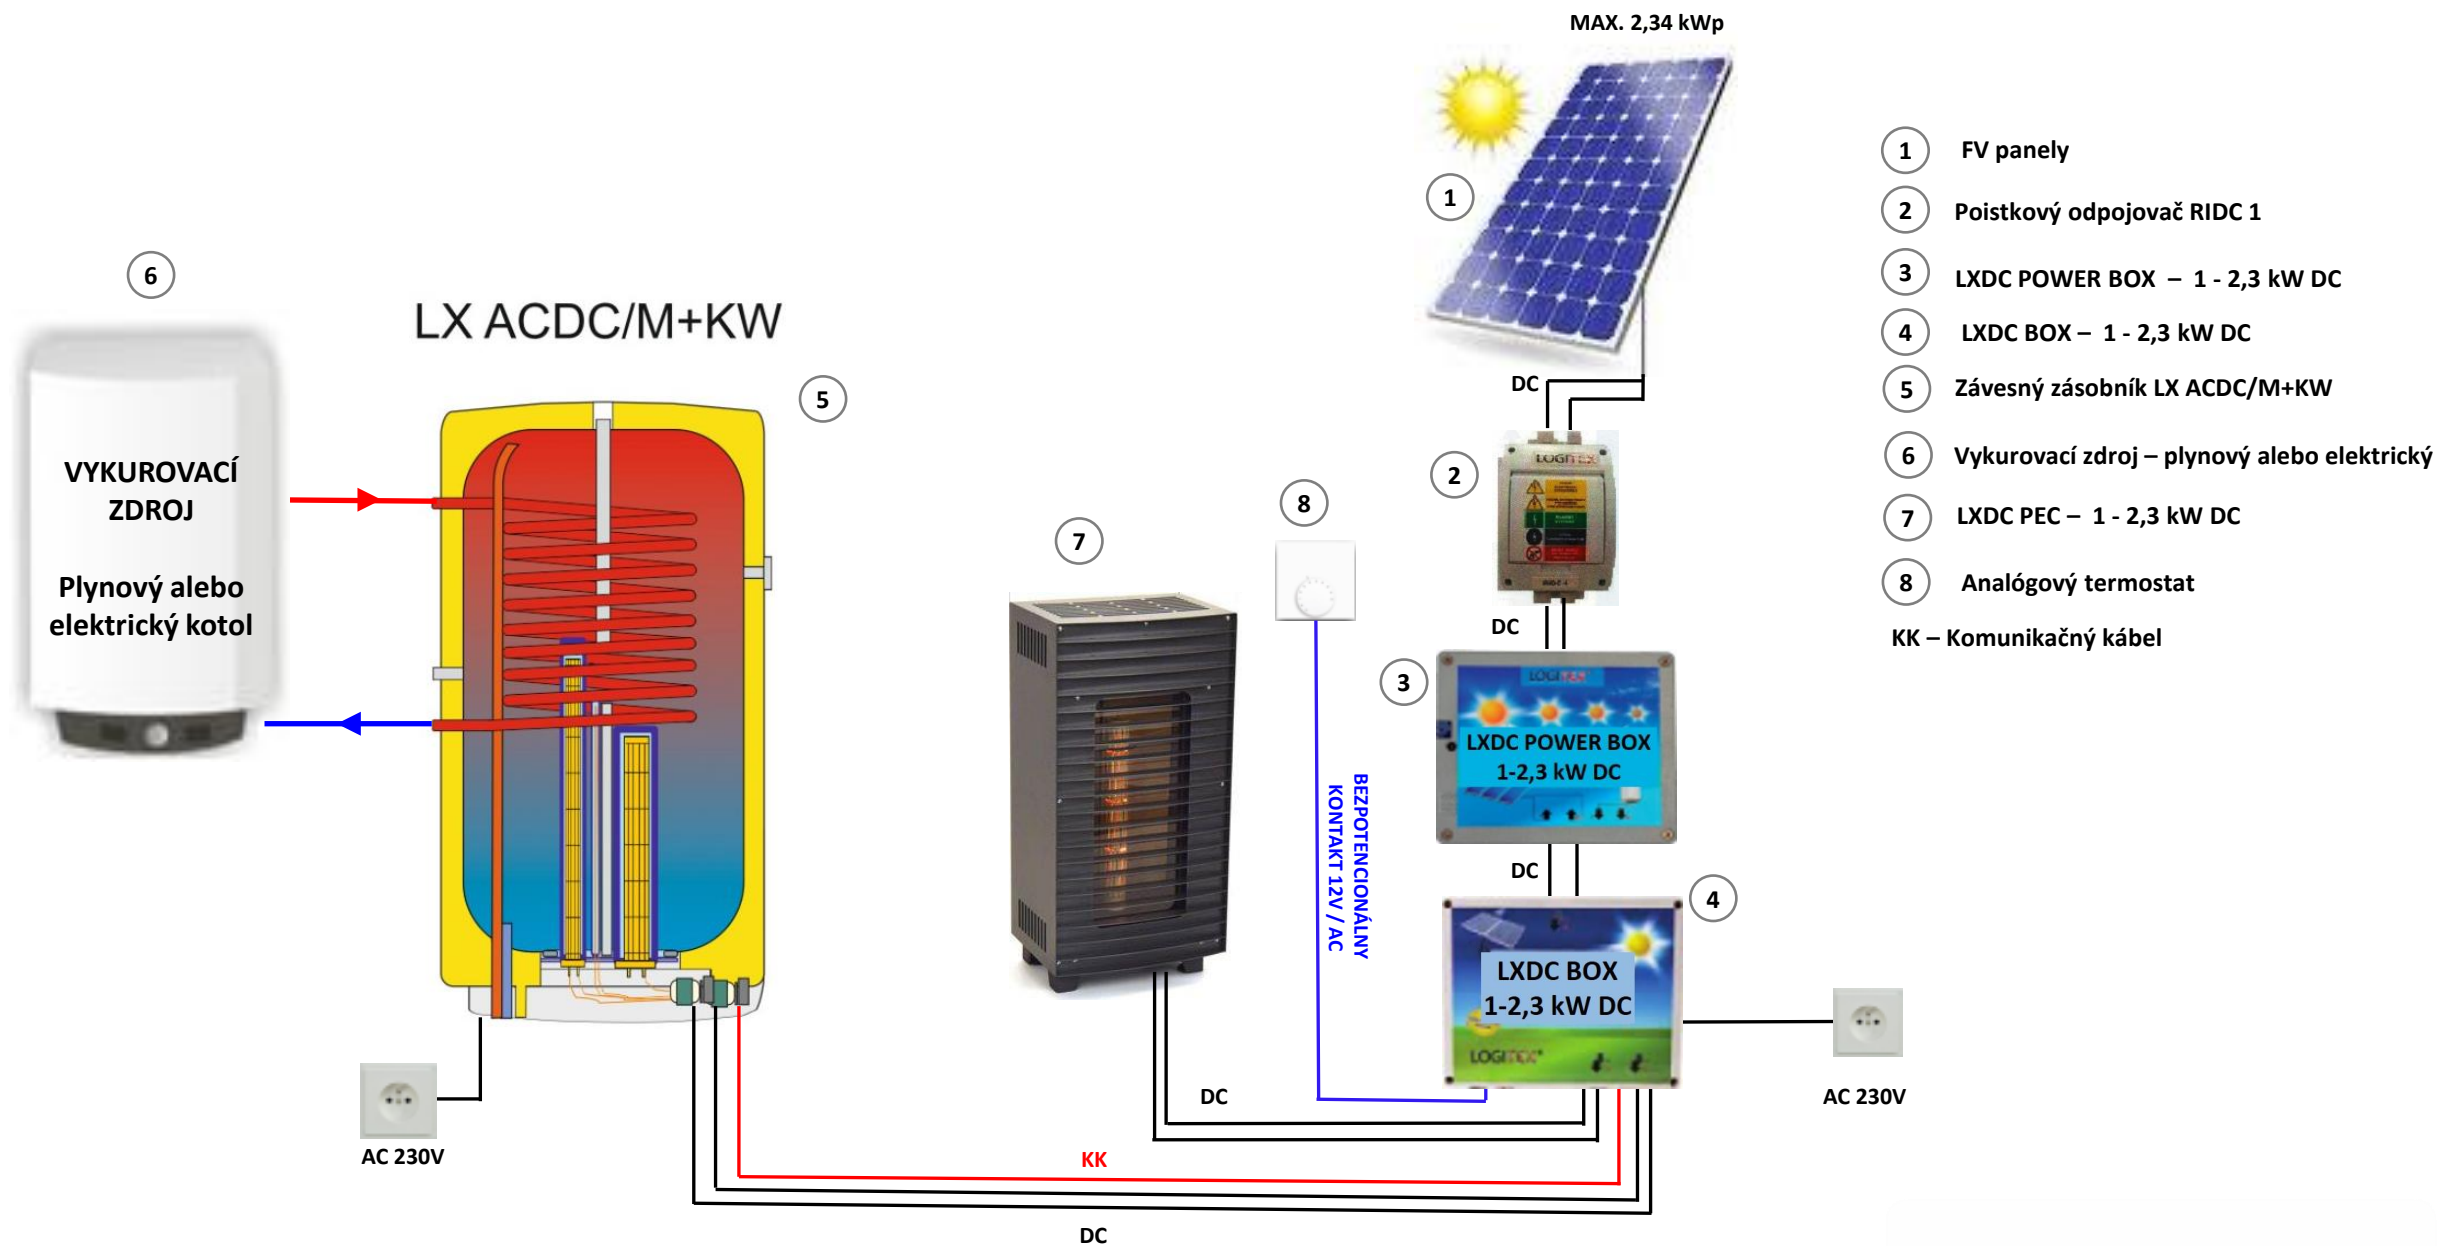

- 1 FV panely
 - 2 Poistkový odpojovač RIDC 1
 - 3 LXDC POWER BOX – 1 - 2,3 kW DC
 - 4 LXDC BOX – 1 - 2,3 kW DC
 - 5 Závesný zásobník LX ACDC/M+K
 - 6 Sústava radiátorov
 - 7 Tepelné čerpadlo
- KK – Komunikačný kábel

LOGITEX®

- ① FV panely
 - ② Poistkový odpojovač RIDC 1
 - ③ LXDC POWER BOX – 1 - 2,3 kW DC
 - ④ LXDC BOX – 1 - 2,3 kW DC
 - ⑤ Závesný zásobník LX ACDC/M+KW
- KK – Komunikačný kábel

- 1 FV panely
 - 2 Poistkový odpojovač RIDC 1
 - 3 LXDC POWER BOX – 1 - 2,3 kW DC
 - 4 LXDC BOX – 1 - 2,3 kW DC
 - 5 Závesný zásobník LX ACDC/M+KW
 - 6 Vykurovací zdroj – plynový alebo elektrický
- KK – Komunikačný kábel

- ① FV panely
 - ② Poistkový odpojovač RIDC 1
 - ③ LXDC BOX – 1 - 2,3 kW DC
 - ④ LXDC POWER BOX – 1 - 2,3 kW DC
 - ⑤ Závesný zásobník LX ACDC/M+KW
 - ⑥ Vykurovací zdroj – plynový alebo elektrický
 - ⑦ Menič DC/AC
- KK – Komunikačný kábel

- ① FV panely
 - ② Poistkový odpojovač RIDC 1
 - ③ LXDC POWER BOX – 1 - 2,3 kW DC
 - ④ LXDC BOX – 1 - 2,3 kW DC
 - ⑤ Závesný zásobník LX ACDC/M+KW
 - ⑥ Vykurovací zdroj – plynový alebo elektrický
 - ⑦ Podlahové kúrenie LX (Odporový drôt)
 - ⑧ Analogový termostat
- KK – Komunikačný kábel