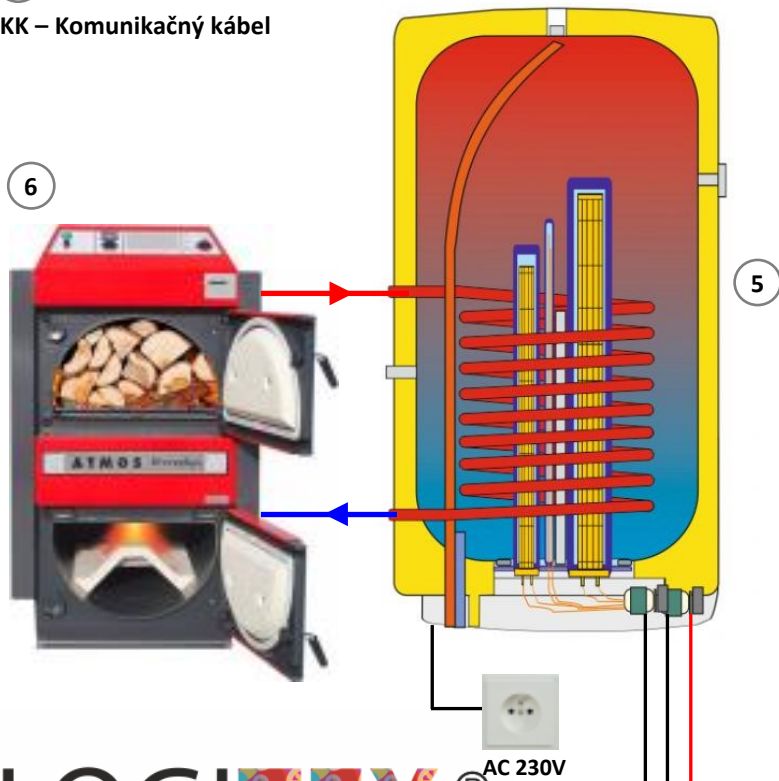

- 1 FV panely
 - 2 Poistkový odpojovač RIDC 1
 - 3 LXDC POWER BOX – 1 - 2,3 kW DC
 - 4 LXDC BOX – 1 - 2,3 kW DC
 - 5 Závesný zásobník LX ACDC/M
- KK – Komunikačný kábel

- 1 FV panely
 - 2 Poistkový odpojovač RIDC 1
 - 3 LXDC POWER BOX – 1 - 2,3 kW DC
 - 4 LXDC BOX – 1 - 2,3 kW DC
 - 5 Závesný zásobník LX ACDC/M
 - 6 LXDC PEC – 1 - 2,3 kW DC
 - 7 Analógový termostat
- KK – Komunikačný kábel

- 1 FV panely
 - 2 Poistkový odpojovač RIDC 1
 - 3 LXDC POWER BOX – 1 - 2,3 kW DC
 - 4 LXDC BOX – 1 - 2,3 kW DC
 - 5 Závesný zásobník LX ACDC/M+K
- KK – Komunikačný kábel

- 1 FV panely
 - 2 Poistkový odpojovač RIDC 1
 - 3 LXDC BOX – 1 - 2,3 kW DC
 - 4 LXDC POWER BOX – 1 - 2,3 kW DC
 - 5 Závesný zásobník LX ACDC/M+K
 - 6 Vykurovací zdroj na tuhé palivo
 - 7 Menič DC/AC
 - 8 WIFI Smart zásuvka
 - 9 Jednofázový stykač
- KK – Komunikačný kábel

LXACDC/M+K

LOGITEX®

- ① FV panely
 - ② Poistkový odpojovač RIDC 1
 - ③ LXDC POWER BOX – 1 - 2,3 kW DC
 - ④ LXDC BOX – 1 - 2,3 kW DC
 - ⑤ Závesný zásobník LX ACDC/M+K
 - ⑥ Vykurovací zdroj na tuhé palivo
 - ⑦ Podlahové kúrenie LX (Odporový drôt)
 - ⑧ Analógový termostat
- KK – Komunikačný kábel

- 1 FV panely
 - 2 Poistkový odpojovač RIDC 1
 - 3 LXDC POWER BOX – 1 - 2,3 kW DC
 - 4 LXDC BOX – 1 - 2,3 kW DC
 - 5 Závesný zásobník LX ACDC/M+K
 - 6 Sústava radiátorov
 - 7 Tepelné čerpadlo
- KK – Komunikačný kábel