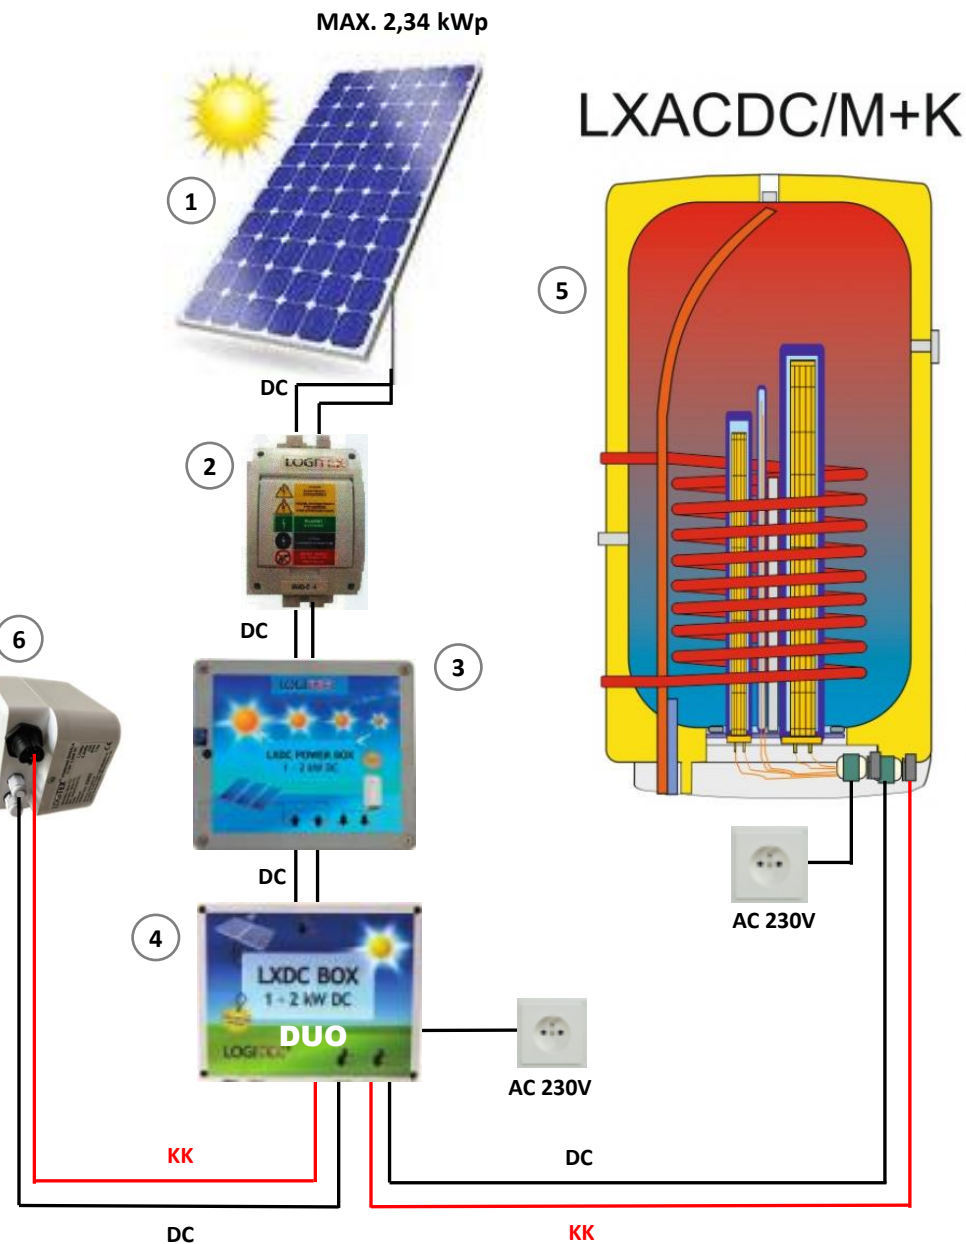

DC

2

DC

3

AC 230V

4

- 1 FV panely
 - 2 Poistkový odpojovač RIDC 1
 - 3 LXDC BOX – 1 - 2,3 kW DC
 - 4 LXDC POWER BOX – 1 - 2,3 kW DC
 - 5 Stacionárny zásobník vody LOGITEX
 - 6 LX TPK 1-2,3 kW DC
 - 7 Hybridná klimatizácia LOGITEX vnútorná jednotka
 - 8 Hybridná klimatizácia LOGITEX Vonkajšia jednotka
- KK – Komunikačný kábel

LOGITEX®

LOGITEX®

- 1 RIDC Poistkový odpojovač
 - 2 LXDC BOX – 1 - 2,3 kW DC
 - 3 LXDC POWER BOX – 1 - 2,3 kW DC
 - 4 LXDC BOX - DUO – 1 - 2,3 kW DC
 - 5 Hybridná klimatizácia LOGITEX LX35 – LX 50
vnútorná jednotka
 - 6 Hybridná klimatizácia LOGITEX
Vonkajšia jednotka
 - 7 Zásobník vody LOGITEX
 - 8 Akumulačná nádrž
 - 9 LX 6/4" 2,3kW DC
- KK – komunikačný kábel

- 1 FV panely
 - 2 Poistkový odpojovač RIDC 1
 - 3 LXDC POWER BOX – 1 - 2,3 kW DC
 - 4 LXDC BOX – 1 - 2,3 kW DC DUO
 - 5 Závesný zásobník LX ACDC/M+K
 - 6 LX 6/4" 2,3kW DC
 - 7 Prietokový valec
 - 8 Filtrácia
 - 9 Vírivka
- KK – Komunikačný kábel

- 1 FV panely 7x330W
 - 2 Poistkový odpojovač RIDC 1
 - 3 LXDC POWER BOX – 1 - 2,3 kW DC
 - 4 LXDC BOX – 1 – 2,3 kW DC
 - 5 LX 6/4“ 2,3kW DC
 - 6 Prietokový ohrievač vody STRELEC
 - 7 Stacionárny zásobník vody
 - 8 Vykurovací zdroj
- KK – Komunikačný kábel
- T1, T2 - Teplomer
-  Uzatvárací ventil