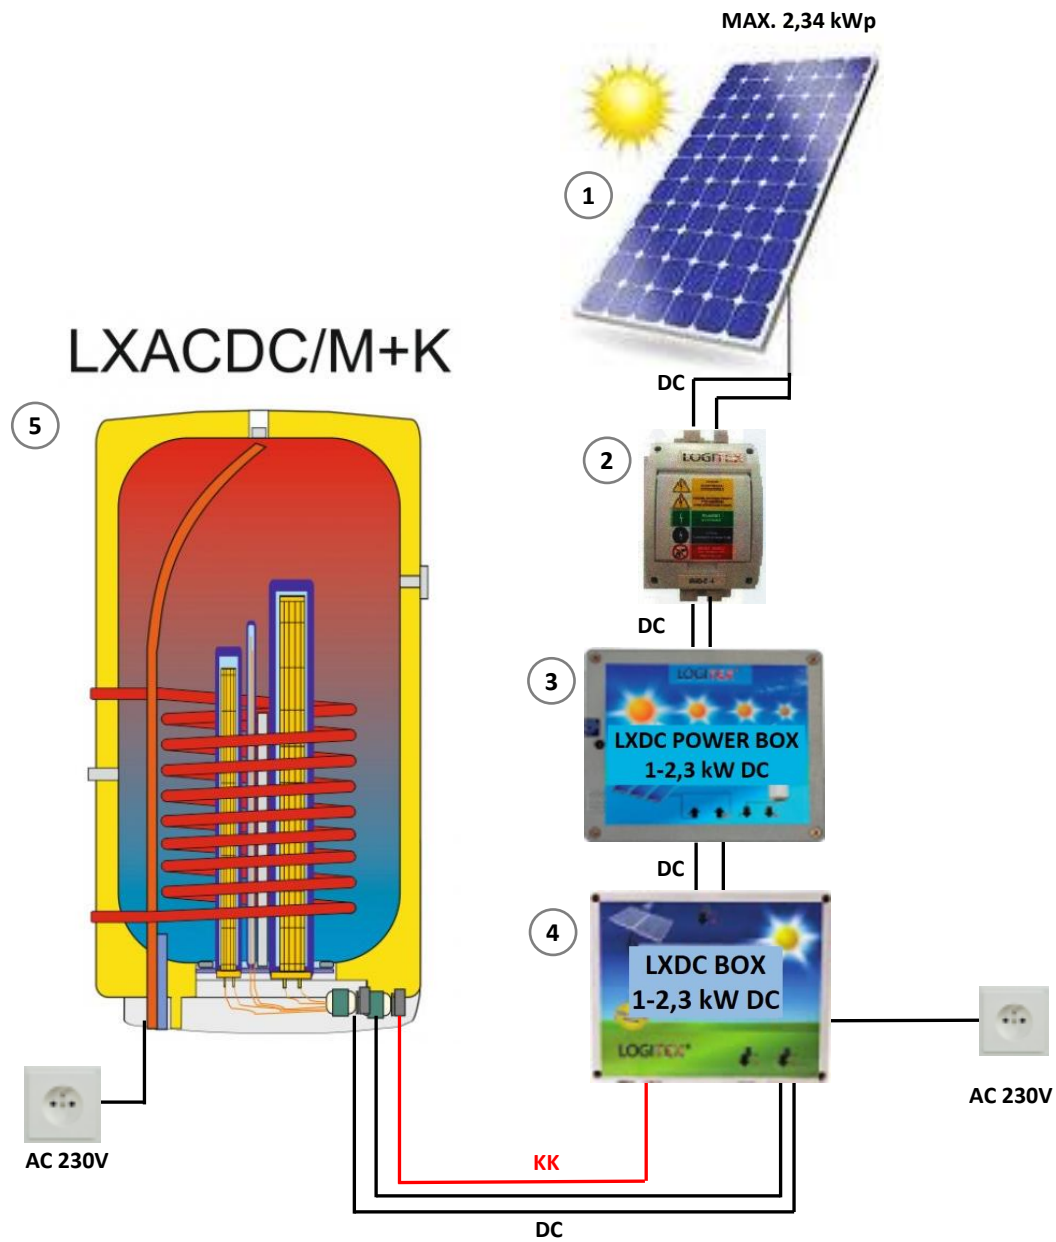

- 1 FV panely
 - 2 Poistkový odpojovač RIDC 1
 - 3 LXDC POWER BOX – 1 - 2,3 kW DC
 - 4 LXDC BOX – 1 - 2,3 kW DC
 - 5 Závesný zásobník LX ACDC/M
- KK – Komunikačný kábel

- 1 FV panely
 - 2 Poistkový odpojovač RIDC 1
 - 3 LXDC POWER BOX – 1 - 2,3 kW DC
 - 4 LXDC BOX – 1 - 2,3 kW DC
 - 5 Závesný zásobník LX ACDC/M
 - 6 LXDC PEC – 1 - 2,3 kW DC
 - 7 Analógový termostat
- KK – Komunikačný kábel

- 1 FV panely
 - 2 Poistkový odpojovač RIDC 1
 - 3 LXDC POWER BOX – 1 - 2,3 kW DC
 - 4 LXDC BOX – 1 - 2,3 kW DC
 - 5 Závesný zásobník LX ACDC/M+K
- KK – Komunikačný kábel

- 1 FV panely
 - 2 Poistkový odpojovač RIDC 1
 - 3 LXDC BOX – 1 - 2,3 kW DC
 - 4 LXDC POWER BOX – 1 - 2,3 kW DC
 - 5 Závesný zásobník LX ACDC/M+K
 - 6 Vykurovací zdroj na tuhé palivo
 - 7 Menič DC/AC
 - 8 WIFI Smart zásuvka
 - 9 Jednofázový stykač
- KK – Komunikačný kábel

LXACDC/M+K

LOGITEX®

- ① FV panely
 - ② Poistkový odpojovač RIDC 1
 - ③ LXDC POWER BOX – 1 - 2,3 kW DC
 - ④ LXDC BOX – 1 - 2,3 kW DC
 - ⑤ Závesný zásobník LX ACDC/M+K
 - ⑥ Vykurovací zdroj na tuhé palivo
 - ⑦ Podlahové kúrenie LX (Odporový drôt)
 - ⑧ Analógový termostat
- KK – Komunikačný kábel

- 1 FV panely
 - 2 Poistkový odpojovač RIDC 1
 - 3 LXDC POWER BOX – 1 - 2,3 kW DC
 - 4 LXDC BOX – 1 - 2,3 kW DC
 - 5 Závesný zásobník LX ACDC/M+K
 - 6 Sústava radiátorov
 - 7 Tepelné čerpadlo
- KK – Komunikačný kábel