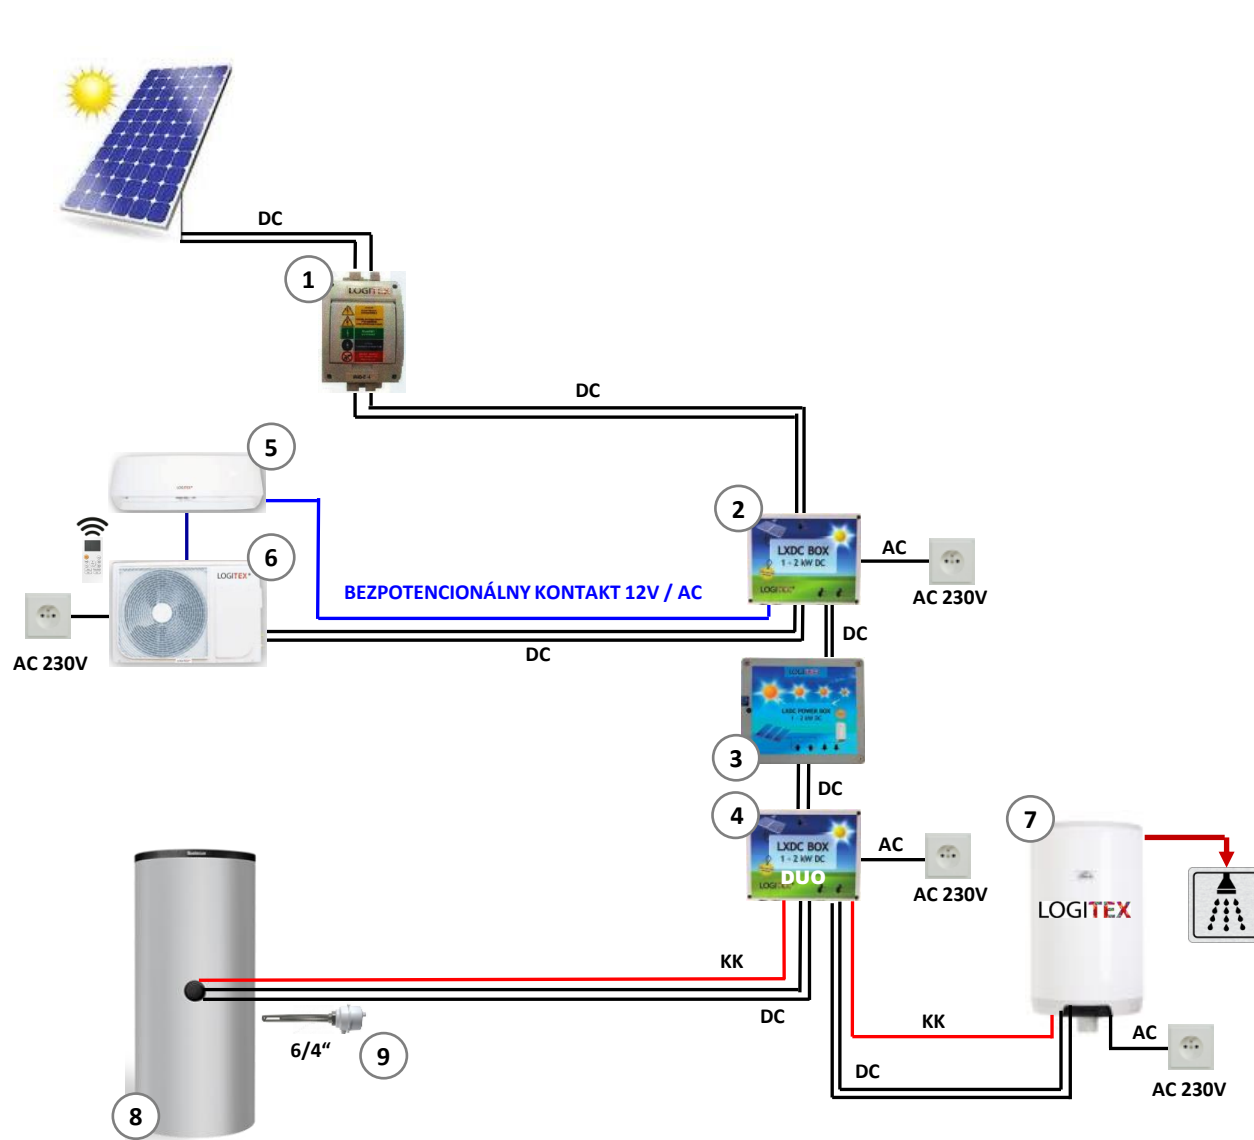

DC

2

DC

3

AC 230V

4

- 1 FV panely
 - 2 Poistkový odpojovač RIDC 1
 - 3 LXDC BOX – 1 - 2,3 kW DC
 - 4 LXDC POWER BOX – 1 - 2,3 kW DC
 - 5 Stacionárny zásobník vody LOGITEX
 - 6 LX TPK 1-2,3 kW DC
 - 7 Hybridná klimatizácia LOGITEX vnútorná jednotka
 - 8 Hybridná klimatizácia LOGITEX Vonkajšia jednotka
- KK – Komunikačný kábel

LOGITEX®

LOGITEX®

- 1 RIDC Poistkový odpojovač
 - 2 LXDC BOX – 1 - 2,3 kW DC
 - 3 LXDC POWER BOX – 1 - 2,3 kW DC
 - 4 LXDC BOX - DUO – 1 - 2,3 kW DC
 - 5 Hybridná klimatizácia LOGITEX LX35 – LX 50
vnútorná jednotka
 - 6 Hybridná klimatizácia LOGITEX
Vonkajšia jednotka
 - 7 Zásobník vody LOGITEX
 - 8 Akumulačná nádrž
 - 9 LX 6/4" 2,3kW DC
- KK – komunikačný kábel

- 1 FV panely
 - 2 Poistkový odpojovač RIDC 1
 - 3 LXDC POWER BOX – 1 - 2,3 kW DC
 - 4 LXDC BOX – 1 - 2,3 kW DC DUO
 - 5 Závesný zásobník LX ACDC/M+K
 - 6 LX 6/4" 2,3kW DC
 - 7 Prietokový valec
 - 8 Filtrácia
 - 9 Vírivka
- KK – Komunikačný kábel

- 1 FV panely 7x330W
 - 2 Poistkový odpojovač RIDC 1
 - 3 LXDC POWER BOX – 1 - 2,3 kW DC
 - 4 LXDC BOX – 1 – 2,3 kW DC
 - 5 LX 6/4“ 2,3kW DC
 - 6 Prietokový ohrievač vody STRELEC
 - 7 Stacionárny zásobník vody
 - 8 Vykurovací zdroj
- KK – Komunikačný kábel
- T1, T2 - Teplomer
-  Uzatvárací ventil