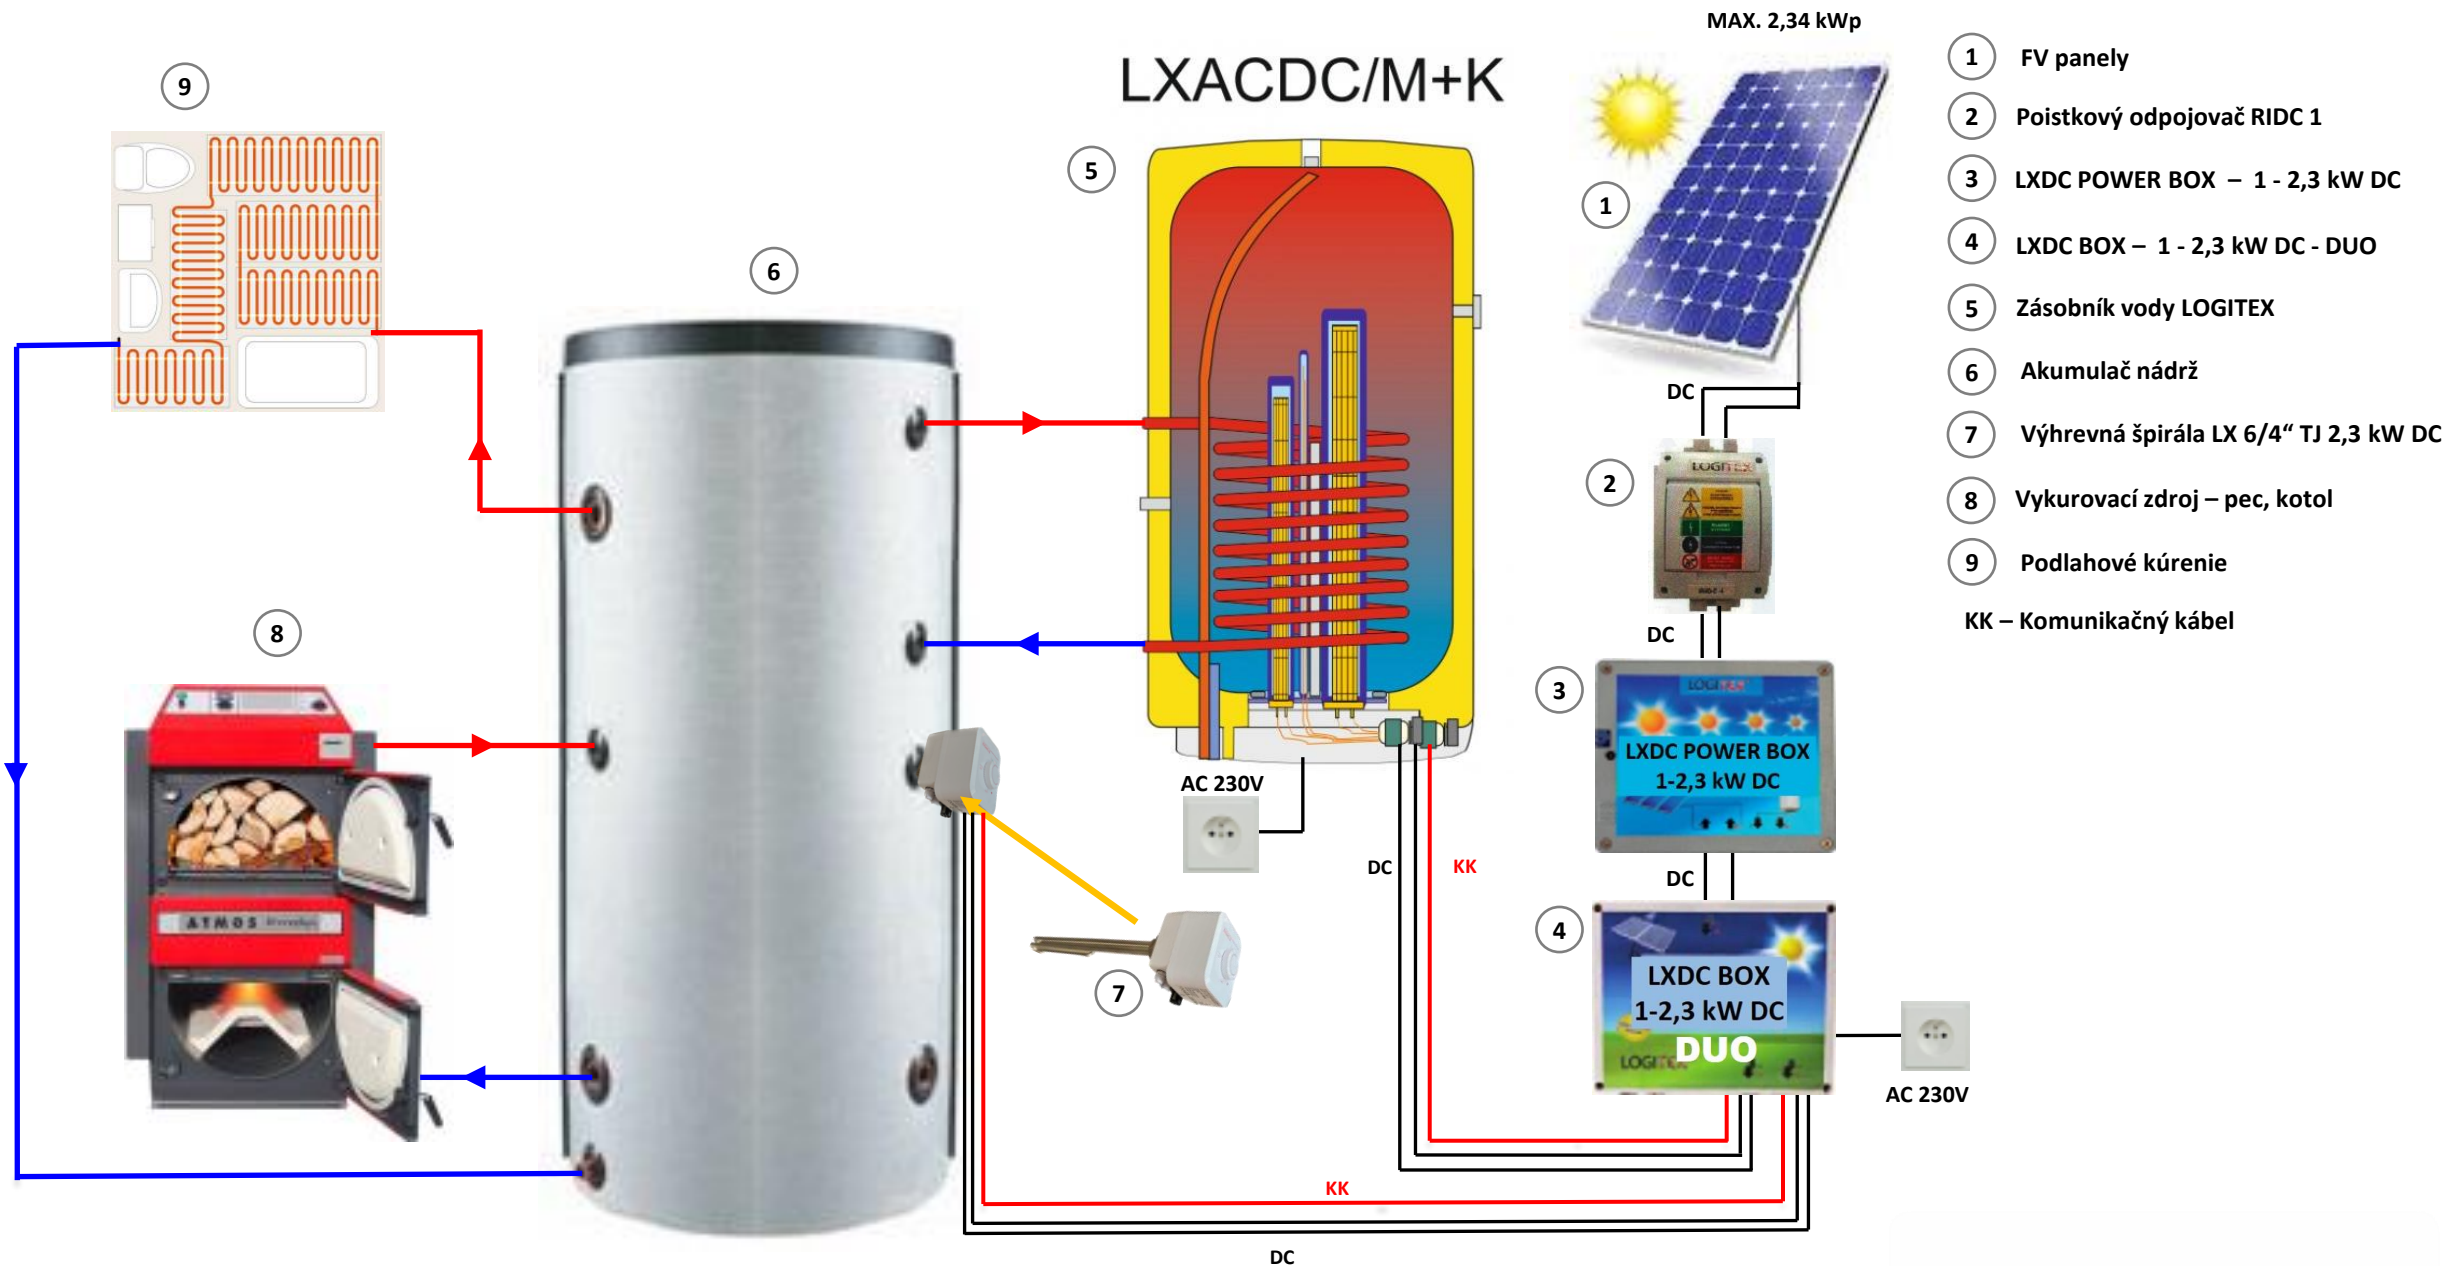

- 1 FV panely 7x330W
 - 2 Poistkový odpojovač RIDC 1
 - 3 LXDC POWER BOX – 1 - 2,3 kW DC
 - 4 LXDC BOX – 1 – 2,3 kW DC
 - 5 LX 6/4“ 2,3kW DC
 - 6 Prietokový ohrievač vody STRELEC
 - 7 Stacionárny zásobník vody
 - 8 Vykurovací zdroj
- KK – Komunikačný kábel
- T1, T2 - Teplomer
-  Uzatvárací ventil

LOGITEX®

- 1 FV panely
- 2 Poistkový odpojovač RIDC 1
- 3 LXDC BOX – 1 - 2,3 kW DC
- 4 LXDC POWER BOX – 1 - 2,3 kW DC
- 5 Závesný zásobník vody Logitex
- 6 Stacionárny zásobník vody
- 7 Vykurovací zdroj – TČ, Plynový/ Elektrický kotol, Pec na drevo/pelety
- 8 Podlahové kúrenie

KK – Komunikačný kábel

LOGITEX®

- 1 FV panely
- 2 Poistkový odpojovač RIDC 1
- 3 LXDC BOX – 1 - 2,3 kW DC
- 4 LXDC POWER BOX – 1 - 2,3 kW DC
- 5 Závesný zásobník vody Logitex
- 6 Stacionárny zásobník vody
- 7 Hybridný menič DC/AC
- 8 Tepelné čerpadlo 1f – jednofázové
- 9 Podlahové kúrenie
- 10 Relé

KK – Komunikačný kábel

LOGITEX®

LXACDC/M+K

MAX. 2,34 kWp

- 1 FV panely
 - 2 Poistkový odpojovač RIDC 1
 - 3 LXDC POWER BOX – 1 - 2,3 kW DC
 - 4 LXDC BOX – 1 - 2,3 kW DC - DUO
 - 5 Zásobník vody LOGITEX
 - 6 Akumulač nádrž
 - 7 Výchrevná špirála LX 6/4“ TJ 2,3 kW DC
 - 8 Vykurovací zdroj – pec, kotol
 - 9 Podlahové kúrenie
- KK – Komunikačný kábel