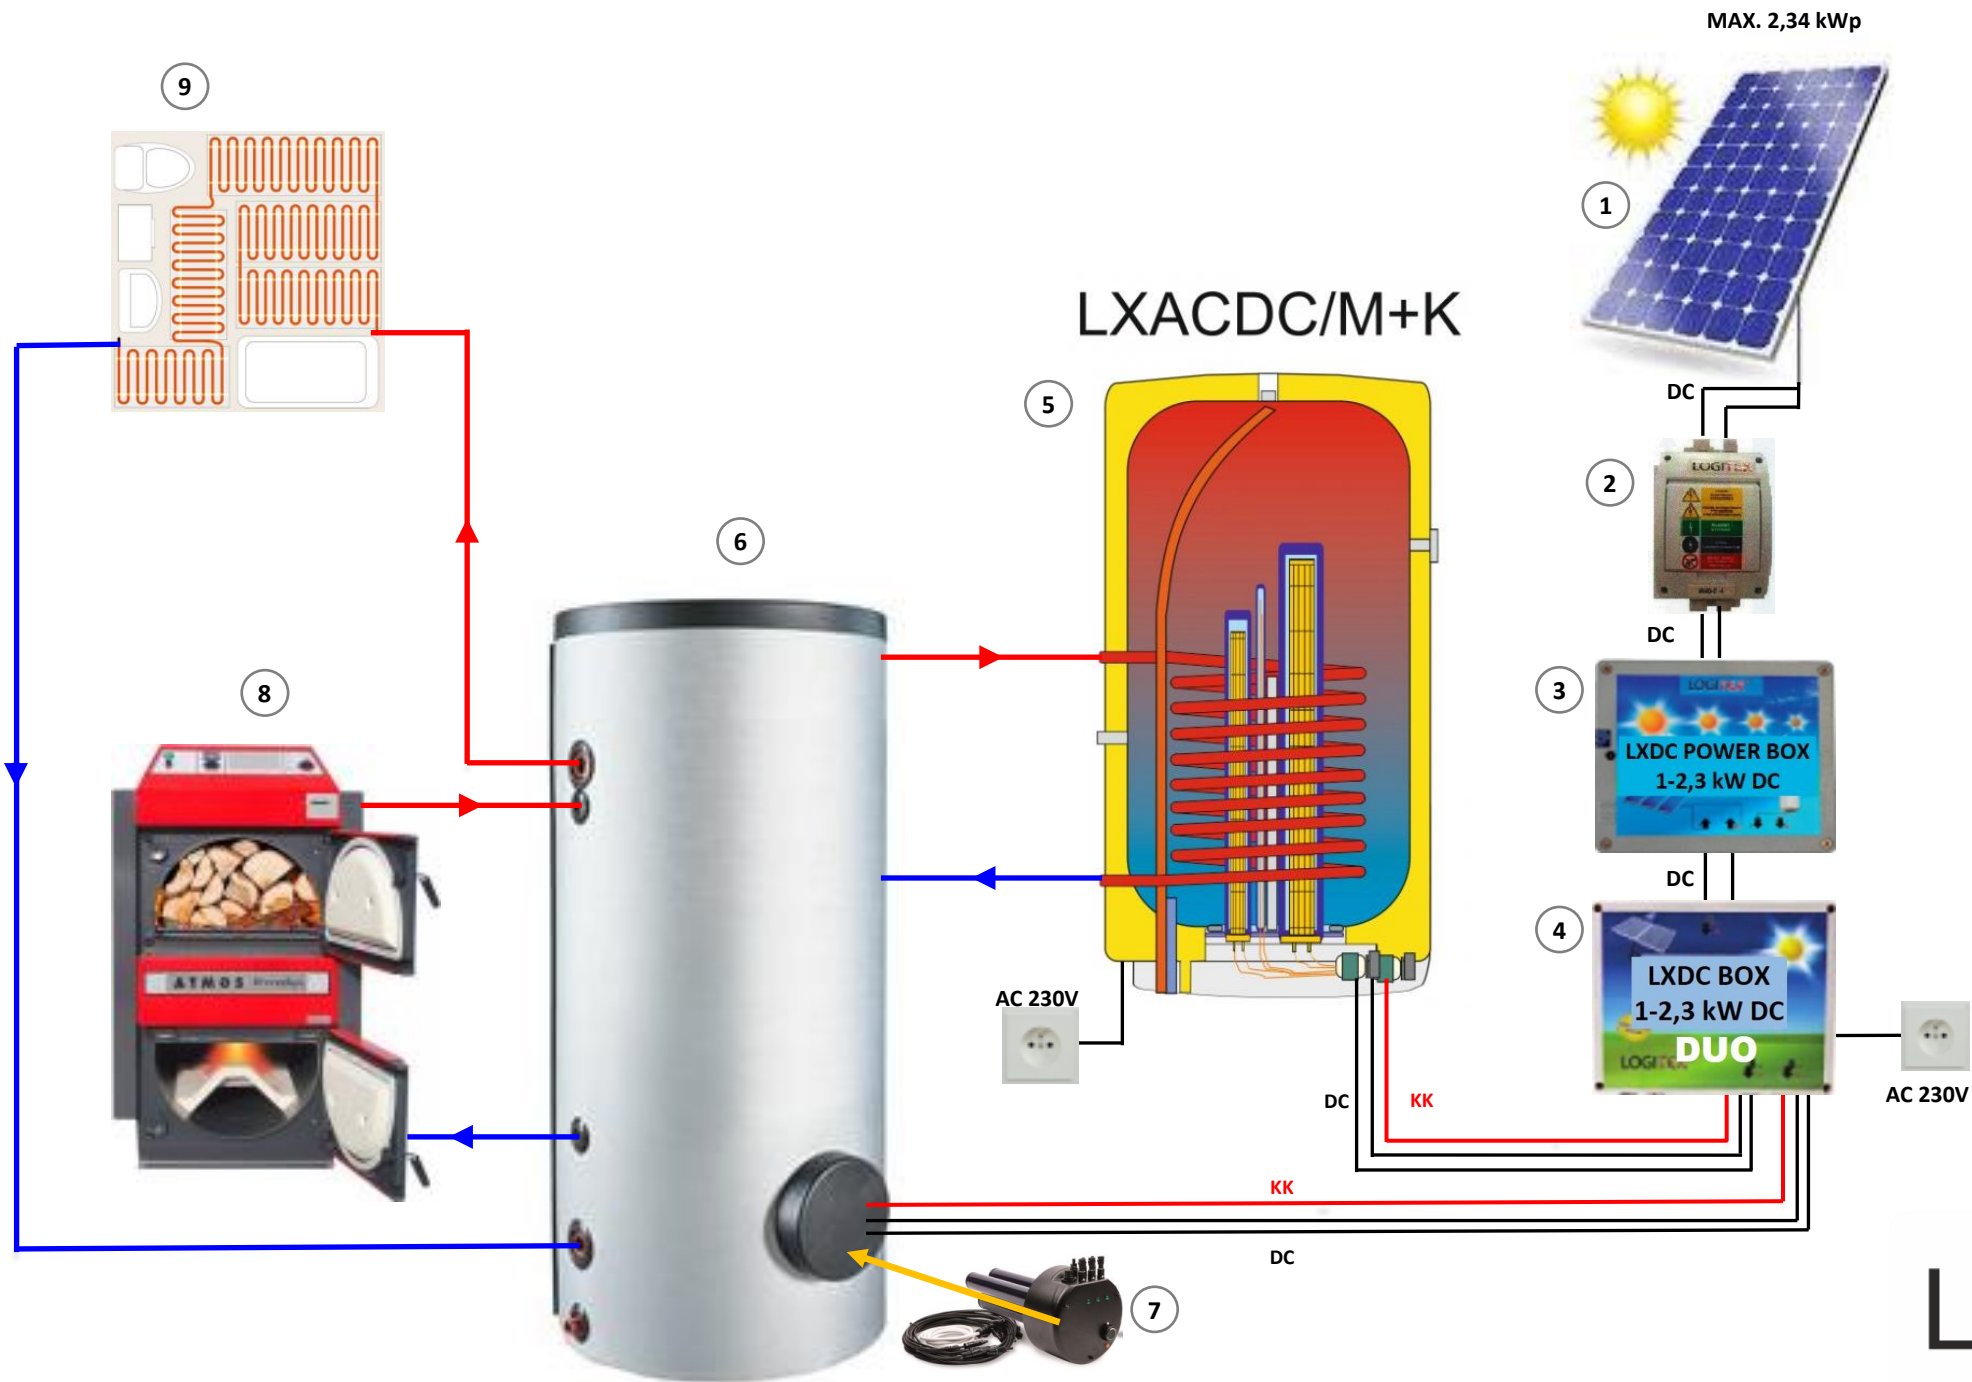

KK – Komunikačný kábel

LOGITEX®

- 1 FV panely
- 2 Poistkový odpojovač RIDC 1
- 3 LXDC BOX – 1 - 2,3 kW DC
- 4 LXDC POWER BOX – 1 - 2,3 kW DC
- 5 Závesný zásobník vody Logitex
- 6 Stacionárny zásobník vody
- 7 Hybridný menič DC/AC
- 8 Tepelné čerpadlo 1f – jednofázové
- 9 Podlahové kúrenie
- 10 Relé

KK – Komunikačný kábel

LOGITEX®

LXACDC/M+K

MAX. 2,34 kWp

- 1 FV panely
 - 2 Poistkový odpojovač RIDC 1
 - 3 LXDC POWER BOX – 1 - 2,3 kW DC
 - 4 LXDC BOX – 1 - 2,3 kW DC - DUO
 - 5 Zásobník vody LOGITEX
 - 6 Akumulač nádrž
 - 7 Výchrevná špirála LX 6/4“ TJ 2,3 kW DC
 - 8 Vykurovací zdroj – pec, kotol
 - 9 Podlahové kúrenie
- KK – Komunikačný kábel

MAX. 2,34 kWp

- 1 FV panely
 - 2 Poistkový odpojovač RIDC 1
 - 3 LXDC POWER BOX – 1 - 2,3 kW DC
 - 4 LXDC BOX – 1 - 2,3 kW DC - DUO
 - 5 Zásobník vody LOGITEX
 - 6 Akumulač nádrž
 - 7 LX TPK 1-2,3 kW
 - 8 Vykurovací zdroj – pec, kotol
 - 9 Podlahové kúrenie
- KK – Komunikačný kábel