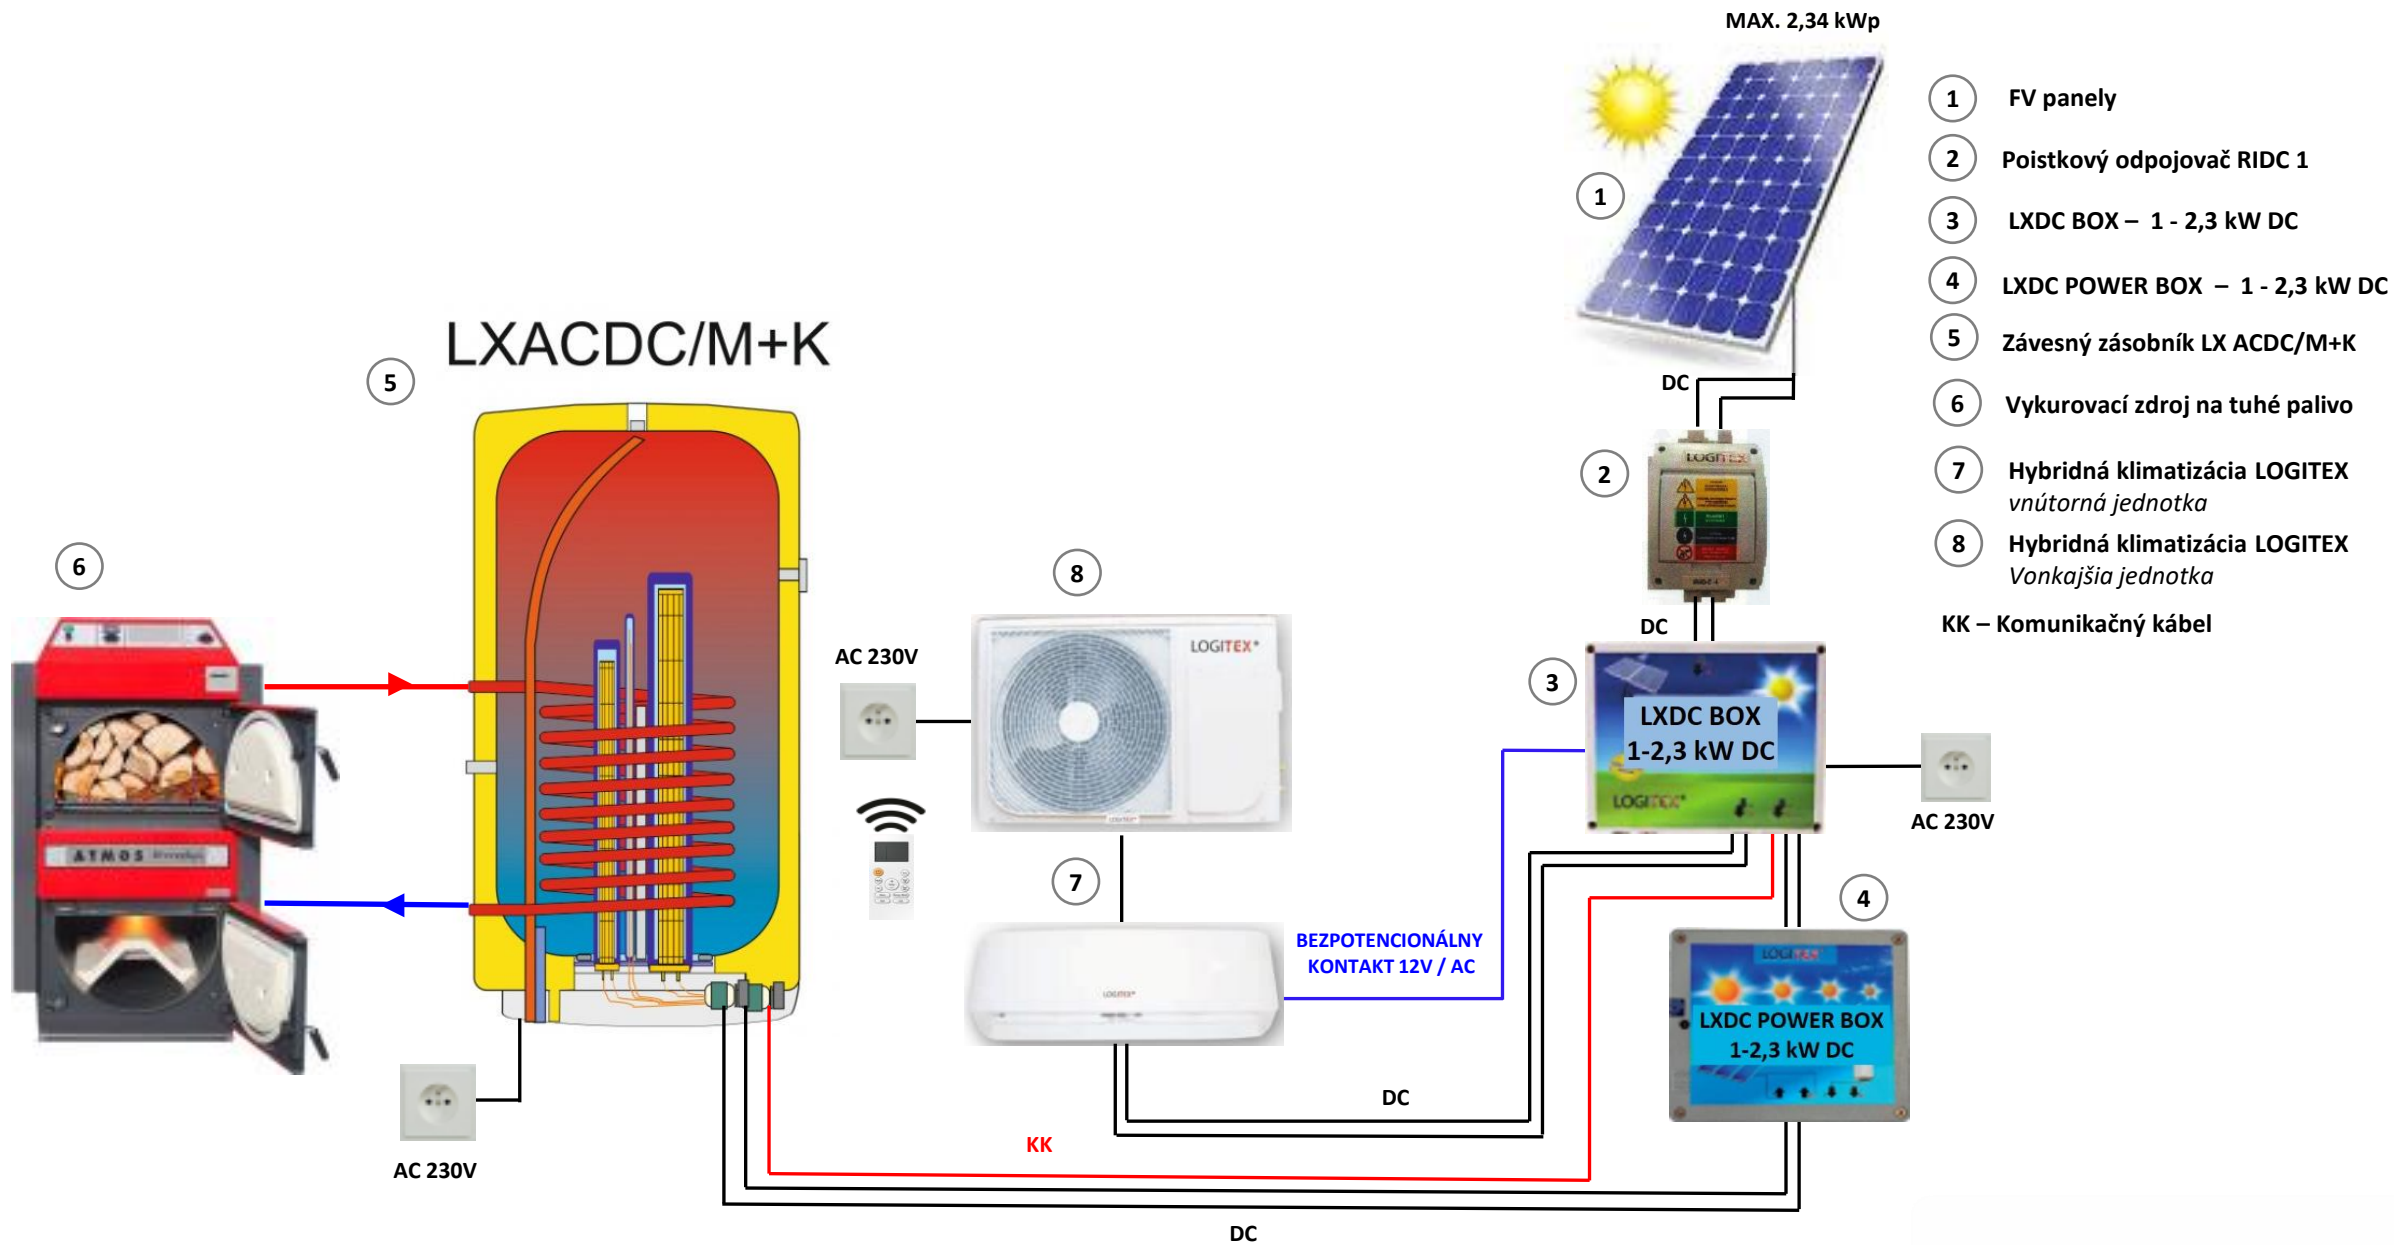

- 1 FV panely
 - 2 Poistkový odpojovač RIDC 1
 - 3 LXDC POWER BOX – 1 - 2,3 kW DC
 - 4 LXDC BOX – 1 - 2,3 kW DC
 - 5 Závesný zásobník LX ACDC/M
- KK – Komunikačný kábel

- 1 FV panely
 - 2 Poistkový odpojovač RIDC 1
 - 3 LXDC POWER BOX – 1 - 2,3 kW DC
 - 4 LXDC BOX – 1 - 2,3 kW DC
 - 5 Závesný zásobník LX ACDC/M
 - 6 LXDC PEC – 1 - 2,3 kW DC
 - 7 Analógový termostat
- KK – Komunikačný kábel

- 1 FV panely
 - 2 Poistkový odpojovač RIDC 1
 - 3 LXDC POWER BOX – 1 - 2,3 kW DC
 - 4 LXDC BOX – 1 - 2,3 kW DC
 - 5 Závesný zásobník LX ACDC/M+K
- KK – Komunikačný kábel

- 1 FV panely
 - 2 Poistkový odpojovač RIDC 1
 - 3 LXDC BOX – 1 - 2,3 kW DC
 - 4 LXDC POWER BOX – 1 - 2,3 kW DC
 - 5 Závesný zásobník LX ACDC/M+K
 - 6 Vykurovací zdroj na tuhé palivo
 - 7 Menič DC/AC
 - 8 WIFI Smart zásuvka
 - 9 Jednofázový stykač
- KK – Komunikačný kábel

LXACDC/M+K

LOGITEX®

- ① FV panely
 - ② Poistkový odpojovač RIDC 1
 - ③ LXDC POWER BOX – 1 - 2,3 kW DC
 - ④ LXDC BOX – 1 - 2,3 kW DC
 - ⑤ Závesný zásobník LX ACDC/M+K
 - ⑥ Vykurovací zdroj na tuhé palivo
 - ⑦ Podlahové kúrenie LX (Odporový drôt)
 - ⑧ Analógový termostat
- KK – Komunikačný kábel

- 1 FV panely
 - 2 Poistkový odpojovač RIDC 1
 - 3 LXDC POWER BOX – 1 - 2,3 kW DC
 - 4 LXDC BOX – 1 - 2,3 kW DC
 - 5 Závesný zásobník LX ACDC/M+K
 - 6 Sústava radiátorov
 - 7 Tepelné čerpadlo
- KK – Komunikačný kábel