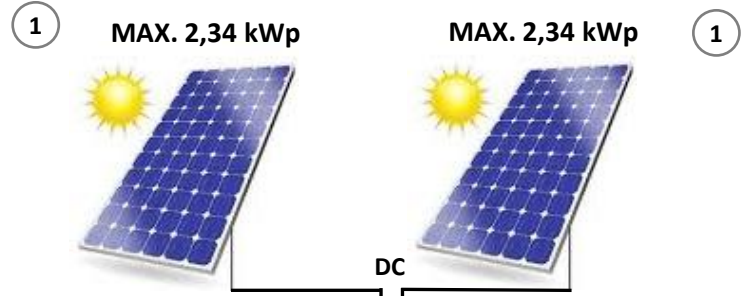

- 1 FV panely
- 2 Poistkový odpojovač RIDC 2
- 3 LXDC POWER BOX – 1 - 2,3 kW DC
- 4 LXDC BOX – 1 – 2,3 kW DC
- 5 LX COMBI-ner
- 6 Stacionárny zásobník vody LOGITEX
- 7 LX TPK 1-4,6 kW DC
- 8 Hybridná klimatizácia LOGITEX vnútorná jednotka
- 9 Hybridná klimatizácia LOGITEX Vonkajšia jednotka

KK – Komunikačný kábel

LOGITEX®