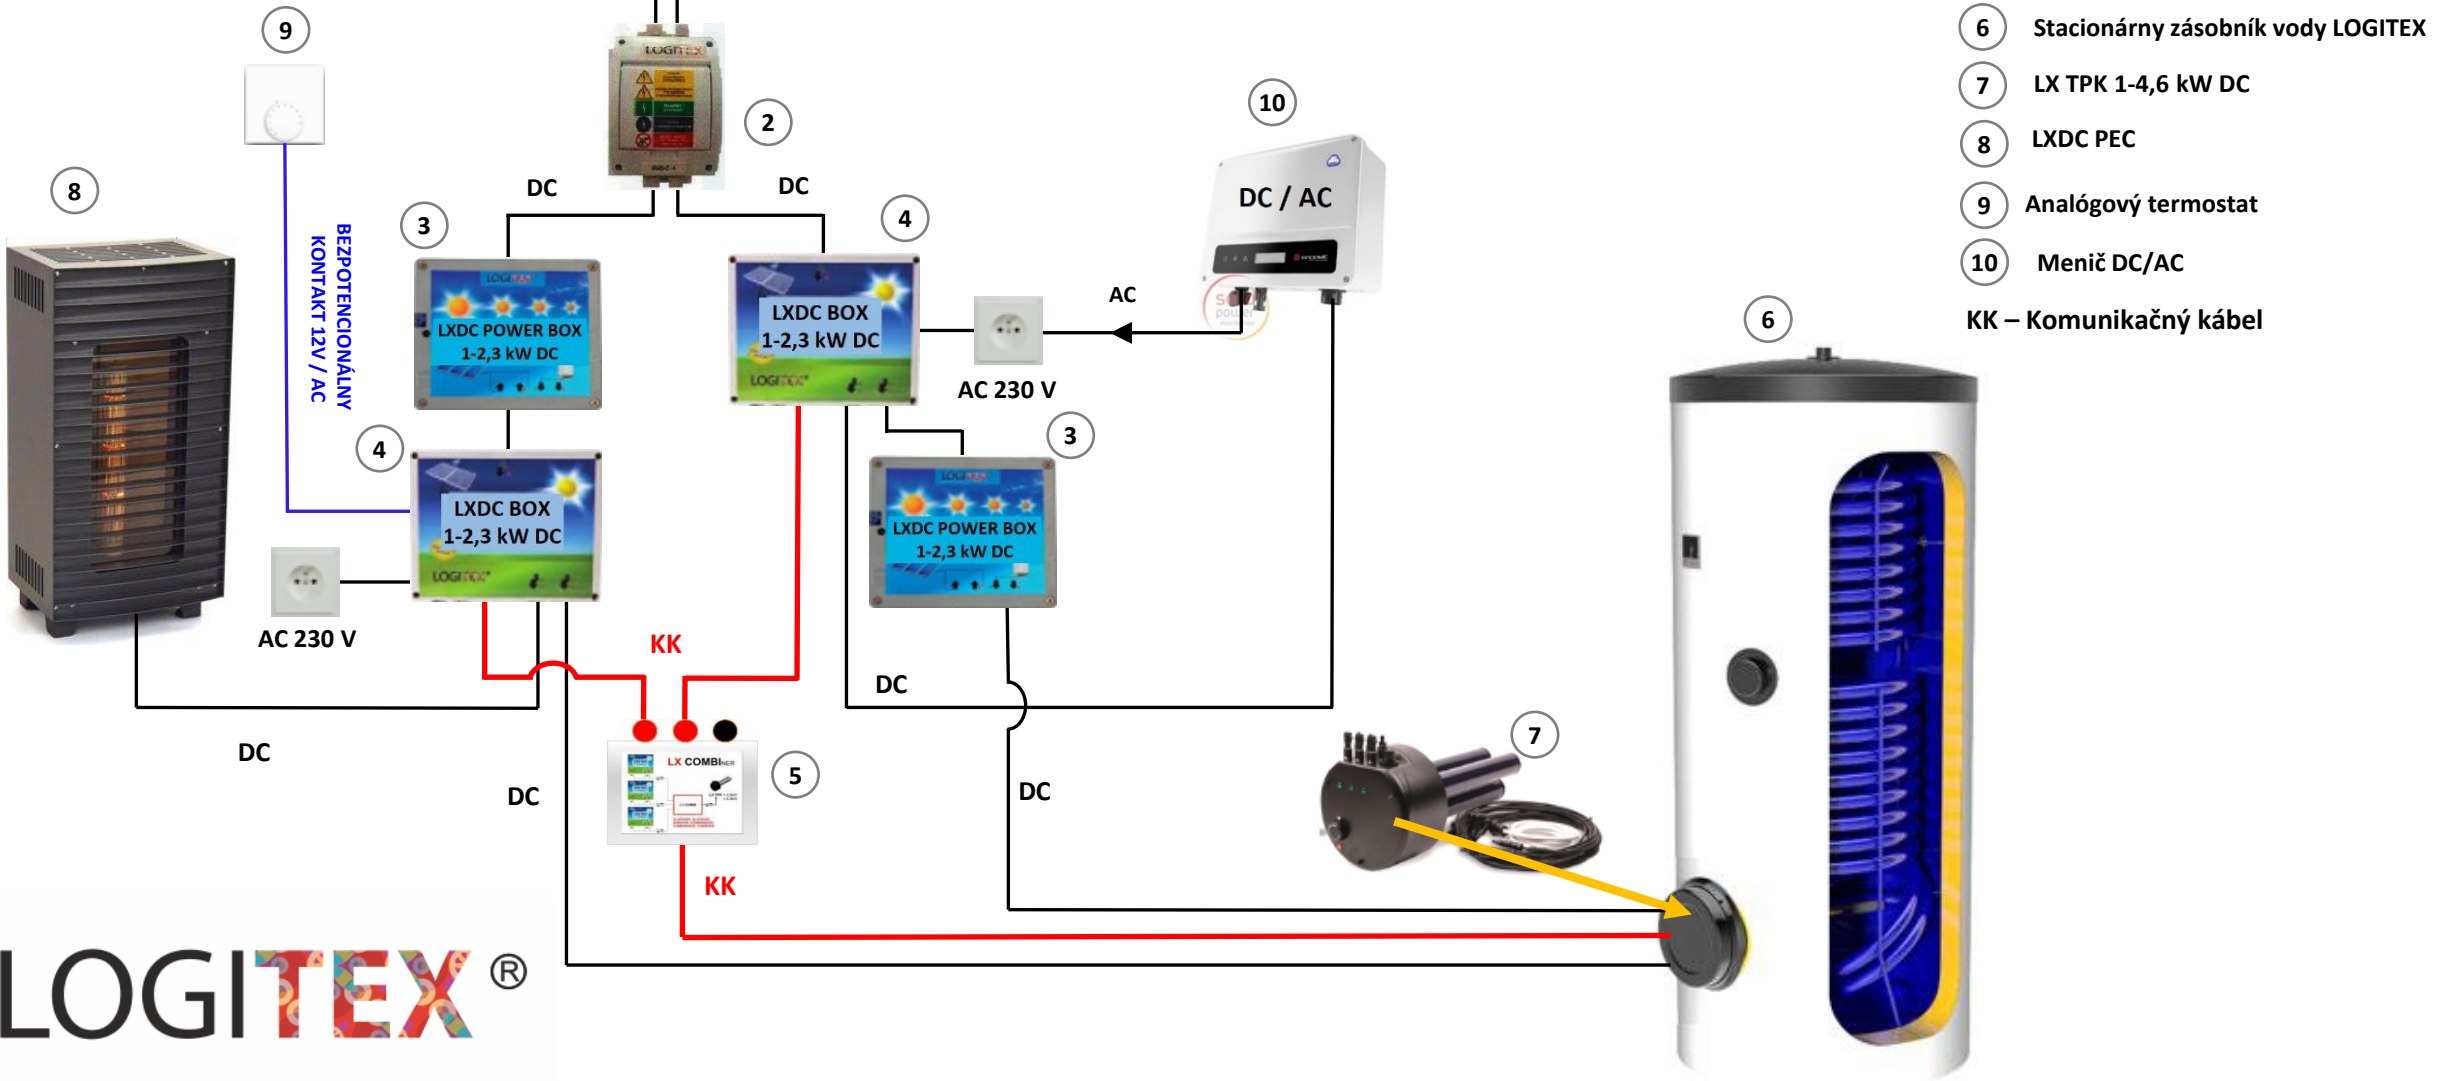

- 1 FV panely
 - 2 Poistkový odpojovač RIDC 2
 - 3 LXDC POWER BOX – 1 - 2,3 kW DC
 - 4 LXDC BOX – 1 – 4,6 kW DC MONO
 - 5 Stacionárny zásobník vody LOGITEX
 - 6 LX TPK 1-4,6 kW
- KK – Komunikačný kábel

LOGITEX®

- 1** FV panely
 - 2** Poistkový odpojovač RIDC 2
 - 3** LXDC POWER BOX – 1 - 2,3 kW DC
 - 4** LXDC BOX – 1 – 2,3 kW DC
 - 5** LX COMBI-ner
 - 6** Stacionárny zásobník vody LOGITEX
 - 7** LX TPK 1-4,6 kW DC
 - 8** LXDC PEC
 - 9** Podlahové kúrenie LX (Odporový drôt)
 - 10** Analógový termostat
- KK – Komunikačný kábel

- ① FV panely
 - ② Poistkový odpojovač RIDC 2
 - ③ LXDC POWER BOX – 1 - 2,3 kW DC
 - ④ LXDC BOX – 1 – 2,3 kW DC
 - ⑤ LX COMBI-ner
 - ⑥ Stacionárny zásobník vody LOGITEX
 - ⑦ LX TPK 1-4,6 kW DC
 - ⑧ LXDC PEC
 - ⑨ Hybridná klimatizácia LOGITEX vnútorná jednotka
 - ⑩ Hybridná klimatizácia LOGITEX Vonkajšia jednotka
 - ⑪ Analógový termostat
- KK – Komunikačný kábel

LOGITEX®

- ① FV panely
 - ② Poistkový odpojovač RIDC 2
 - ③ LXDC POWER BOX – 1 - 2,3 kW DC
 - ④ LXDC BOX – 1 – 2,3 kW DC
 - ⑤ LX COMBI-ner
 - ⑥ Stacionárny zásobník vody LOGITEX
 - ⑦ LX TPK 1-4,6 kW DC
 - ⑧ LXDC PEC
 - ⑨ Analógový termostat
 - ⑩ Menič DC/AC
- KK – Komunikačný kábel