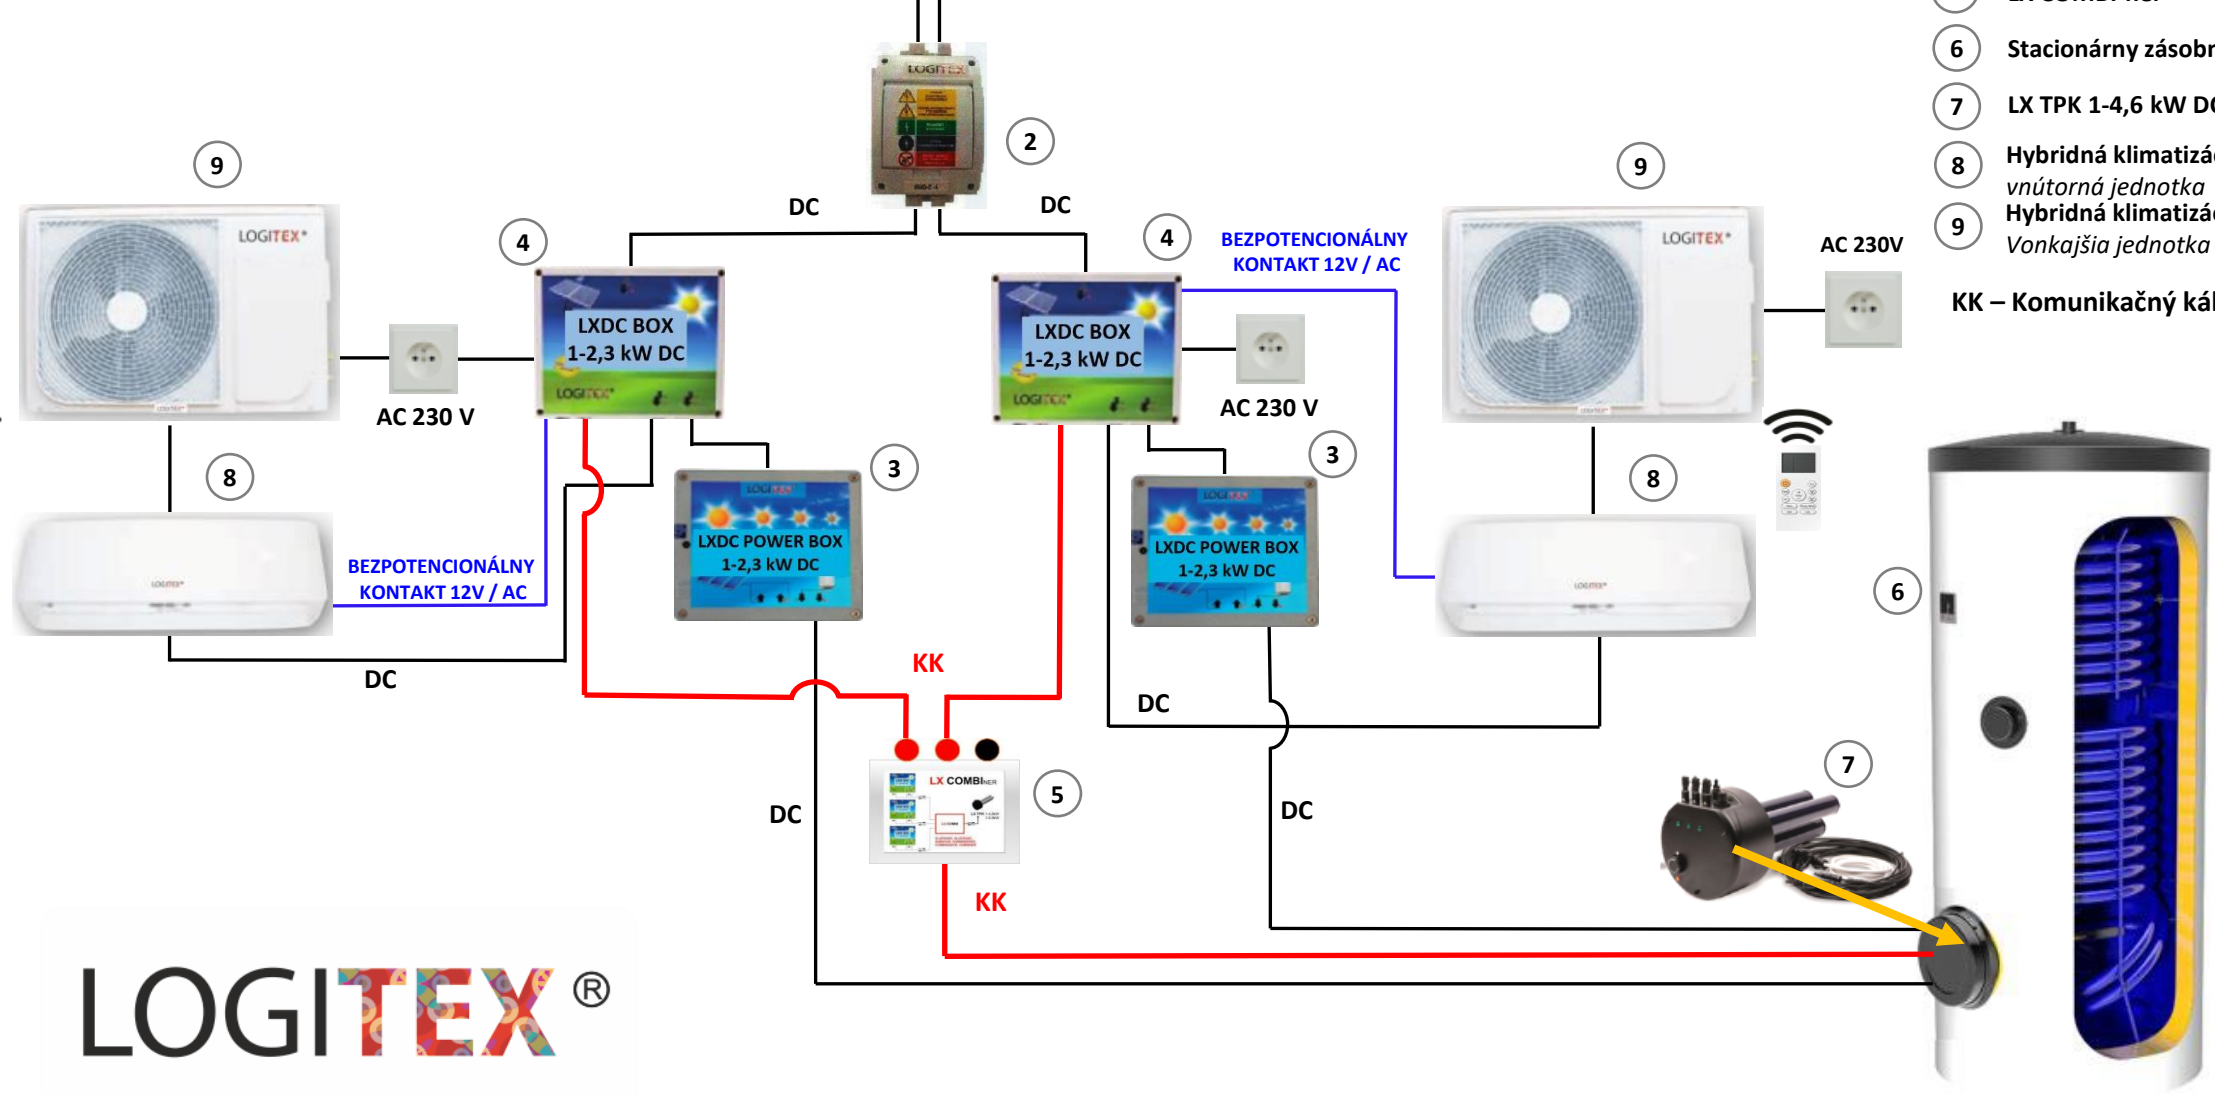

LOGITEX®

- 1 FV panely
 - 2 Poistkový odpojovač RIDC 2
 - 3 LXDC POWER BOX – 1 - 2,3 kW DC
 - 4 LXDC BOX – 1 – 2,3 kW DC
 - 5 LXDC BOX – 1 – 2,3 kW DUO DC
 - 6 LX COMBI-ner
 - 7 Stacionárny zásobník vody LOGITEX
 - 8 LX TPK 1-4,6 kW DC
 - 9 Závesný zásobník LXACDC/M
 - 10 Podlahové kúrenie LX (Odporový drôt)
 - 11 Analógový termostat
- KK – Komunikačný kábel

LOGITEX®

9 LXACDC/M

- 1 FV panely
- 2 Poistkový odpojovač RIDC 2
- 3 LXDC POWER BOX – 1 - 2,3 kW DC
- 4 LXDC BOX – 1 – 2,3 kW DC
- 5 LXDC BOX – 1 – 2,3 kW DUO DC
- 6 LX COMBI-ner
- 7 Stacionárny zásobník vody LOGITEX
- 8 LX TPK 1-4,6 kW DC
- 9 Závesný zásobník LX ACDC/M
- 10 Hybridná klimatizácia LOGITEX vnútorná jednotka
- 11 Hybridná klimatizácia LOGITEX Vonkajšia jednotka
- KK – Komunikačný kábel

- 1 FV panely
- 2 Poistkový odpojovač RIDC 2
- 3 LXDC POWER BOX – 1 - 2,3 kW DC
- 4 LXDC BOX – 1 – 2,3 kW DC
- 5 LXDC BOX – 1 – 2,3 kW DUO DC
- 6 LX COMBI-ner
- 7 Stacionárny zásobník vody LOGITEX
- 8 LX TPK 1-4,6 kW DC
- 9 Závesný zásobník LX ACDC/M
- 10 Menič DC/AC

KK – Komunikačný kábel

LOGITEX®

- 1 FV panely
- 2 Poistkový odpojovač RIDC 2
- 3 LXDC POWER BOX – 1 - 2,3 kW DC
- 4 LXDC BOX – 1 – 2,3 kW DC
- 5 LX COMBI-ner
- 6 Stacionárny zásobník vody LOGITEX
- 7 LX TPK 1-4,6 kW DC
- 8 Hybridná klimatizácia LOGITEX vnútorná jednotka
- 9 Hybridná klimatizácia LOGITEX Vonkajšia jednotka