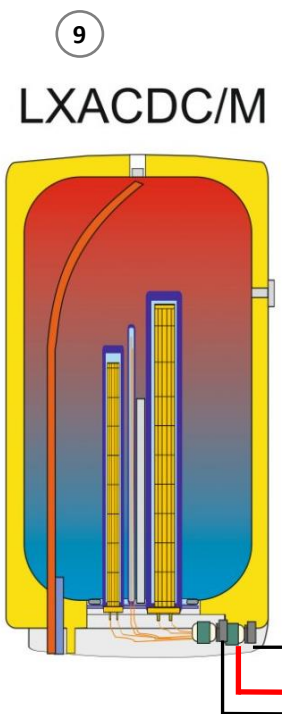

KK – Komunikačný kábel

- 1 FV panely
- 2 Poistkový odpojovač RIDC 2
- 3 LXDC POWER BOX – 1 - 2,3 kW DC
- 4 LXDC BOX – 1 – 2,3 kW DC
- 5 LXDC BOX – 1 – 2,3 kW DUO DC
- 6 LX COMBI-ner
- 7 Stacionárny zásobník vody LOGITEX
- 8 LX TPK 1-4,6 kW DC
- 9 Závesný zásobník LXACDC/M
- 10 LXDC PEC 1 – 2,3 kW DC
- 11 Analógový termostat
KK – Komunikačný kábel

LOGITEX®

- 1 FV panely
 - 2 Poistkový odpojovač RIDC 2
 - 3 LXDC POWER BOX – 1 - 2,3 kW DC
 - 4 LXDC BOX – 1 – 2,3 kW DC
 - 5 LXDC BOX – 1 – 2,3 kW DUO DC
 - 6 LX COMBI-ner
 - 7 Stacionárny zásobník vody LOGITEX
 - 8 LX TPK 1-4,6 kW DC
 - 9 Závesný zásobník LXACDC/M
 - 10 Podlahové kúrenie LX (Odporový drôt)
 - 11 Analógový termostat
- KK – Komunikačný kábel

LOGITEX®

9 LXACDC/M

- 1 FV panely
- 2 Poistkový odpojovač RIDC 2
- 3 LXDC POWER BOX – 1 - 2,3 kW DC
- 4 LXDC BOX – 1 – 2,3 kW DC
- 5 LXDC BOX – 1 – 2,3 kW DUO DC
- 6 LX COMBI-ner
- 7 Stacionárny zásobník vody LOGITEX
- 8 LX TPK 1-4,6 kW DC
- 9 Závesný zásobník LX ACDC/M
- 10 Hybridná klimatizácia LOGITEX vnútorná jednotka
- 11 Hybridná klimatizácia LOGITEX Vonkajšia jednotka
- KK – Komunikačný kábel