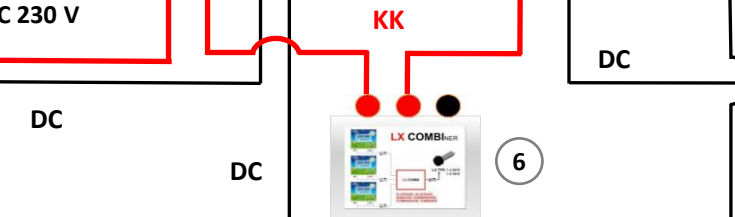

- 1 FV panely
- 2 Poistkový odpojovač RIDC 2
- 3 LXDC POWER BOX – 1 - 2,3 kW DC
- 4 LXDC BOX – 1 – 2,3 kW DC
- 5 LXDC BOX – 1 – 2,3 kW DUO DC
- 6 LX COMBI-ner
- 7 Stacionárny zásobník vody LOGITEX
- 8 LX TPK 1-4,6 kW DC
- 9 Závesný zásobník LX ACDC/M
- 10 Hybridná klimatizácia LOGITEX vnútorná jednotka
- 11 Hybridná klimatizácia LOGITEX Vonkajšia jednotka
- KK – Komunikačný kábel