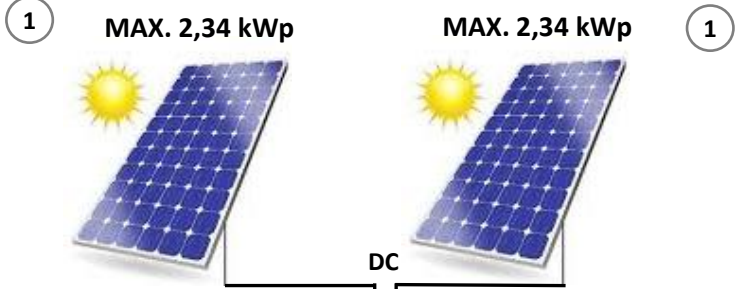

- ① FV panely
  - ② Poistkový odpojovač RIDC 2
  - ③ LXDC POWER BOX – 1 - 2,3 kW DC
  - ④ LXDC BOX – 1 – 2,3 kW DC
  - ⑤ LX COMBI-ner
  - ⑥ Stacionárny zásobník vody LOGITEX
  - ⑦ LX TPK 1-4,6 kW DC
  - ⑧ LXDC PEC
  - ⑨ Analógový termostat
  - ⑩ Menič DC/AC
2. KK – Komunikačný kábel

LOGITEX®