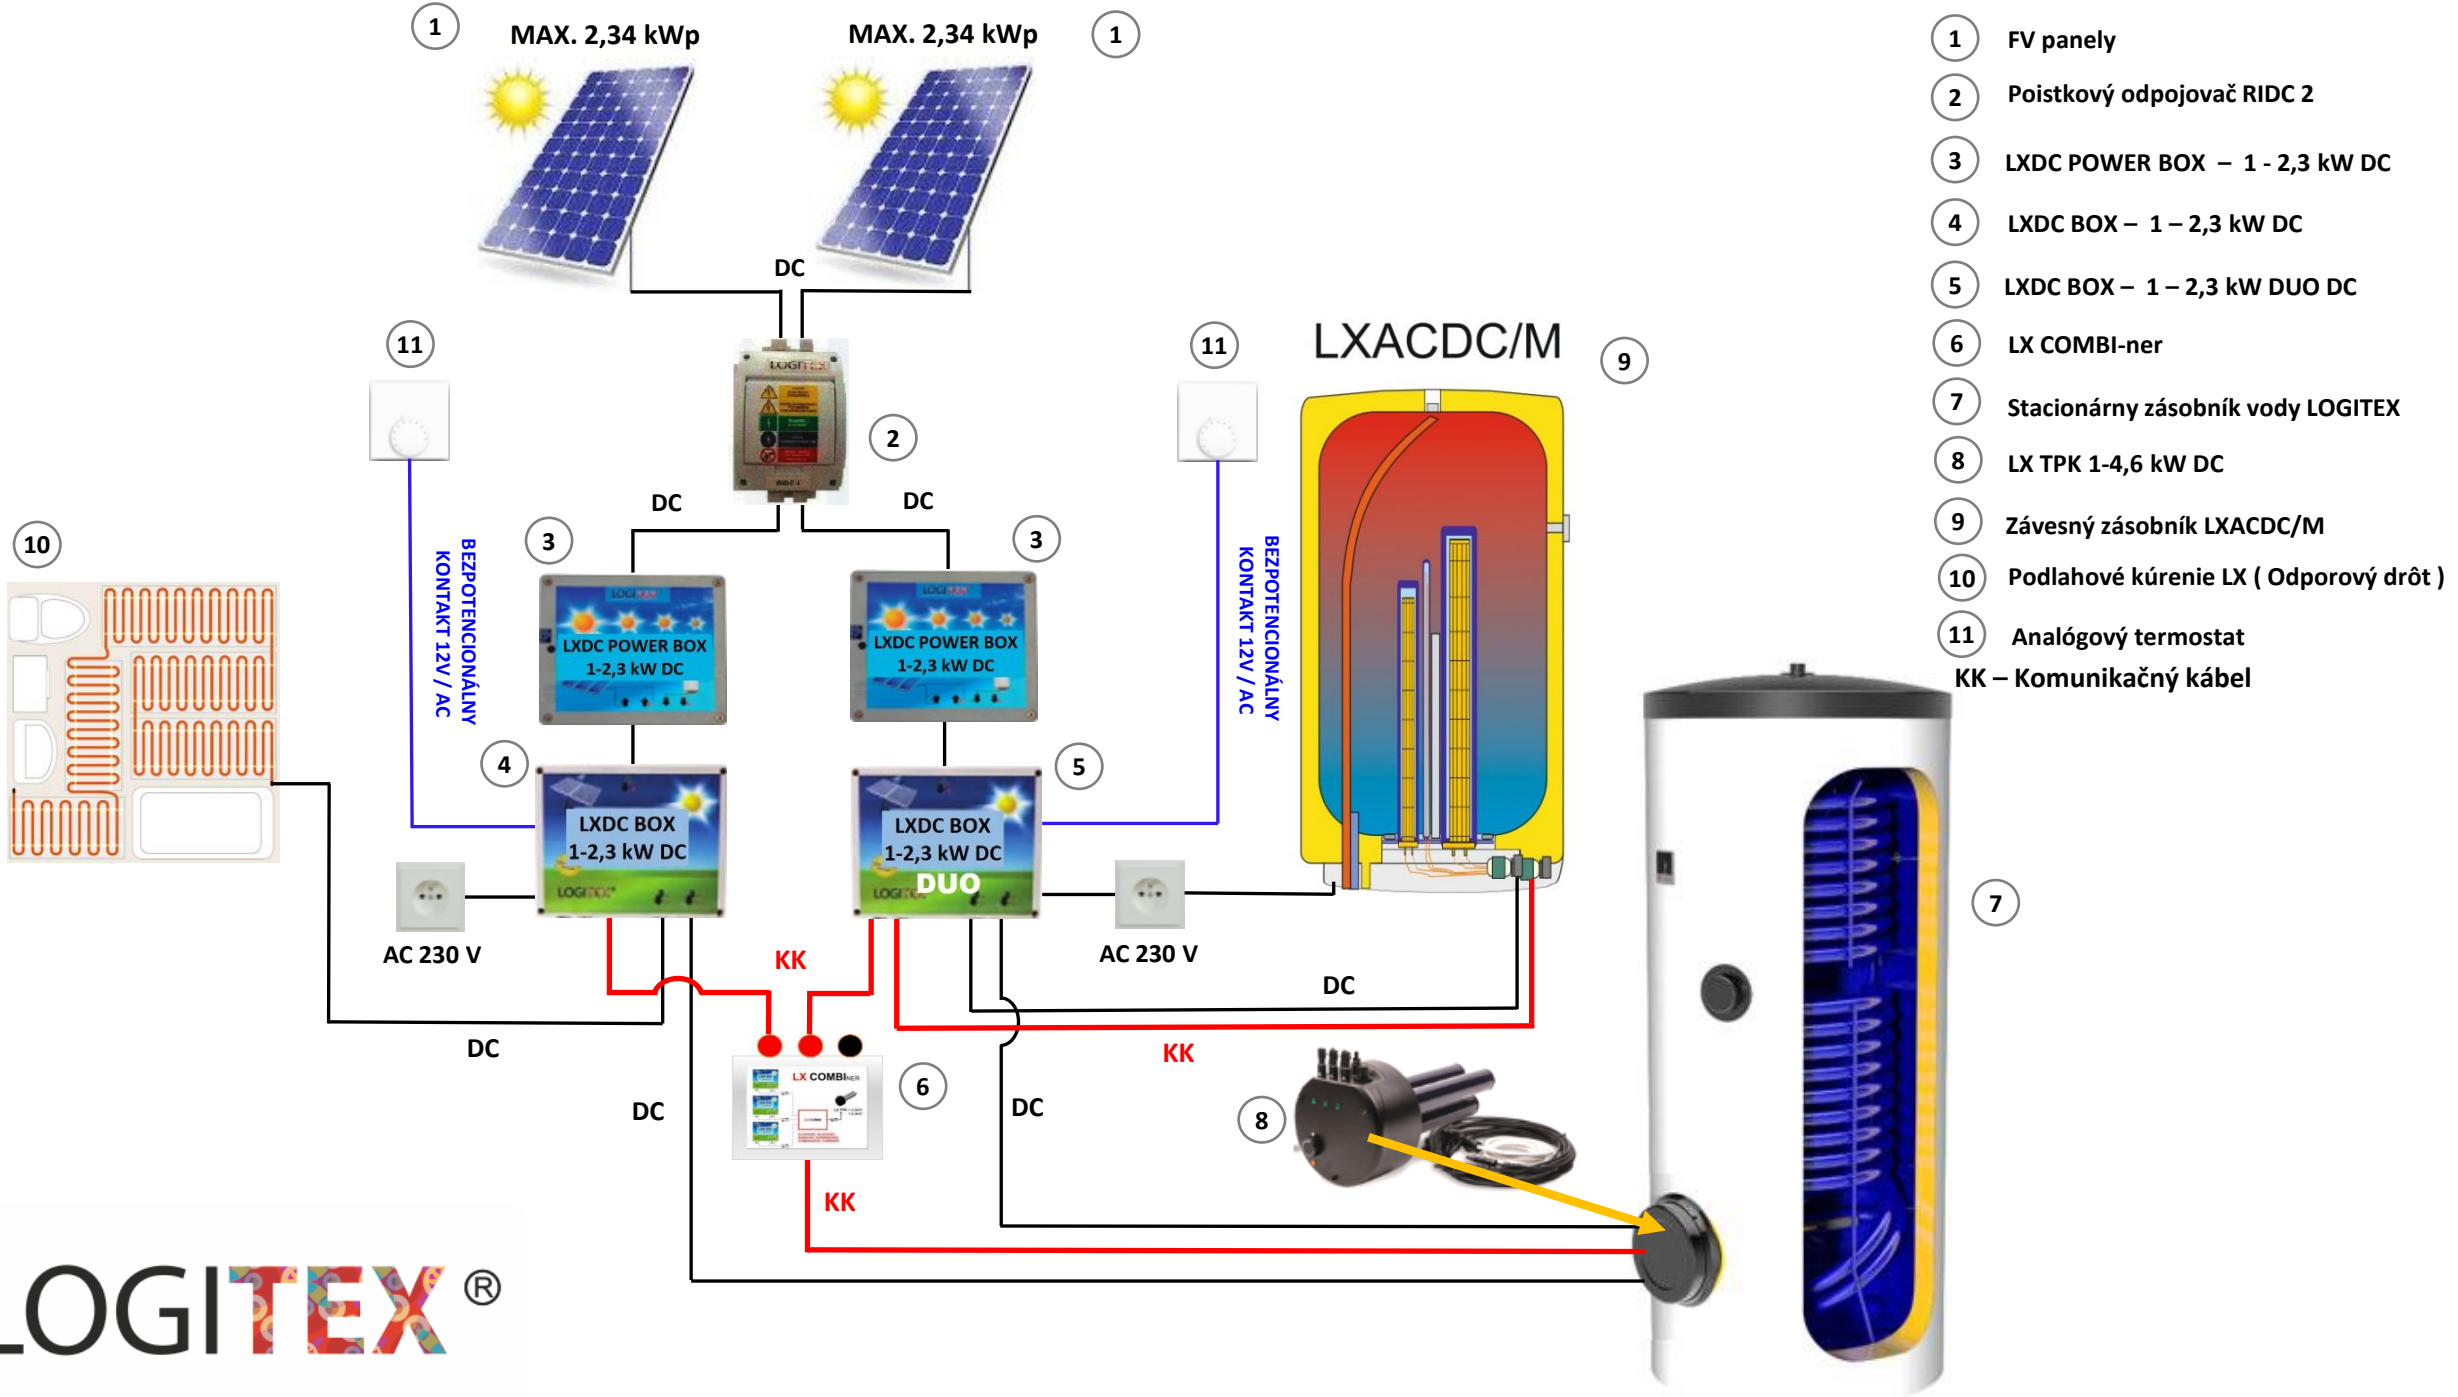

1. 1 FV panely
   - 2 Poistkový odpojovač RIDC 2
   - 3 LXDC POWER BOX – 1 - 2,3 kW DC
   - 4 LXDC BOX – 1 – 2,3 kW DC
   - 5 LXDC BOX – 1 – 2,3 kW DUO DC
   - 6 LX COMBI-ner
   - 7 Stacionárny zásobník vody LOGITEX
   - 8 LX TPK 1-4,6 kW DC
   - 9 Závesný zásobník LXACDC/M
   - 10 Podlahové kúrenie LX (Odporový drôt)
   - 11 Analógový termostat
2. KK – Komunikačný kábel

LOGITEX®