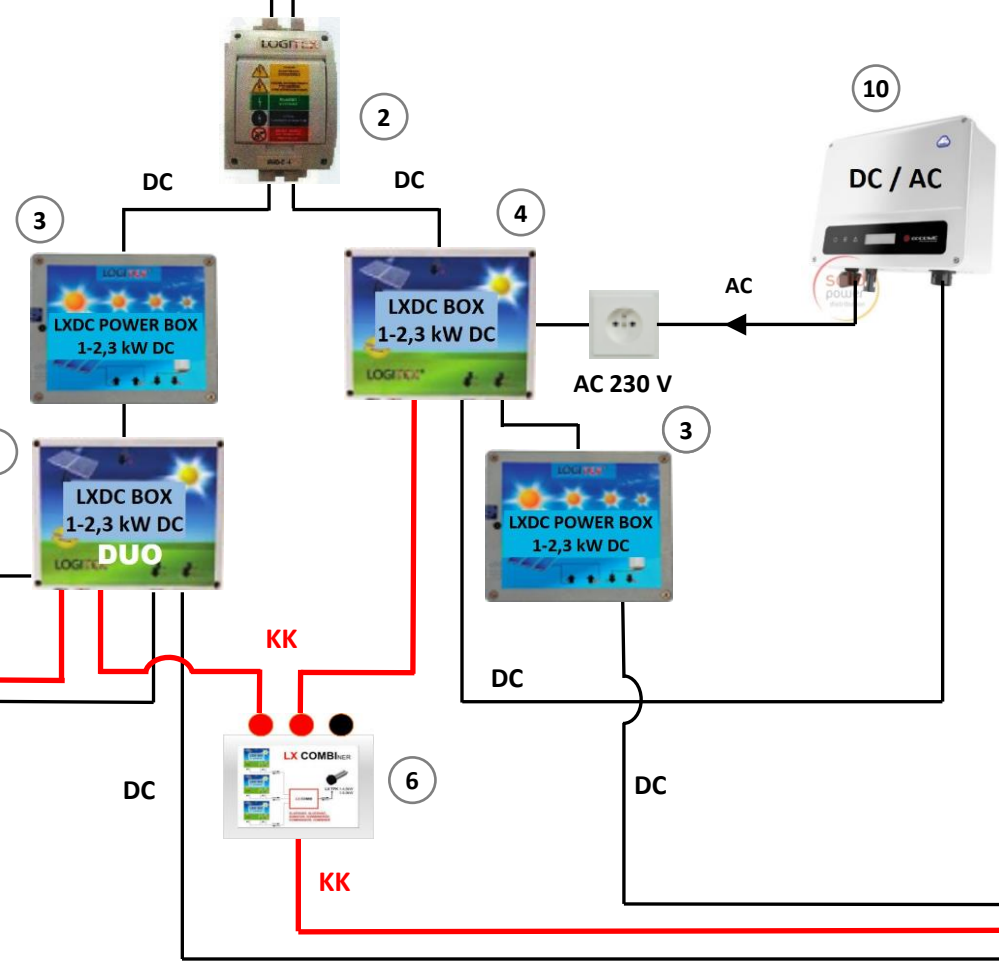

KK – Komunikačný kábel

- 1 FV panely
- 2 Poistkový odpojovač RIDC 2
- 3 LXDC POWER BOX – 1 - 2,3 kW DC
- 4 LXDC BOX – 1 – 2,3 kW DC
- 5 LXDC BOX – 1 – 2,3 kW DUO DC
- 6 LX COMBI-ner
- 7 Stacionárny zásobník vody LOGITEX
- 8 LX TPK 1-4,6 kW DC
- 9 Závesný zásobník LXACDC/M
- 10 LXDC PEC 1 – 2,3 kW DC
- 11 Analógový termostat
KK – Komunikačný kábel

LOGITEX®

- 1 FV panely
 - 2 Poistkový odpojovač RIDC 2
 - 3 LXDC POWER BOX – 1 - 2,3 kW DC
 - 4 LXDC BOX – 1 – 2,3 kW DC
 - 5 LXDC BOX – 1 – 2,3 kW DUO DC
 - 6 LX COMBI-ner
 - 7 Stacionárny zásobník vody LOGITEX
 - 8 LX TPK 1-4,6 kW DC
 - 9 Závesný zásobník LXACDC/M
 - 10 Podlahové kúrenie LX (Odporový drôt)
 - 11 Analógový termostat
- KK – Komunikačný kábel

LOGITEX®

9 LXACDC/M

- 1 FV panely
- 2 Poistkový odpojovač RIDC 2
- 3 LXDC POWER BOX – 1 - 2,3 kW DC
- 4 LXDC BOX – 1 – 2,3 kW DC
- 5 LXDC BOX – 1 – 2,3 kW DUO DC
- 6 LX COMBI-ner
- 7 Stacionárny zásobník vody LOGITEX
- 8 LX TPK 1-4,6 kW DC
- 9 Závesný zásobník LX ACDC/M
- 10 Hybridná klimatizácia LOGITEX vnútorná jednotka
- 11 Hybridná klimatizácia LOGITEX Vonkajšia jednotka
- KK – Komunikačný kábel

- 1 FV panely
- 2 Poistkový odpojovač RIDC 2
- 3 LXDC POWER BOX – 1 - 2,3 kW DC
- 4 LXDC BOX – 1 – 2,3 kW DC
- 5 LXDC BOX – 1 – 2,3 kW DUO DC
- 6 LX COMBI-ner
- 7 Stacionárny zásobník vody LOGITEX
- 8 LX TPK 1-4,6 kW DC
- 9 Závesný zásobník LX ACDC/M
- 10 Menič DC/AC