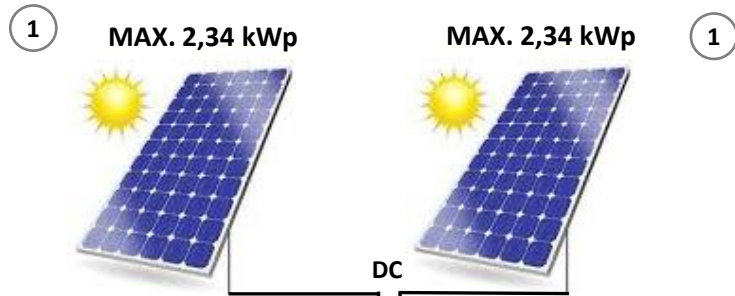

- 1 FV panely
- 2 Poistkový odpojovač RIDC 2
- 3 LXDC POWER BOX – 1 - 2,3 kW DC
- 4 LXDC BOX – 1 – 2,3 kW DC
- 5 LXDC BOX – 1 – 2,3 kW DUO DC
- 6 LX COMBI-ner
- 7 Stacionárny zásobník vody LOGITEX
- 8 LX TPK 1-4,6 kW DC
- 9 Závesný zásobník LX ACDC/M
- 10 Menič DC/AC

KK – Komunikačný kábel

LOGITEX®