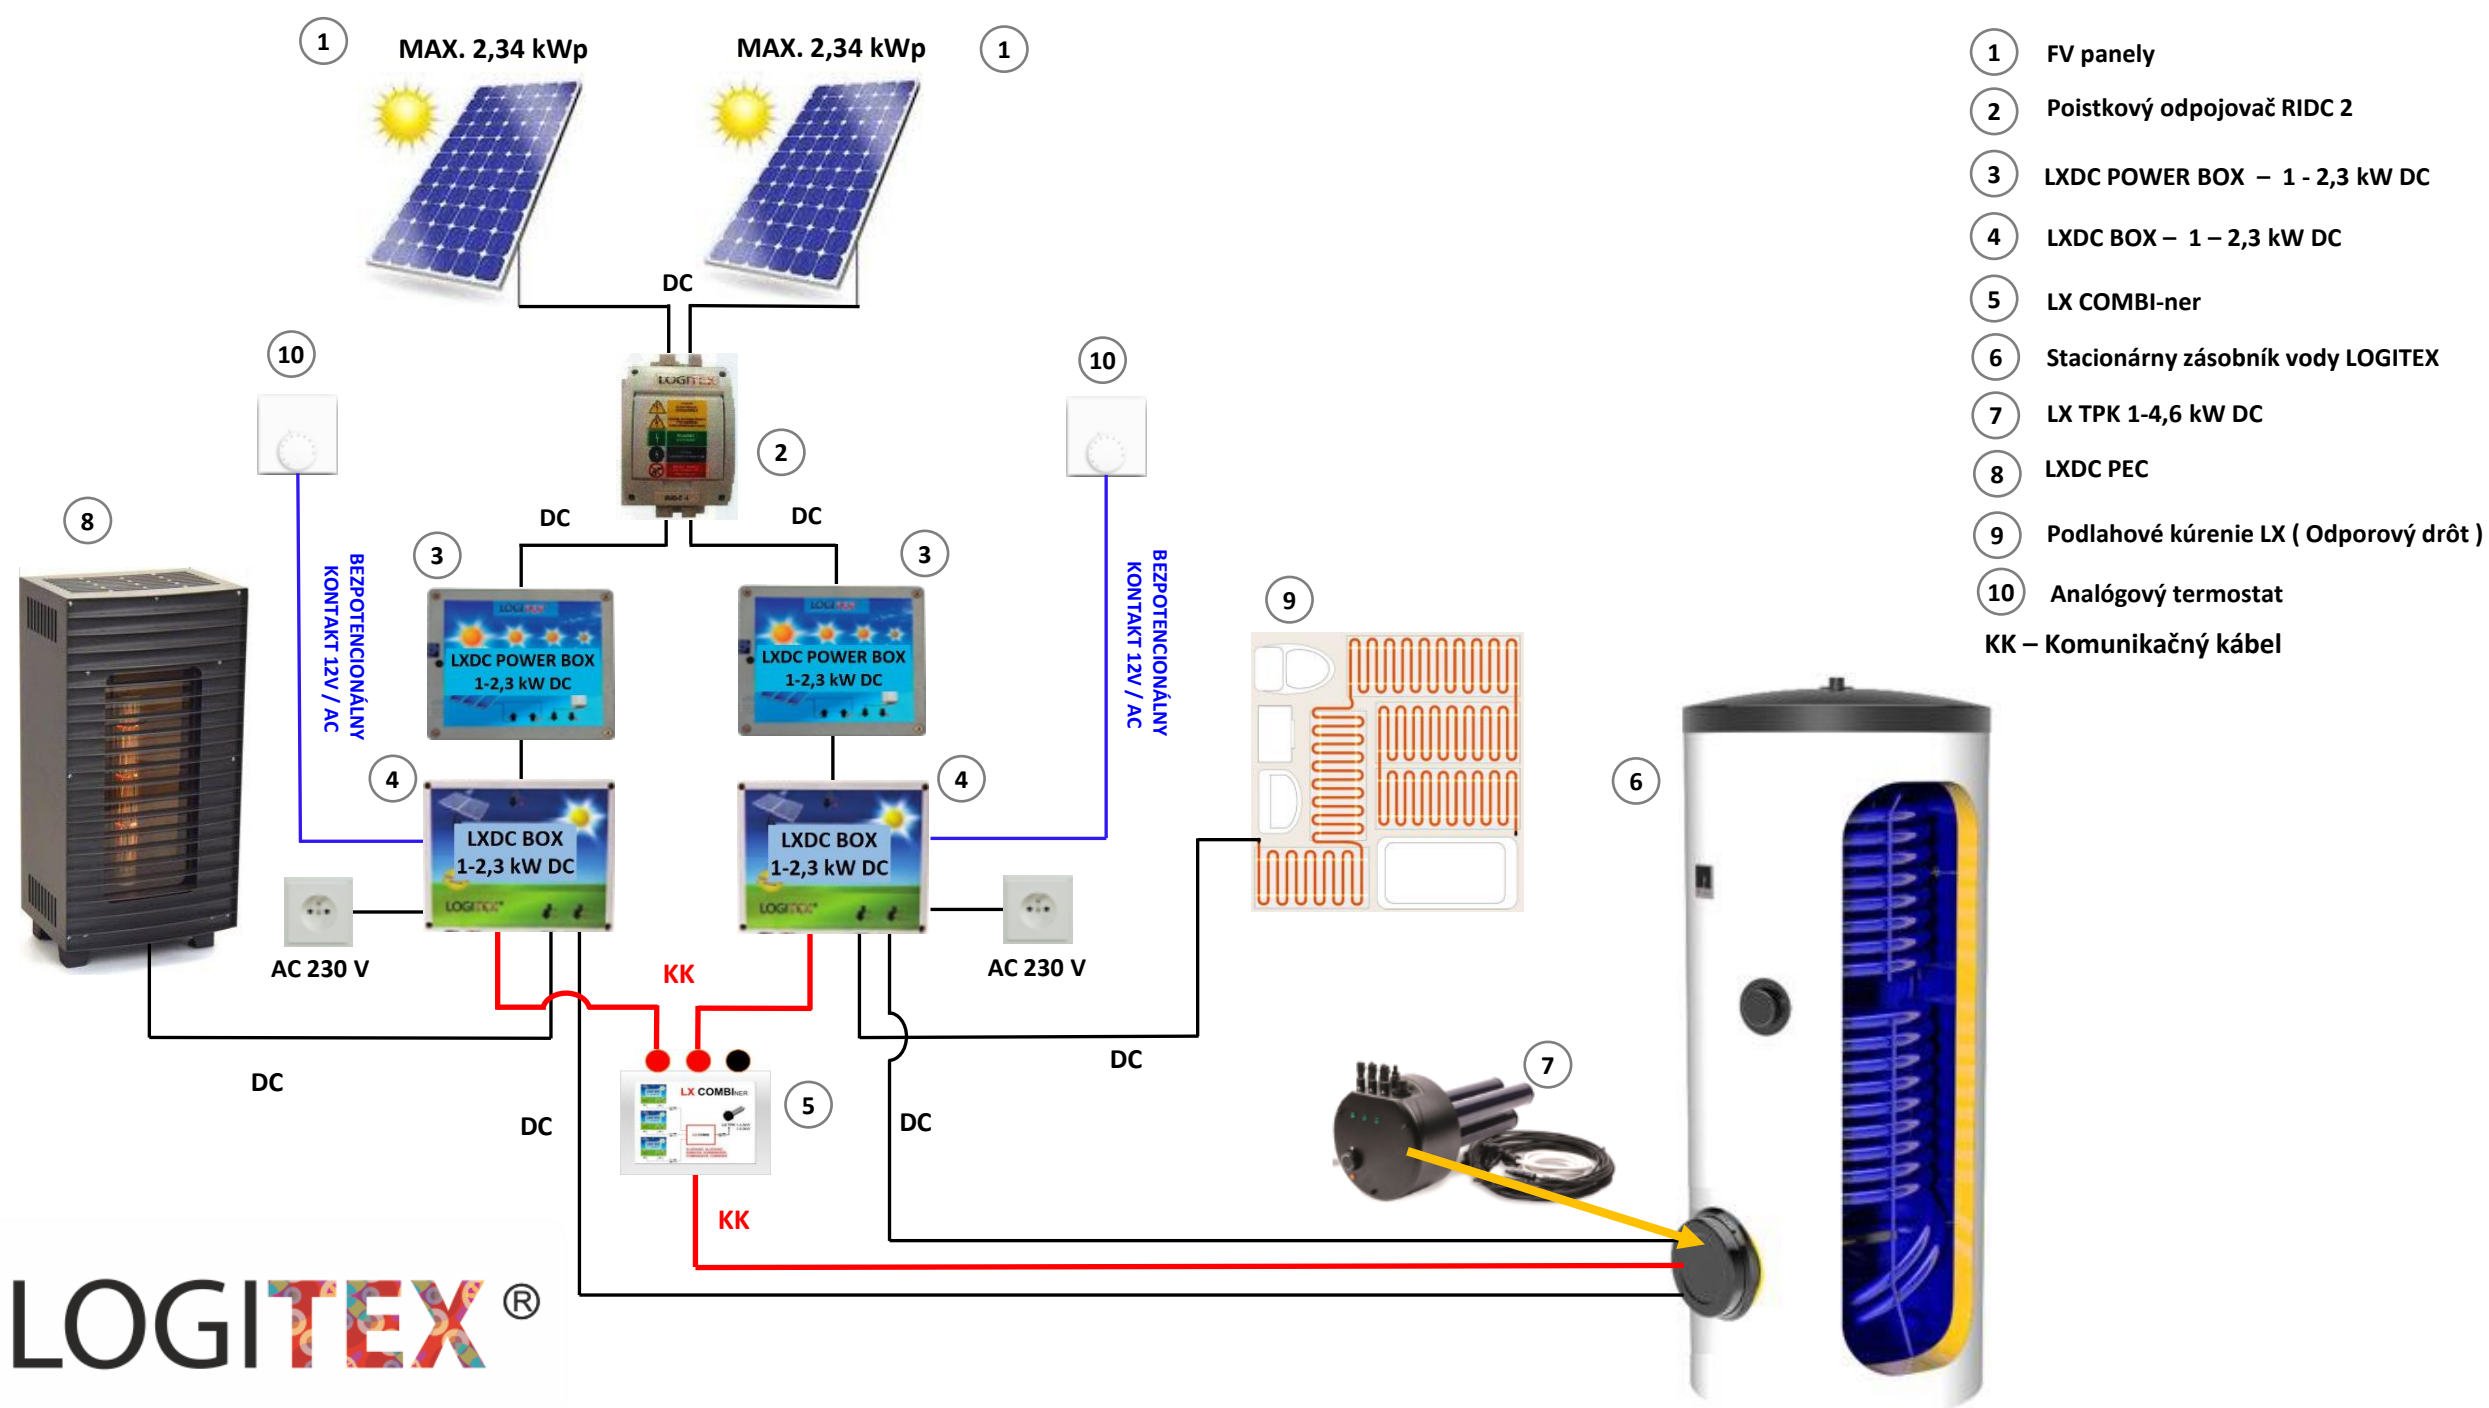

- 1 FV panely
 - 2 Poistkový odpojovač RIDC 2
 - 3 LXDC POWER BOX – 1 - 2,3 kW DC
 - 4 LXDC BOX – 1 – 4,6 kW DC MONO
 - 5 Stacionárny zásobník vody LOGITEX
 - 6 LX TPK 1-4,6 kW
- KK – Komunikačný kábel

LOGITEX®

- 1** FV panely
 - 2** Poistkový odpojovač RIDC 2
 - 3** LXDC POWER BOX – 1 - 2,3 kW DC
 - 4** LXDC BOX – 1 – 2,3 kW DC
 - 5** LX COMBI-ner
 - 6** Stacionárny zásobník vody LOGITEX
 - 7** LX TPK 1-4,6 kW DC
 - 8** LXDC PEC
 - 9** Podlahové kúrenie LX (Odporový drôt)
 - 10** Analógový termostat
- KK – Komunikačný kábel

- ① FV panely
 - ② Poistkový odpojovač RIDC 2
 - ③ LXDC POWER BOX – 1 - 2,3 kW DC
 - ④ LXDC BOX – 1 – 2,3 kW DC
 - ⑤ LX COMBI-ner
 - ⑥ Stacionárny zásobník vody LOGITEX
 - ⑦ LX TPK 1-4,6 kW DC
 - ⑧ LXDC PEC
 - ⑨ Hybridná klimatizácia LOGITEX vnútorná jednotka
 - ⑩ Hybridná klimatizácia LOGITEX Vonkajšia jednotka
 - ⑪ Analógový termostat
- KK – Komunikačný kábel

LOGITEX®

- ① FV panely
 - ② Poistkový odpojovač RIDC 2
 - ③ LXDC POWER BOX – 1 - 2,3 kW DC
 - ④ LXDC BOX – 1 – 2,3 kW DC
 - ⑤ LX COMBI-ner
 - ⑥ Stacionárny zásobník vody LOGITEX
 - ⑦ LX TPK 1-4,6 kW DC
 - ⑧ LXDC PEC
 - ⑨ Analógový termostat
 - ⑩ Menič DC/AC
- KK – Komunikačný kábel