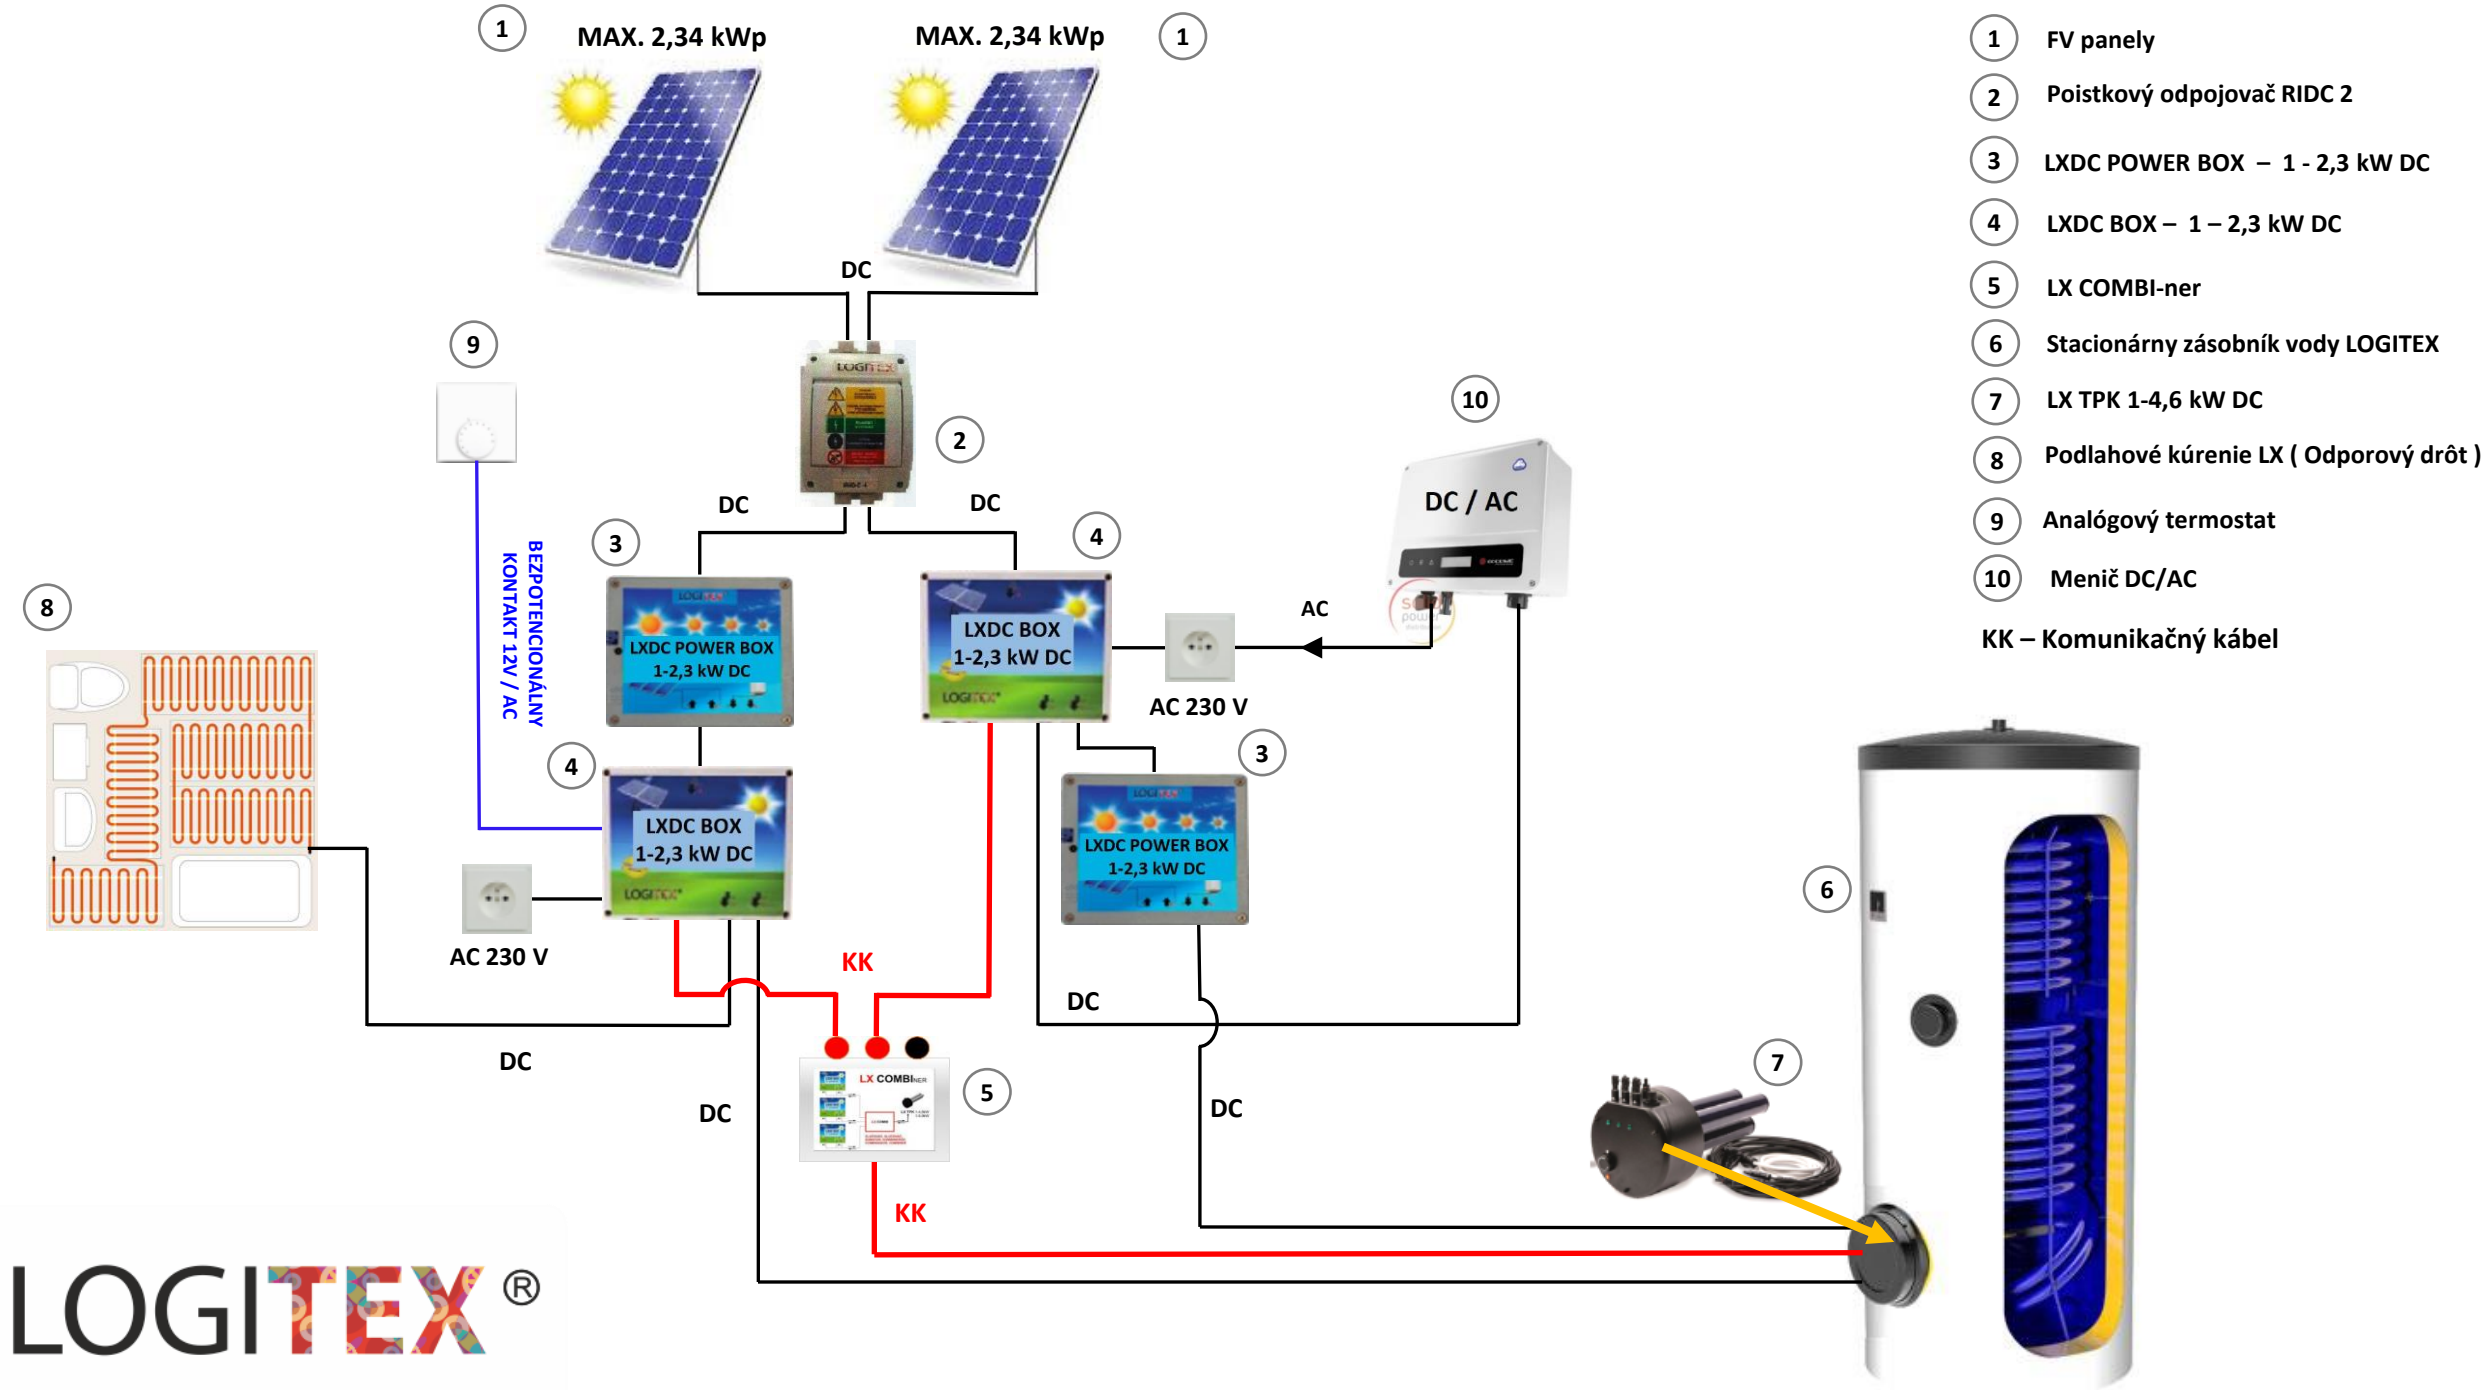

LOGITEX®

- 1** FV panely
 - 2** Poistkový odpojovač RIDC 2
 - 3** LXDC POWER BOX – 1 - 2,3 kW DC
 - 4** LXDC BOX – 1 – 2,3 kW DC
 - 5** LX COMBI-ner
 - 6** Stacionárny zásobník vody LOGITEX
 - 7** LX TPK 1-4,6 kW DC
 - 8** LXDC PEC
 - 9** Podlahové kúrenie LX (Odporový drôt)
 - 10** Analógový termostat
- KK – Komunikačný kábel

- ① FV panely
 - ② Poistkový odpojovač RIDC 2
 - ③ LXDC POWER BOX – 1 - 2,3 kW DC
 - ④ LXDC BOX – 1 – 2,3 kW DC
 - ⑤ LX COMBI-ner
 - ⑥ Stacionárny zásobník vody LOGITEX
 - ⑦ LX TPK 1-4,6 kW DC
 - ⑧ LXDC PEC
 - ⑨ Hybridná klimatizácia LOGITEX vnútorná jednotka
 - ⑩ Hybridná klimatizácia LOGITEX Vonkajšia jednotka
 - ⑪ Analógový termostat
- KK – Komunikačný kábel

LOGITEX®

- ① FV panely
 - ② Poistkový odpojovač RIDC 2
 - ③ LXDC POWER BOX – 1 - 2,3 kW DC
 - ④ LXDC BOX – 1 – 2,3 kW DC
 - ⑤ LX COMBI-ner
 - ⑥ Stacionárny zásobník vody LOGITEX
 - ⑦ LX TPK 1-4,6 kW DC
 - ⑧ LXDC PEC
 - ⑨ Analógový termostat
 - ⑩ Menič DC/AC
- KK – Komunikačný kábel

LOGITEX®

- 1 FV panely
 - 2 Poistkový odpojovač RIDC 2
 - 3 LXDC POWER BOX – 1 - 2,3 kW DC
 - 4 LXDC BOX – 1 – 2,3 kW DC
 - 5 LX COMBI-ner
 - 6 Stacionárny zásobník vody LOGITEX
 - 7 LX TPK 1-4,6 kW DC
 - 8 Podlahové kúrenie LX (Odporový drôt)
 - 9 Analógový termostat
 - 10 Menič DC/AC
- KK – Komunikačný kábel