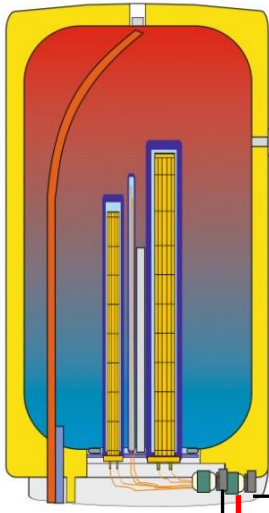

9 LXACDC/M

- 1 FV panely
- 2 Poistkový odpojovač RIDC 2
- 3 LXDC POWER BOX – 1 - 2,3 kW DC
- 4 LXDC BOX – 1 – 2,3 kW DC
- 5 LXDC BOX – 1 – 2,3 kW DUO DC
- 6 LX COMBI-ner
- 7 Stacionárny zásobník vody LOGITEX
- 8 LX TPK 1-4,6 kW DC
- 9 Závesný zásobník LX ACDC/M
- 10 Hybridná klimatizácia LOGITEX vnútorná jednotka
- 11 Hybridná klimatizácia LOGITEX Vonkajšia jednotka
- KK – Komunikačný kábel