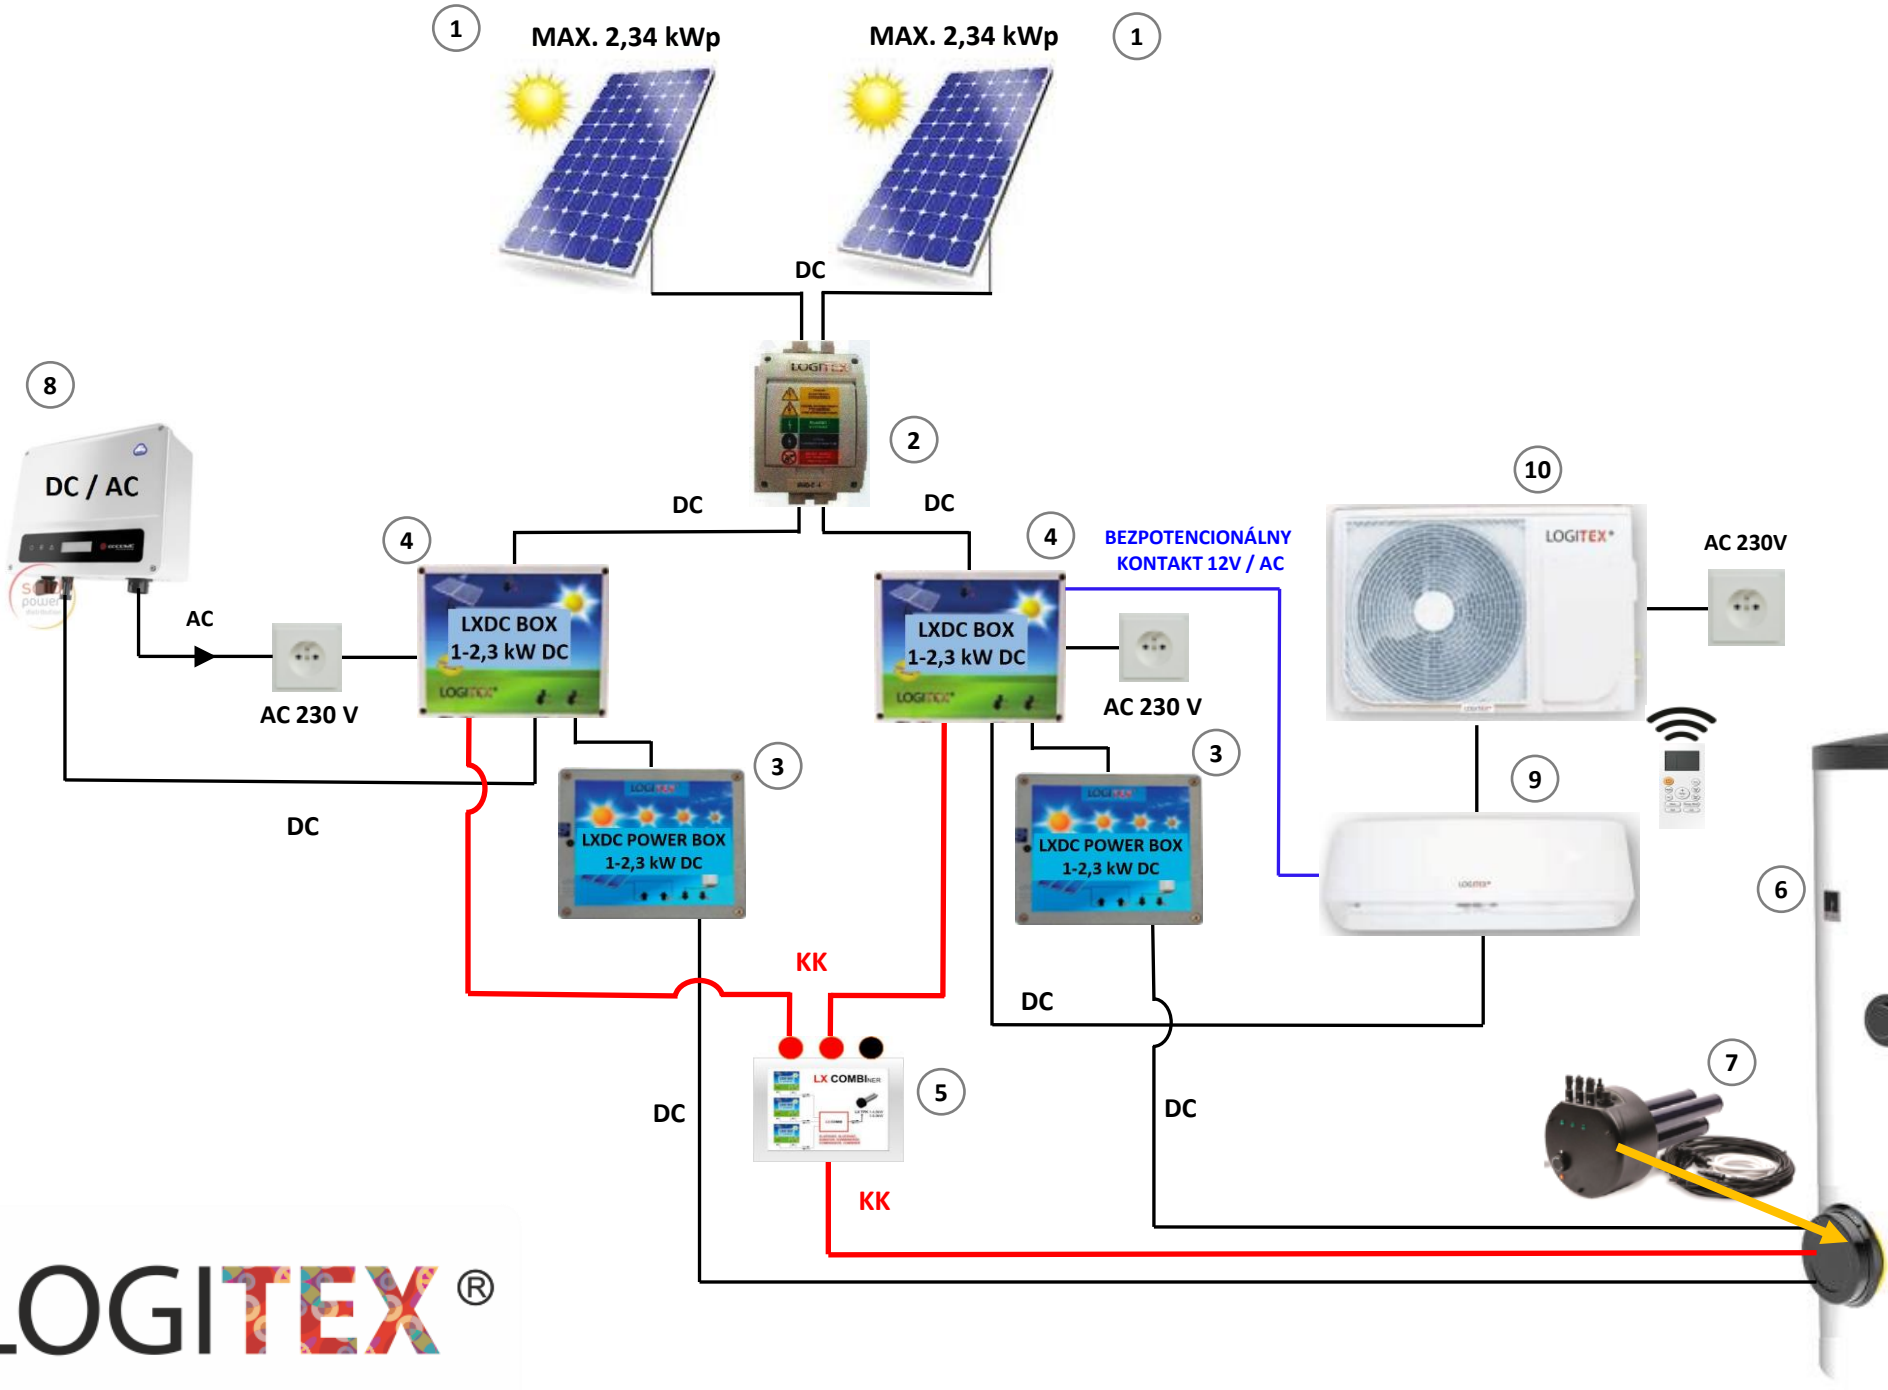

- ① FV panely
 - ② Poistkový odpojovač RIDC 2
 - ③ LXDC POWER BOX – 1 - 2,3 kW DC
 - ④ LXDC BOX – 1 – 2,3 kW DC
 - ⑤ LX COMBI-ner
 - ⑥ Stacionárny zásobník vody LOGITEX
 - ⑦ LX TPK 1-4,6 kW DC
 - ⑧ LXDC PEC
 - ⑨ Hybridná klimatizácia LOGITEX vnútorná jednotka
 - ⑩ Hybridná klimatizácia LOGITEX Vonkajšia jednotka
 - ⑪ Analógový termostat
- KK – Komunikačný kábel

LOGITEX®

- ① FV panely
 - ② Poistkový odpojovač RIDC 2
 - ③ LXDC POWER BOX – 1 - 2,3 kW DC
 - ④ LXDC BOX – 1 – 2,3 kW DC
 - ⑤ LX COMBI-ner
 - ⑥ Stacionárny zásobník vody LOGITEX
 - ⑦ LX TPK 1-4,6 kW DC
 - ⑧ LXDC PEC
 - ⑨ Analógový termostat
 - ⑩ Menič DC/AC
- KK – Komunikačný kábel

LOGITEX®

- 1 FV panely
 - 2 Poistkový odpojovač RIDC 2
 - 3 LXDC POWER BOX – 1 - 2,3 kW DC
 - 4 LXDC BOX – 1 – 2,3 kW DC
 - 5 LX COMBI-ner
 - 6 Stacionárny zásobník vody LOGITEX
 - 7 LX TPK 1-4,6 kW DC
 - 8 Podlahové kúrenie LX (Odporový drôt)
 - 9 Analógový termostat
 - 10 Menič DC/AC
- KK – Komunikačný kábel

- 1 FV panely
- 2 Poistkový odpojovač RIDC 2
- 3 LXDC POWER BOX – 1 - 2,3 kW DC
- 4 LXDC BOX – 1 – 2,3 kW DC
- 5 LX COMBI-ner
- 6 Stacionárny zásobník vody LOGITEX
- 7 LX TPK 1-4,6 kW DC
- 8 Menič DC/AC
- 9 Hybridná klimatizácia LOGITEX
vnútorná jednotka
- 10 Hybridná klimatizácia LOGITEX
Vonkajšia jednotka