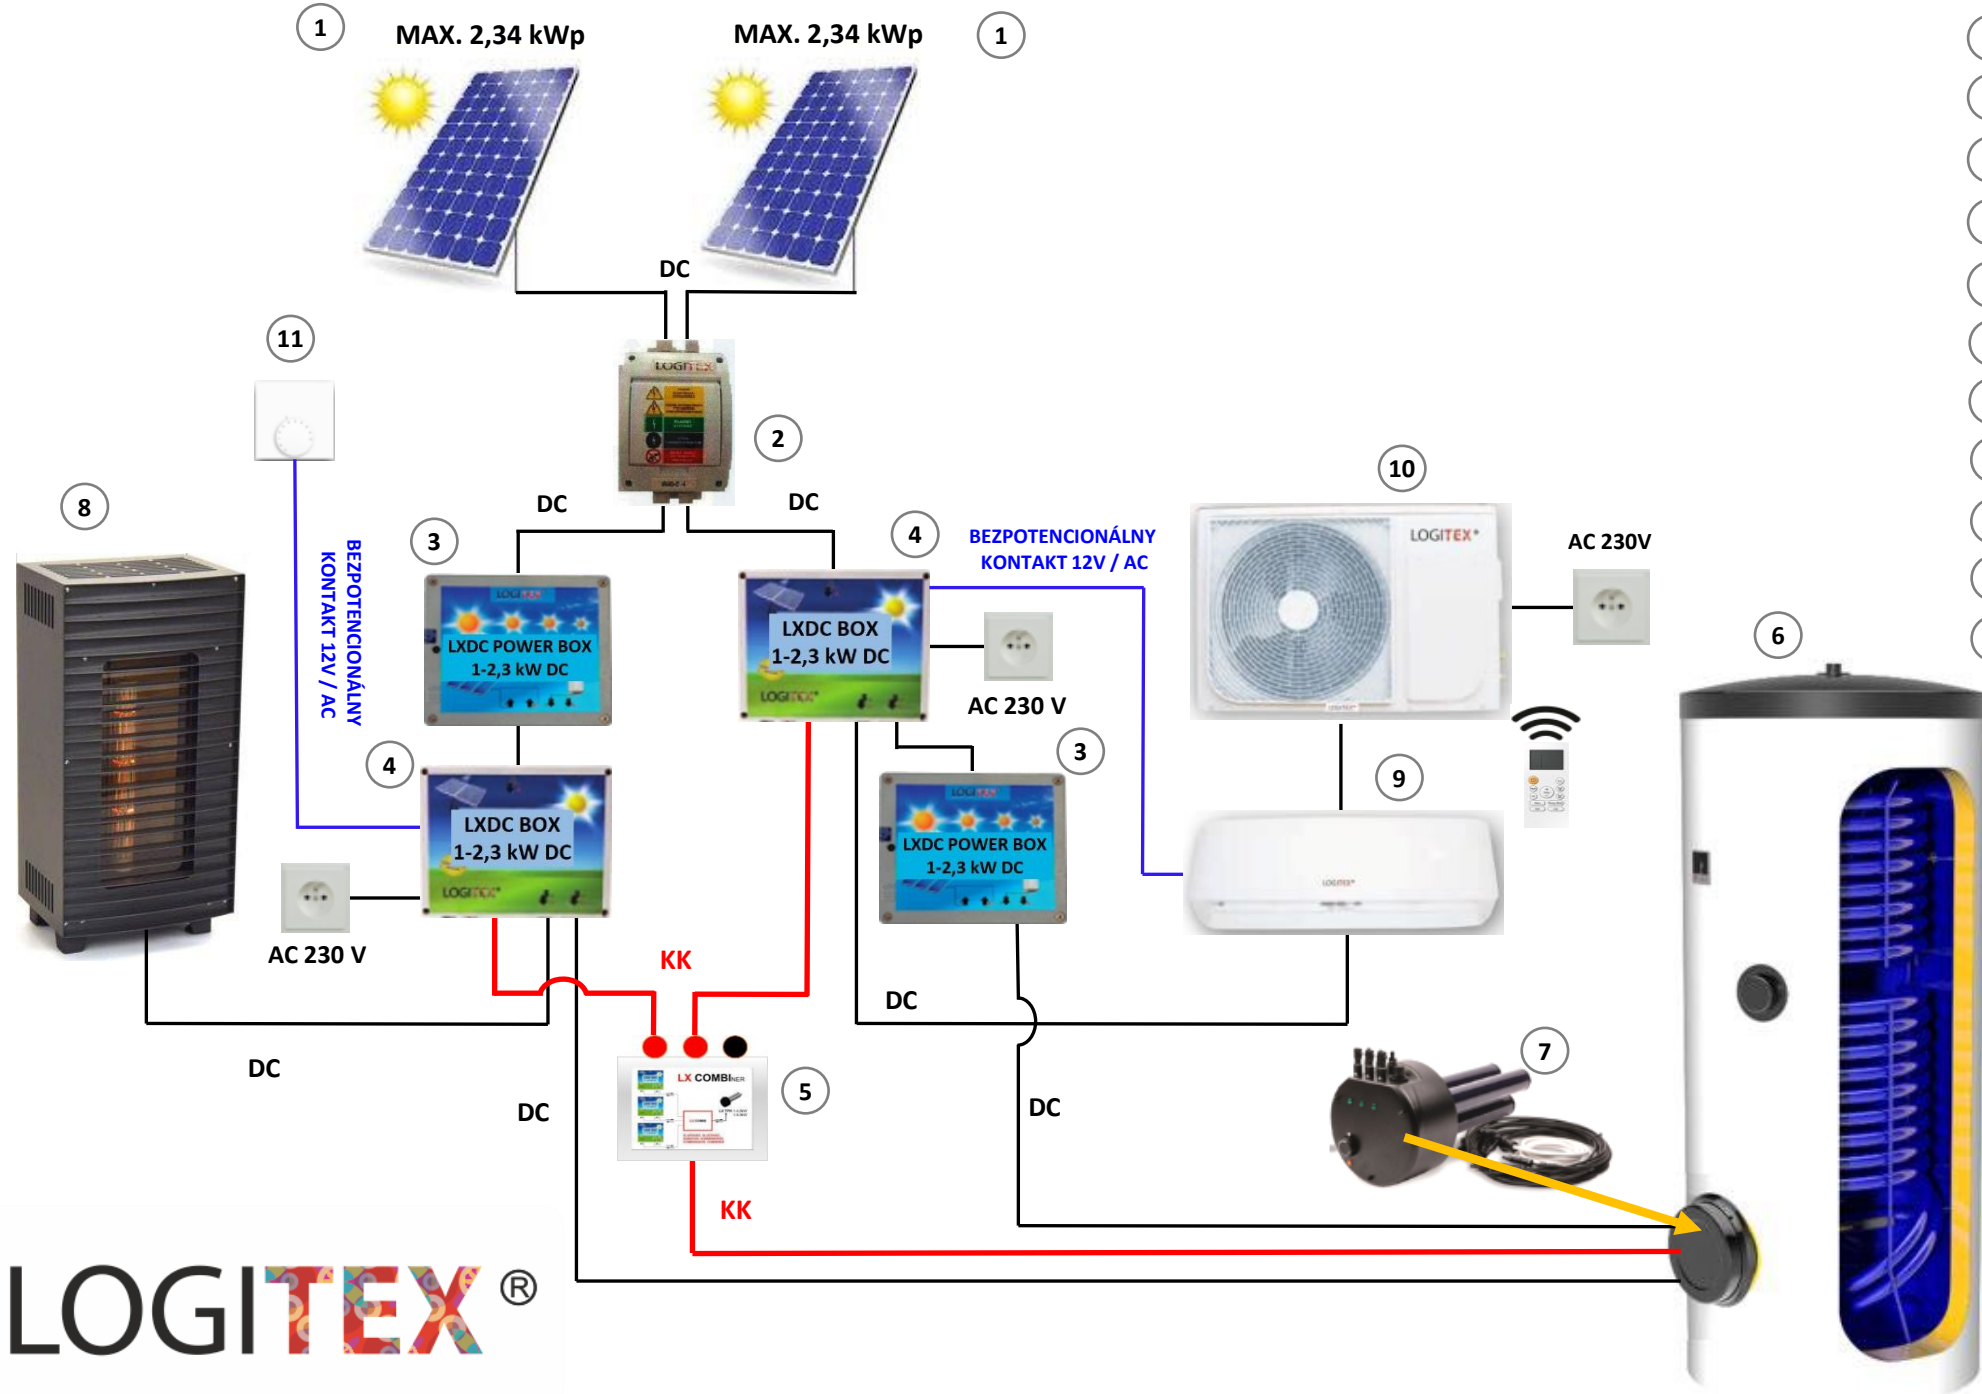

- 1 FV panely
 - 2 Poistkový odpojovač RIDC 2
 - 3 LXDC POWER BOX – 1 - 2,3 kW DC
 - 4 LXDC BOX – 1 – 4,6 kW DC MONO
 - 5 Stacionárny zásobník vody LOGITEX
 - 6 LX TPK 1-4,6 kW
- KK – Komunikačný kábel

LOGITEX®

- 1** FV panely
 - 2** Poistkový odpojovač RIDC 2
 - 3** LXDC POWER BOX – 1 - 2,3 kW DC
 - 4** LXDC BOX – 1 – 2,3 kW DC
 - 5** LX COMBI-ner
 - 6** Stacionárny zásobník vody LOGITEX
 - 7** LX TPK 1-4,6 kW DC
 - 8** LXDC PEC
 - 9** Podlahové kúrenie LX (Odporový drôt)
 - 10** Analógový termostat
- KK – Komunikačný kábel

- ① FV panely
 - ② Poistkový odpojovač RIDC 2
 - ③ LXDC POWER BOX – 1 - 2,3 kW DC
 - ④ LXDC BOX – 1 – 2,3 kW DC
 - ⑤ LX COMBI-ner
 - ⑥ Stacionárny zásobník vody LOGITEX
 - ⑦ LX TPK 1-4,6 kW DC
 - ⑧ LXDC PEC
 - ⑨ Hybridná klimatizácia LOGITEX vnútorná jednotka
 - ⑩ Hybridná klimatizácia LOGITEX Vonkajšia jednotka
 - ⑪ Analógový termostat
- KK – Komunikačný kábel

LOGITEX®

- ① FV panely
 - ② Poistkový odpojovač RIDC 2
 - ③ LXDC POWER BOX – 1 - 2,3 kW DC
 - ④ LXDC BOX – 1 – 2,3 kW DC
 - ⑤ LX COMBI-ner
 - ⑥ Stacionárny zásobník vody LOGITEX
 - ⑦ LX TPK 1-4,6 kW DC
 - ⑧ LXDC PEC
 - ⑨ Analógový termostat
 - ⑩ Menič DC/AC
- KK – Komunikačný kábel