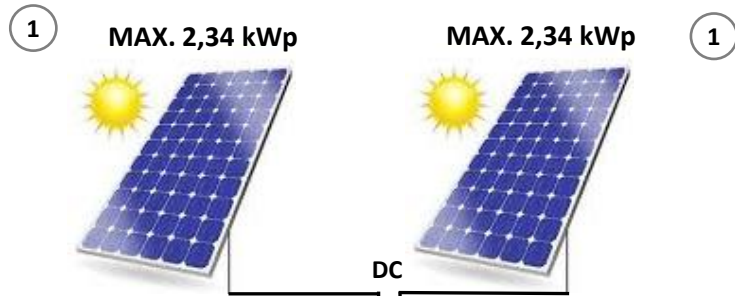

- 1 FV panely
- 2 Poistkový odpojovač RIDC 2
- 3 LXDC POWER BOX – 1 - 2,3 kW DC
- 4 LXDC BOX – 1 – 2,3 kW DC
- 5 LXDC BOX – 1 – 2,3 kW DUO DC
- 6 LX COMBI-ner
- 7 Stacionárny zásobník vody LOGITEX
- 8 LX TPK 1-4,6 kW DC
- 9 Závesný zásobník LX ACDC/M
- 10 Hybridná klimatizácia LOGITEX vnútorná jednotka
- 11 Hybridná klimatizácia LOGITEX Vonkajšia jednotka
- KK – Komunikačný kábel