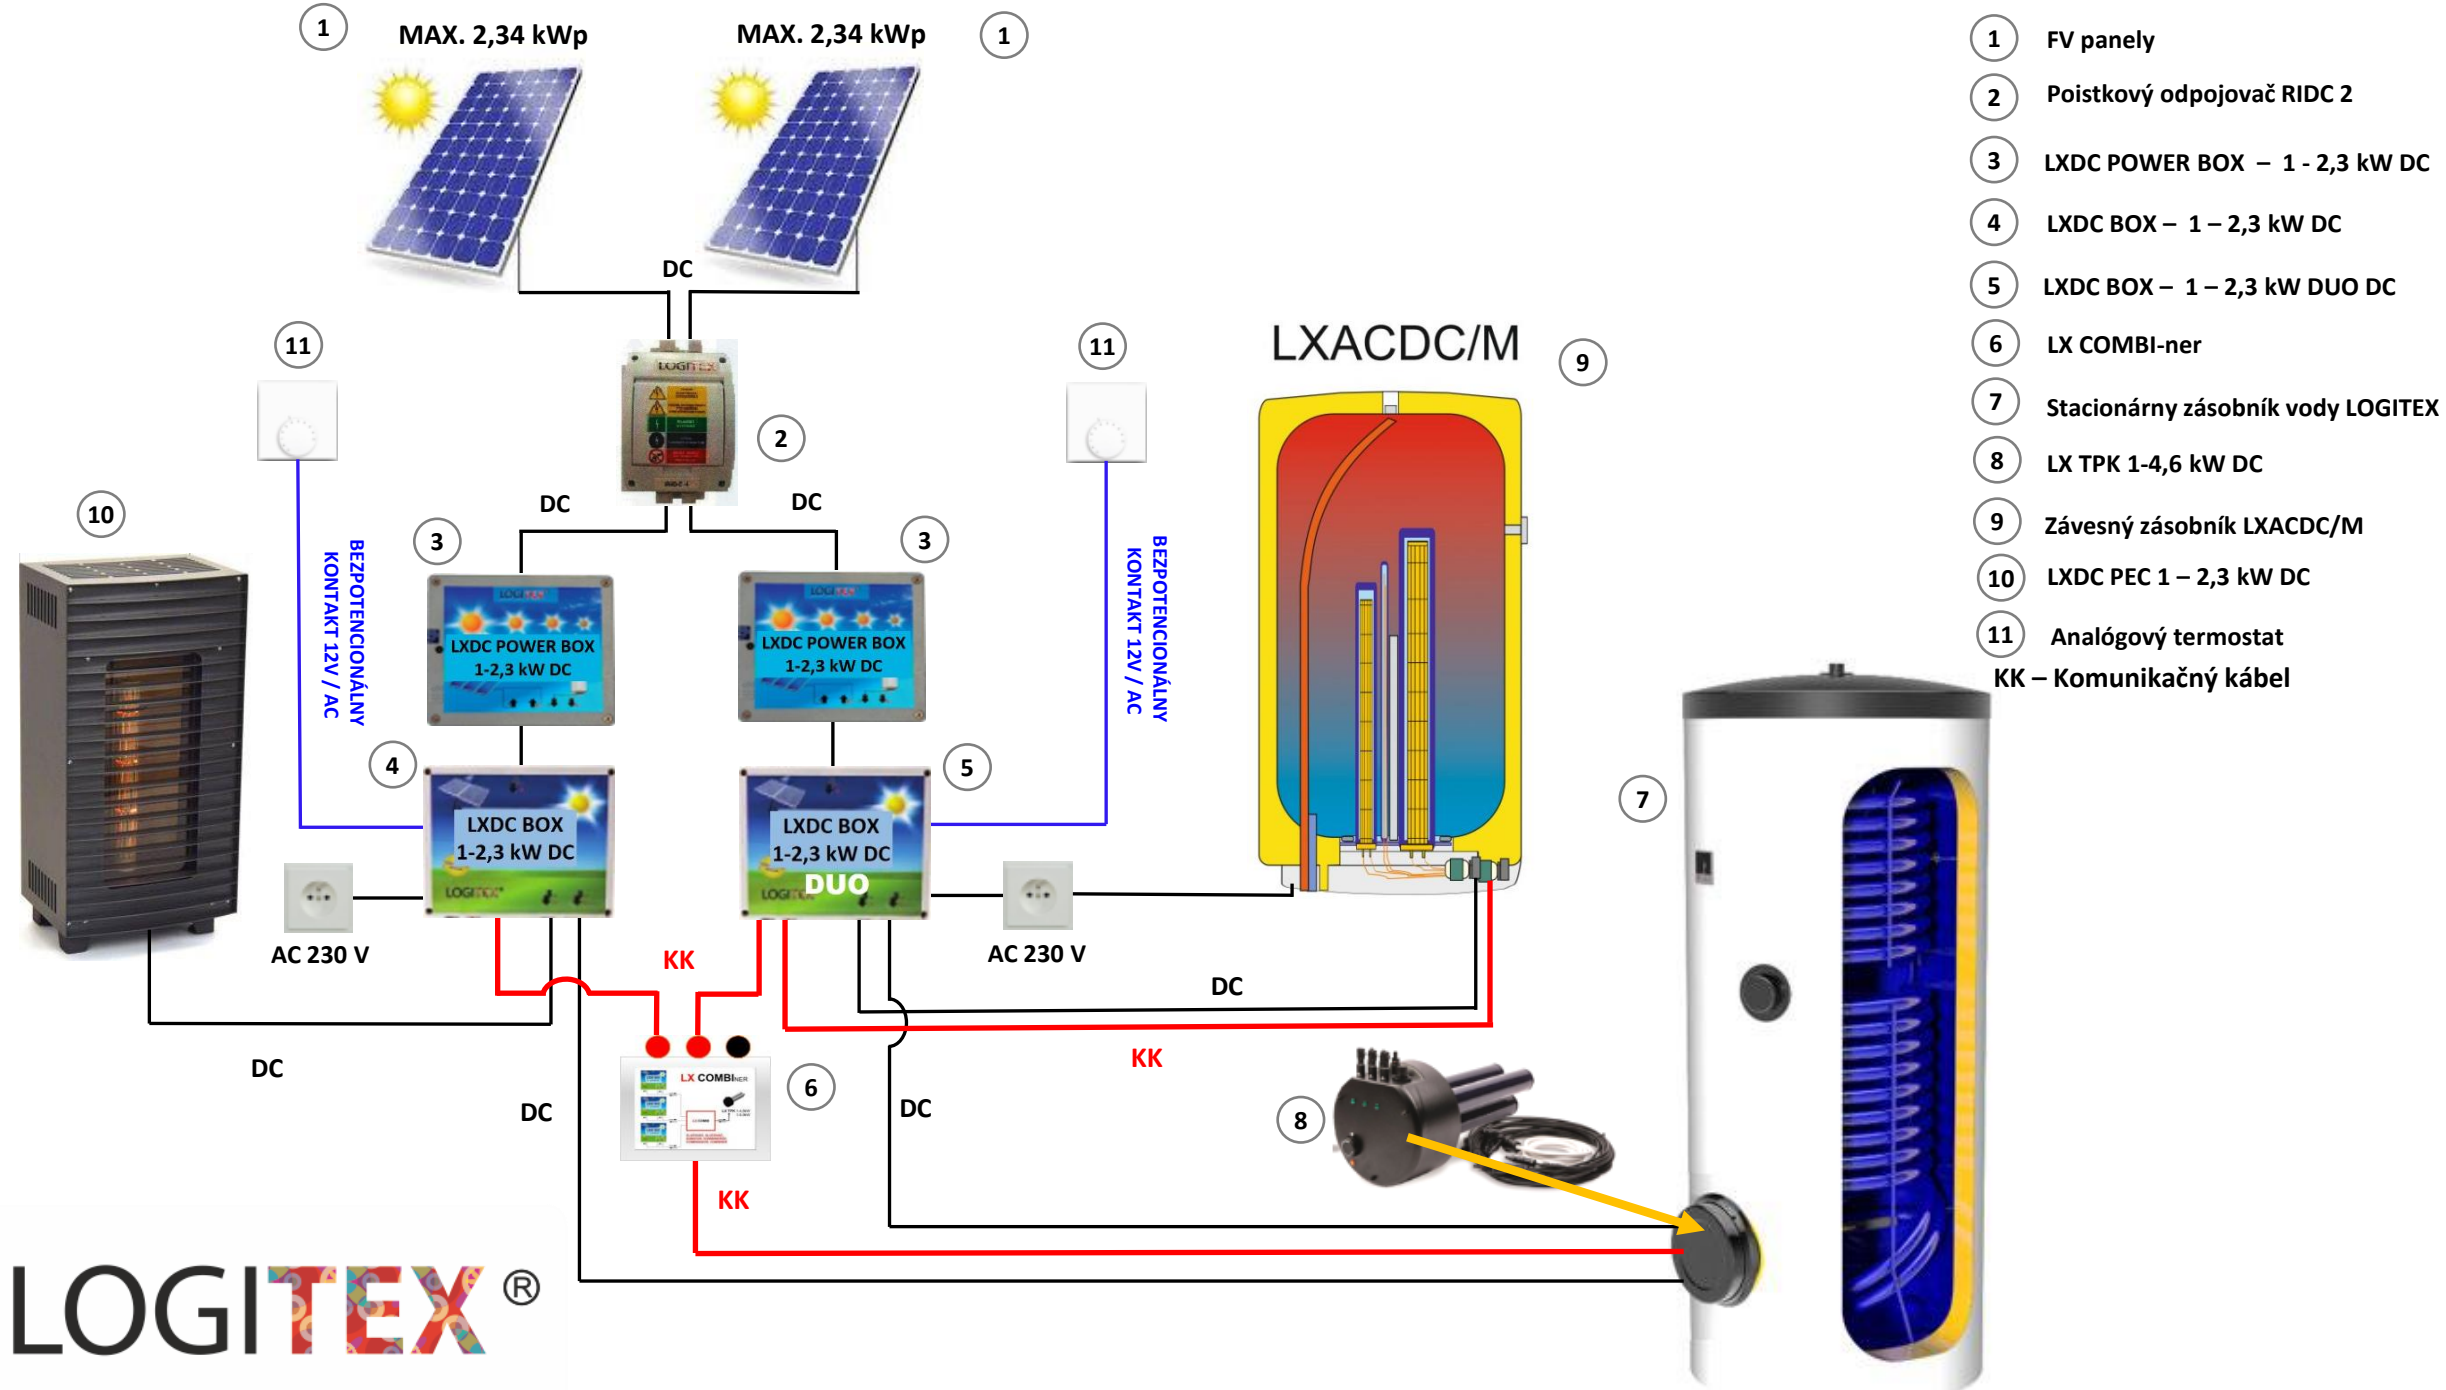

LOGITEX®

- ① FV panely
 - ② Poistkový odpojovač RIDC 2
 - ③ LXDC POWER BOX – 1 - 2,3 kW DC
 - ④ LXDC BOX – 1 – 2,3 kW DC
 - ⑤ LX COMBI-ner
 - ⑥ Stacionárny zásobník vody LOGITEX
 - ⑦ LX TPK 1-4,6 kW DC
 - ⑧ LXDC PEC
 - ⑨ Analógový termostat
 - ⑩ Menič DC/AC
- KK – Komunikačný kábel

LOGITEX®

- 1 FV panely
 - 2 Poistkový odpojovač RIDC 2
 - 3 LXDC POWER BOX – 1 - 2,3 kW DC
 - 4 LXDC BOX – 1 – 2,3 kW DC
 - 5 LX COMBI-ner
 - 6 Stacionárny zásobník vody LOGITEX
 - 7 LX TPK 1-4,6 kW DC
 - 8 Podlahové kúrenie LX (Odporový drôt)
 - 9 Analógový termostat
 - 10 Menič DC/AC
- KK – Komunikačný kábel

- 1 FV panely
- 2 Poistkový odpojovač RIDC 2
- 3 LXDC POWER BOX – 1 - 2,3 kW DC
- 4 LXDC BOX – 1 – 2,3 kW DC
- 5 LX COMBI-ner
- 6 Stacionárny zásobník vody LOGITEX
- 7 LX TPK 1-4,6 kW DC
- 8 Menič DC/AC
- 9 Hybridná klimatizácia LOGITEX
vnútorná jednotka
- 10 Hybridná klimatizácia LOGITEX
Vonkajšia jednotka

KK – Komunikačný kábel

- 1 FV panely
- 2 Poistkový odpojovač RIDC 2
- 3 LXDC POWER BOX – 1 - 2,3 kW DC
- 4 LXDC BOX – 1 – 2,3 kW DC
- 5 LXDC BOX – 1 – 2,3 kW DUO DC
- 6 LX COMBI-ner
- 7 Stacionárny zásobník vody LOGITEX
- 8 LX TPK 1-4,6 kW DC
- 9 Závesný zásobník LXACDC/M
- 10 LXDC PEC 1 – 2,3 kW DC
- 11 Analógový termostat
KK – Komunikačný kábel