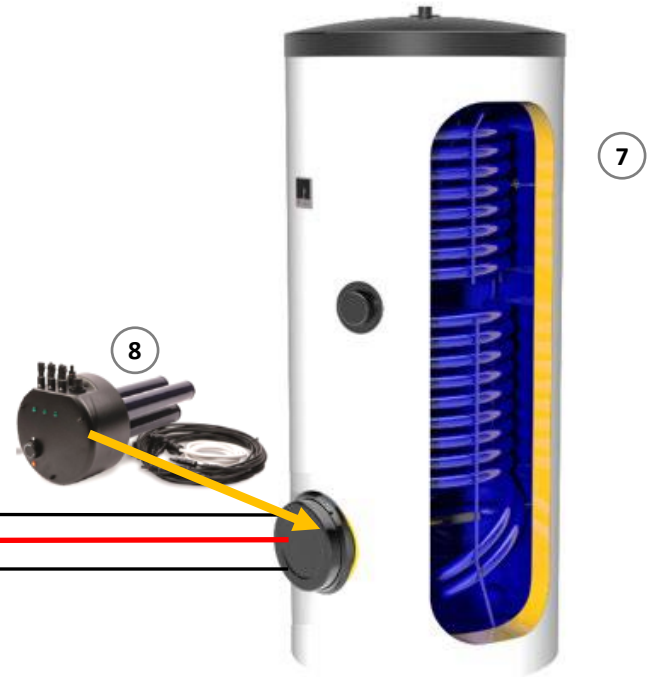

- 1 FV panely
- 2 Poistkový odpojovač RIDC 2
- 3 LXDC POWER BOX – 1 - 2,3 kW DC
- 4 LXDC BOX – 1 – 2,3 kW DC
- 5 LXDC BOX – 1 – 2,3 kW DUO DC
- 6 LX COMBI-ner
- 7 Stacionárny zásobník vody LOGITEX
- 8 LX TPK 1-4,6 kW DC
- 9 Závesný zásobník LX ACDC/M
- 10 Menič DC/AC

KK – Komunikačný kábel