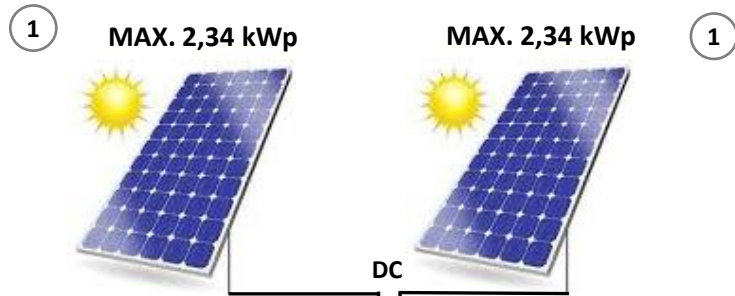

- 1 FV panely
- 2 Poistkový odpojovač RIDC 2
- 3 LXDC POWER BOX – 1 - 2,3 kW DC
- 4 LXDC BOX – 1 – 2,3 kW DC
- 5 LX COMBI-ner
- 6 Stacionárny zásobník vody LOGITEX
- 7 LX TPK 1-4,6 kW DC
- 8 Menič DC/AC
- 9 Hybridná klimatizácia LOGITEX
  vnútorná jednotka
- 10 Hybridná klimatizácia LOGITEX
  Vonkajšia jednotka

KK – Komunikačný kábel

LOGITEX®