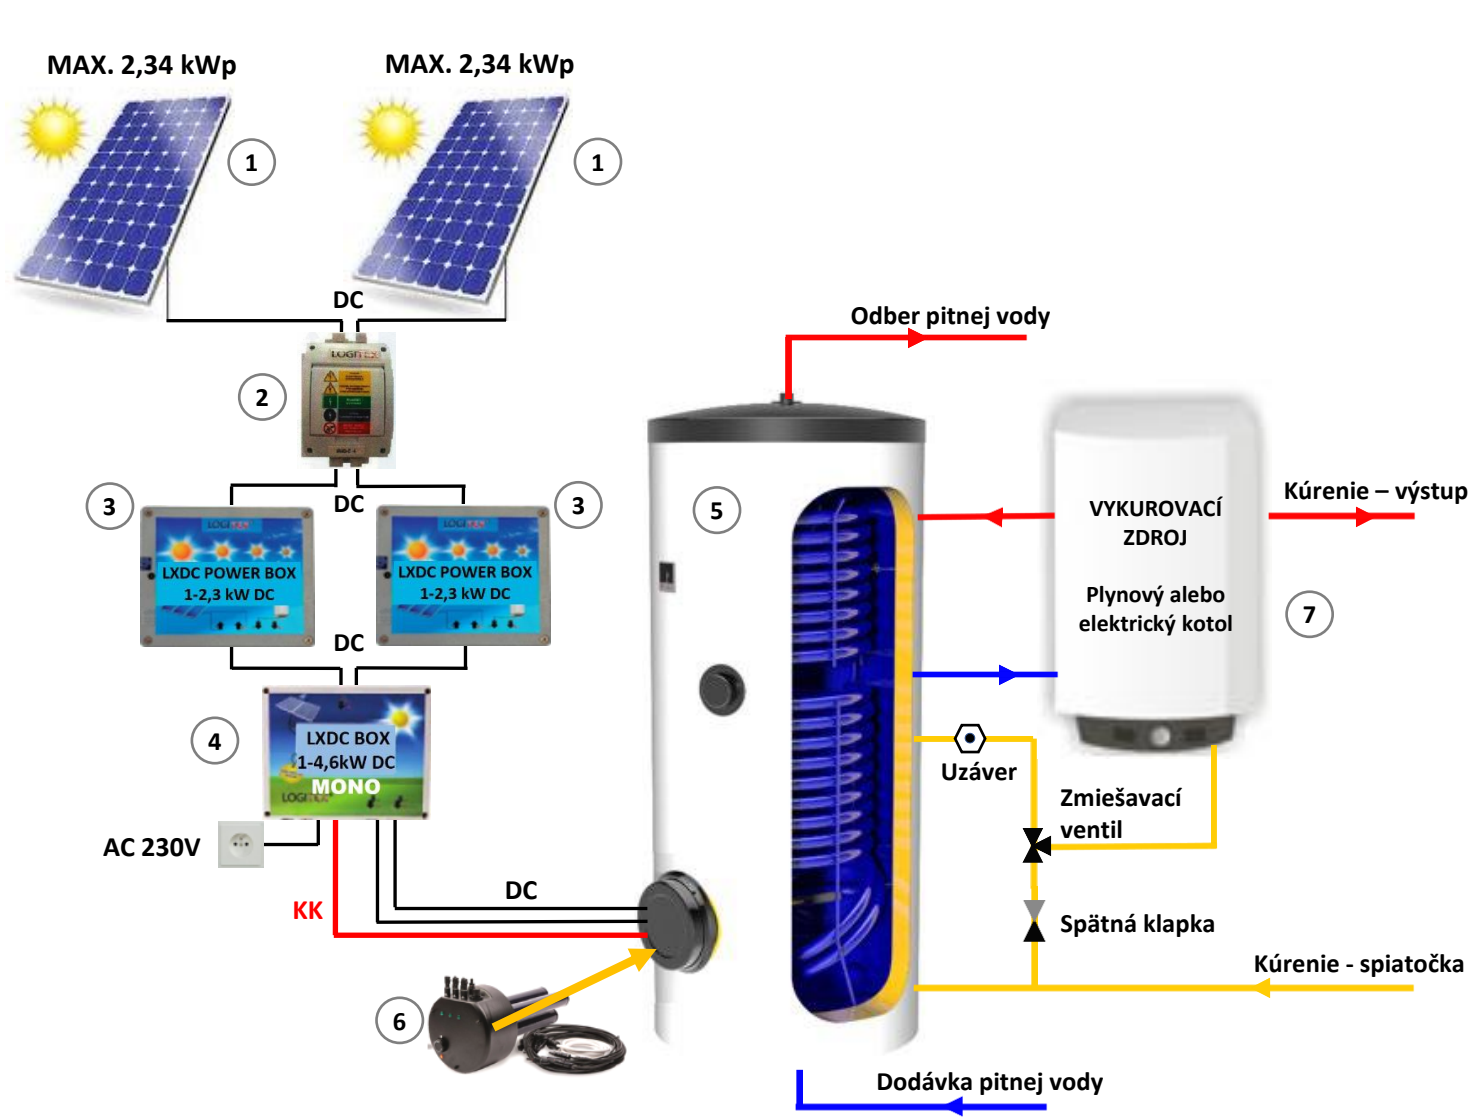

- 1 FV panely
 - 2 Poistkový odpojovač RIDC 2
 - 3 LXDC POWER BOX – 1 - 2,3 kW DC
 - 4 LXDC BOX – 1 – 4,6 kW DC MONO
 - 5 Stacionárny zásobník vody LOGITEX
 - 6 LX TPK 1-4,6 kW
- KK – Komunikačný kábel

LOGITEX®

- 1 FV panely
 - 2 Poistkový odpojovač RIDC 2
 - 3 LXDC POWER BOX – 1 - 2,3 kW DC
 - 4 LXDC BOX – 1 – 4,6 kW DC MONO
 - 5 Stacionárny zásobník vody LOGITEX 300 L
 - 6 LX TPK 1-4,6kW
 - 7 Vykurovací zdroj
- KK – Komunikačný kábel

LOGITEX®

- ① FV panely
 - ② Poistkový odpojovač RIDC 2
 - ③ LXDC POWER BOX – 1 - 2,3 kW DC
 - ④ LXDC BOX – 1 – 2,3 kW DC
 - ⑤ LX COMBI-ner
 - ⑥ Stacionárny zásobník vody LOGITEX
 - ⑦ LX TPK 1-4,6 kW DC
 - ⑧ LXDC PEC
 - ⑨ Podlahové kúrenie LX (Odporový drôt)
 - ⑩ Analógový termostat
- KK – Komunikačný kábel

LOGITEX®

- ① FV panely
 - ② Poistkový odpojovač RIDC 2
 - ③ LXDC POWER BOX – 1 - 2,3 kW DC
 - ④ LXDC BOX – 1 – 2,3 kW DC
 - ⑤ LX COMBI-ner
 - ⑥ Stacionárny zásobník vody LOGITEX
 - ⑦ LX TPK 1-4,6 kW DC
 - ⑧ LXDC PEC
 - ⑨ Hybridná klimatizácia LOGITEX
vnútorná jednotka
 - ⑩ Hybridná klimatizácia LOGITEX
Vonkajšia jednotka
 - ⑪ Analógový termostat
- KK – Komunikačný kábel