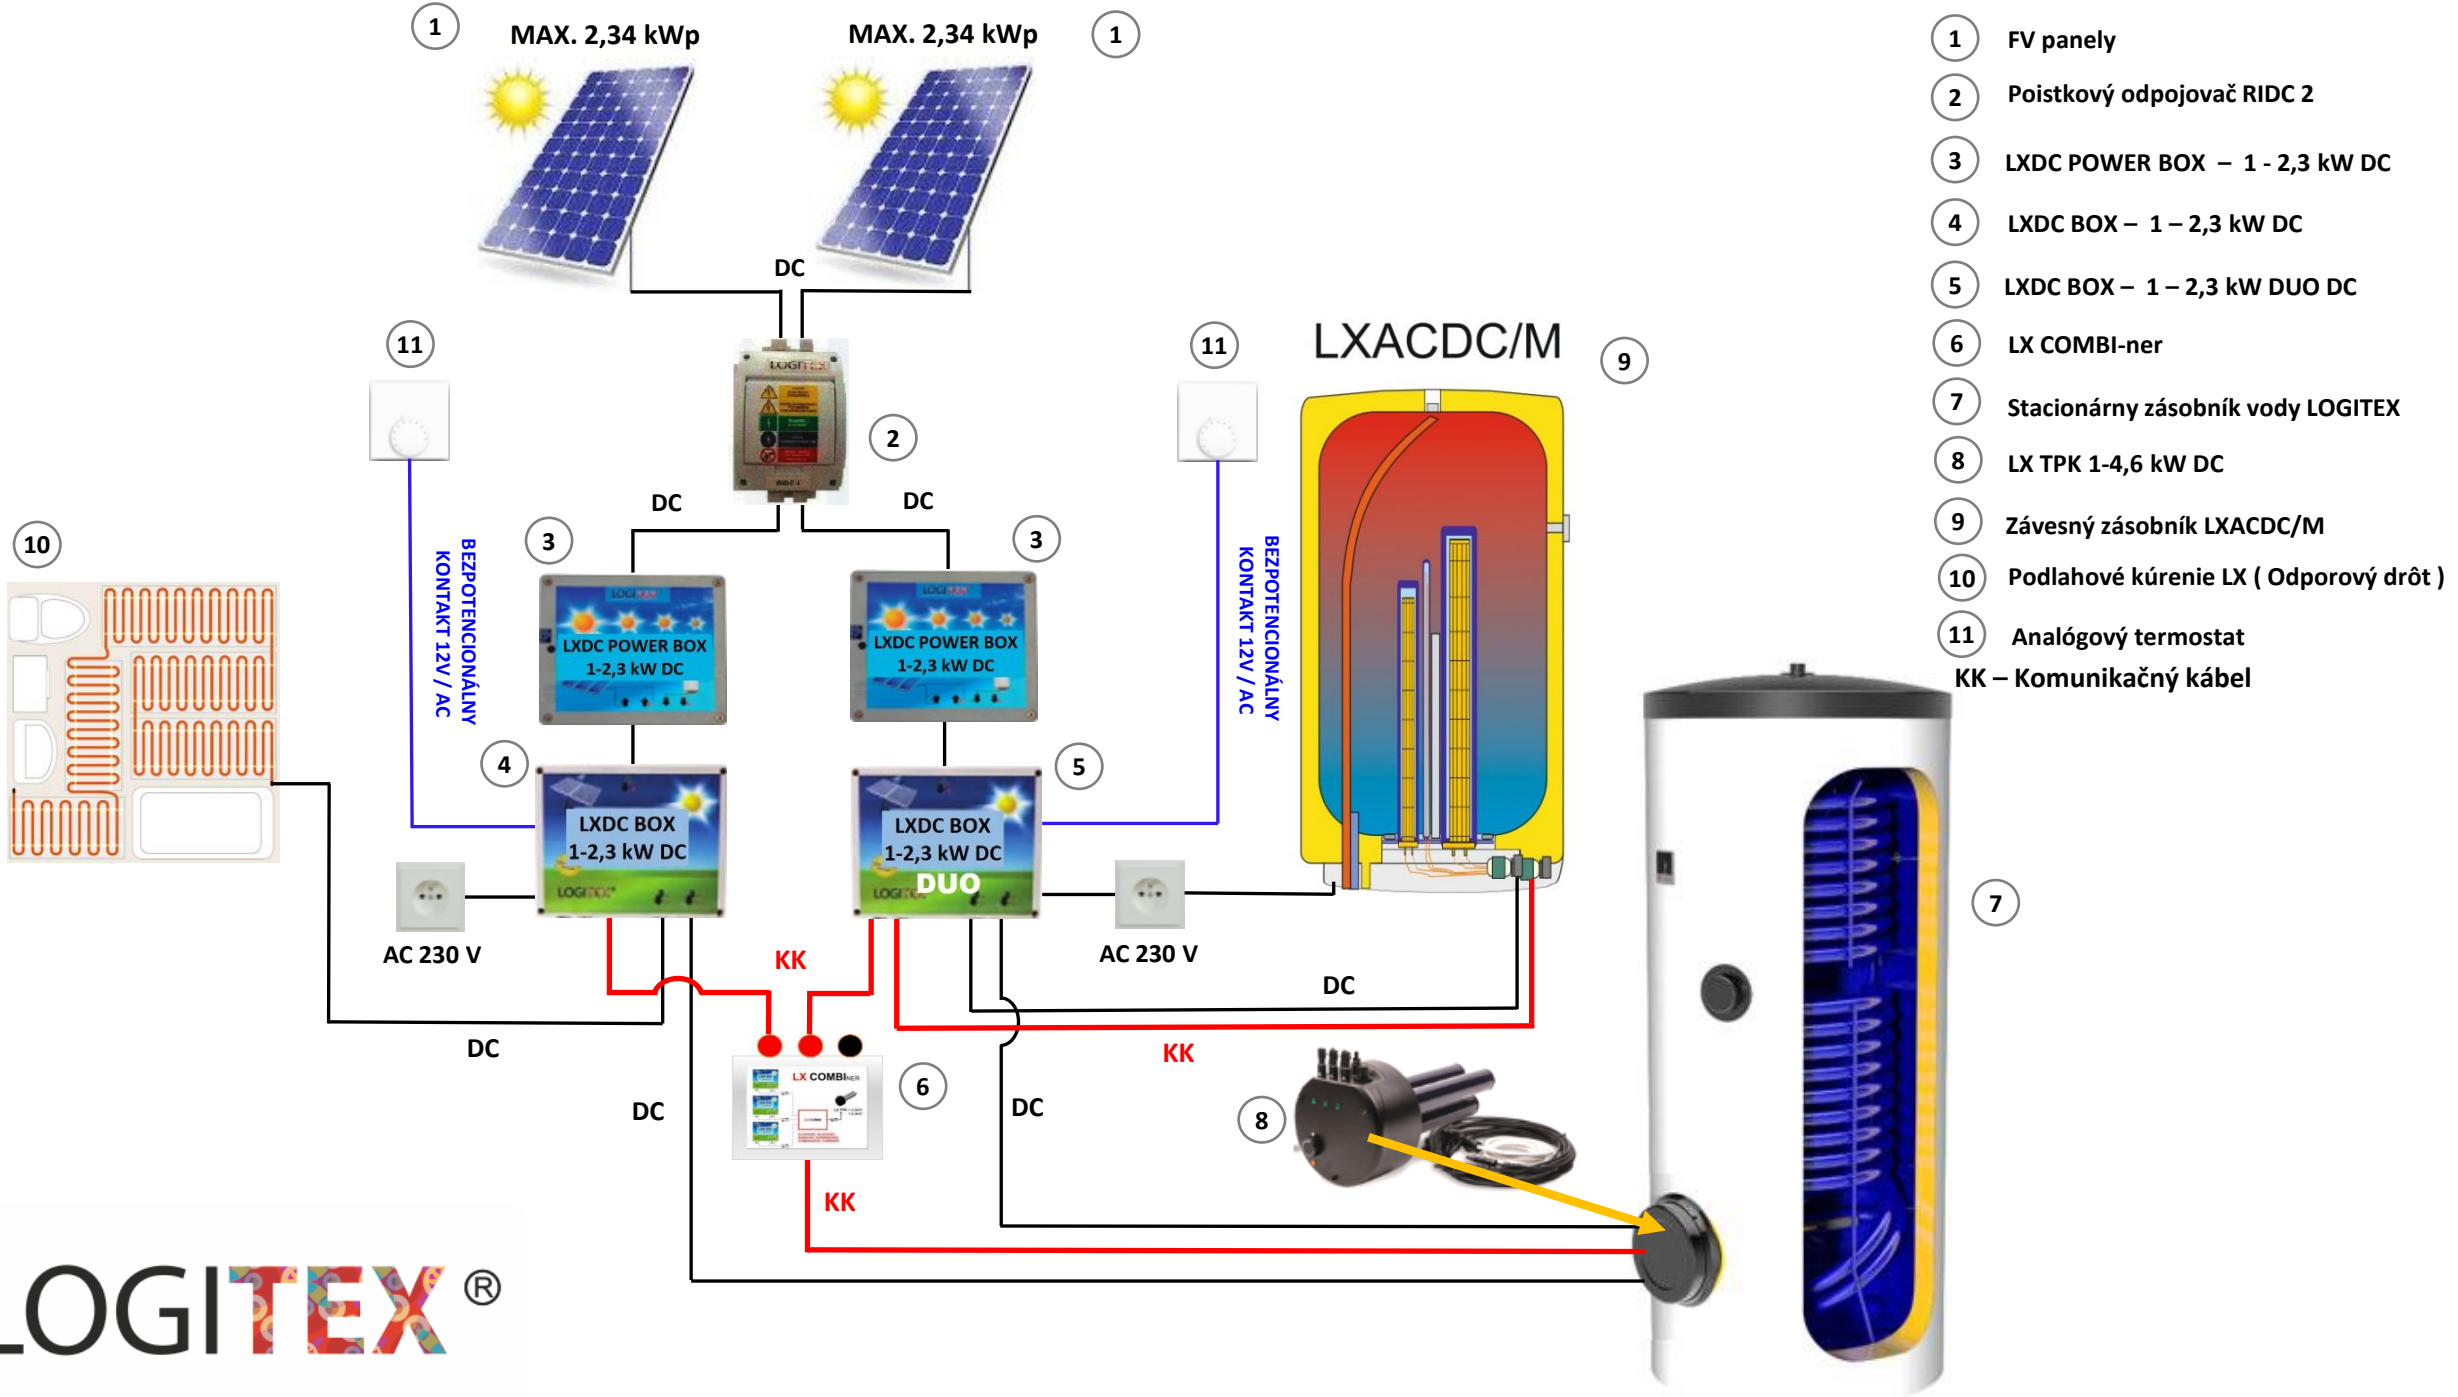

LOGITEX®

- 1 FV panely
 - 2 Poistkový odpojovač RIDC 2
 - 3 LXDC POWER BOX – 1 - 2,3 kW DC
 - 4 LXDC BOX – 1 – 2,3 kW DC
 - 5 LX COMBI-ner
 - 6 Stacionárny zásobník vody LOGITEX
 - 7 LX TPK 1-4,6 kW DC
 - 8 Podlahové kúrenie LX (Odporový drôt)
 - 9 Hybridná klimatizácia LOGITEX vnútorná jednotka
 - 10 Hybridná klimatizácia LOGITEX Vonkajšia jednotka
 - 11 Analógový termostat
- KK – Komunikačný kábel

- 1 FV panely
- 2 Poistkový odpojovač RIDC 2
- 3 LXDC POWER BOX – 1 - 2,3 kW DC
- 4 LXDC BOX – 1 – 2,3 kW DC
- 5 LX COMBI-ner
- 6 Stacionárny zásobník vody LOGITEX
- 7 LX TPK 1-4,6 kW DC
- 8 Menič DC/AC
- 9 Hybridná klimatizácia LOGITEX
vnútorná jednotka
- 10 Hybridná klimatizácia LOGITEX
Vonkajšia jednotka

KK – Komunikačný kábel

LOGITEX®

- 1 FV panely
- 2 Poistkový odpojovač RIDC 2
- 3 LXDC POWER BOX – 1 - 2,3 kW DC
- 4 LXDC BOX – 1 – 2,3 kW DC
- 5 LXDC BOX – 1 – 2,3 kW DUO DC
- 6 LX COMBI-ner
- 7 Stacionárny zásobník vody LOGITEX
- 8 LX TPK 1-4,6 kW DC
- 9 Závesný zásobník LXACDC/M
- 10 LXDC PEC 1 – 2,3 kW DC
- 11 Analógový termostat
KK – Komunikačný kábel

LOGITEX®

- 1 FV panely
 - 2 Poistkový odpojovač RIDC 2
 - 3 LXDC POWER BOX – 1 - 2,3 kW DC
 - 4 LXDC BOX – 1 – 2,3 kW DC
 - 5 LXDC BOX – 1 – 2,3 kW DUO DC
 - 6 LX COMBI-ner
 - 7 Stacionárny zásobník vody LOGITEX
 - 8 LX TPK 1-4,6 kW DC
 - 9 Závesný zásobník LXACDC/M
 - 10 Podlahové kúrenie LX (Odporový drôt)
 - 11 Analógový termostat
- KK – Komunikačný kábel