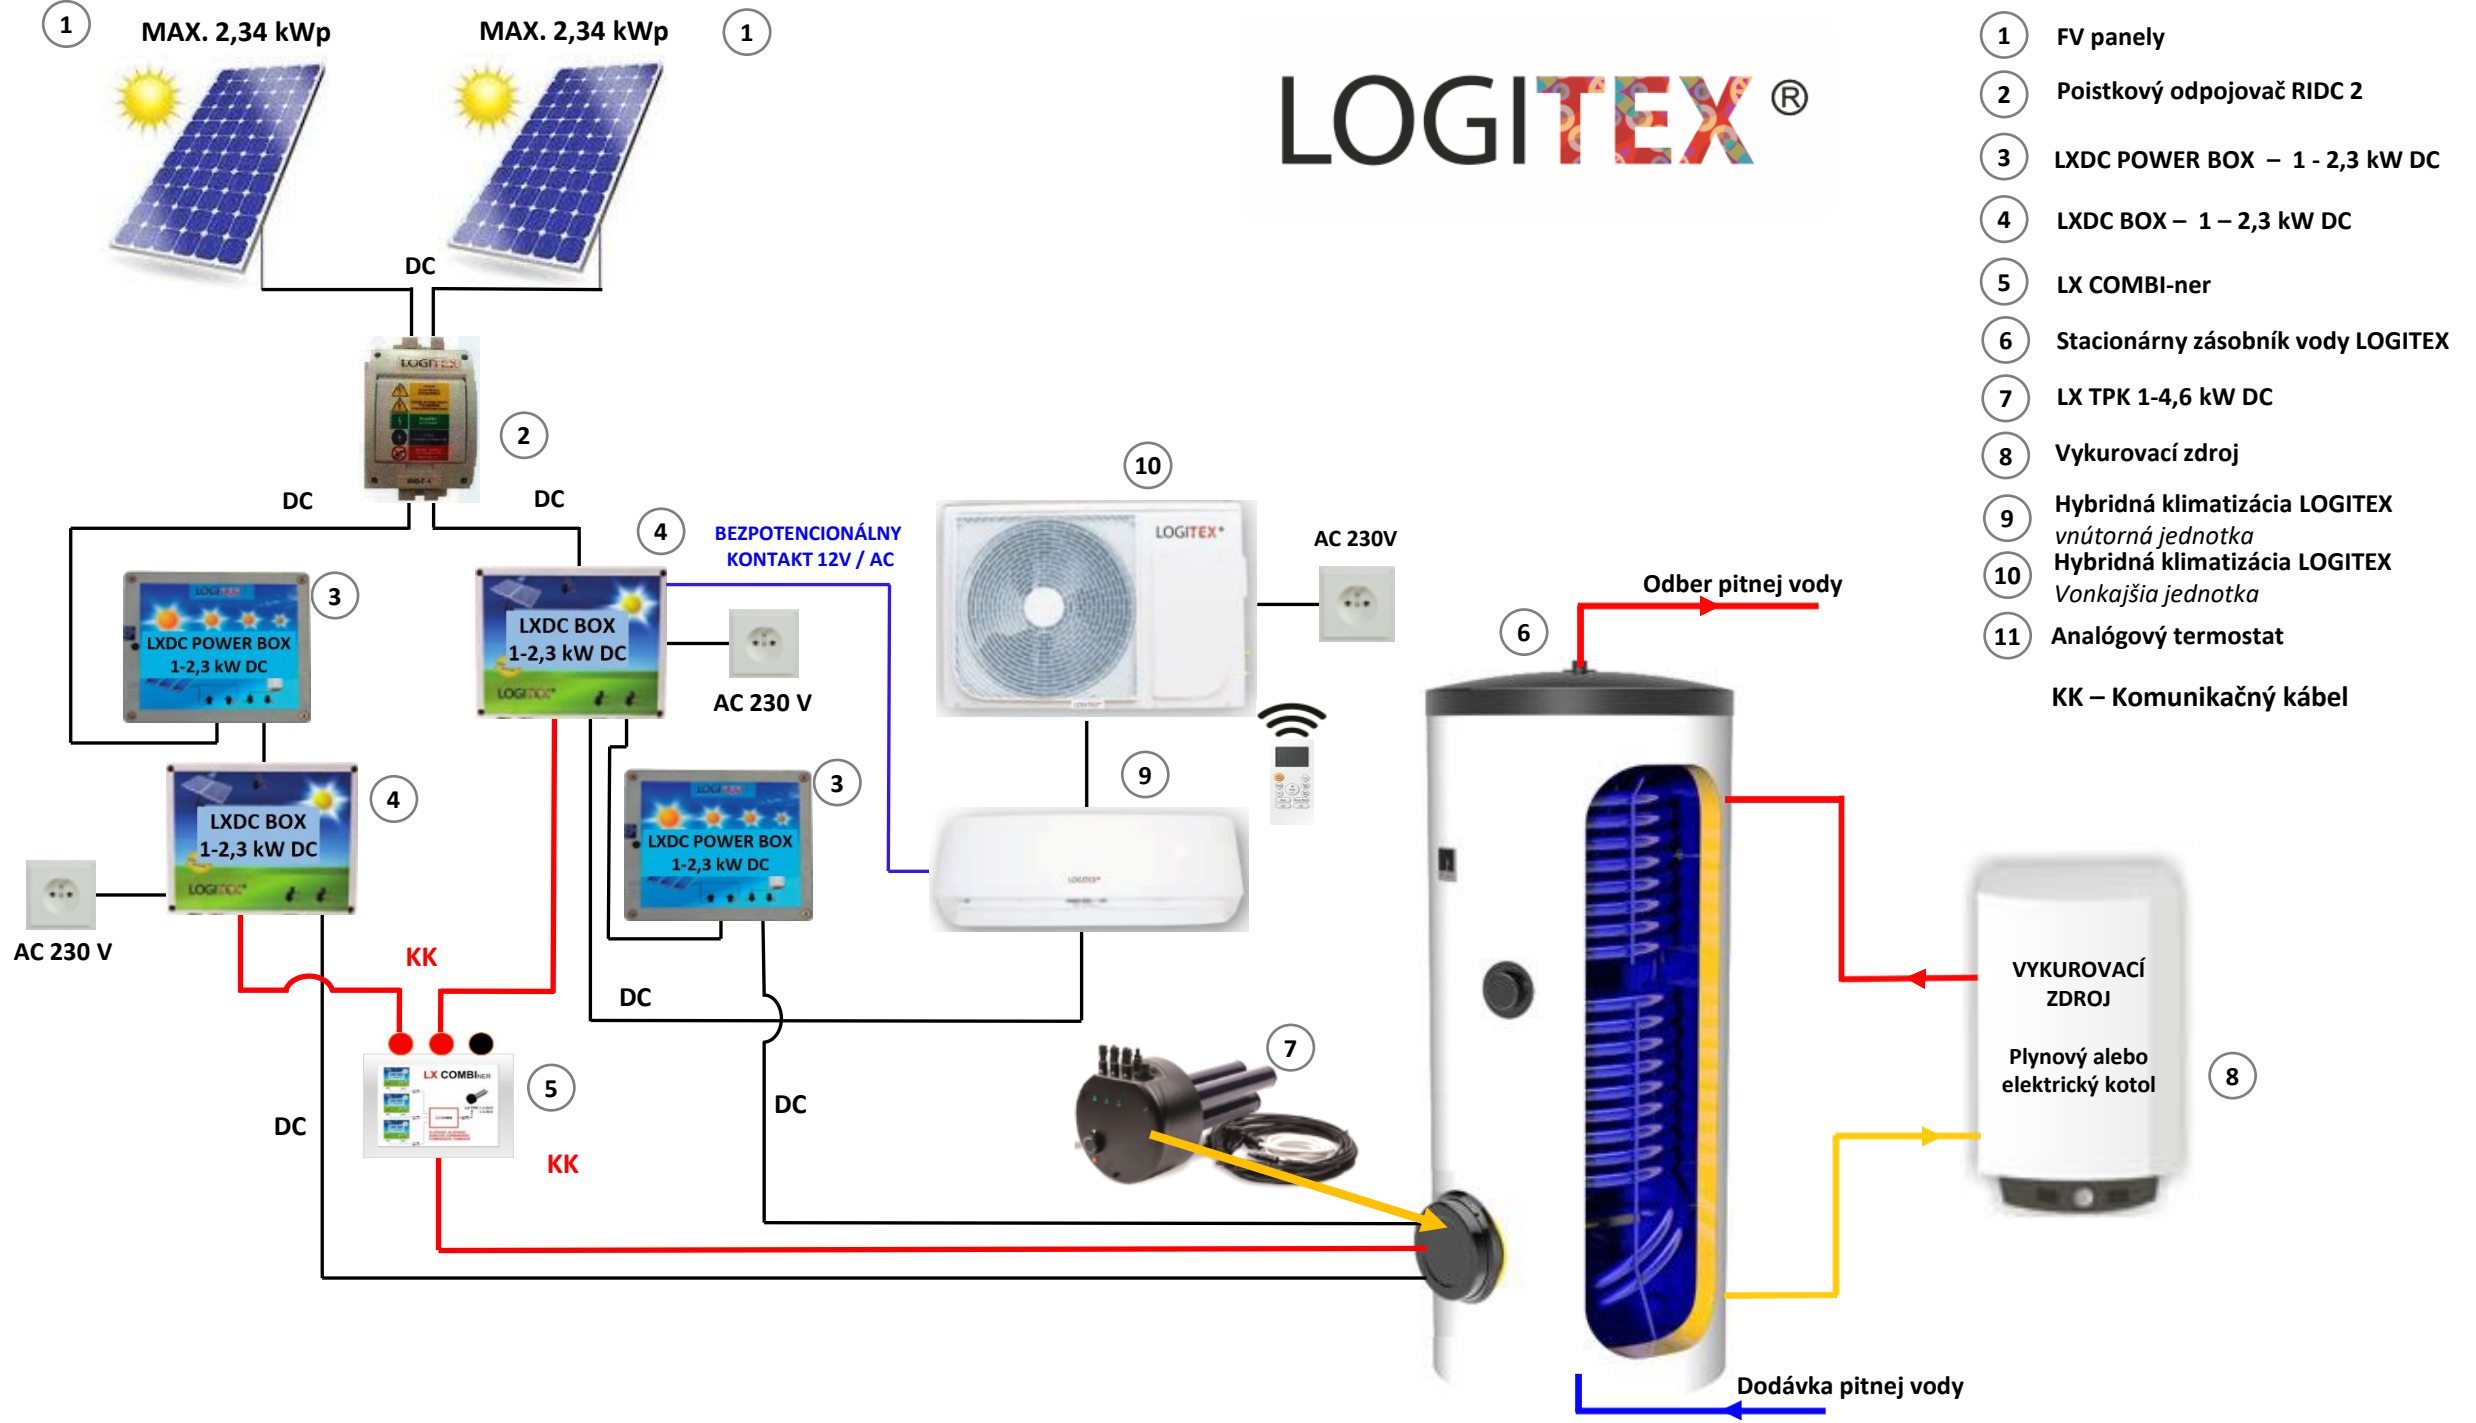

KK – Komunikačný kábel

LOGITEX®

① MAX. 2,34 kWp MAX. 2,34 kWp ①

- ① FV panely
- ② Poistkový odpojovač RIDC 2
- ③ LXDC POWER BOX – 1 - 2,3 kW DC
- ④ LXDC BOX – 1 – 2,3 kW DC
- ⑤ LX COMBI-ner
- ⑥ Stacionárny zásobník vody LOGITEX
- ⑦ LX TPK 1-4,6 kW DC
- ⑧ Hybridná klimatizácia LOGITEX vnútorná jednotka
- ⑨ Hybridná klimatizácia LOGITEX Vonkajšia jednotka

KK – Komunikačný kábel

LOGITEX®

LOGITEX®

- 1 FV panely
 - 2 Poistkový odpojovač RIDC 4
 - 3 LXDC POWER BOX – 1 - 2,3 kW DC
 - 4 LXDC BOX – 1 – 2,3 kW DC
 - 5 LX COMBIner
 - 6 LXDC BOX – 1 – 4,6 kW MONO DC
 - 7 LX TPK 1-4,6kW
 - 8 Stacionárny zásobník vody LOGITEX 300 L
 - 9 Vykurovací zdroj
 - 10 Akumulačná nádrž
 - 11 Podlahové kúrenie
- KK – Komunikačný kábel

LOGITEX®

LOGITEX®

- 1 FV panely
- 2 Poistkový odpojovač RIDC 2
- 3 LXDC POWER BOX – 1 - 2,3 kW DC
- 4 LXDC BOX – 1 – 2,3 kW DC
- 5 LX COMBI-ner
- 6 Stacionárny zásobník vody LOGITEX
- 7 LX TPK 1-4,6 kW DC
- 8 Vykurovací zdroj
- 9 Hybridná klimatizácia LOGITEX vnútorná jednotka
- 10 Hybridná klimatizácia LOGITEX Vonkajšia jednotka
- 11 Analógový termostat

KK – Komunikačný kábel

- ① FV panely
- ② Poistkový odpojovač RIDC 2
- ③ LXDC POWER BOX – 1 - 2,3 kW DC
- ④ LXDC BOX – 1 – 4,6 kW DC MONO
- ⑤ Súčasný zásobník vody
- ⑥ Výchrevná špirála LX 6/4“ TJ 2,3 kW DC
- ⑦ Akumulačná nádrž