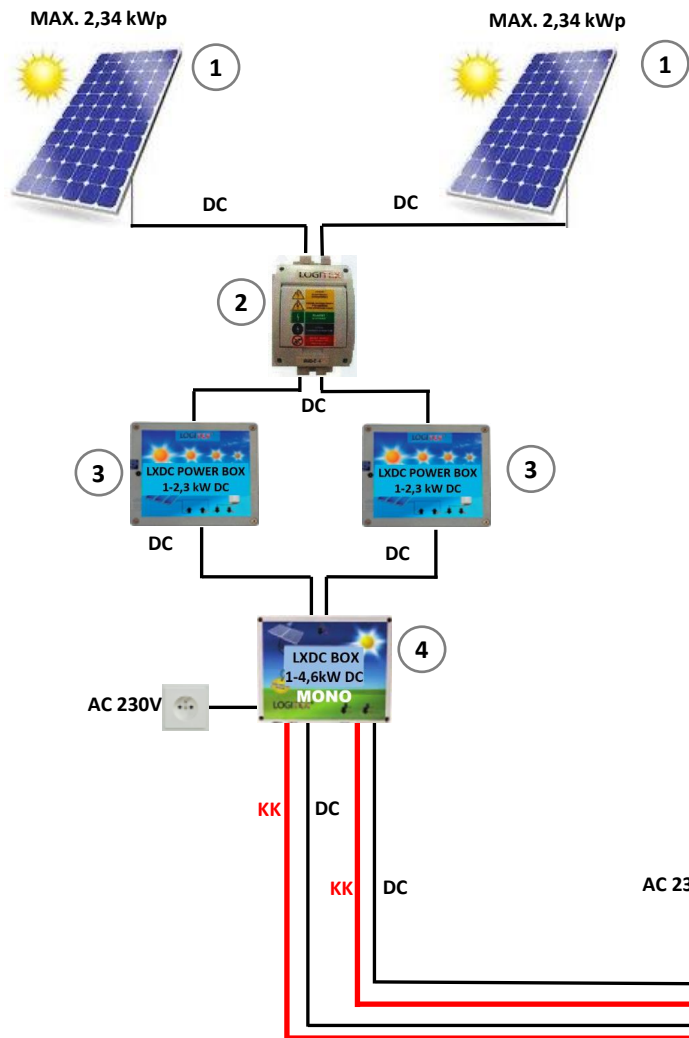

KK – Komunikačný kábel

LOGITEX®

① MAX. 2,34 kWp MAX. 2,34 kWp ①

- ① FV panely
- ② Poistkový odpojovač RIDC 2
- ③ LXDC POWER BOX – 1 - 2,3 kW DC
- ④ LXDC BOX – 1 – 2,3 kW DC
- ⑤ LX COMBI-ner
- ⑥ Stacionárny zásobník vody LOGITEX
- ⑦ LX TPK 1-4,6 kW DC
- ⑧ Hybridná klimatizácia LOGITEX vnútorná jednotka
- ⑨ Hybridná klimatizácia LOGITEX Vonkajšia jednotka

KK – Komunikačný kábel

LOGITEX®

LOGITEX®

- 1 FV panely
 - 2 Poistkový odpojovač RIDC 4
 - 3 LXDC POWER BOX – 1 - 2,3 kW DC
 - 4 LXDC BOX – 1 – 2,3 kW DC
 - 5 LX COMBIner
 - 6 LXDC BOX – 1 – 4,6 kW MONO DC
 - 7 LX TPK 1-4,6kW
 - 8 Stacionárny zásobník vody LOGITEX 300 L
 - 9 Vykurovací zdroj
 - 10 Akumulačná nádrž
 - 11 Podlahové kúrenie
- KK – Komunikačný kábel

LOGITEX®

LOGITEX®

- 1 FV panely
- 2 Poistkový odpojovač RIDC 2
- 3 LXDC POWER BOX – 1 - 2,3 kW DC
- 4 LXDC BOX – 1 – 2,3 kW DC
- 5 LX COMBI-ner
- 6 Stacionárny zásobník vody LOGITEX
- 7 LX TPK 1-4,6 kW DC
- 8 Vykurovací zdroj
- 9 Hybridná klimatizácia LOGITEX vnútorná jednotka
- 10 Hybridná klimatizácia LOGITEX Vonkajšia jednotka
- 11 Analógový termostat

KK – Komunikačný kábel

- ① FV panely
- ② Poistkový odpojovač RIDC 2
- ③ LXDC POWER BOX – 1 - 2,3 kW DC
- ④ LXDC BOX – 1 – 4,6 kW DC MONO
- ⑤ Súčasný zásobník vody
- ⑥ Výchrevná špirála LX 6/4“ TJ 2,3 kW DC
- ⑦ Akumulačná nádrž