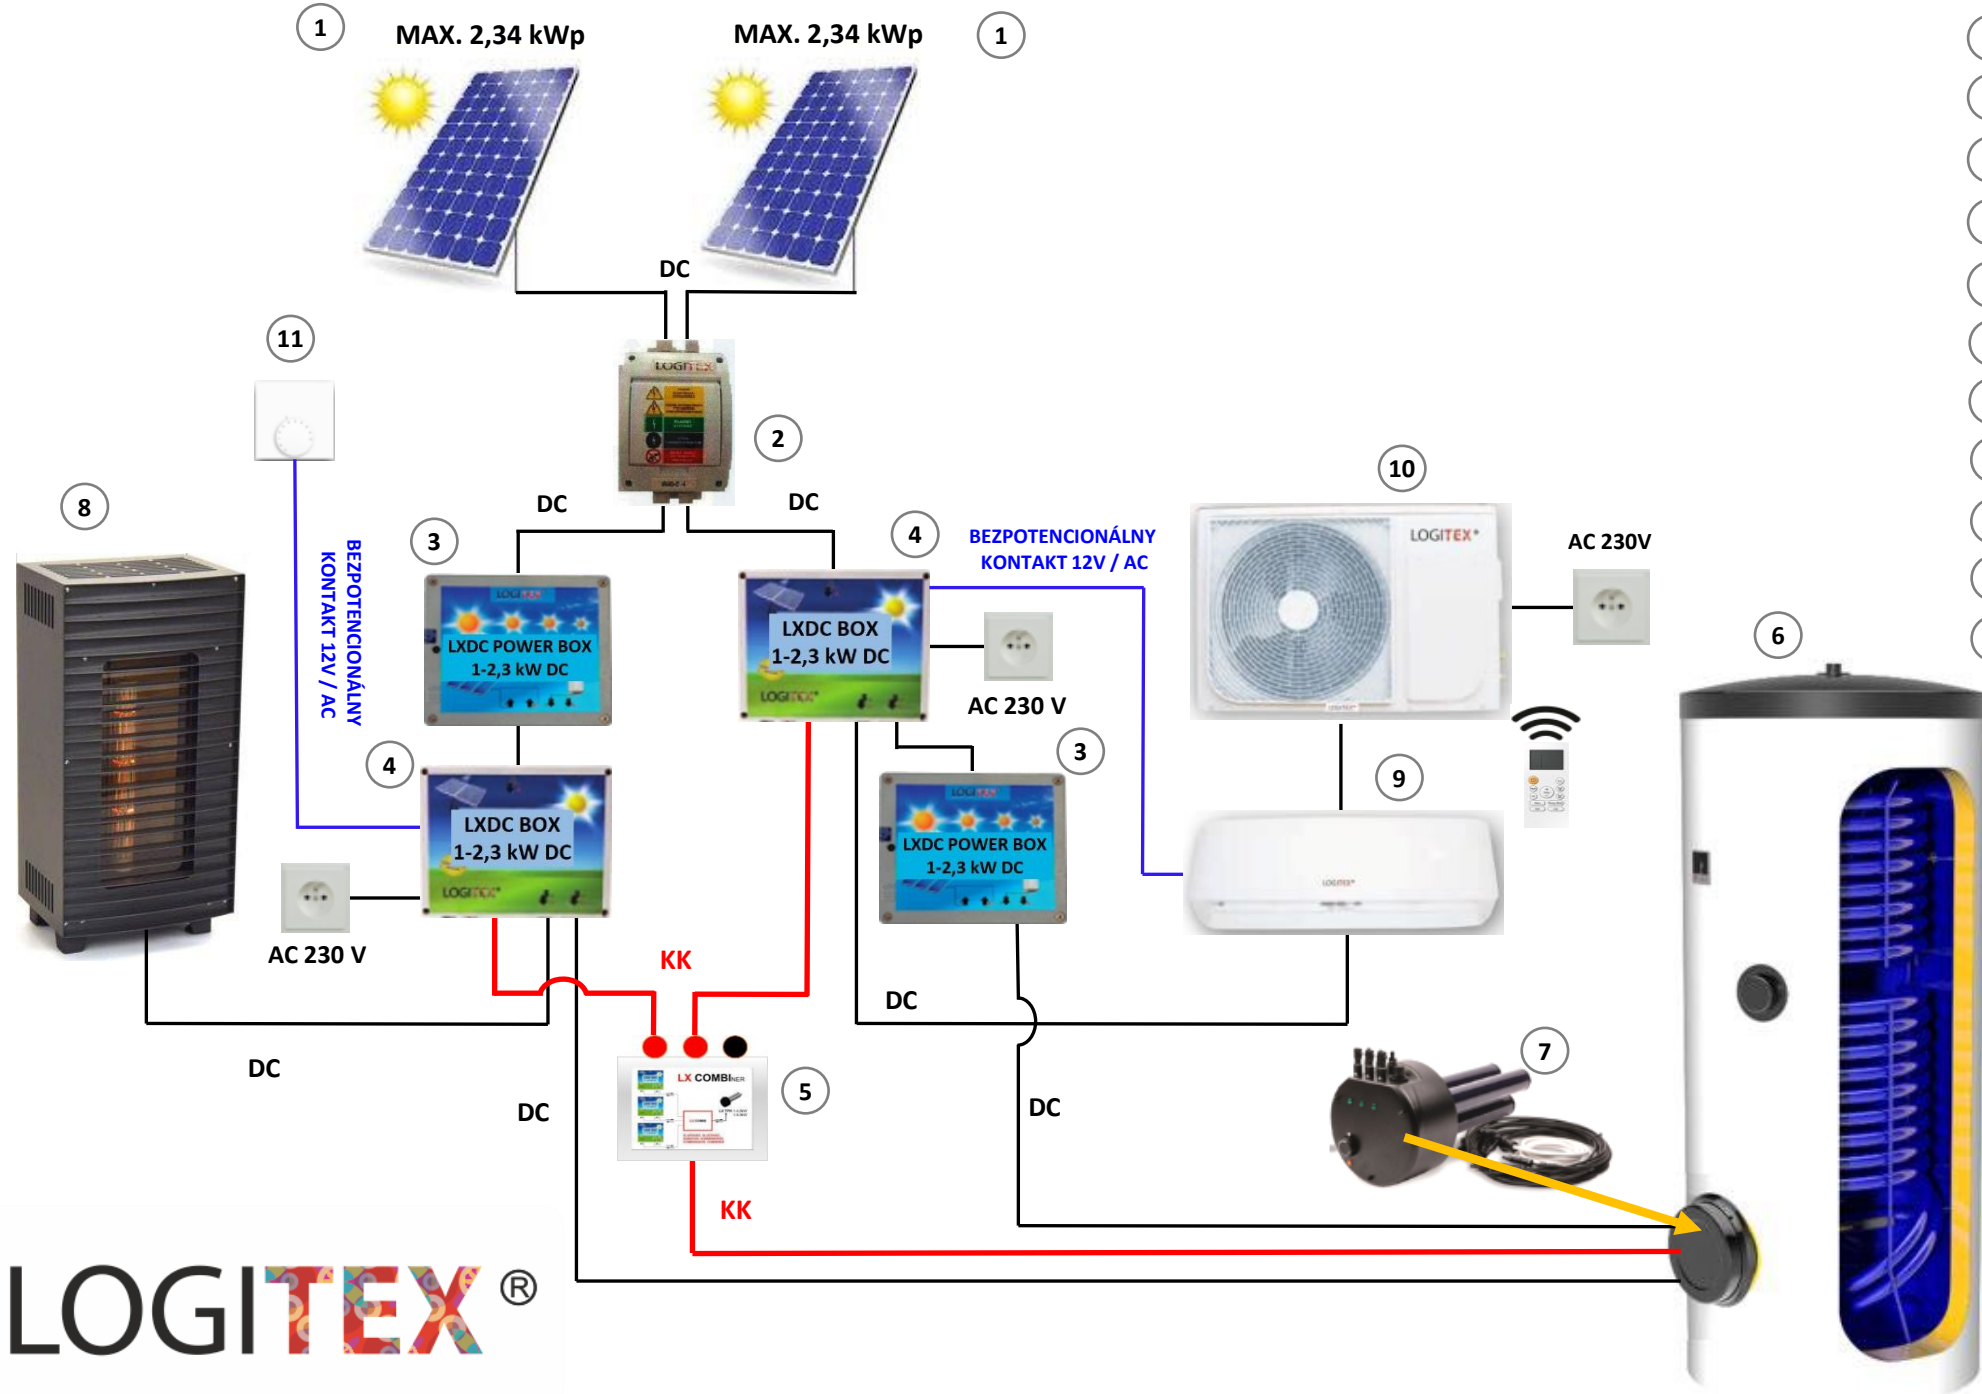

- 1 FV panely
 - 2 Poistkový odpojovač RIDC 2
 - 3 LXDC POWER BOX – 1 - 2,3 kW DC
 - 4 LXDC BOX – 1 – 4,6 kW DC MONO
 - 5 Stacionárny zásobník vody LOGITEX
 - 6 LX TPK 1-4,6 kW
- KK – Komunikačný kábel

LOGITEX®

- 1 FV panely
 - 2 Poistkový odpojovač RIDC 2
 - 3 LXDC POWER BOX – 1 - 2,3 kW DC
 - 4 LXDC BOX – 1 – 4,6 kW DC MONO
 - 5 Stacionárny zásobník vody LOGITEX 300 L
 - 6 LX TPK 1-4,6kW
 - 7 Vykurovací zdroj
- KK – Komunikačný kábel

LOGITEX®

- ① FV panely
 - ② Poistkový odpojovač RIDC 2
 - ③ LXDC POWER BOX – 1 - 2,3 kW DC
 - ④ LXDC BOX – 1 – 2,3 kW DC
 - ⑤ LX COMBI-ner
 - ⑥ Stacionárny zásobník vody LOGITEX
 - ⑦ LX TPK 1-4,6 kW DC
 - ⑧ LXDC PEC
 - ⑨ Podlahové kúrenie LX (Odporový drôt)
 - ⑩ Analógový termostat
- KK – Komunikačný kábel

LOGITEX®

- ① FV panely
 - ② Poistkový odpojovač RIDC 2
 - ③ LXDC POWER BOX – 1 - 2,3 kW DC
 - ④ LXDC BOX – 1 – 2,3 kW DC
 - ⑤ LX COMBI-ner
 - ⑥ Stacionárny zásobník vody LOGITEX
 - ⑦ LX TPK 1-4,6 kW DC
 - ⑧ LXDC PEC
 - ⑨ Hybridná klimatizácia LOGITEX
vnútorná jednotka
 - ⑩ Hybridná klimatizácia LOGITEX
Vonkajšia jednotka
 - ⑪ Analógový termostat
- KK – Komunikačný kábel