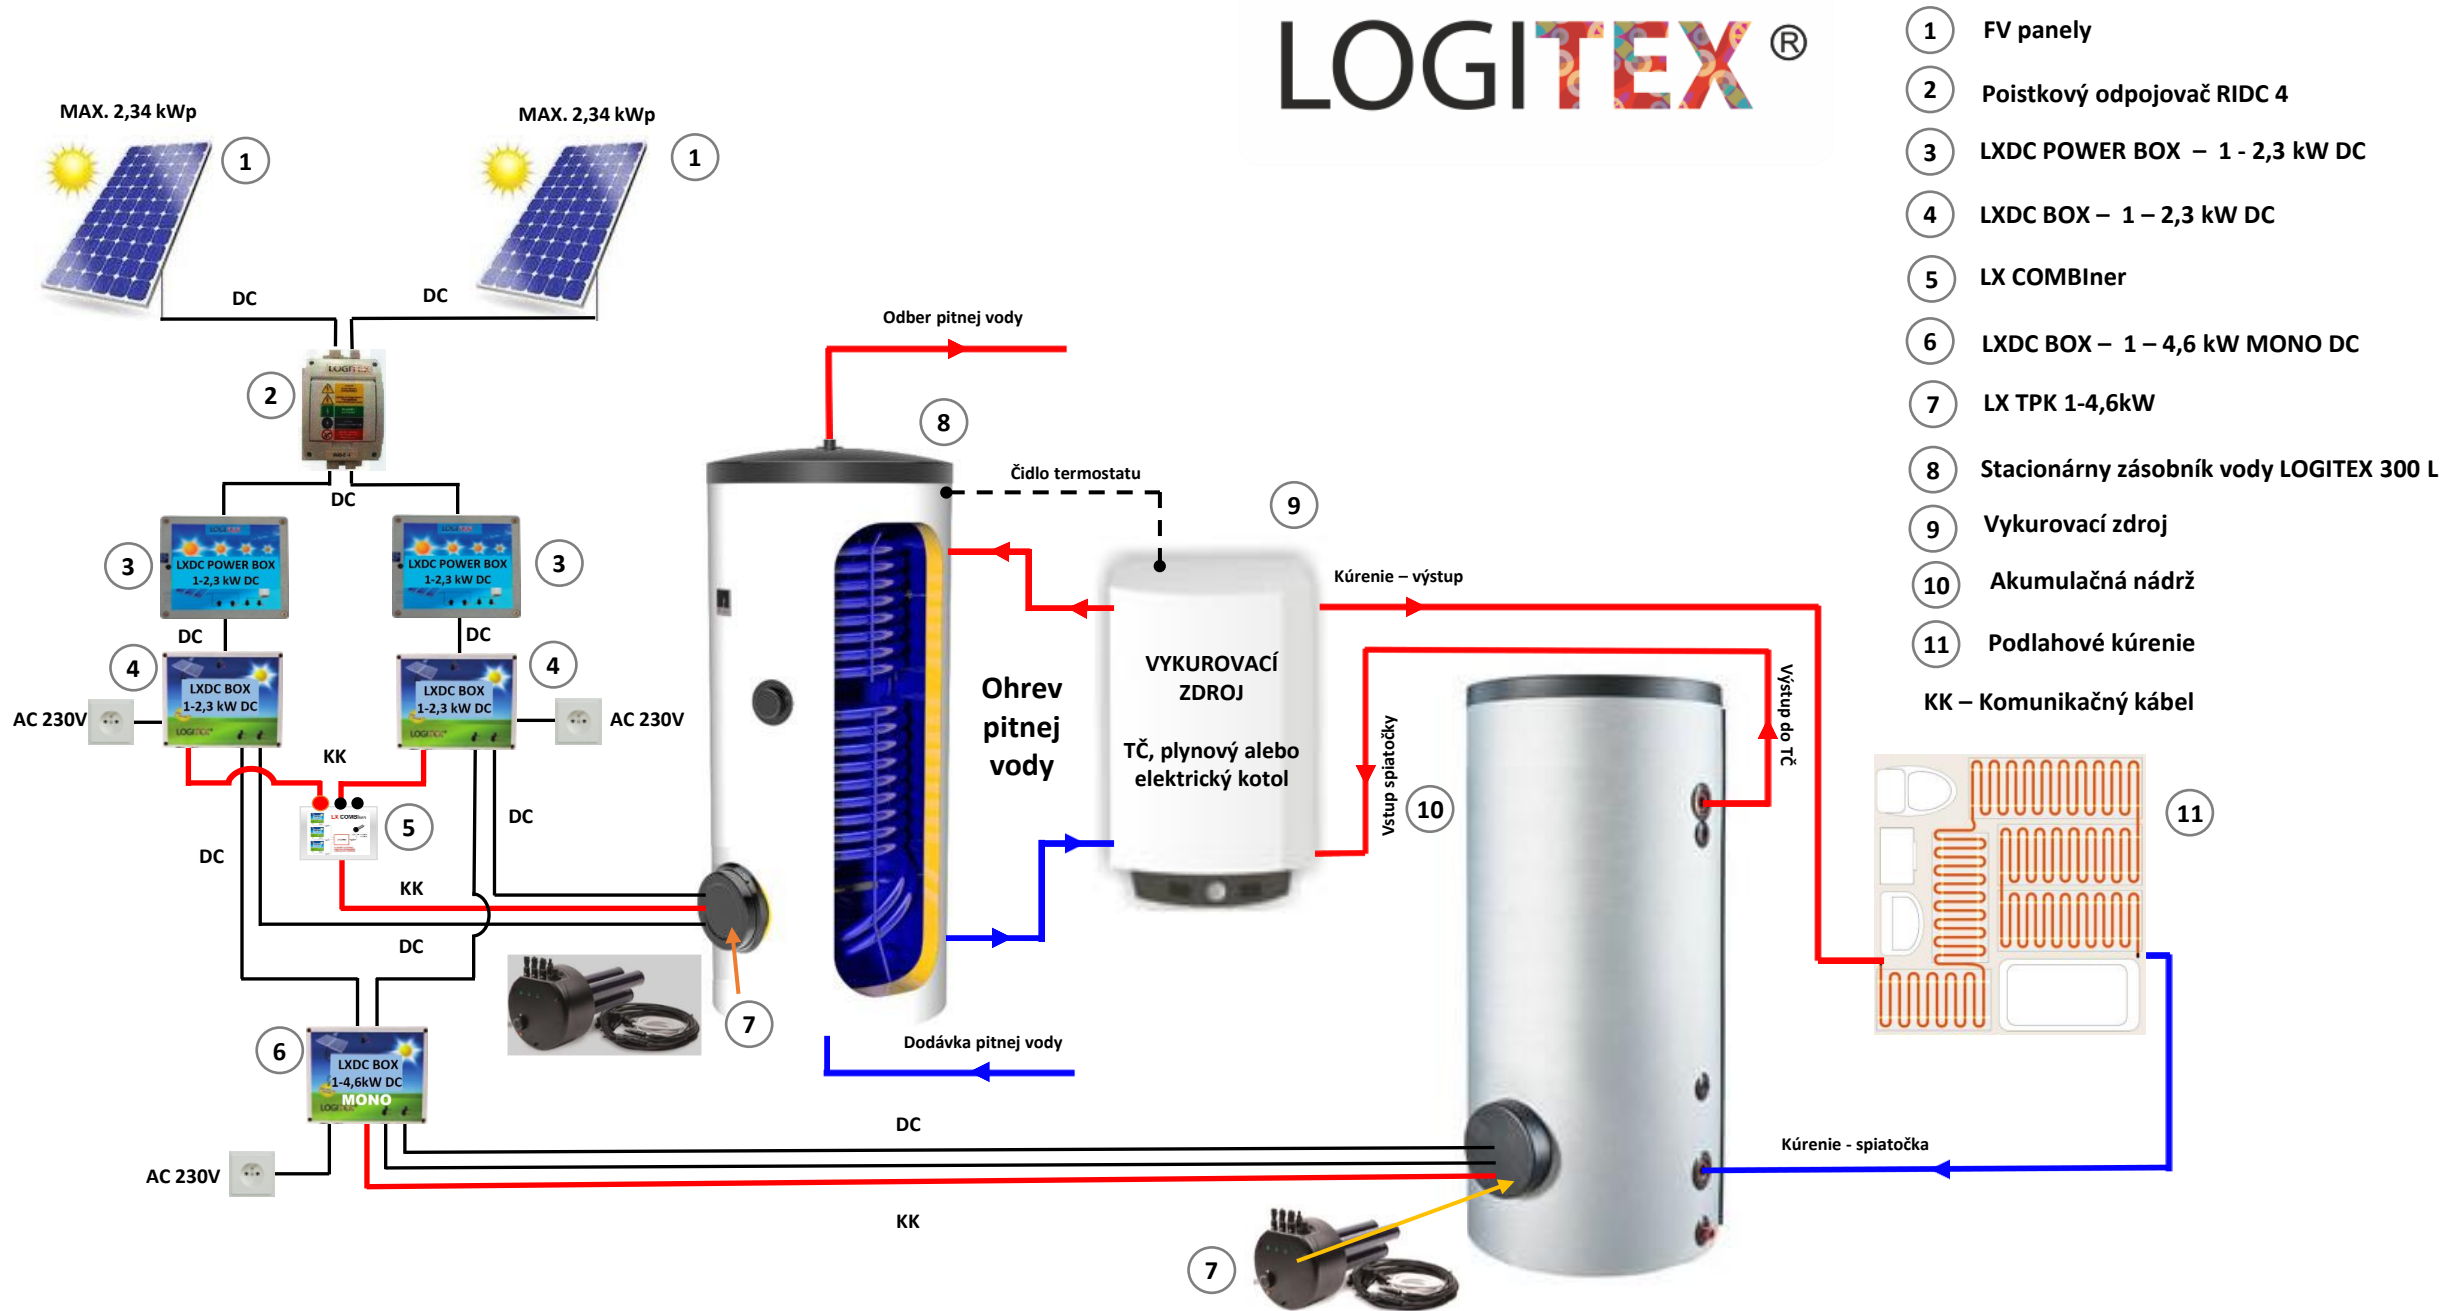

LOGITEX®

- 1 FV panely
- 2 Poistkový odpojovač RIDC 2
- 3 LXDC POWER BOX – 1 - 2,3 kW DC
- 4 LXDC BOX – 1 – 2,3 kW DC
- 5 LXDC BOX – 1 – 2,3 kW DUO DC
- 6 LX COMBI-ner
- 7 Stacionárny zásobník vody LOGITEX
- 8 LX TPK 1-4,6 kW DC
- 9 Závesný zásobník LX ACDC/M
- 10 Menič DC/AC

KK – Komunikačný kábel

LOGITEX®

① MAX. 2,34 kWp MAX. 2,34 kWp ①

- ① FV panely
- ② Poistkový odpojovač RIDC 2
- ③ LXDC POWER BOX – 1 - 2,3 kW DC
- ④ LXDC BOX – 1 – 2,3 kW DC
- ⑤ LX COMBI-ner
- ⑥ Stacionárny zásobník vody LOGITEX
- ⑦ LX TPK 1-4,6 kW DC
- ⑧ Hybridná klimatizácia LOGITEX vnútorná jednotka
- ⑨ Hybridná klimatizácia LOGITEX Vonkajšia jednotka

KK – Komunikačný kábel

LOGITEX®

LOGITEX®

- 1 FV panely
 - 2 Poistkový odpojovač RIDC 4
 - 3 LXDC POWER BOX – 1 - 2,3 kW DC
 - 4 LXDC BOX – 1 – 2,3 kW DC
 - 5 LX COMBIner
 - 6 LXDC BOX – 1 – 4,6 kW MONO DC
 - 7 LX TPK 1-4,6kW
 - 8 Stacionárny zásobník vody LOGITEX 300 L
 - 9 Vykurovací zdroj
 - 10 Akumulačná nádrž
 - 11 Podlahové kúrenie
- KK – Komunikačný kábel

KK – Komunikačný kábel

- ① FV panely
- ② Poistkový odpojovač RIDC 2
- ③ LXDC POWER BOX – 1 - 2,3 kW DC
- ④ LXDC BOX – 1 – 4,6 kW DC MONO
- ⑤ Súčasný zásobník vody
- ⑥ Výchrevná špirála LX 6/4“ TJ 2,3 kW DC
- ⑦ Akumulačná nádrž