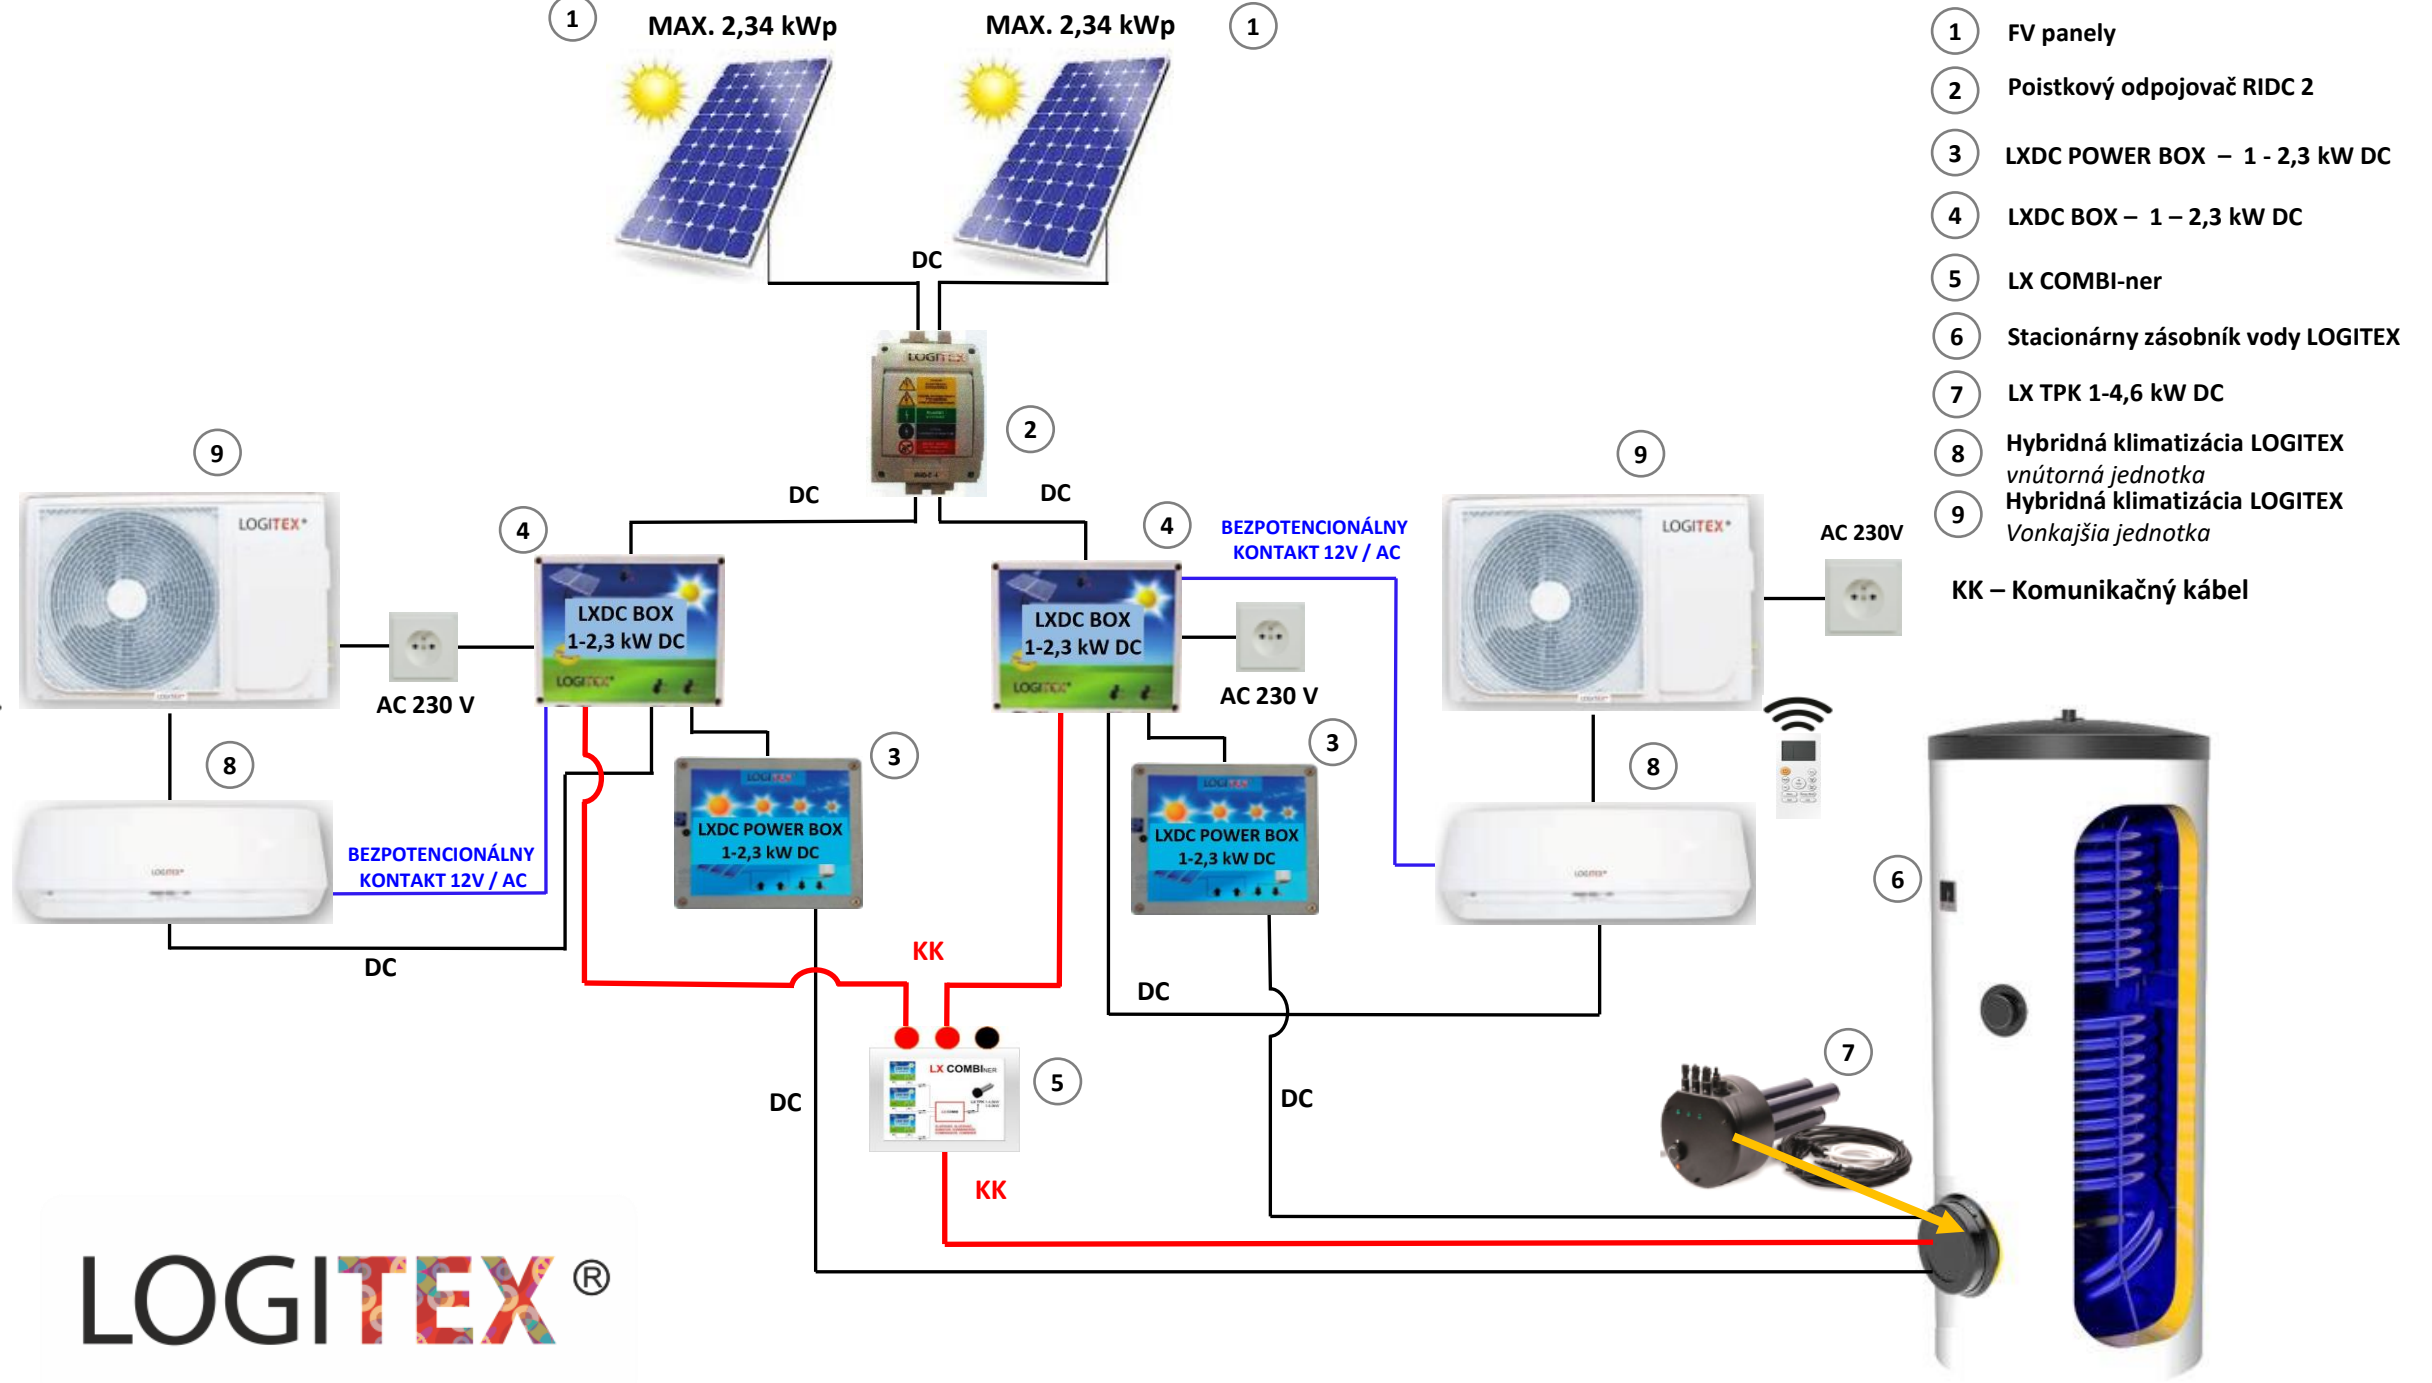

LOGITEX®

- 1 FV panely
- 2 Poistkový odpojovač RIDC 2
- 3 LXDC POWER BOX – 1 - 2,3 kW DC
- 4 LXDC BOX – 1 – 2,3 kW DC
- 5 LXDC BOX – 1 – 2,3 kW DUO DC
- 6 LX COMBI-ner
- 7 Stacionárny zásobník vody LOGITEX
- 8 LX TPK 1-4,6 kW DC
- 9 Závesný zásobník LX ACDC/M
- 10 Menič DC/AC

KK – Komunikačný kábel

LOGITEX®

① MAX. 2,34 kWp MAX. 2,34 kWp ①

- ① FV panely
- ② Poistkový odpojovač RIDC 2
- ③ LXDC POWER BOX – 1 - 2,3 kW DC
- ④ LXDC BOX – 1 – 2,3 kW DC
- ⑤ LX COMBI-ner
- ⑥ Stacionárny zásobník vody LOGITEX
- ⑦ LX TPK 1-4,6 kW DC
- ⑧ Hybridná klimatizácia LOGITEX vnútorná jednotka
- ⑨ Hybridná klimatizácia LOGITEX Vonkajšia jednotka

KK – Komunikačný kábel

LOGITEX®

LOGITEX®

- 1 FV panely
 - 2 Poistkový odpojovač RIDC 4
 - 3 LXDC POWER BOX – 1 - 2,3 kW DC
 - 4 LXDC BOX – 1 – 2,3 kW DC
 - 5 LX COMBIner
 - 6 LXDC BOX – 1 – 4,6 kW MONO DC
 - 7 LX TPK 1-4,6kW
 - 8 Stacionárny zásobník vody LOGITEX 300 L
 - 9 Vykurovací zdroj
 - 10 Akumulačná nádrž
 - 11 Podlahové kúrenie
- KK – Komunikačný kábel

KK – Komunikačný kábel

- ① FV panely
- ② Poistkový odpojovač RIDC 2
- ③ LXDC POWER BOX – 1 - 2,3 kW DC
- ④ LXDC BOX – 1 – 4,6 kW DC MONO
- ⑤ Súčasný zásobník vody
- ⑥ Výchrevná špirála LX 6/4“ TJ 2,3 kW DC
- ⑦ Akumulačná nádrž