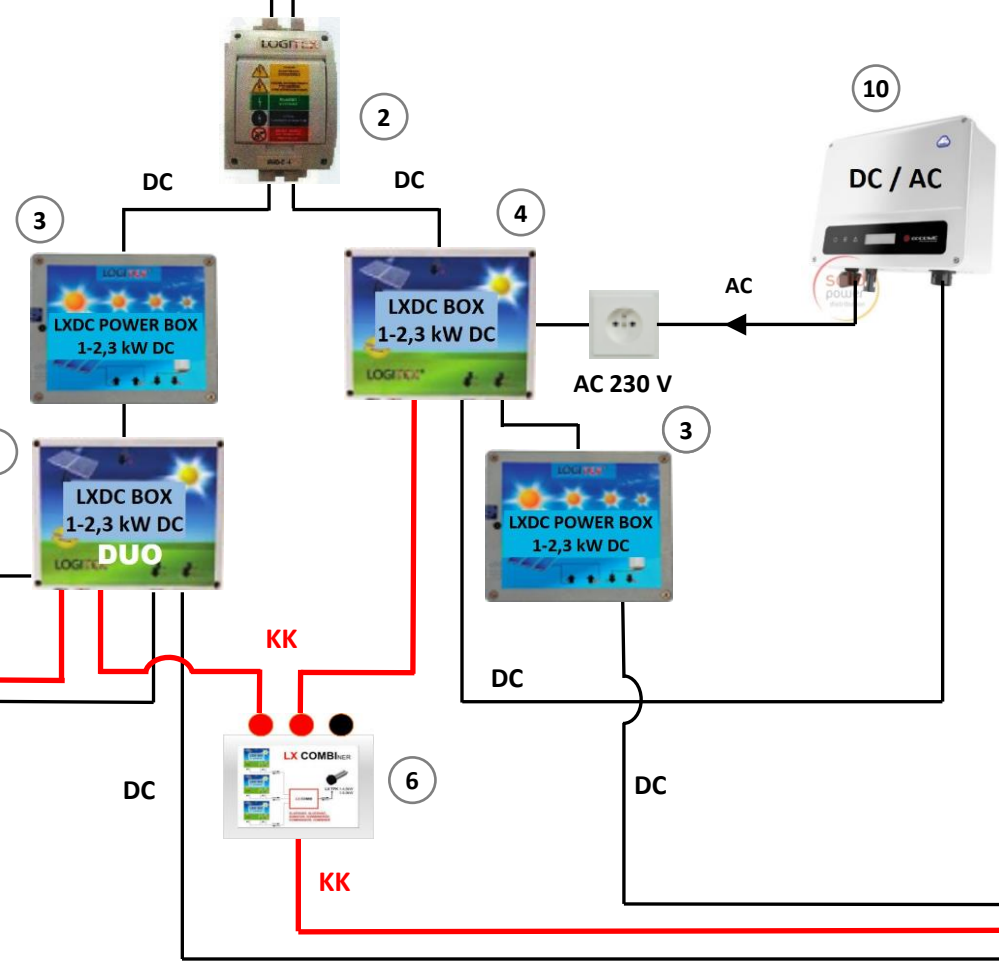

- 1 FV panely
- 2 Poistkový odpojovač RIDC 2
- 3 LXDC POWER BOX – 1 - 2,3 kW DC
- 4 LXDC BOX – 1 – 2,3 kW DC
- 5 LX COMBI-ner
- 6 Stacionárny zásobník vody LOGITEX
- 7 LX TPK 1-4,6 kW DC
- 8 Menič DC/AC
- 9 Hybridná klimatizácia LOGITEX
vnútorná jednotka
- 10 Hybridná klimatizácia LOGITEX
Vonkajšia jednotka

KK – Komunikačný kábel

LOGITEX®

- 1 FV panely
- 2 Poistkový odpojovač RIDC 2
- 3 LXDC POWER BOX – 1 - 2,3 kW DC
- 4 LXDC BOX – 1 – 2,3 kW DC
- 5 LXDC BOX – 1 – 2,3 kW DUO DC
- 6 LX COMBI-ner
- 7 Stacionárny zásobník vody LOGITEX
- 8 LX TPK 1-4,6 kW DC
- 9 Závesný zásobník LXACDC/M
- 10 LXDC PEC 1 – 2,3 kW DC
- 11 Analógový termostat
KK – Komunikačný kábel

LOGITEX®

- 1 FV panely
 - 2 Poistkový odpojovač RIDC 2
 - 3 LXDC POWER BOX – 1 - 2,3 kW DC
 - 4 LXDC BOX – 1 – 2,3 kW DC
 - 5 LXDC BOX – 1 – 2,3 kW DUO DC
 - 6 LX COMBI-ner
 - 7 Stacionárny zásobník vody LOGITEX
 - 8 LX TPK 1-4,6 kW DC
 - 9 Závesný zásobník LXACDC/M
 - 10 Podlahové kúrenie LX (Odporový drôt)
 - 11 Analógový termostat
- KK – Komunikačný kábel

LOGITEX®

- 1 FV panely
- 2 Poistkový odpojovač RIDC 2
- 3 LXDC POWER BOX – 1 - 2,3 kW DC
- 4 LXDC BOX – 1 – 2,3 kW DC
- 5 LXDC BOX – 1 – 2,3 kW DUO DC
- 6 LX COMBI-ner
- 7 Stacionárny zásobník vody LOGITEX
- 8 LX TPK 1-4,6 kW DC
- 9 Závesný zásobník LX ACDC/M
- 10 Menič DC/AC