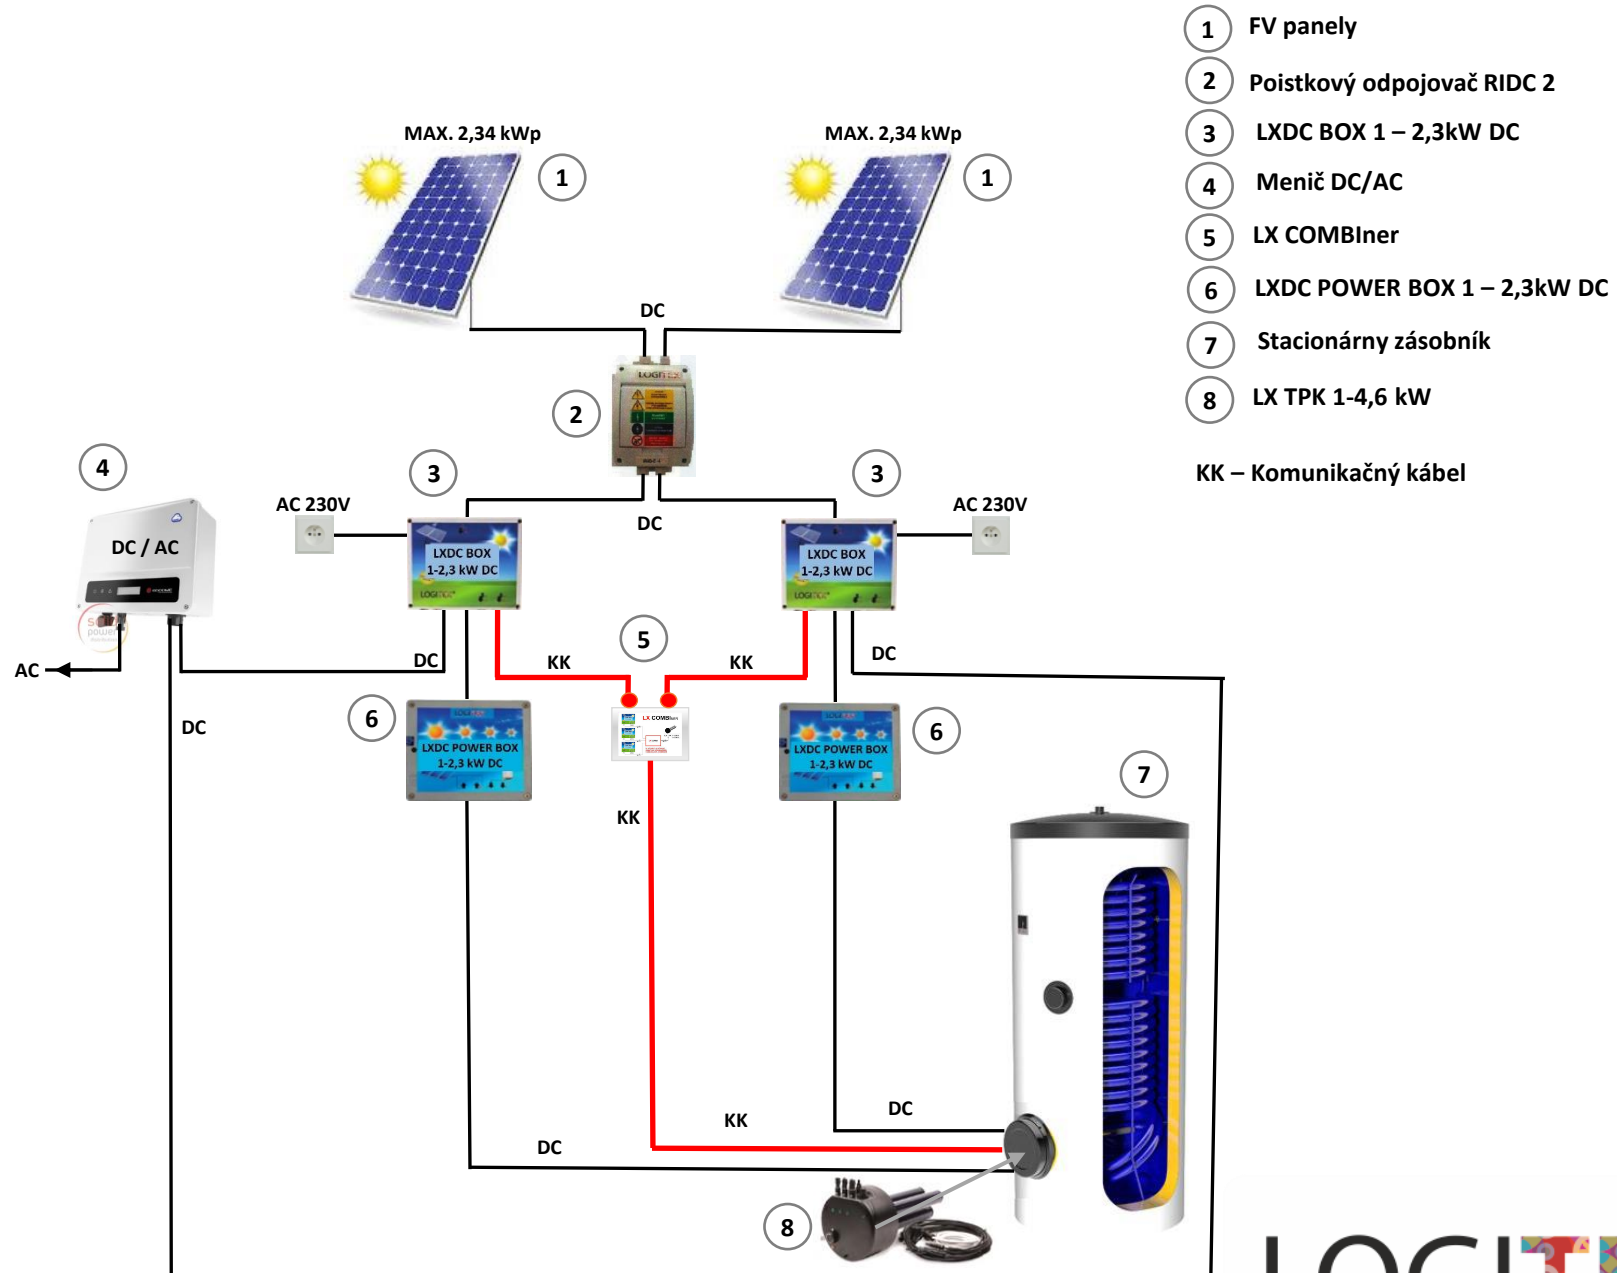

KK – Komunikačný kábel

LOGITEX®

① MAX. 2,34 kWp MAX. 2,34 kWp ①

- ① FV panely
- ② Poistkový odpojovač RIDC 2
- ③ LXDC POWER BOX – 1 - 2,3 kW DC
- ④ LXDC BOX – 1 – 2,3 kW DC
- ⑤ LX COMBI-ner
- ⑥ Stacionárny zásobník vody LOGITEX
- ⑦ LX TPK 1-4,6 kW DC
- ⑧ Hybridná klimatizácia LOGITEX vnútorná jednotka
- ⑨ Hybridná klimatizácia LOGITEX Vonkajšia jednotka

KK – Komunikačný kábel

LOGITEX®

LOGITEX®

- 1 FV panely
 - 2 Poistkový odpojovač RIDC 4
 - 3 LXDC POWER BOX – 1 - 2,3 kW DC
 - 4 LXDC BOX – 1 – 2,3 kW DC
 - 5 LX COMBIner
 - 6 LXDC BOX – 1 – 4,6 kW MONO DC
 - 7 LX TPK 1-4,6kW
 - 8 Stacionárny zásobník vody LOGITEX 300 L
 - 9 Vykurovací zdroj
 - 10 Akumulačná nádrž
 - 11 Podlahové kúrenie
- KK – Komunikačný kábel

LOGITEX®

LOGITEX®

- 1 FV panely
- 2 Poistkový odpojovač RIDC 2
- 3 LXDC POWER BOX – 1 - 2,3 kW DC
- 4 LXDC BOX – 1 – 2,3 kW DC
- 5 LX COMBI-ner
- 6 Stacionárny zásobník vody LOGITEX
- 7 LX TPK 1-4,6 kW DC
- 8 Vykurovací zdroj
- 9 Hybridná klimatizácia LOGITEX vnútorná jednotka
- 10 Hybridná klimatizácia LOGITEX Vonkajšia jednotka
- 11 Analógový termostat

KK – Komunikačný kábel

- ① FV panely
- ② Poistkový odpojovač RIDC 2
- ③ LXDC POWER BOX – 1 - 2,3 kW DC
- ④ LXDC BOX – 1 – 4,6 kW DC MONO
- ⑤ Súčasný zásobník vody
- ⑥ Výchrevná špirála LX 6/4“ TJ 2,3 kW DC
- ⑦ Akumulačná nádrž