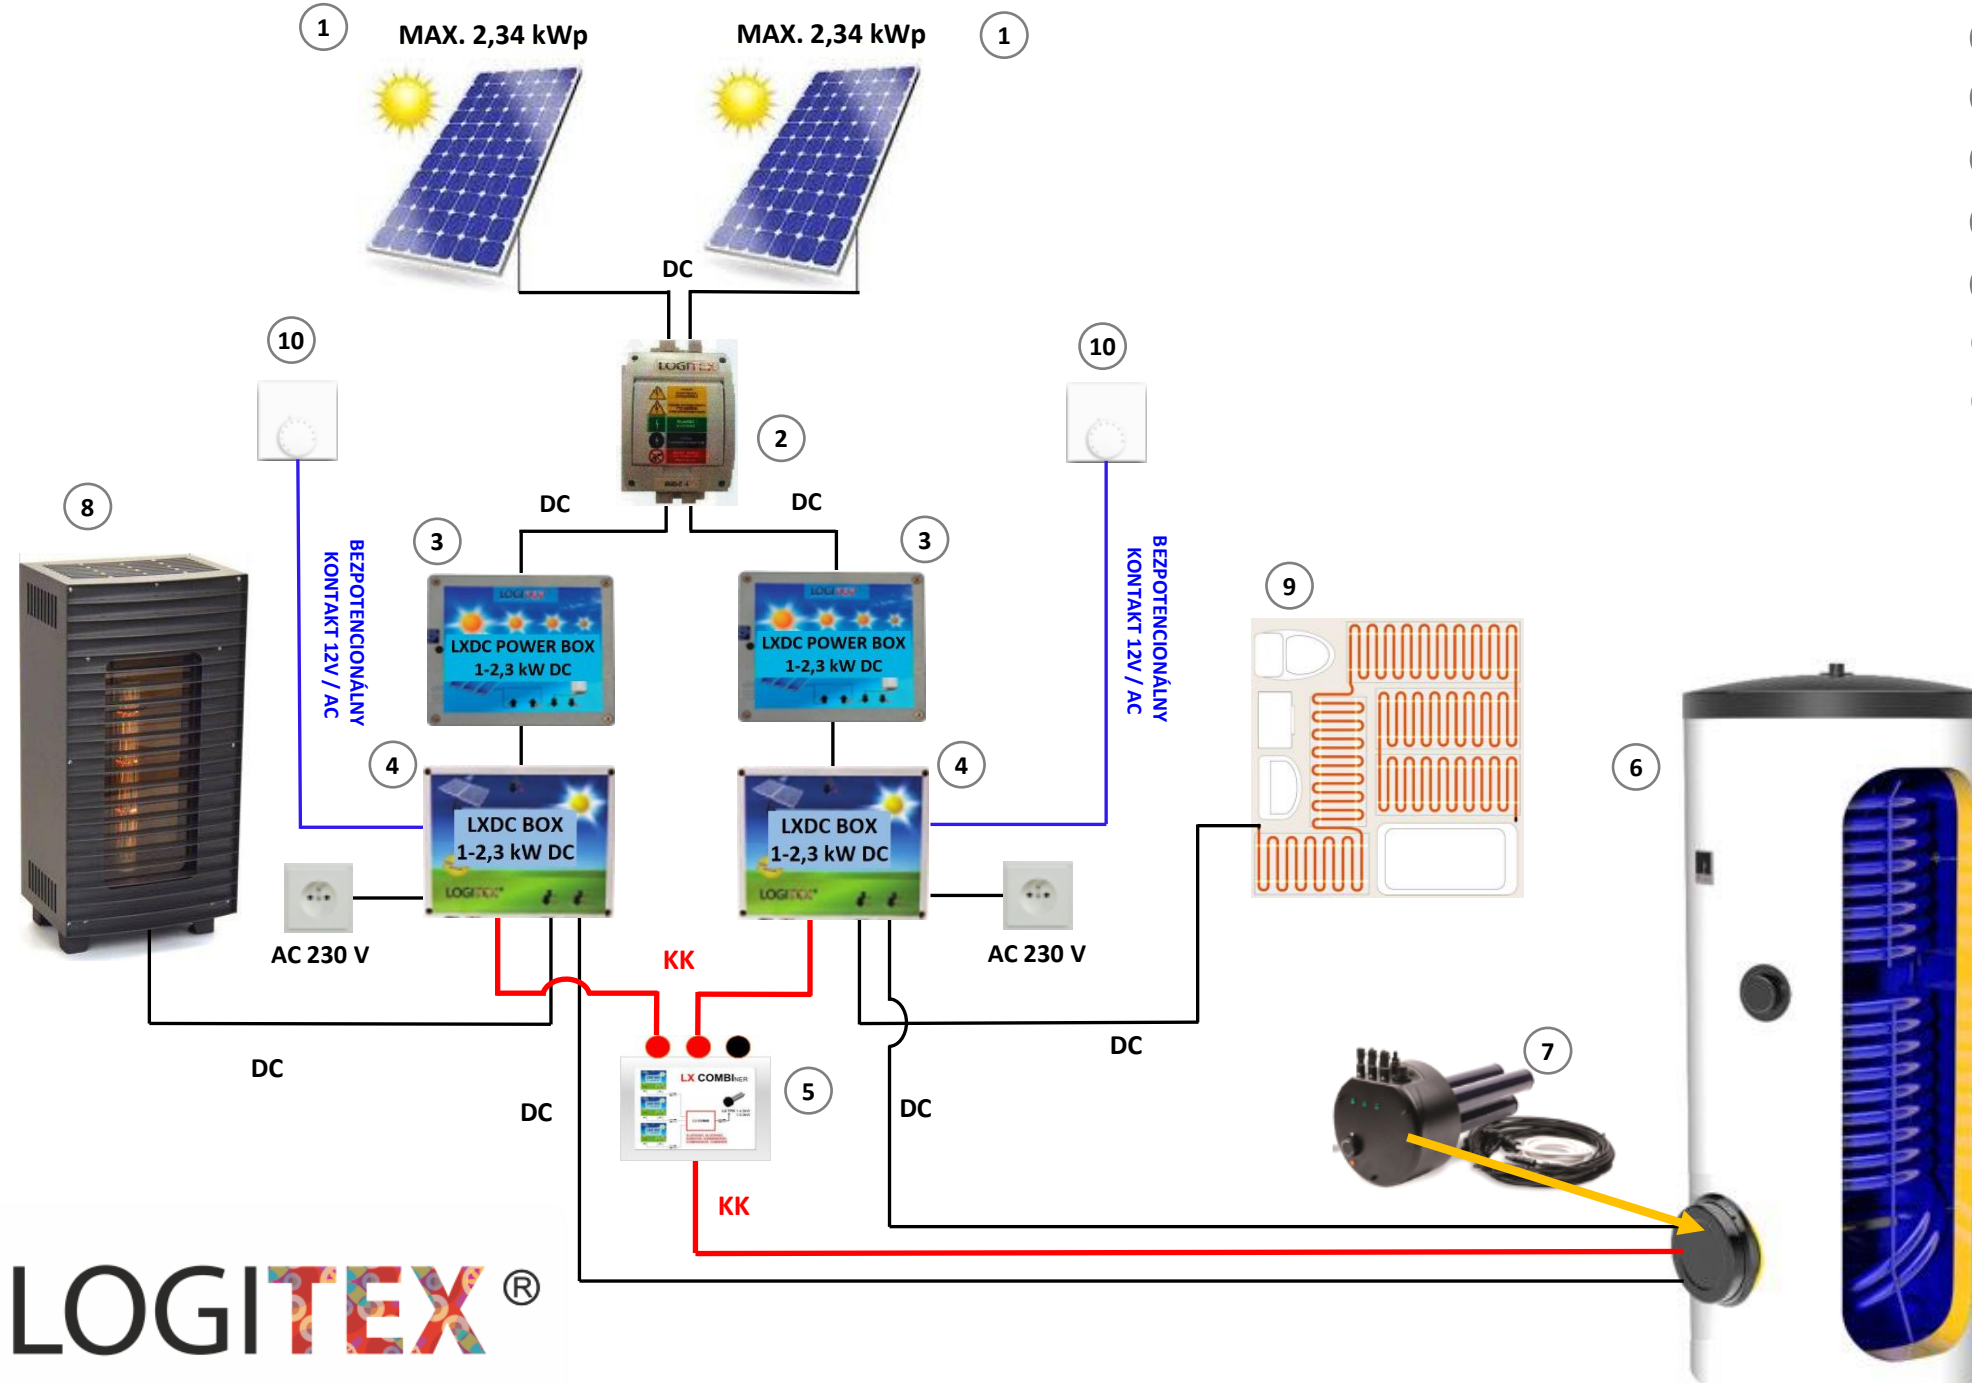

- 1 FV panely
 - 2 Poistkový odpojovač RIDC 2
 - 3 LXDC POWER BOX – 1 - 2,3 kW DC
 - 4 LXDC BOX – 1 – 4,6 kW DC MONO
 - 5 Stacionárny zásobník vody LOGITEX
 - 6 LX TPK 1-4,6 kW
- KK – Komunikačný kábel

LOGITEX®

- 1 FV panely
 - 2 Poistkový odpojovač RIDC 2
 - 3 LXDC POWER BOX – 1 - 2,3 kW DC
 - 4 LXDC BOX – 1 – 4,6 kW DC MONO
 - 5 Stacionárny zásobník vody LOGITEX 300 L
 - 6 LX TPK 1-4,6kW
 - 7 Vykurovací zdroj
- KK – Komunikačný kábel

LOGITEX®

- ① FV panely
 - ② Poistkový odpojovač RIDC 2
 - ③ LXDC POWER BOX – 1 - 2,3 kW DC
 - ④ LXDC BOX – 1 – 2,3 kW DC
 - ⑤ LX COMBI-ner
 - ⑥ Stacionárny zásobník vody LOGITEX
 - ⑦ LX TPK 1-4,6 kW DC
 - ⑧ LXDC PEC
 - ⑨ Podlahové kúrenie LX (Odporový drôt)
 - ⑩ Analógový termostat
- KK – Komunikačný kábel

LOGITEX®

- ① FV panely
 - ② Poistkový odpojovač RIDC 2
 - ③ LXDC POWER BOX – 1 - 2,3 kW DC
 - ④ LXDC BOX – 1 – 2,3 kW DC
 - ⑤ LX COMBI-ner
 - ⑥ Stacionárny zásobník vody LOGITEX
 - ⑦ LX TPK 1-4,6 kW DC
 - ⑧ LXDC PEC
 - ⑨ Hybridná klimatizácia LOGITEX
vnútorná jednotka
 - ⑩ Hybridná klimatizácia LOGITEX
Vonkajšia jednotka
 - ⑪ Analógový termostat
- KK – Komunikačný kábel