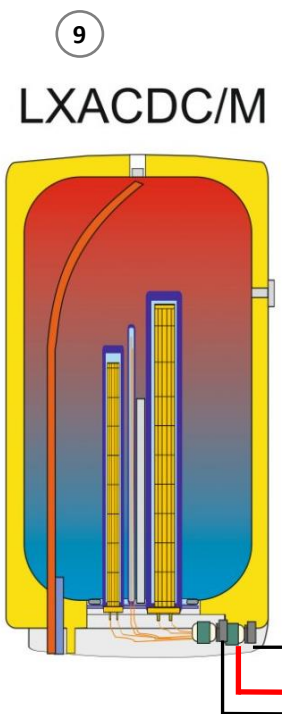

- 1 FV panely
- 2 Poistkový odpojovač RIDC 2
- 3 LXDC POWER BOX – 1 - 2,3 kW DC
- 4 LXDC BOX – 1 – 2,3 kW DC
- 5 LXDC BOX – 1 – 2,3 kW DUO DC
- 6 LX COMBI-ner
- 7 Stacionárny zásobník vody LOGITEX
- 8 LX TPK 1-4,6 kW DC
- 9 Závesný zásobník LX ACDC/M
- 10 Menič DC/AC

KK – Komunikačný kábel

LOGITEX®