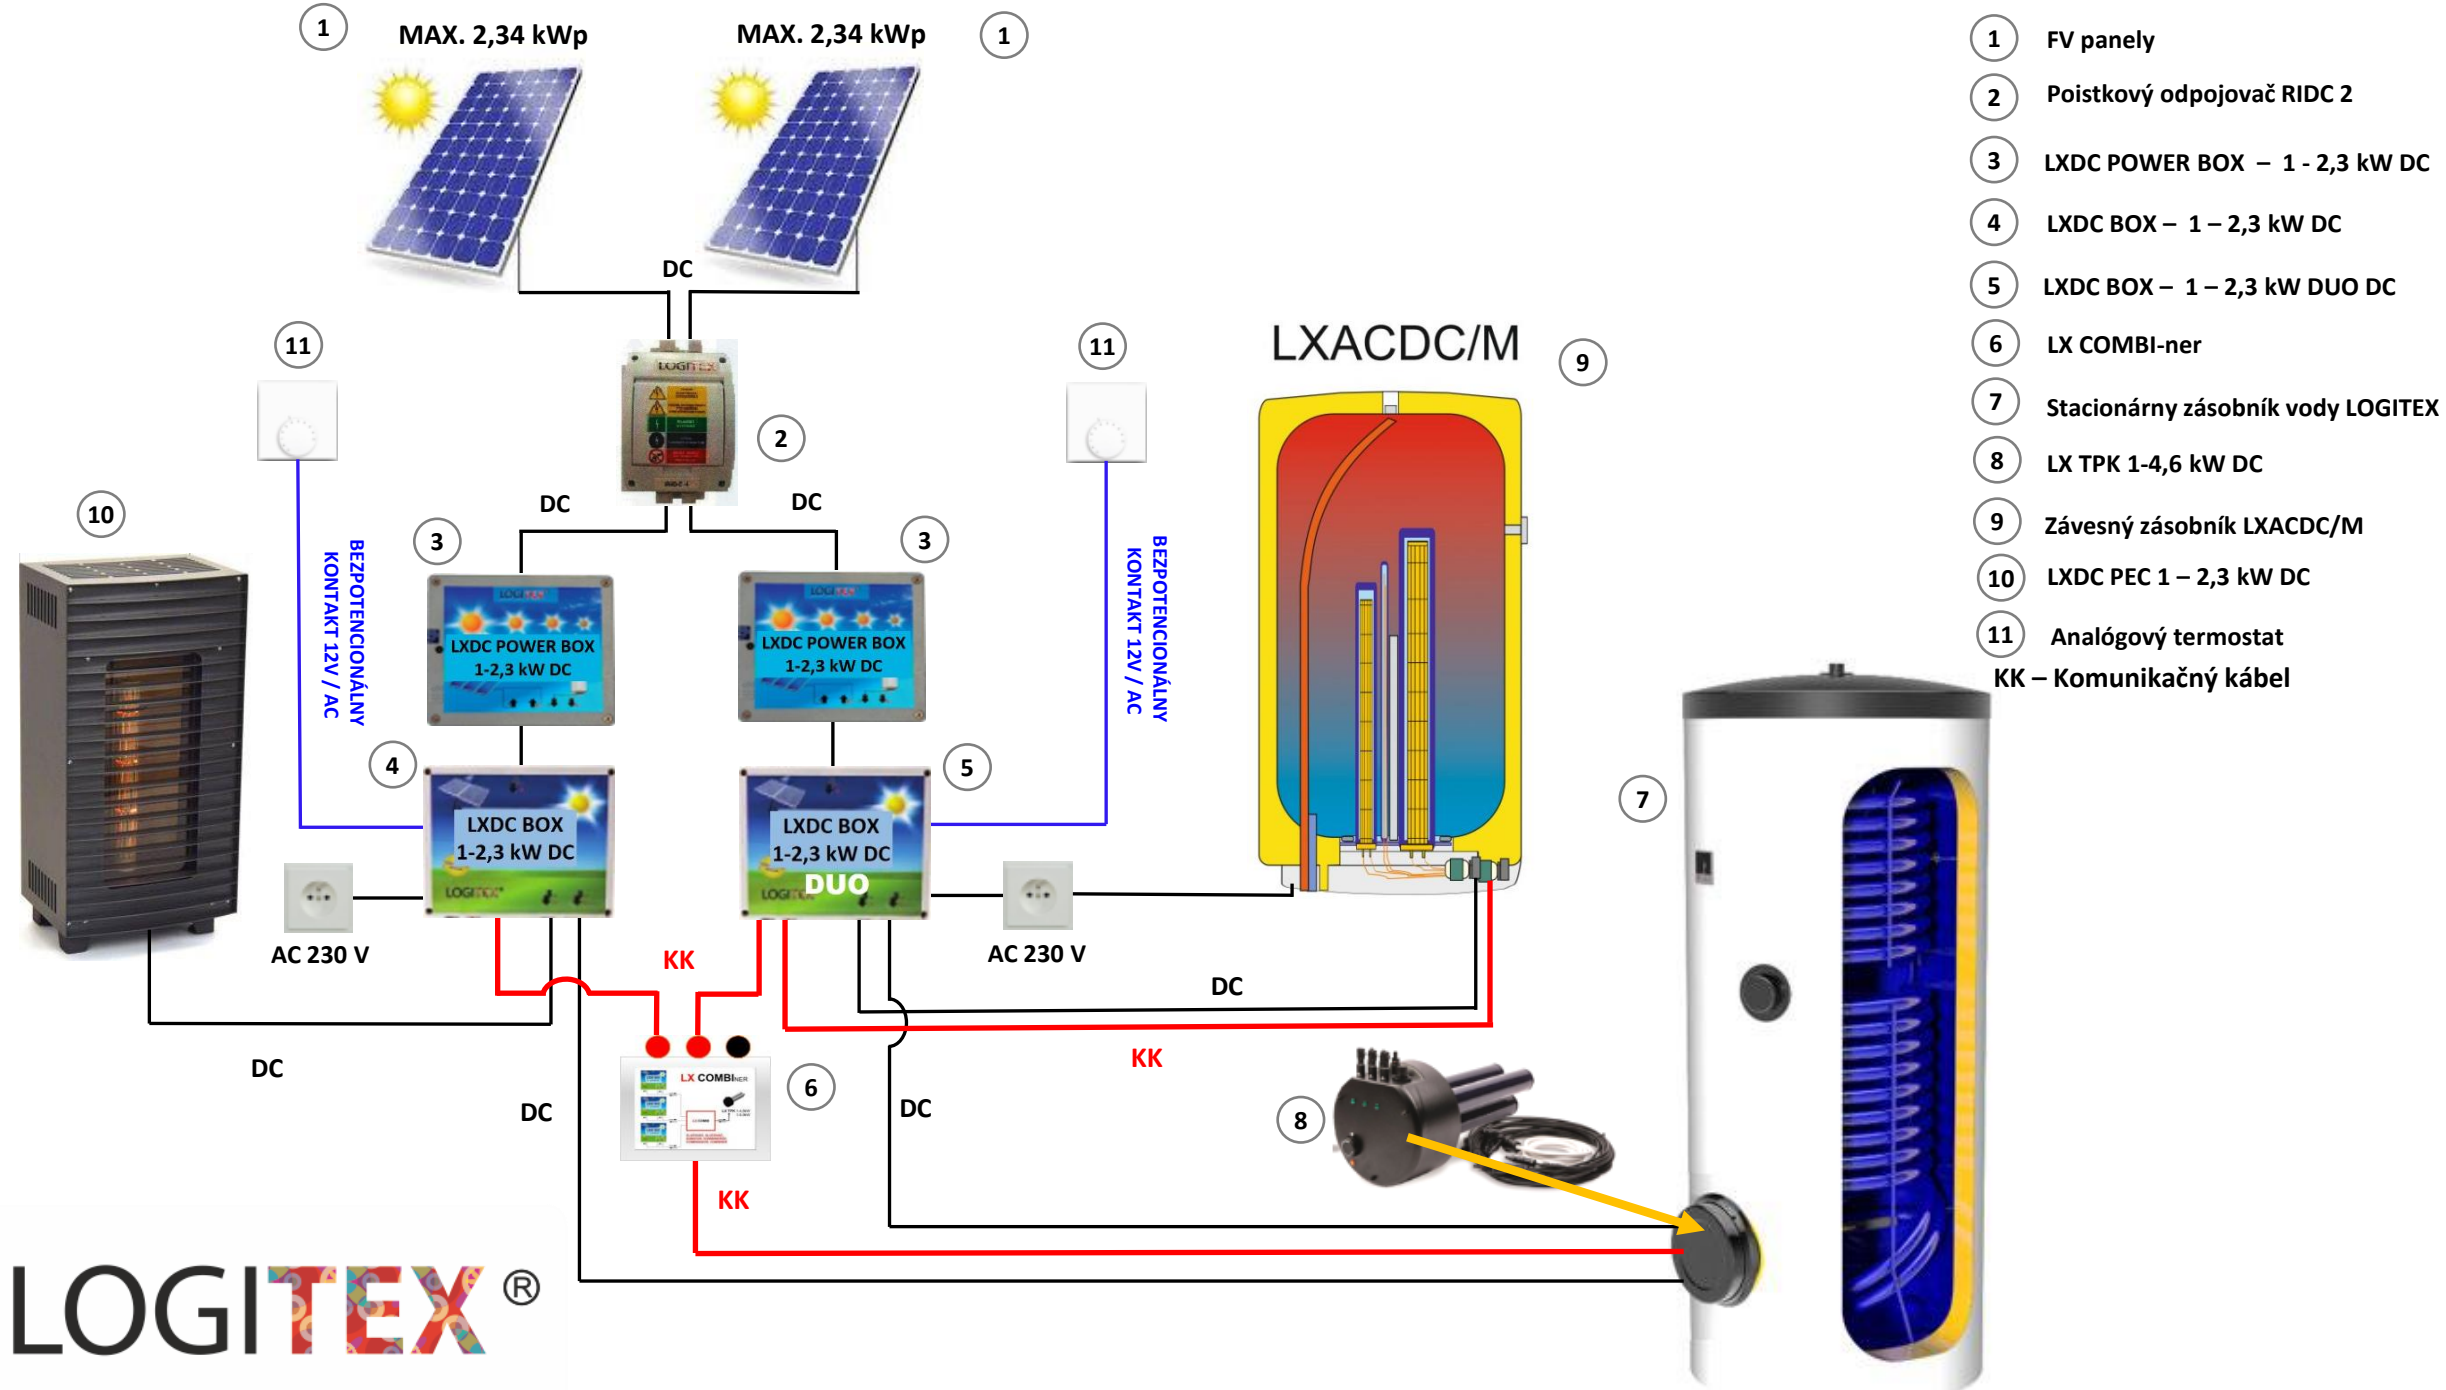

LOGITEX®

- ① FV panely
 - ② Poistkový odpojovač RIDC 2
 - ③ LXDC POWER BOX – 1 - 2,3 kW DC
 - ④ LXDC BOX – 1 – 2,3 kW DC
 - ⑤ LX COMBI-ner
 - ⑥ Stacionárny zásobník vody LOGITEX
 - ⑦ LX TPK 1-4,6 kW DC
 - ⑧ LXDC PEC
 - ⑨ Hybridná klimatizácia LOGITEX
vnútorná jednotka
 - ⑩ Hybridná klimatizácia LOGITEX
Vonkajšia jednotka
 - ⑪ Analógový termostat
- KK – Komunikačný kábel

LOGITEX®

- 1 FV panely
 - 2 Poistkový odpojovač RIDC 2
 - 3 LXDC POWER BOX – 1 - 2,3 kW DC
 - 4 LXDC BOX – 1 – 2,3 kW DC
 - 5 LX COMBI-ner
 - 6 Stacionárny zásobník vody LOGITEX
 - 7 LX TPK 1-4,6 kW DC
 - 8 Podlahové kúrenie LX (Odporový drôt)
 - 9 Hybridná klimatizácia LOGITEX vnútorná jednotka
 - 10 Hybridná klimatizácia LOGITEX Vonkajšia jednotka
 - 11 Analógový termostat
- KK – Komunikačný kábel

- 1 FV panely
- 2 Poistkový odpojovač RIDC 2
- 3 LXDC POWER BOX – 1 - 2,3 kW DC
- 4 LXDC BOX – 1 – 2,3 kW DC
- 5 LX COMBI-ner
- 6 Stacionárny zásobník vody LOGITEX
- 7 LX TPK 1-4,6 kW DC
- 8 Menič DC/AC
- 9 Hybridná klimatizácia LOGITEX
vnútorná jednotka
- 10 Hybridná klimatizácia LOGITEX
Vonkajšia jednotka

KK – Komunikačný kábel

LOGITEX®

- 1 FV panely
- 2 Poistkový odpojovač RIDC 2
- 3 LXDC POWER BOX – 1 - 2,3 kW DC
- 4 LXDC BOX – 1 – 2,3 kW DC
- 5 LXDC BOX – 1 – 2,3 kW DUO DC
- 6 LX COMBI-ner
- 7 Stacionárny zásobník vody LOGITEX
- 8 LX TPK 1-4,6 kW DC
- 9 Závesný zásobník LXACDC/M
- 10 LXDC PEC 1 – 2,3 kW DC
- 11 Analógový termostat
KK – Komunikačný kábel