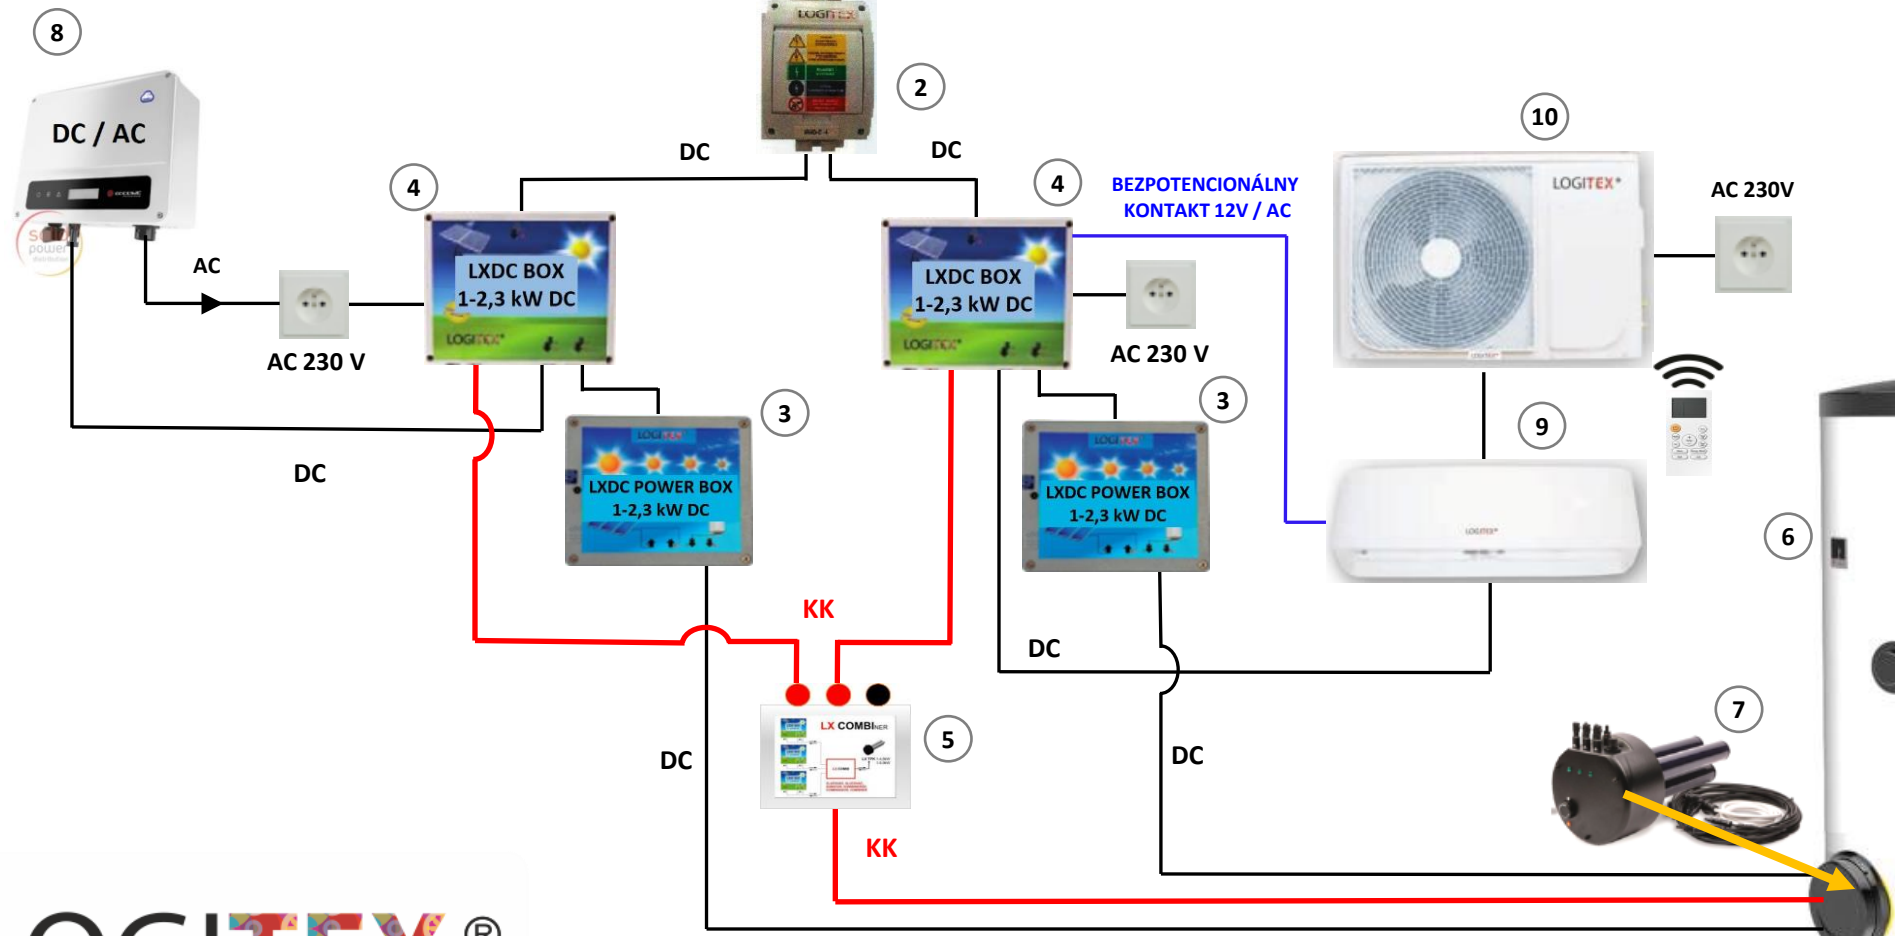

LOGITEX®

- ① FV panely
 - ② Poistkový odpojovač RIDC 2
 - ③ LXDC POWER BOX – 1 - 2,3 kW DC
 - ④ LXDC BOX – 1 – 2,3 kW DC
 - ⑤ LX COMBI-ner
 - ⑥ Stacionárny zásobník vody LOGITEX
 - ⑦ LX TPK 1-4,6 kW DC
 - ⑧ LXDC PEC
 - ⑨ Podlahové kúrenie LX (Odporový drôt)
 - ⑩ Analógový termostat
- KK – Komunikačný kábel

LOGITEX®

- ① FV panely
 - ② Poistkový odpojovač RIDC 2
 - ③ LXDC POWER BOX – 1 - 2,3 kW DC
 - ④ LXDC BOX – 1 – 2,3 kW DC
 - ⑤ LX COMBI-ner
 - ⑥ Stacionárny zásobník vody LOGITEX
 - ⑦ LX TPK 1-4,6 kW DC
 - ⑧ LXDC PEC
 - ⑨ Hybridná klimatizácia LOGITEX
vnútorná jednotka
 - ⑩ Hybridná klimatizácia LOGITEX
Vonkajšia jednotka
 - ⑪ Analógový termostat
- KK – Komunikačný kábel

LOGITEX®

- 1 FV panely
 - 2 Poistkový odpojovač RIDC 2
 - 3 LXDC POWER BOX – 1 - 2,3 kW DC
 - 4 LXDC BOX – 1 – 2,3 kW DC
 - 5 LX COMBI-ner
 - 6 Stacionárny zásobník vody LOGITEX
 - 7 LX TPK 1-4,6 kW DC
 - 8 Podlahové kúrenie LX (Odporový drôt)
 - 9 Hybridná klimatizácia LOGITEX vnútorná jednotka
 - 10 Hybridná klimatizácia LOGITEX Vonkajšia jednotka
 - 11 Analógový termostat
- KK – Komunikačný kábel

- 1 FV panely
- 2 Poistkový odpojovač RIDC 2
- 3 LXDC POWER BOX – 1 - 2,3 kW DC
- 4 LXDC BOX – 1 – 2,3 kW DC
- 5 LX COMBI-ner
- 6 Stacionárny zásobník vody LOGITEX
- 7 LX TPK 1-4,6 kW DC
- 8 Menič DC/AC
- 9 Hybridná klimatizácia LOGITEX
vnútorná jednotka
- 10 Hybridná klimatizácia LOGITEX
Vonkajšia jednotka