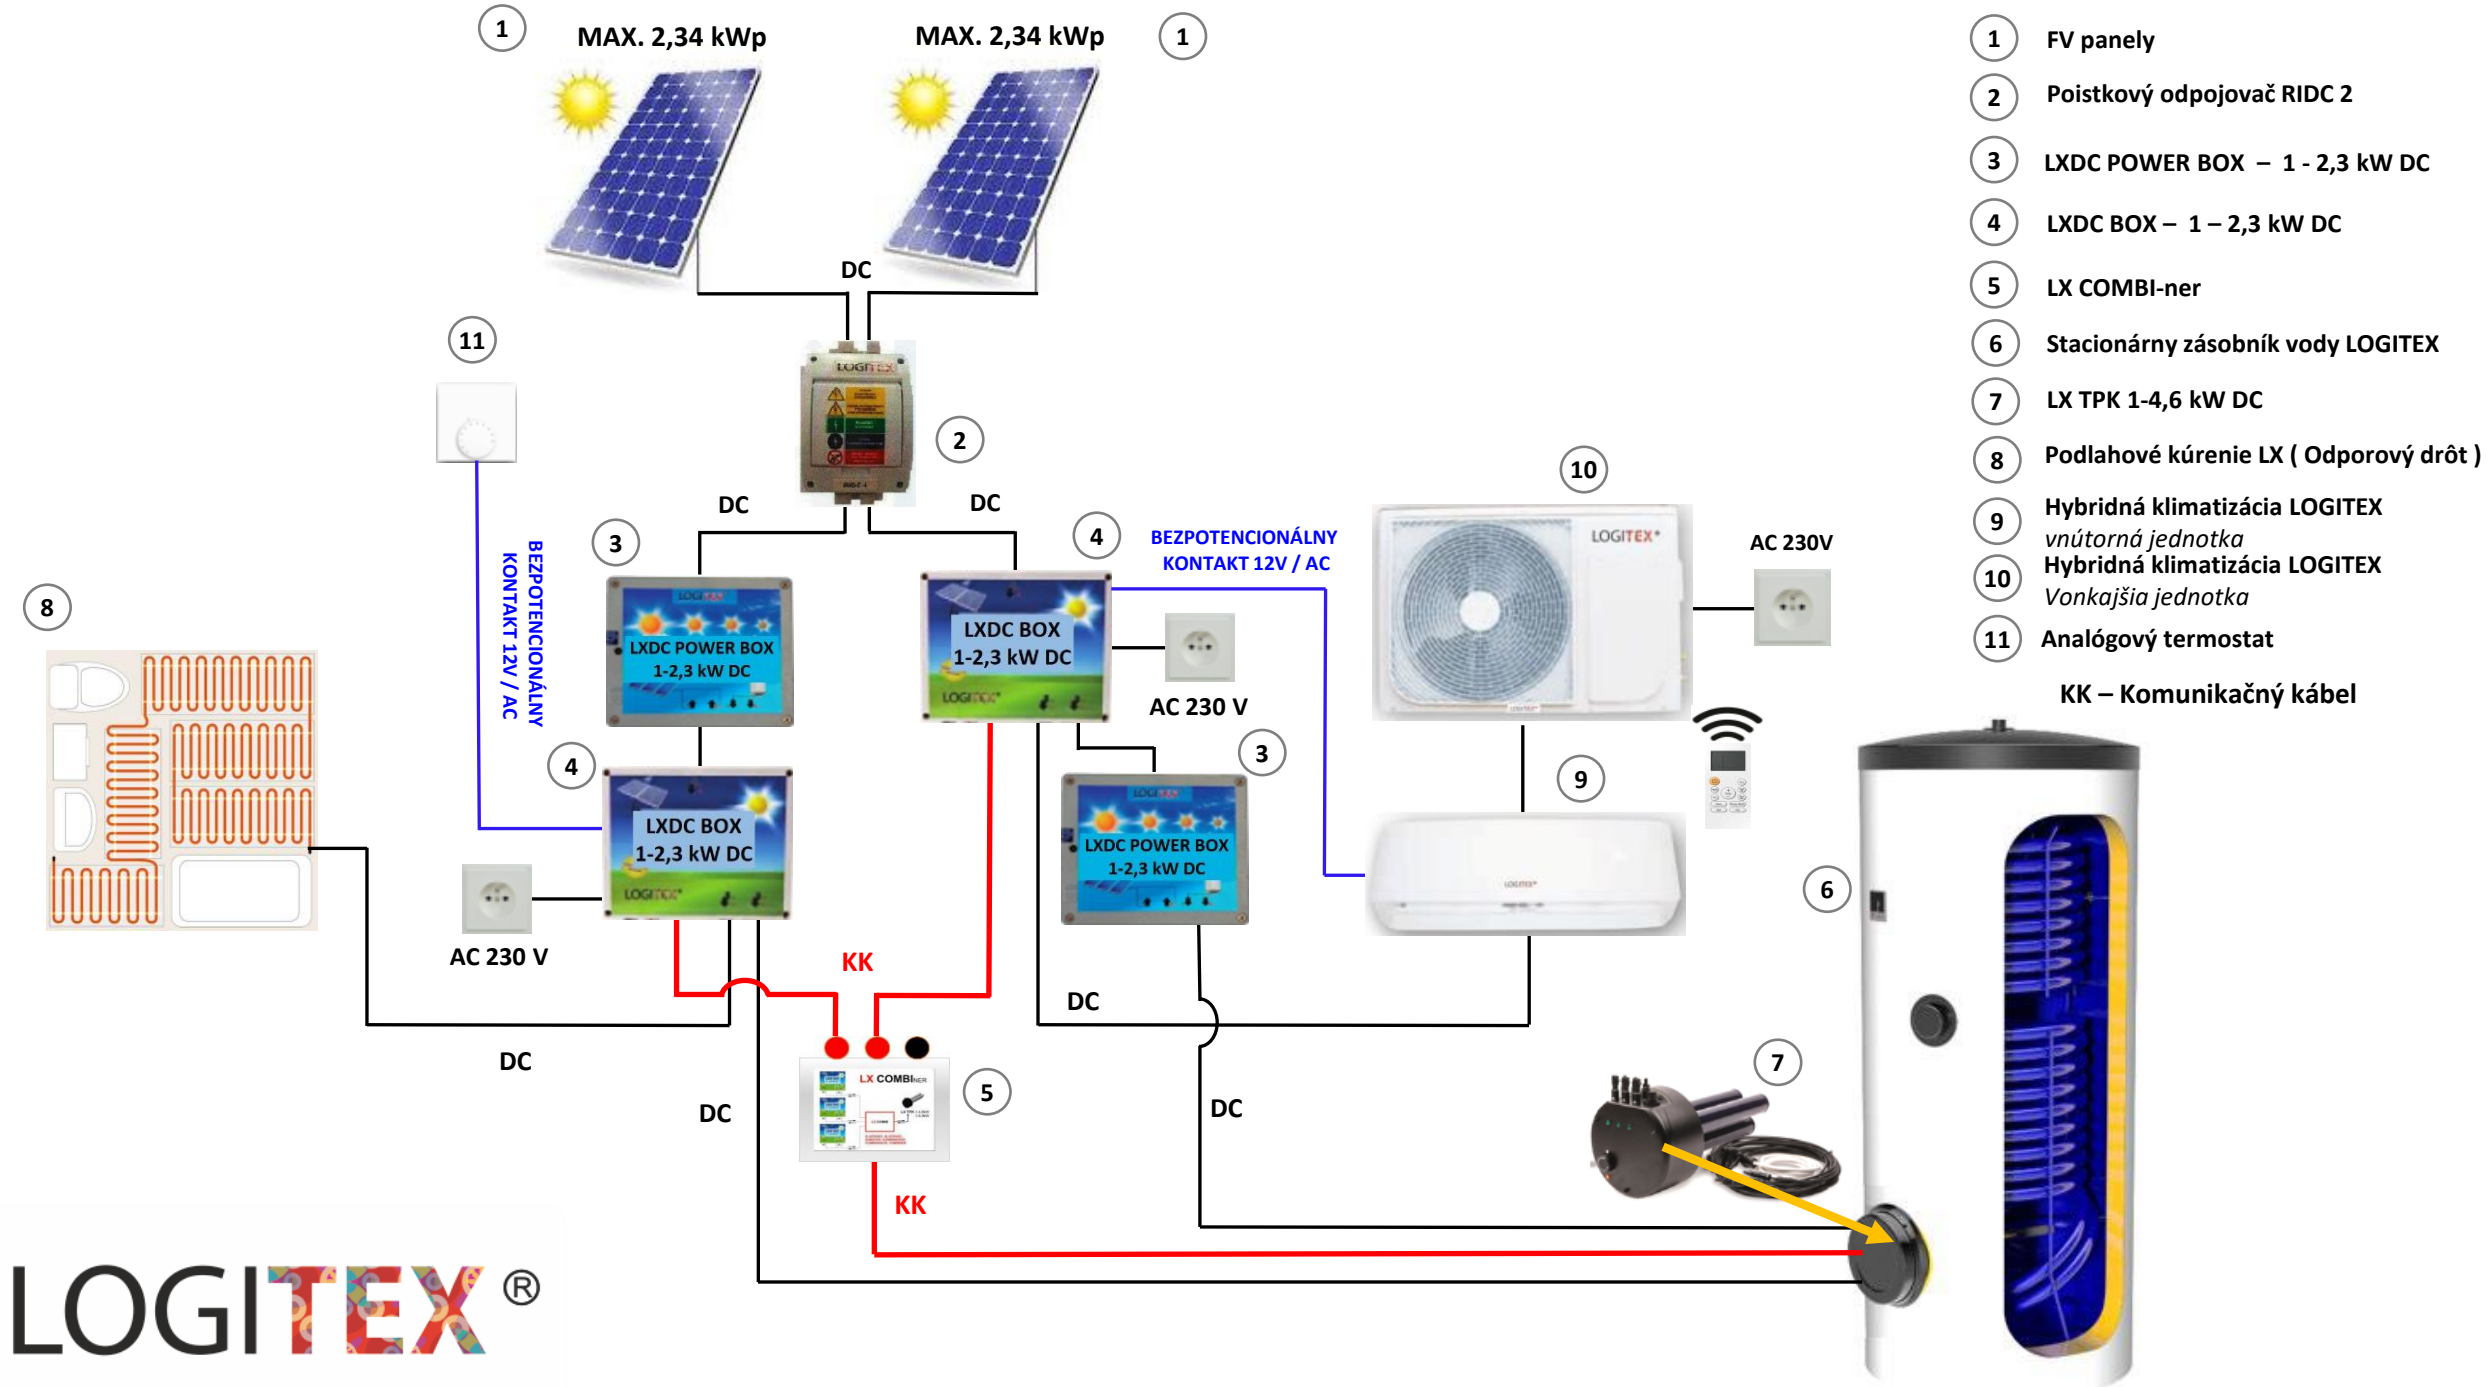

LOGITEX®

- 1 FV panely
 - 2 Poistkový odpojovač RIDC 2
 - 3 LXDC POWER BOX – 1 - 2,3 kW DC
 - 4 LXDC BOX – 1 – 4,6 kW DC MONO
 - 5 Stacionárny zásobník vody LOGITEX 300 L
 - 6 LX TPK 1-4,6kW
 - 7 Vykurovací zdroj
- KK – Komunikačný kábel

LOGITEX®

- ① FV panely
 - ② Poistkový odpojovač RIDC 2
 - ③ LXDC POWER BOX – 1 - 2,3 kW DC
 - ④ LXDC BOX – 1 – 2,3 kW DC
 - ⑤ LX COMBI-ner
 - ⑥ Stacionárny zásobník vody LOGITEX
 - ⑦ LX TPK 1-4,6 kW DC
 - ⑧ LXDC PEC
 - ⑨ Podlahové kúrenie LX (Odporový drôt)
 - ⑩ Analógový termostat
- KK – Komunikačný kábel

LOGITEX®

- ① FV panely
 - ② Poistkový odpojovač RIDC 2
 - ③ LXDC POWER BOX – 1 - 2,3 kW DC
 - ④ LXDC BOX – 1 – 2,3 kW DC
 - ⑤ LX COMBI-ner
 - ⑥ Stacionárny zásobník vody LOGITEX
 - ⑦ LX TPK 1-4,6 kW DC
 - ⑧ LXDC PEC
 - ⑨ Hybridná klimatizácia LOGITEX
vnútorná jednotka
 - ⑩ Hybridná klimatizácia LOGITEX
Vonkajšia jednotka
 - ⑪ Analógový termostat
- KK – Komunikačný kábel

LOGITEX®

- 1 FV panely
 - 2 Poistkový odpojovač RIDC 2
 - 3 LXDC POWER BOX – 1 - 2,3 kW DC
 - 4 LXDC BOX – 1 – 2,3 kW DC
 - 5 LX COMBI-ner
 - 6 Stacionárny zásobník vody LOGITEX
 - 7 LX TPK 1-4,6 kW DC
 - 8 Podlahové kúrenie LX (Odporový drôt)
 - 9 Hybridná klimatizácia LOGITEX vnútorná jednotka
 - 10 Hybridná klimatizácia LOGITEX Vonkajšia jednotka
 - 11 Analógový termostat
- KK – Komunikačný kábel